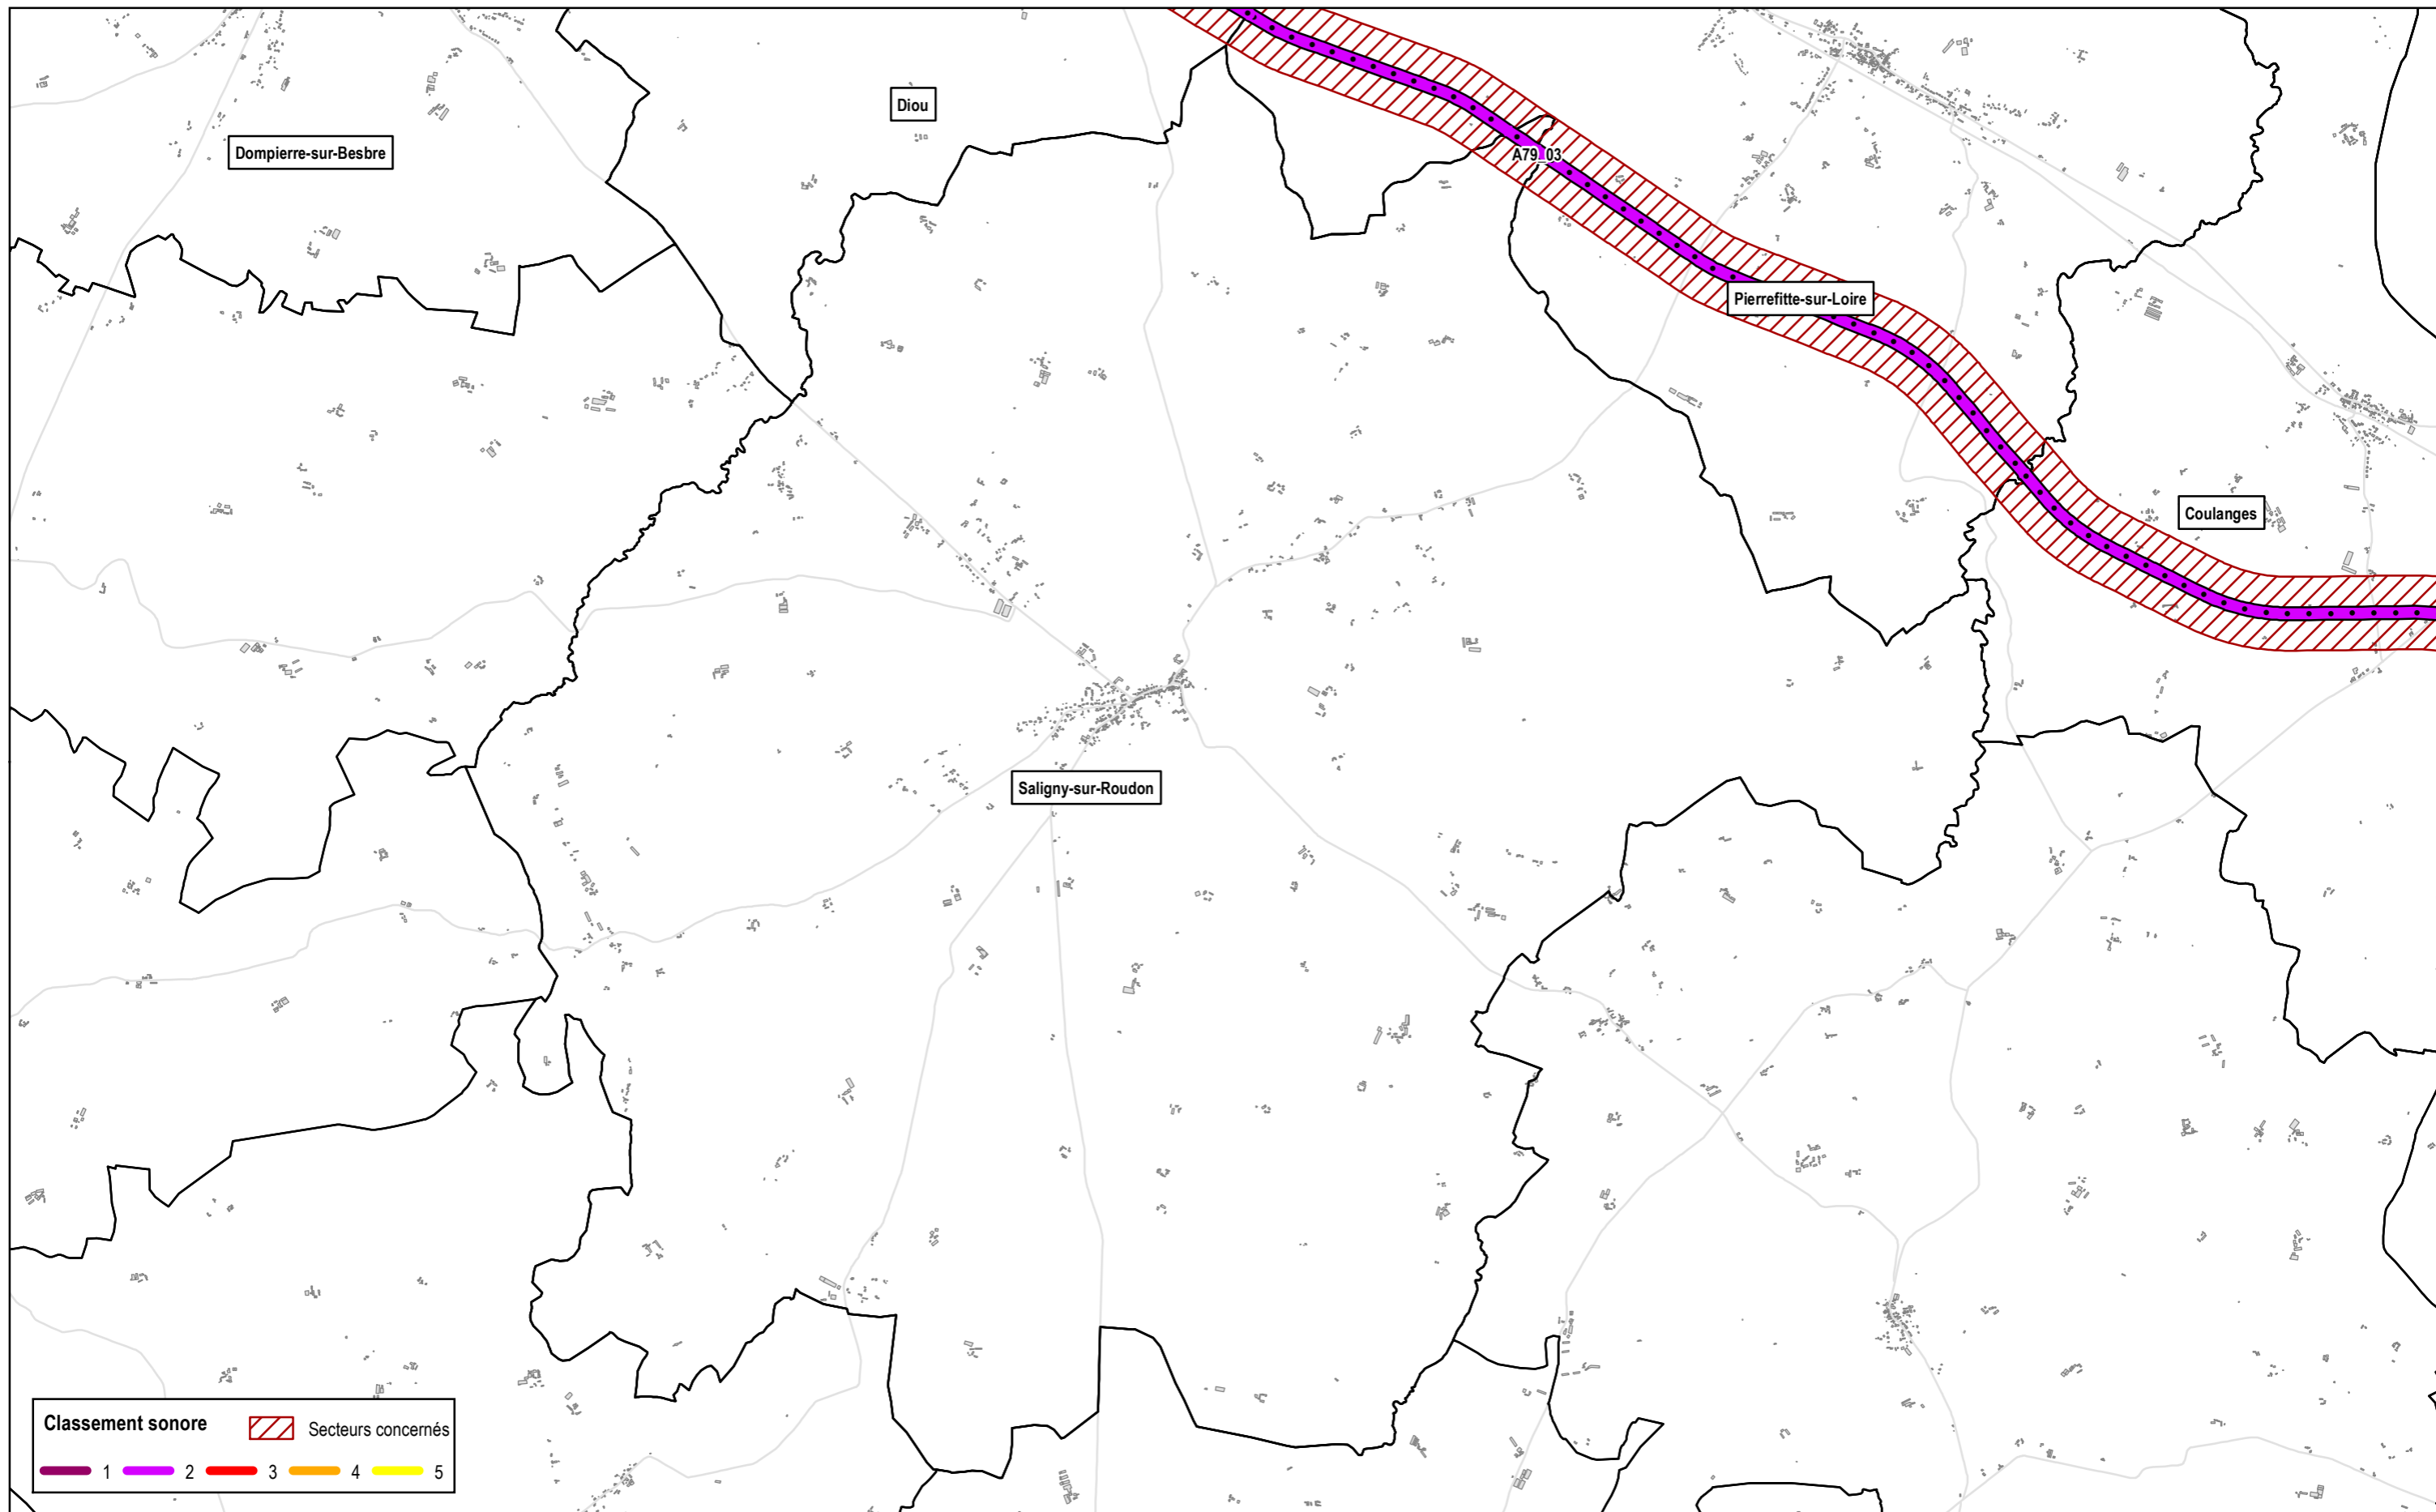

CLASSEMENT SONORE
Département de l'Allier

Classement sonore révisé du réseau routier
Commune de Saligny-sur-Roudon

Autoroutes
 Routes nationales
 Routes départementales
 Voies communales