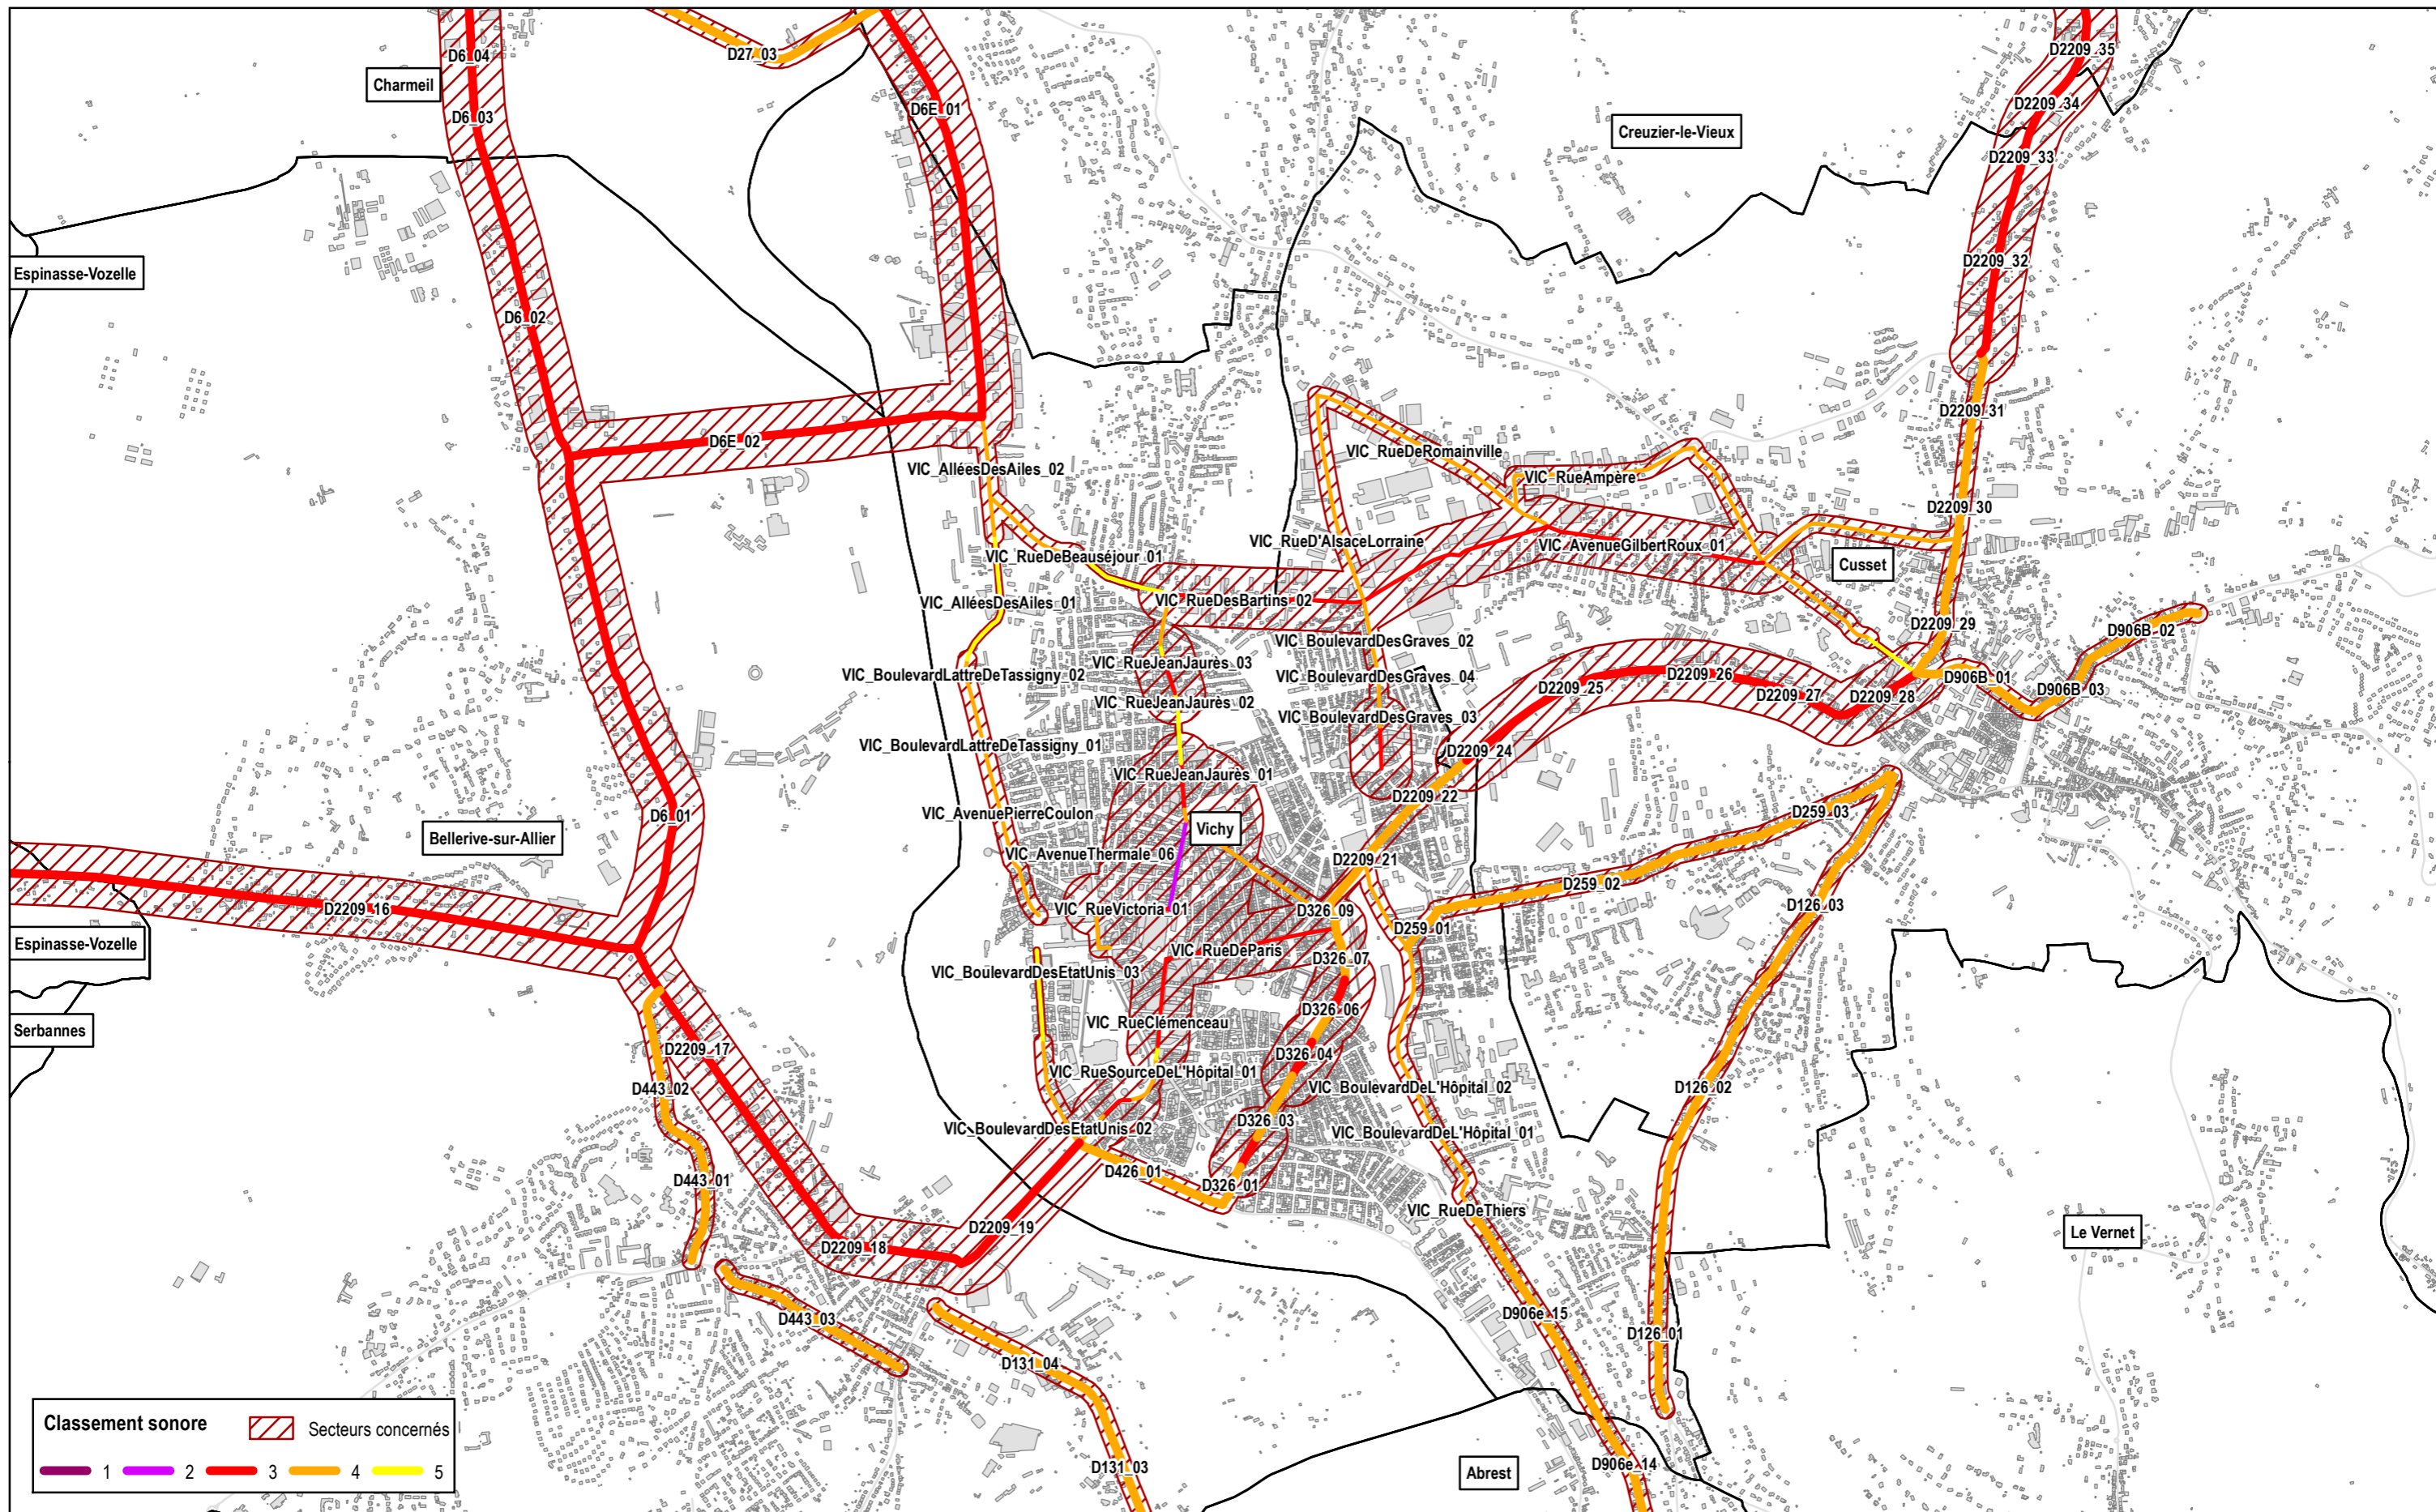

CLASSEMENT SONORE

Département de l'Allier

Classement sonore révisé du réseau routier

Commune de Vichy