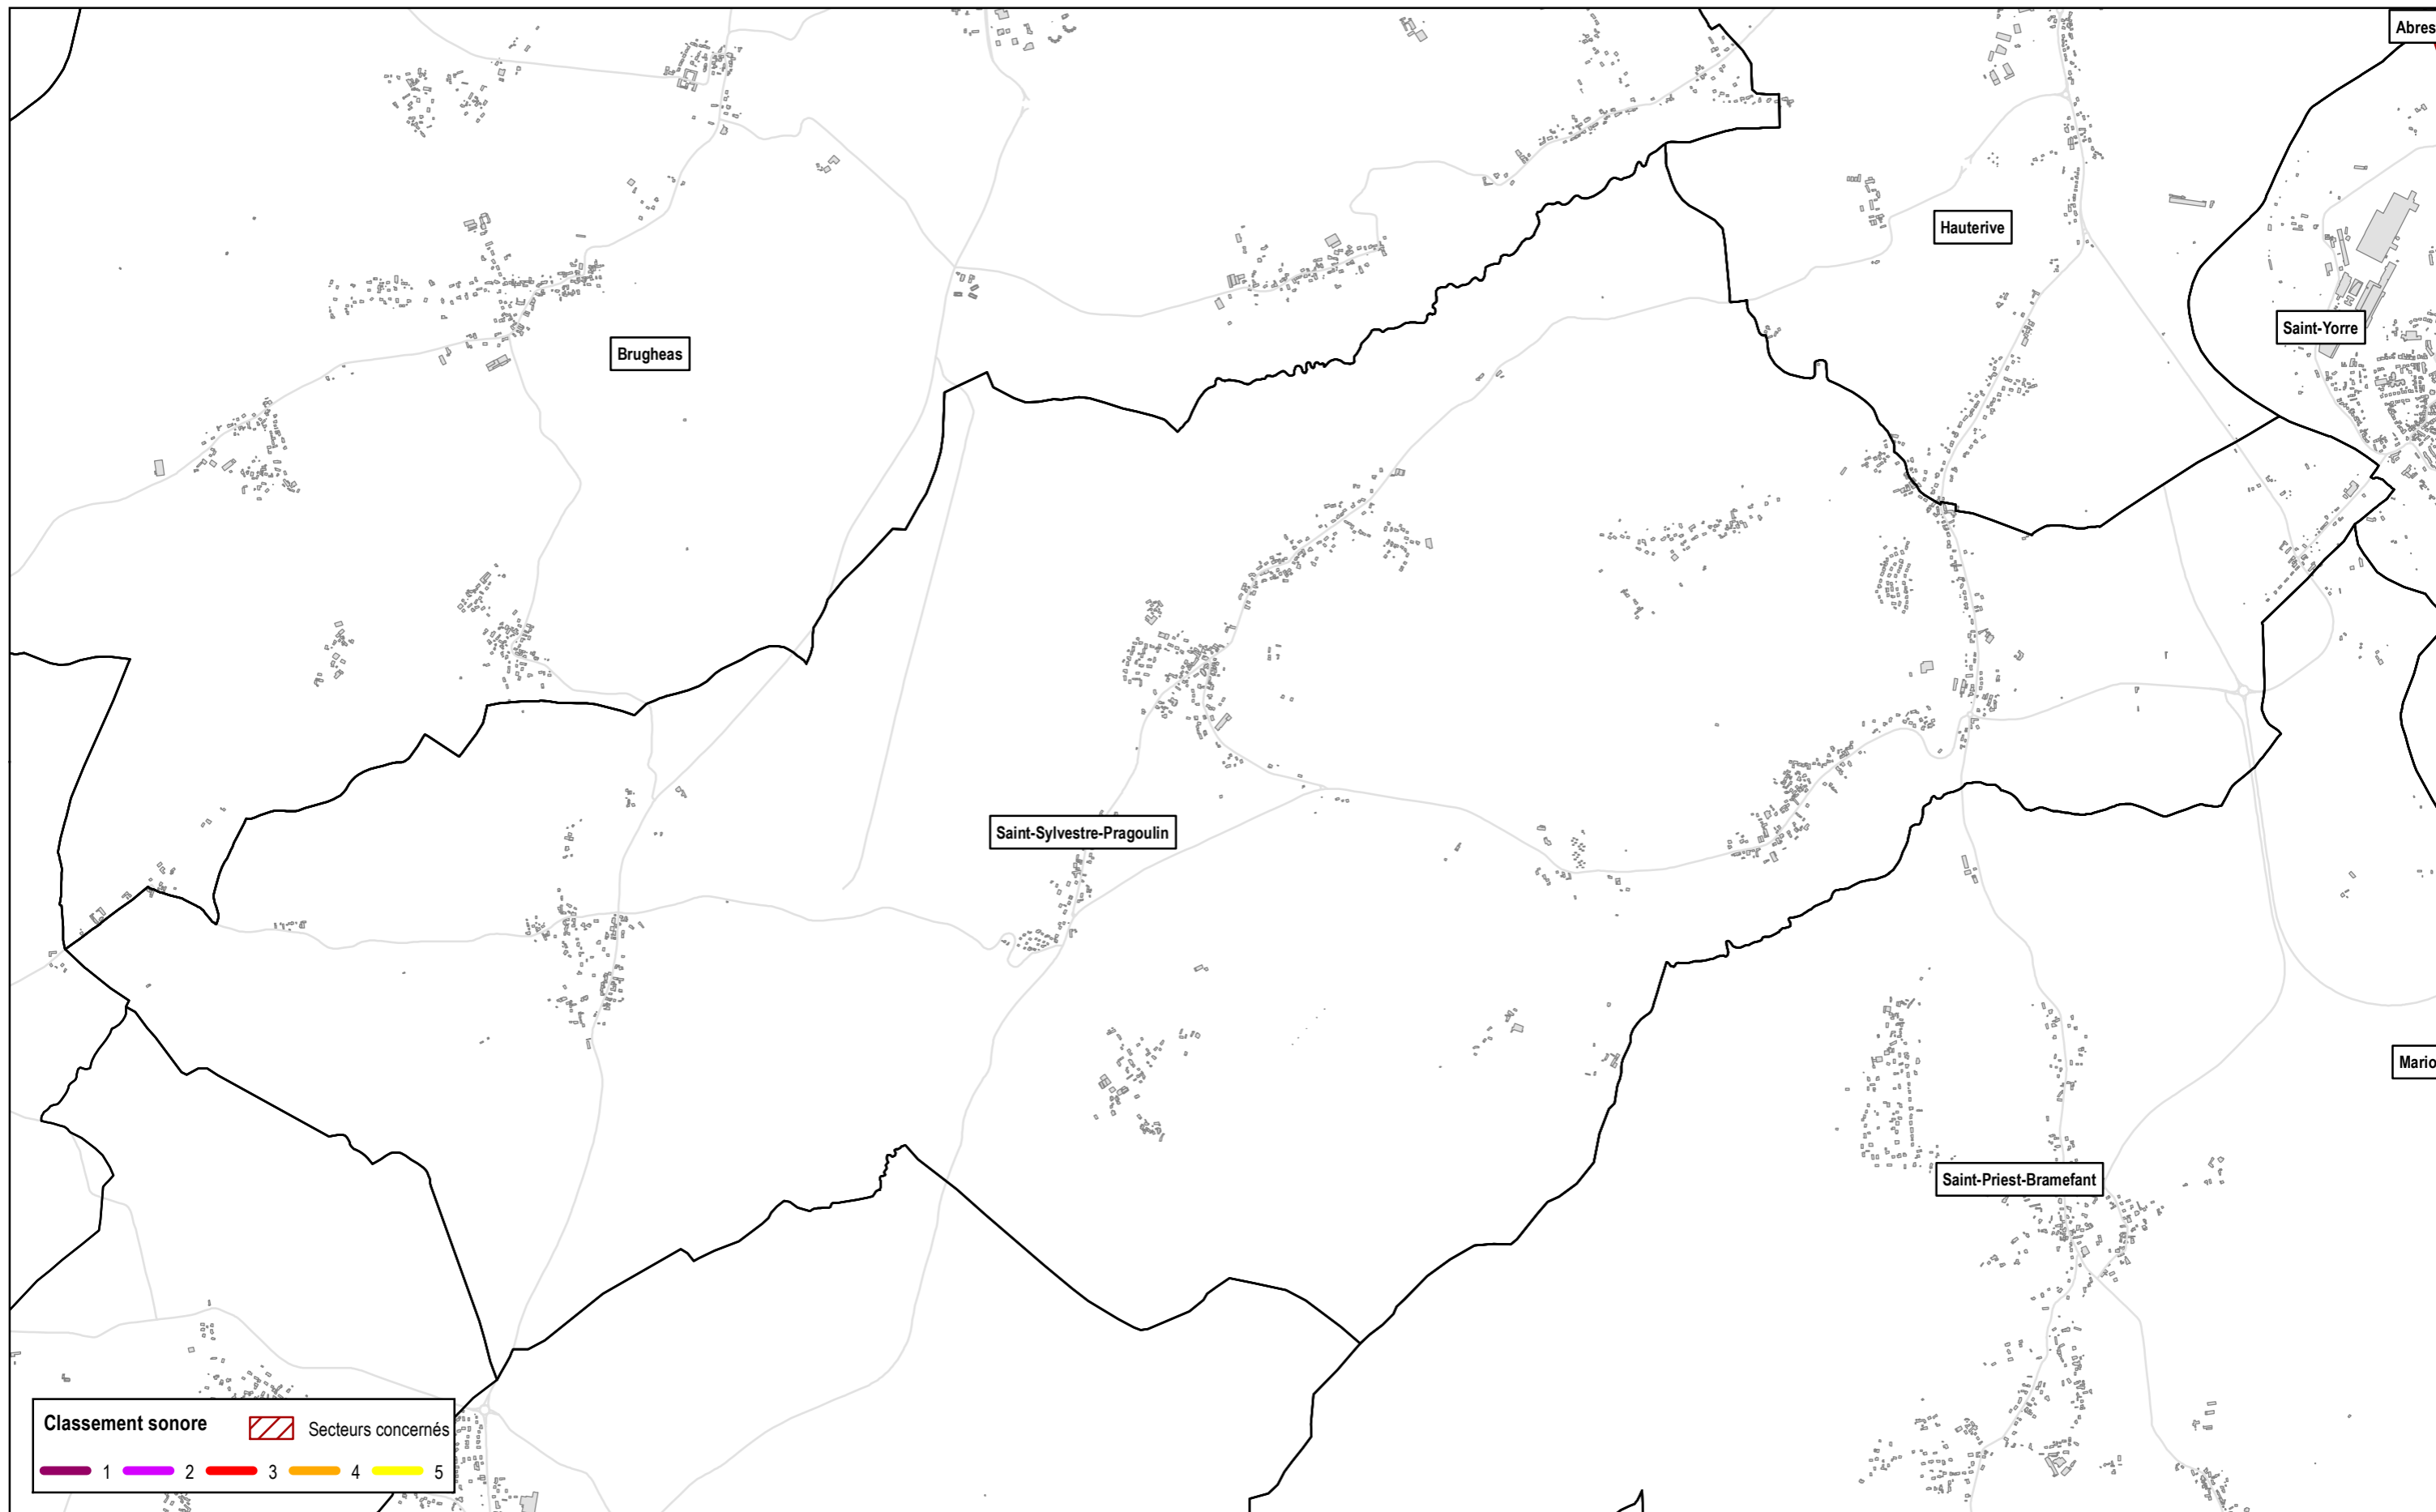

CLASSEMENT SONORE

Département de l'Allier

Classement sonore révisé du réseau routier

Commune de Saint-Sylvestre-Pragoulin

Autoroutes
 Routes nationales
 Routes départementales
 Voies communales