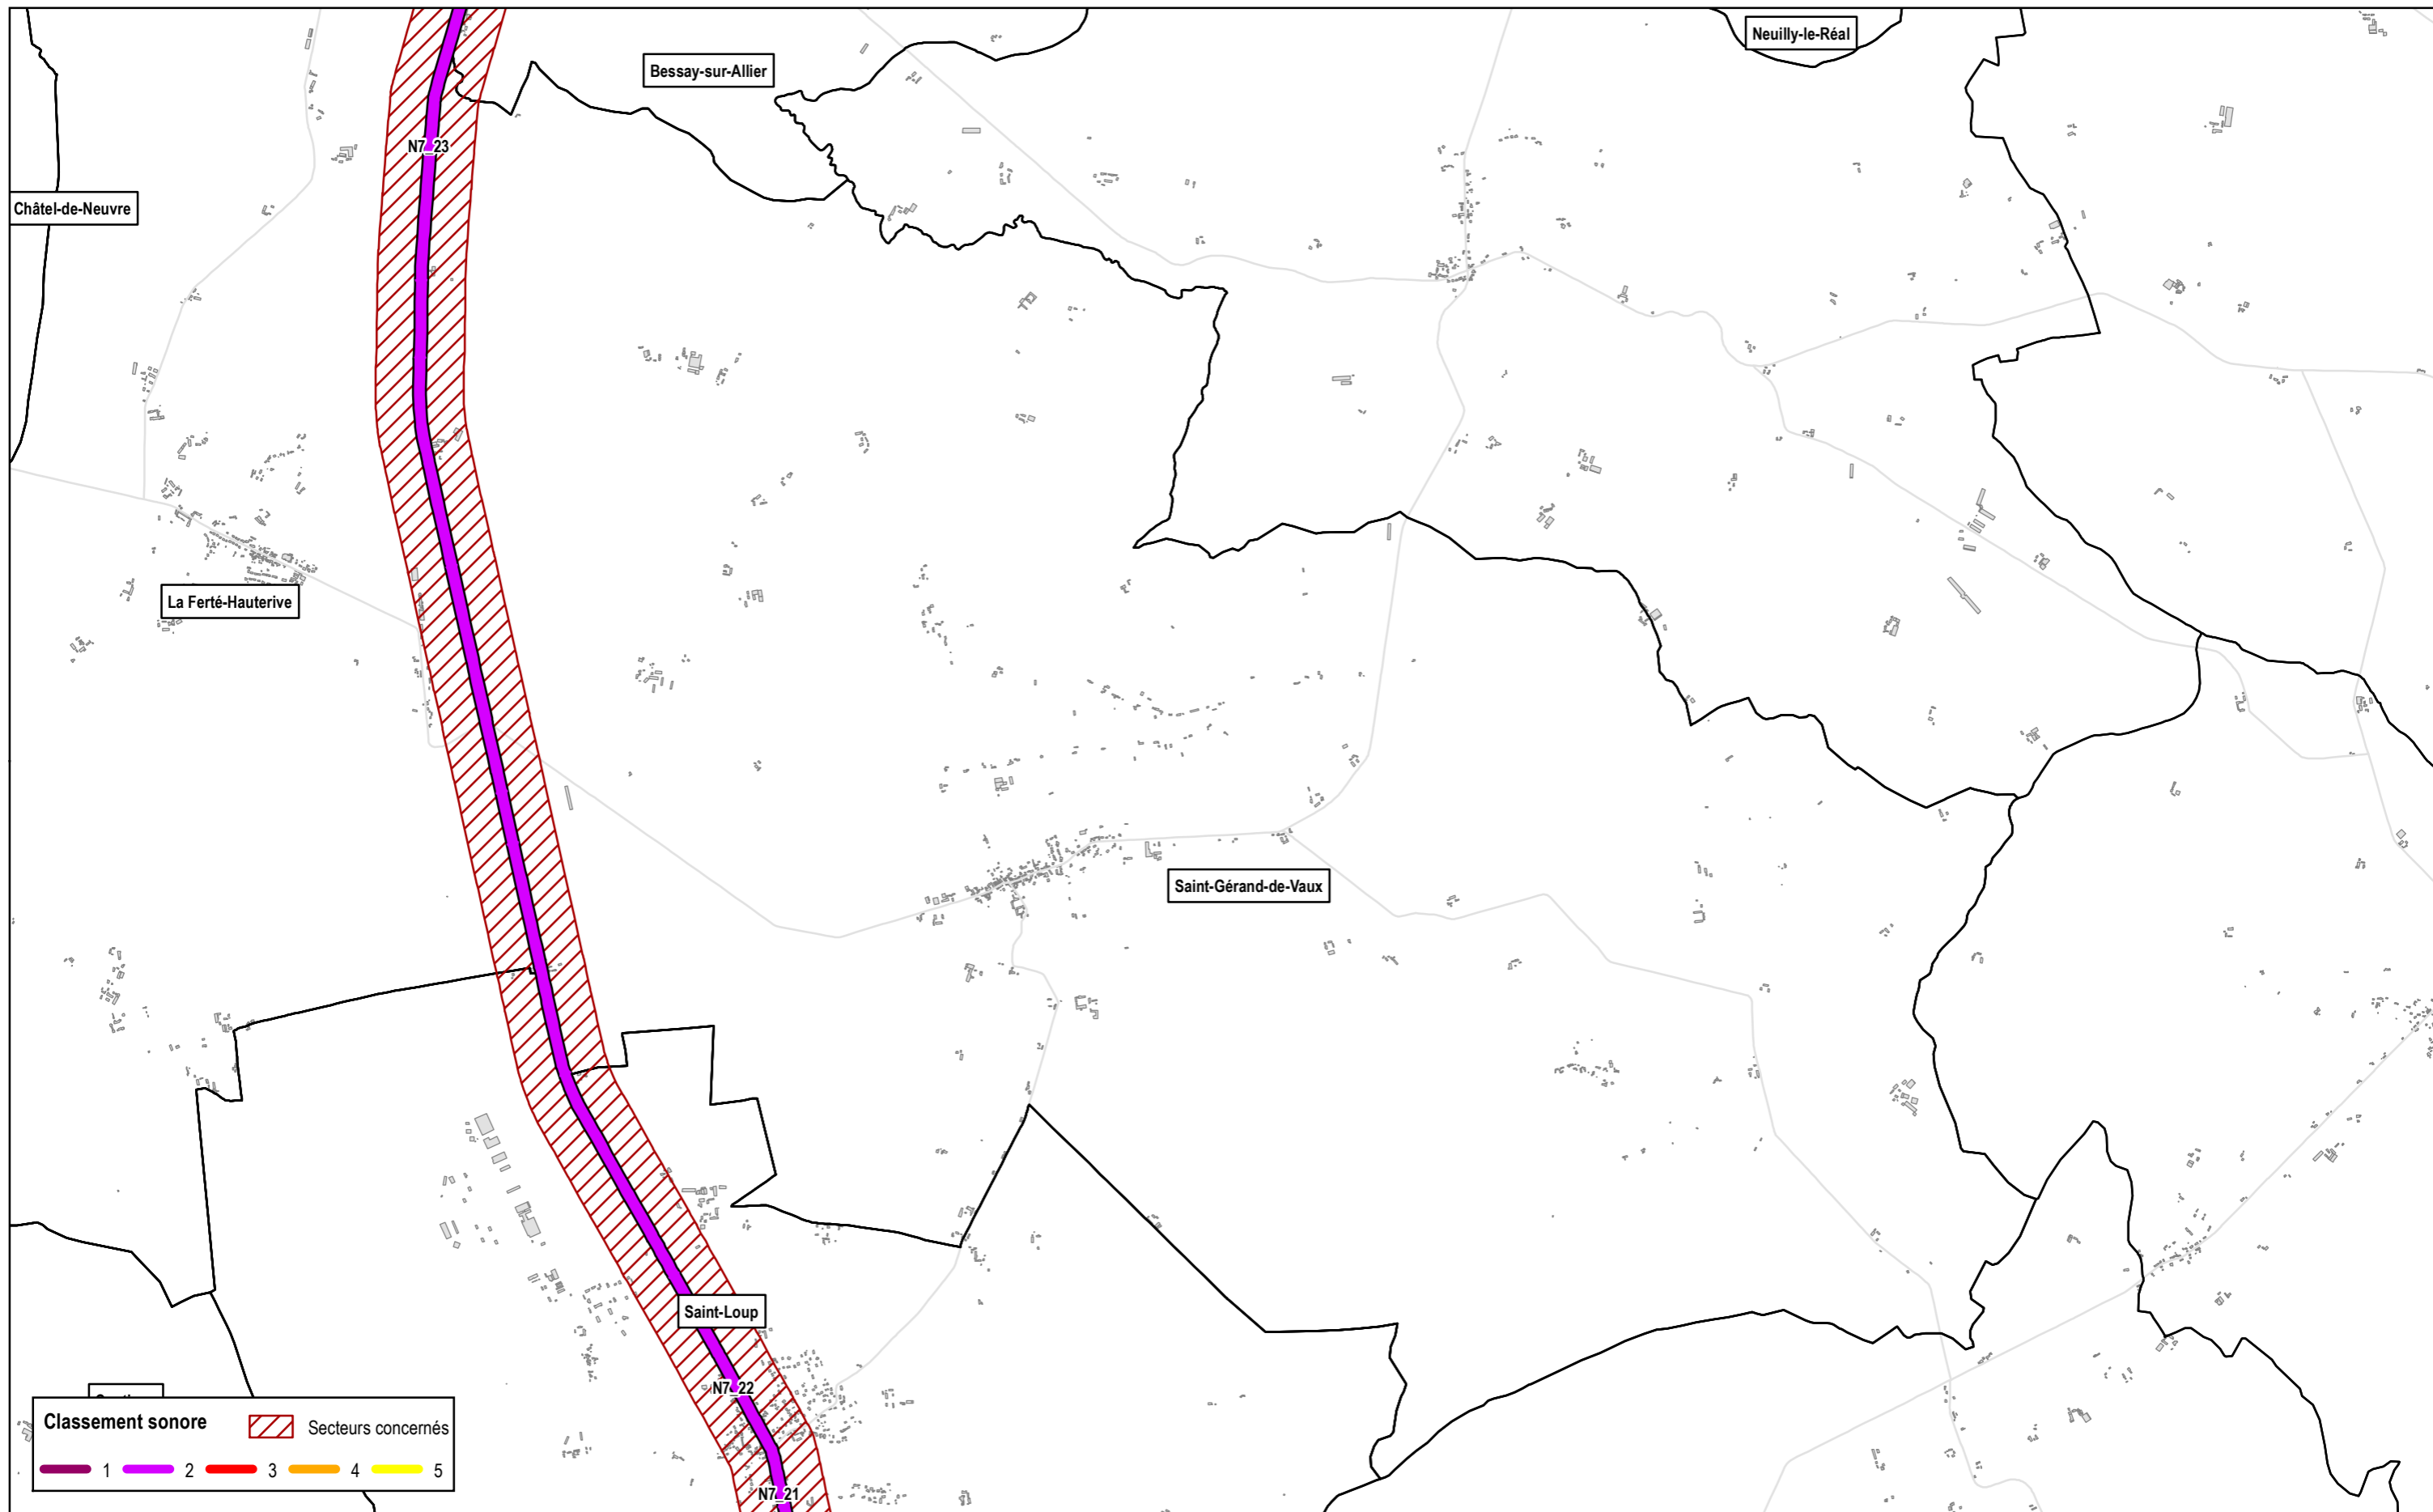

Classement sonore

	1		2		3		4		5

Secteurs concernés

CLASSEMENT SONORE

Département de l'Allier

Classement sonore révisé du réseau routier

Commune de Saint-Gérand-de-Vaux

- Autoroutes
- Routes nationales
- Routes départementales
- Voies communales