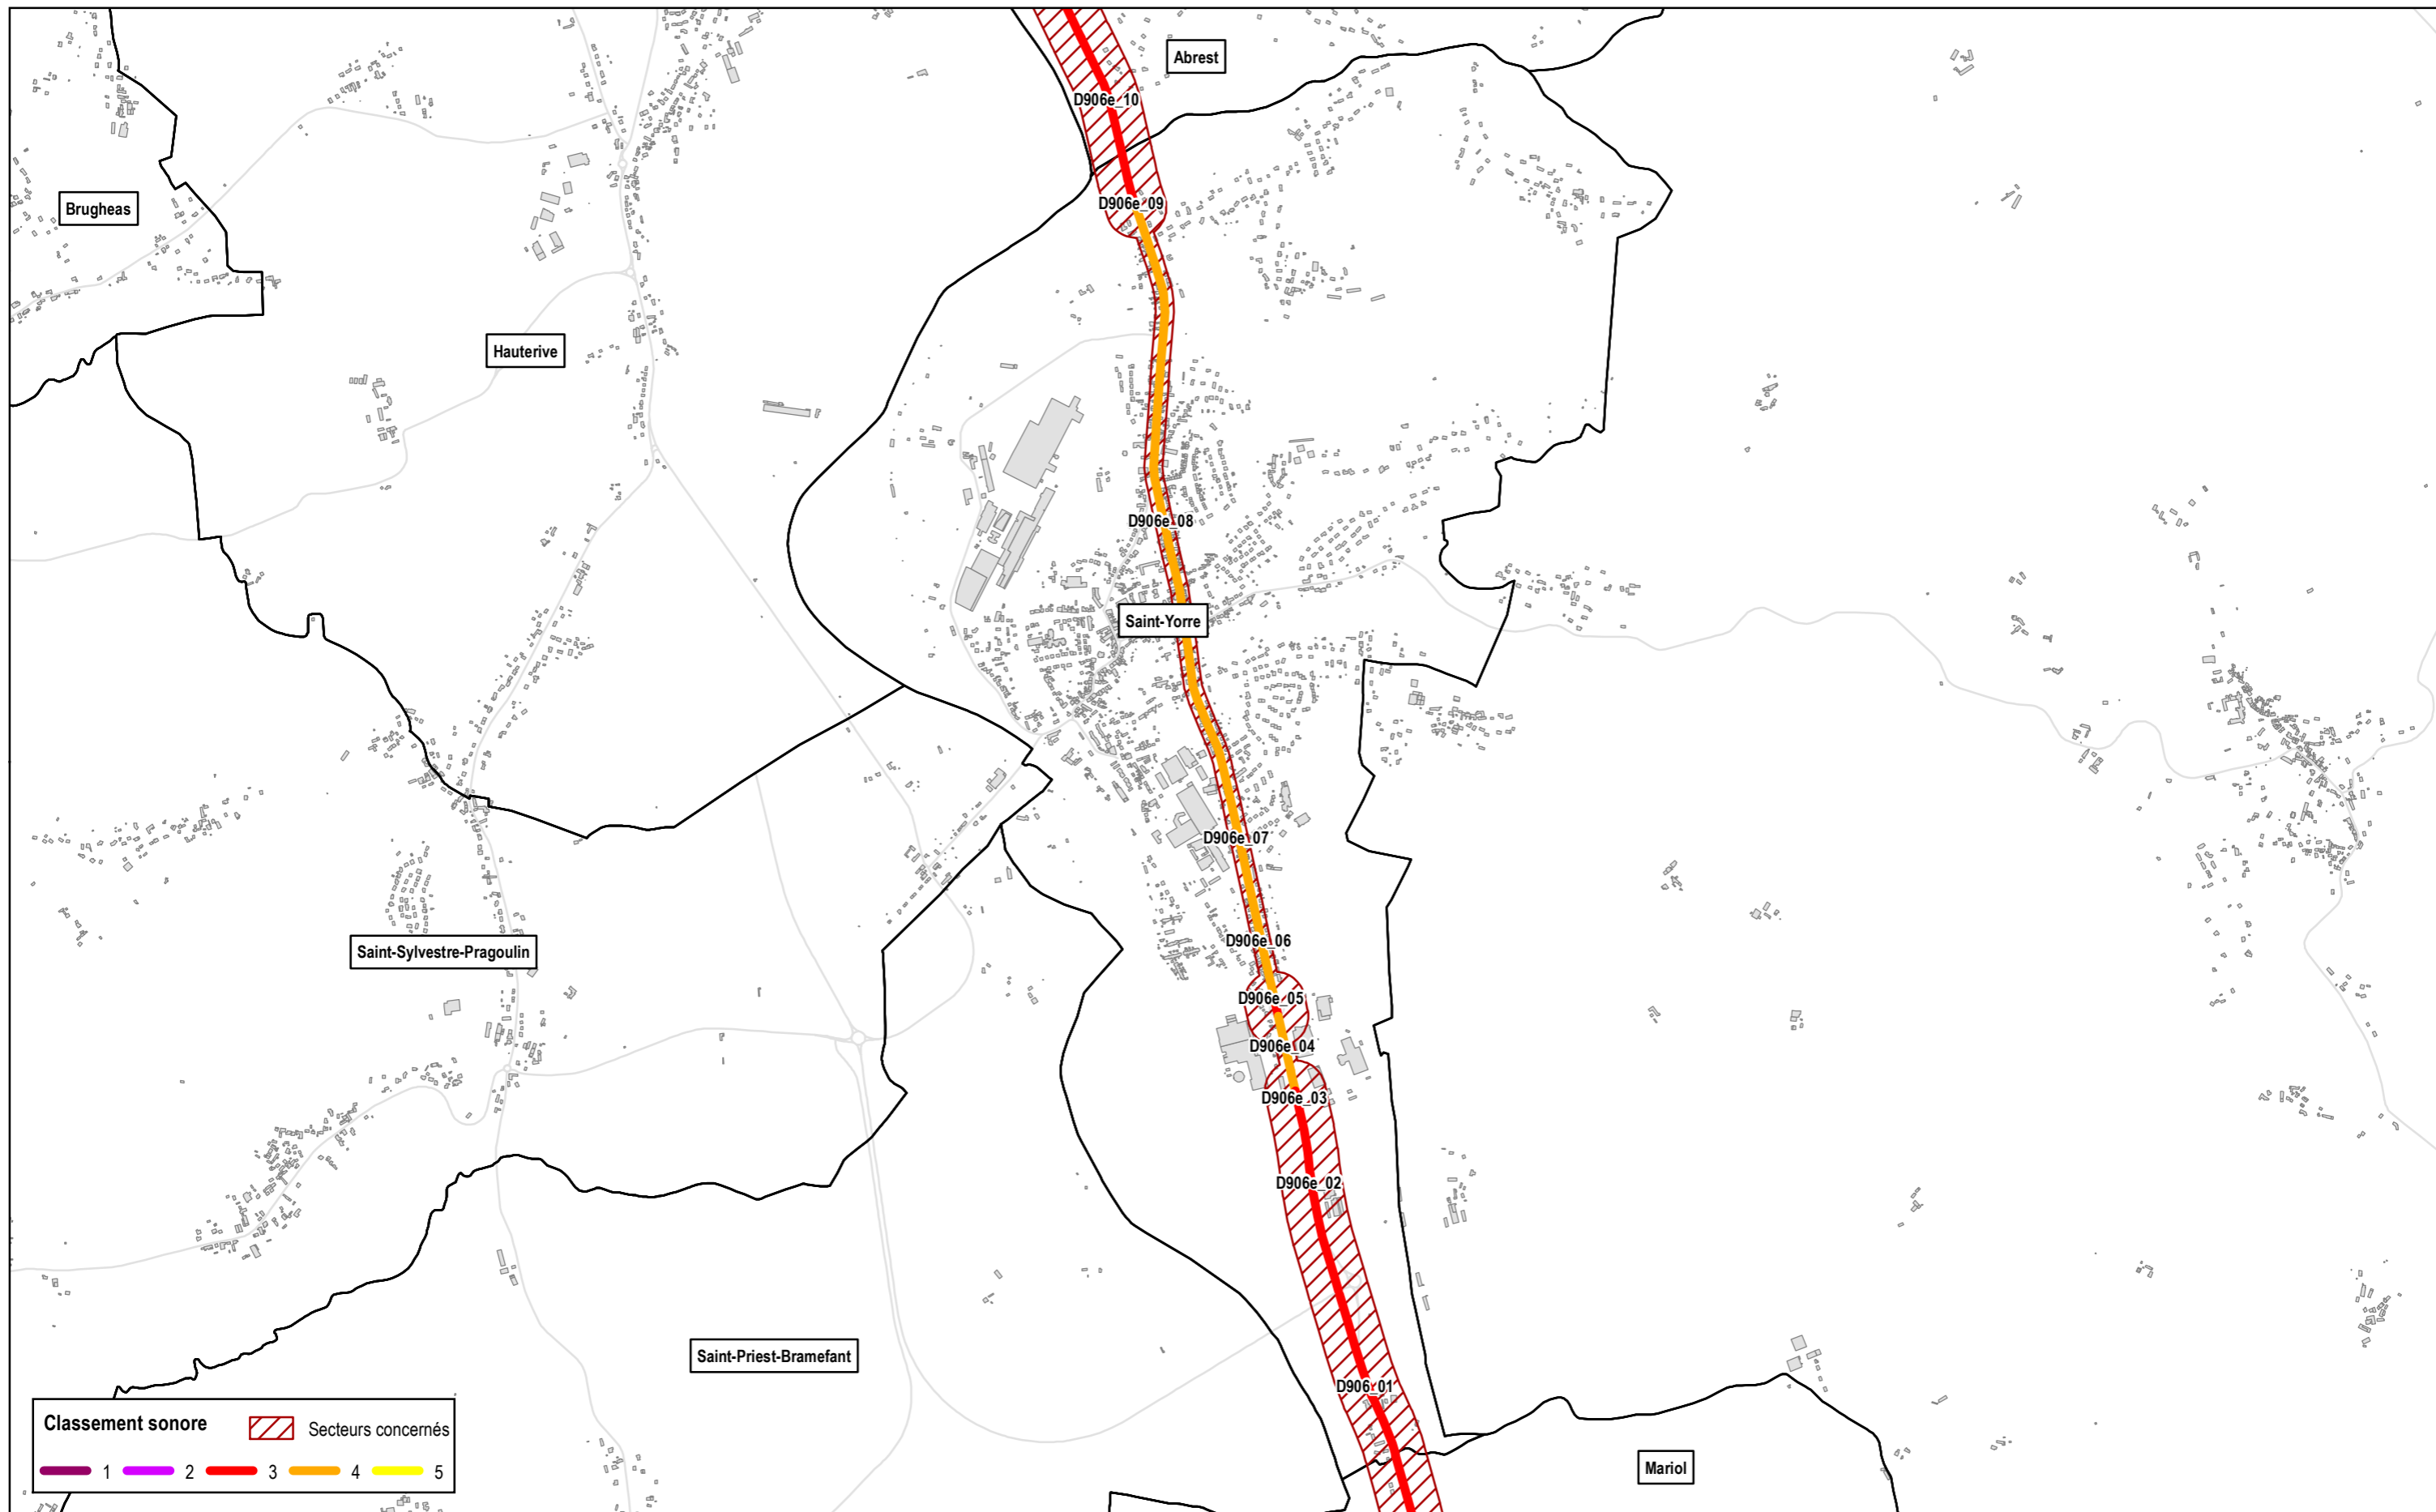

CLASSEMENT SONORE

Département de l'Allier

Classement sonore révisé du réseau routier

Commune de Saint-Yorre

Autoroutes
 Routes nationales
 Routes départementales
 Voies communales

1/20 250