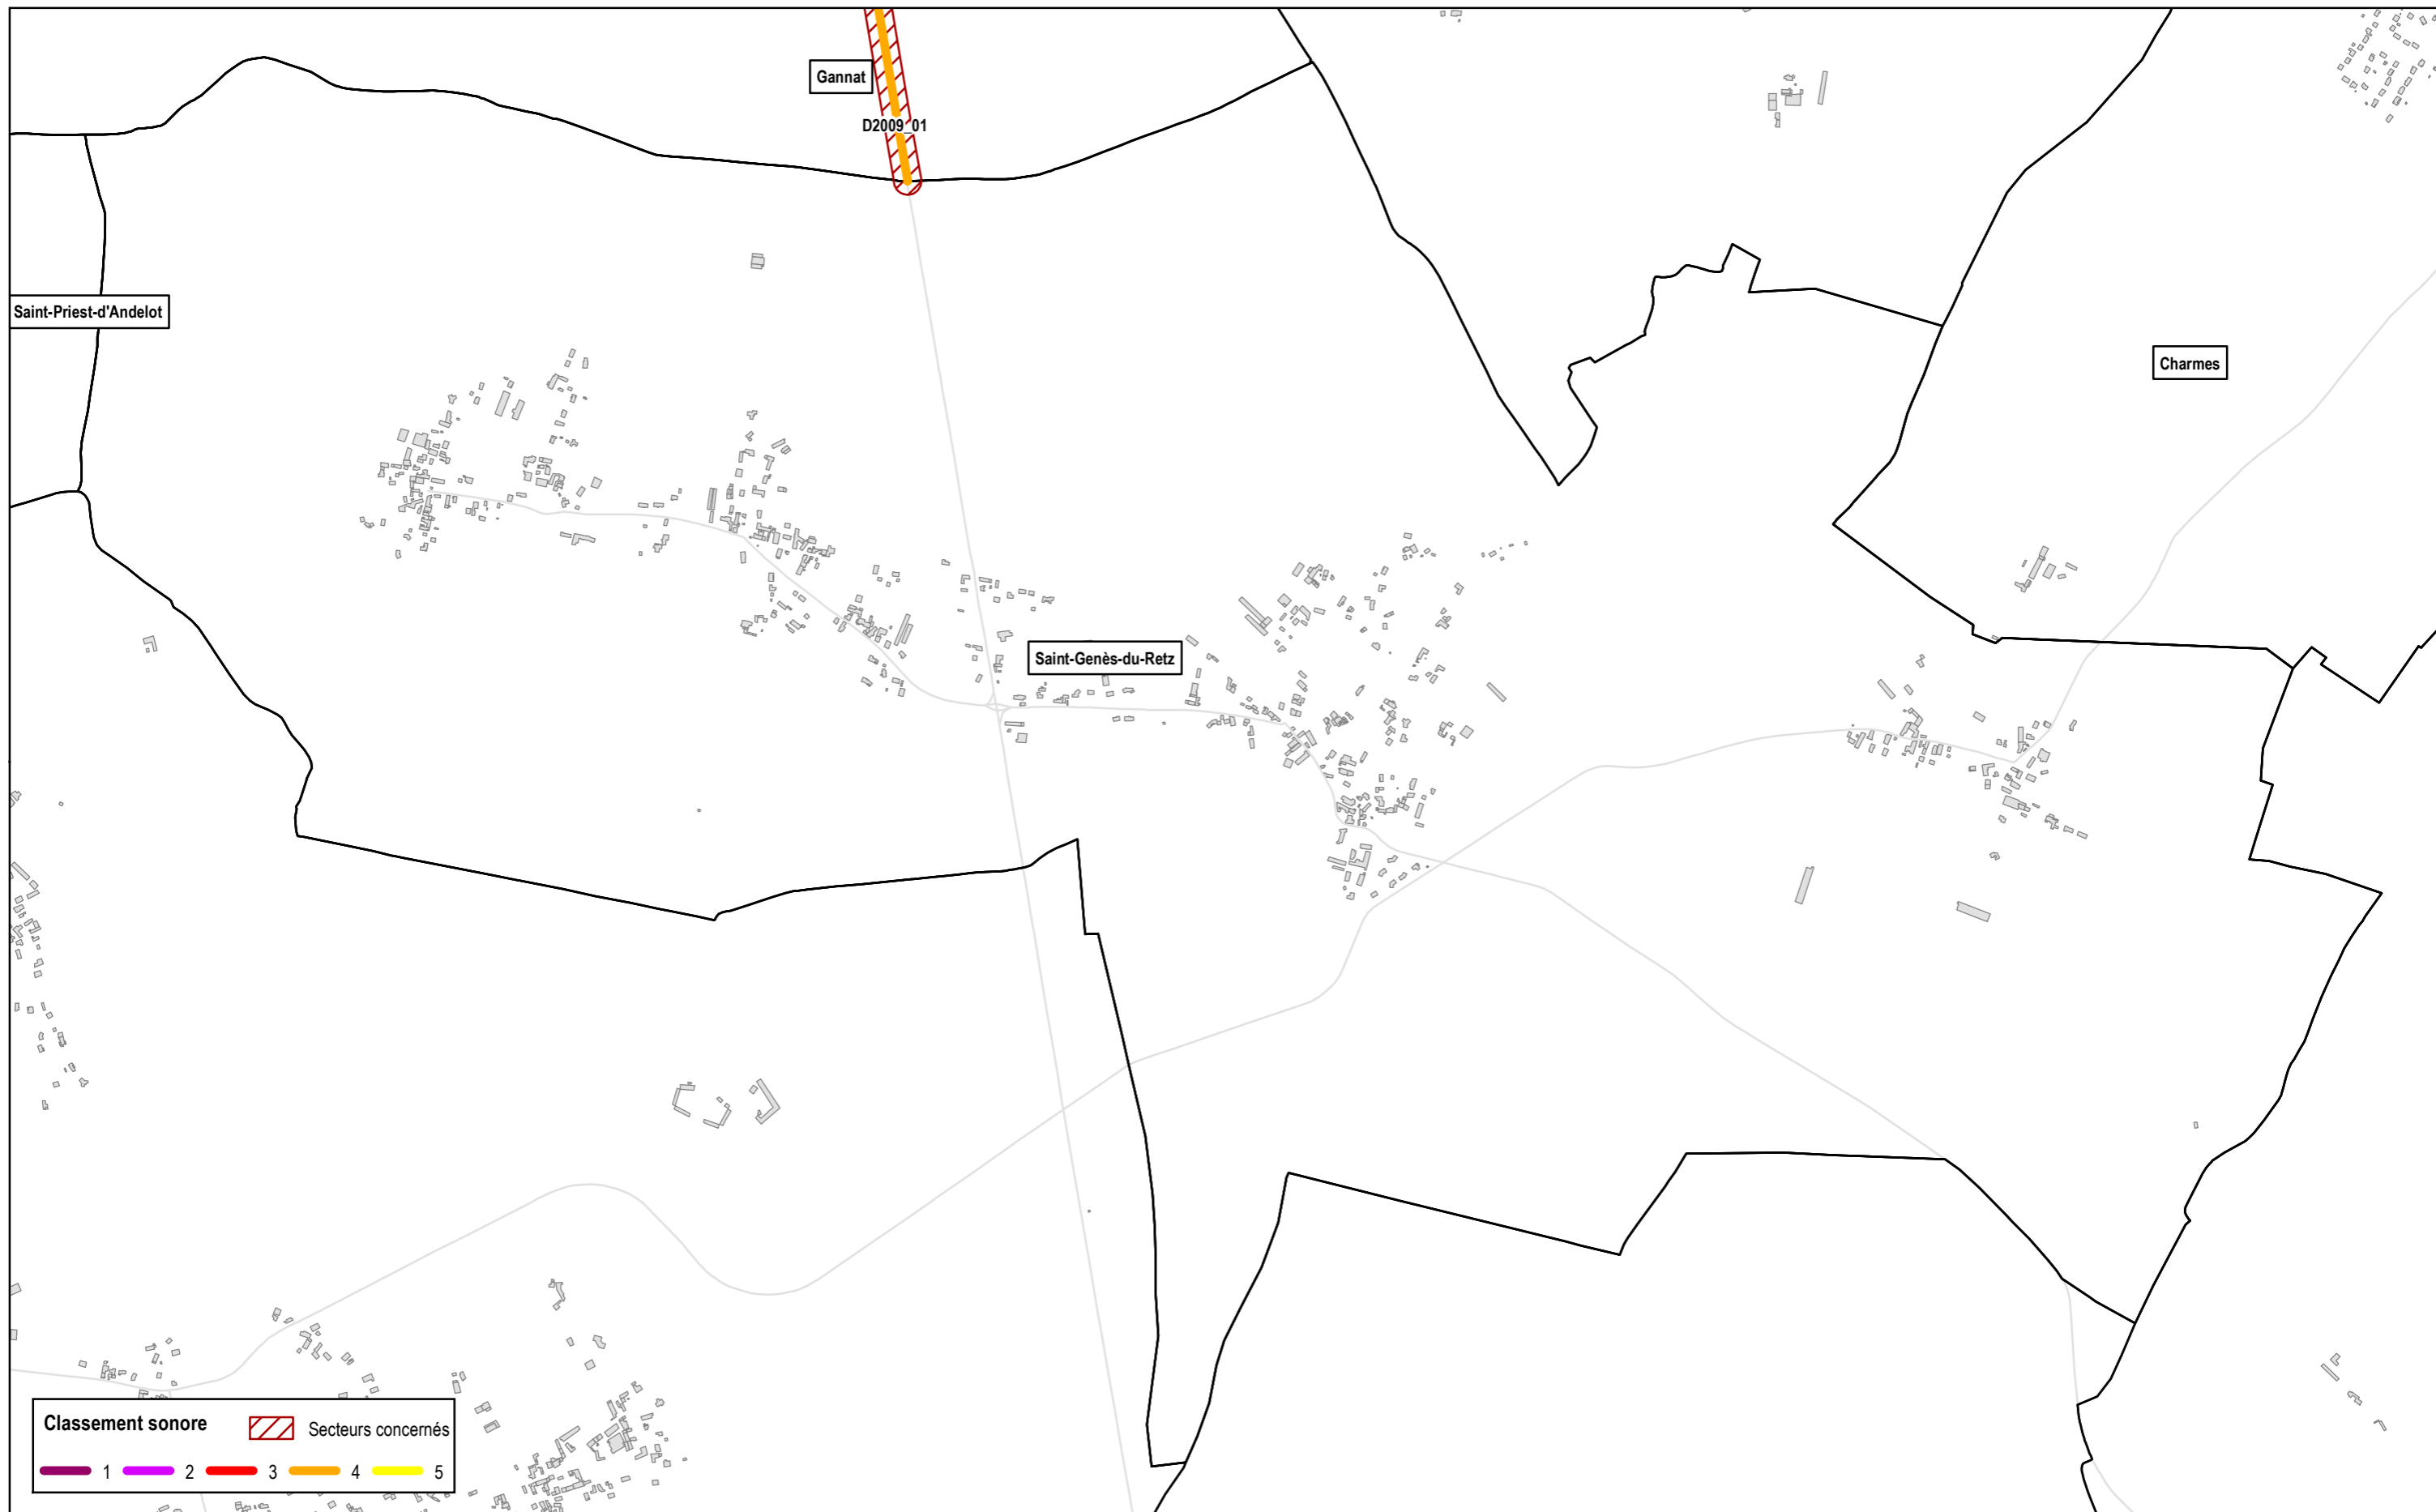

Autoroutes
 Routes nationales
 Routes départementales
 Voies communales

CLASSEMENT SONORE

Département de l'Allier

Classement sonore révisé du réseau routier

Commune de Saint-Bonnet-de-Rochefort

- Autoroutes
- Routes nationales
- Routes départementales
- Voies communales