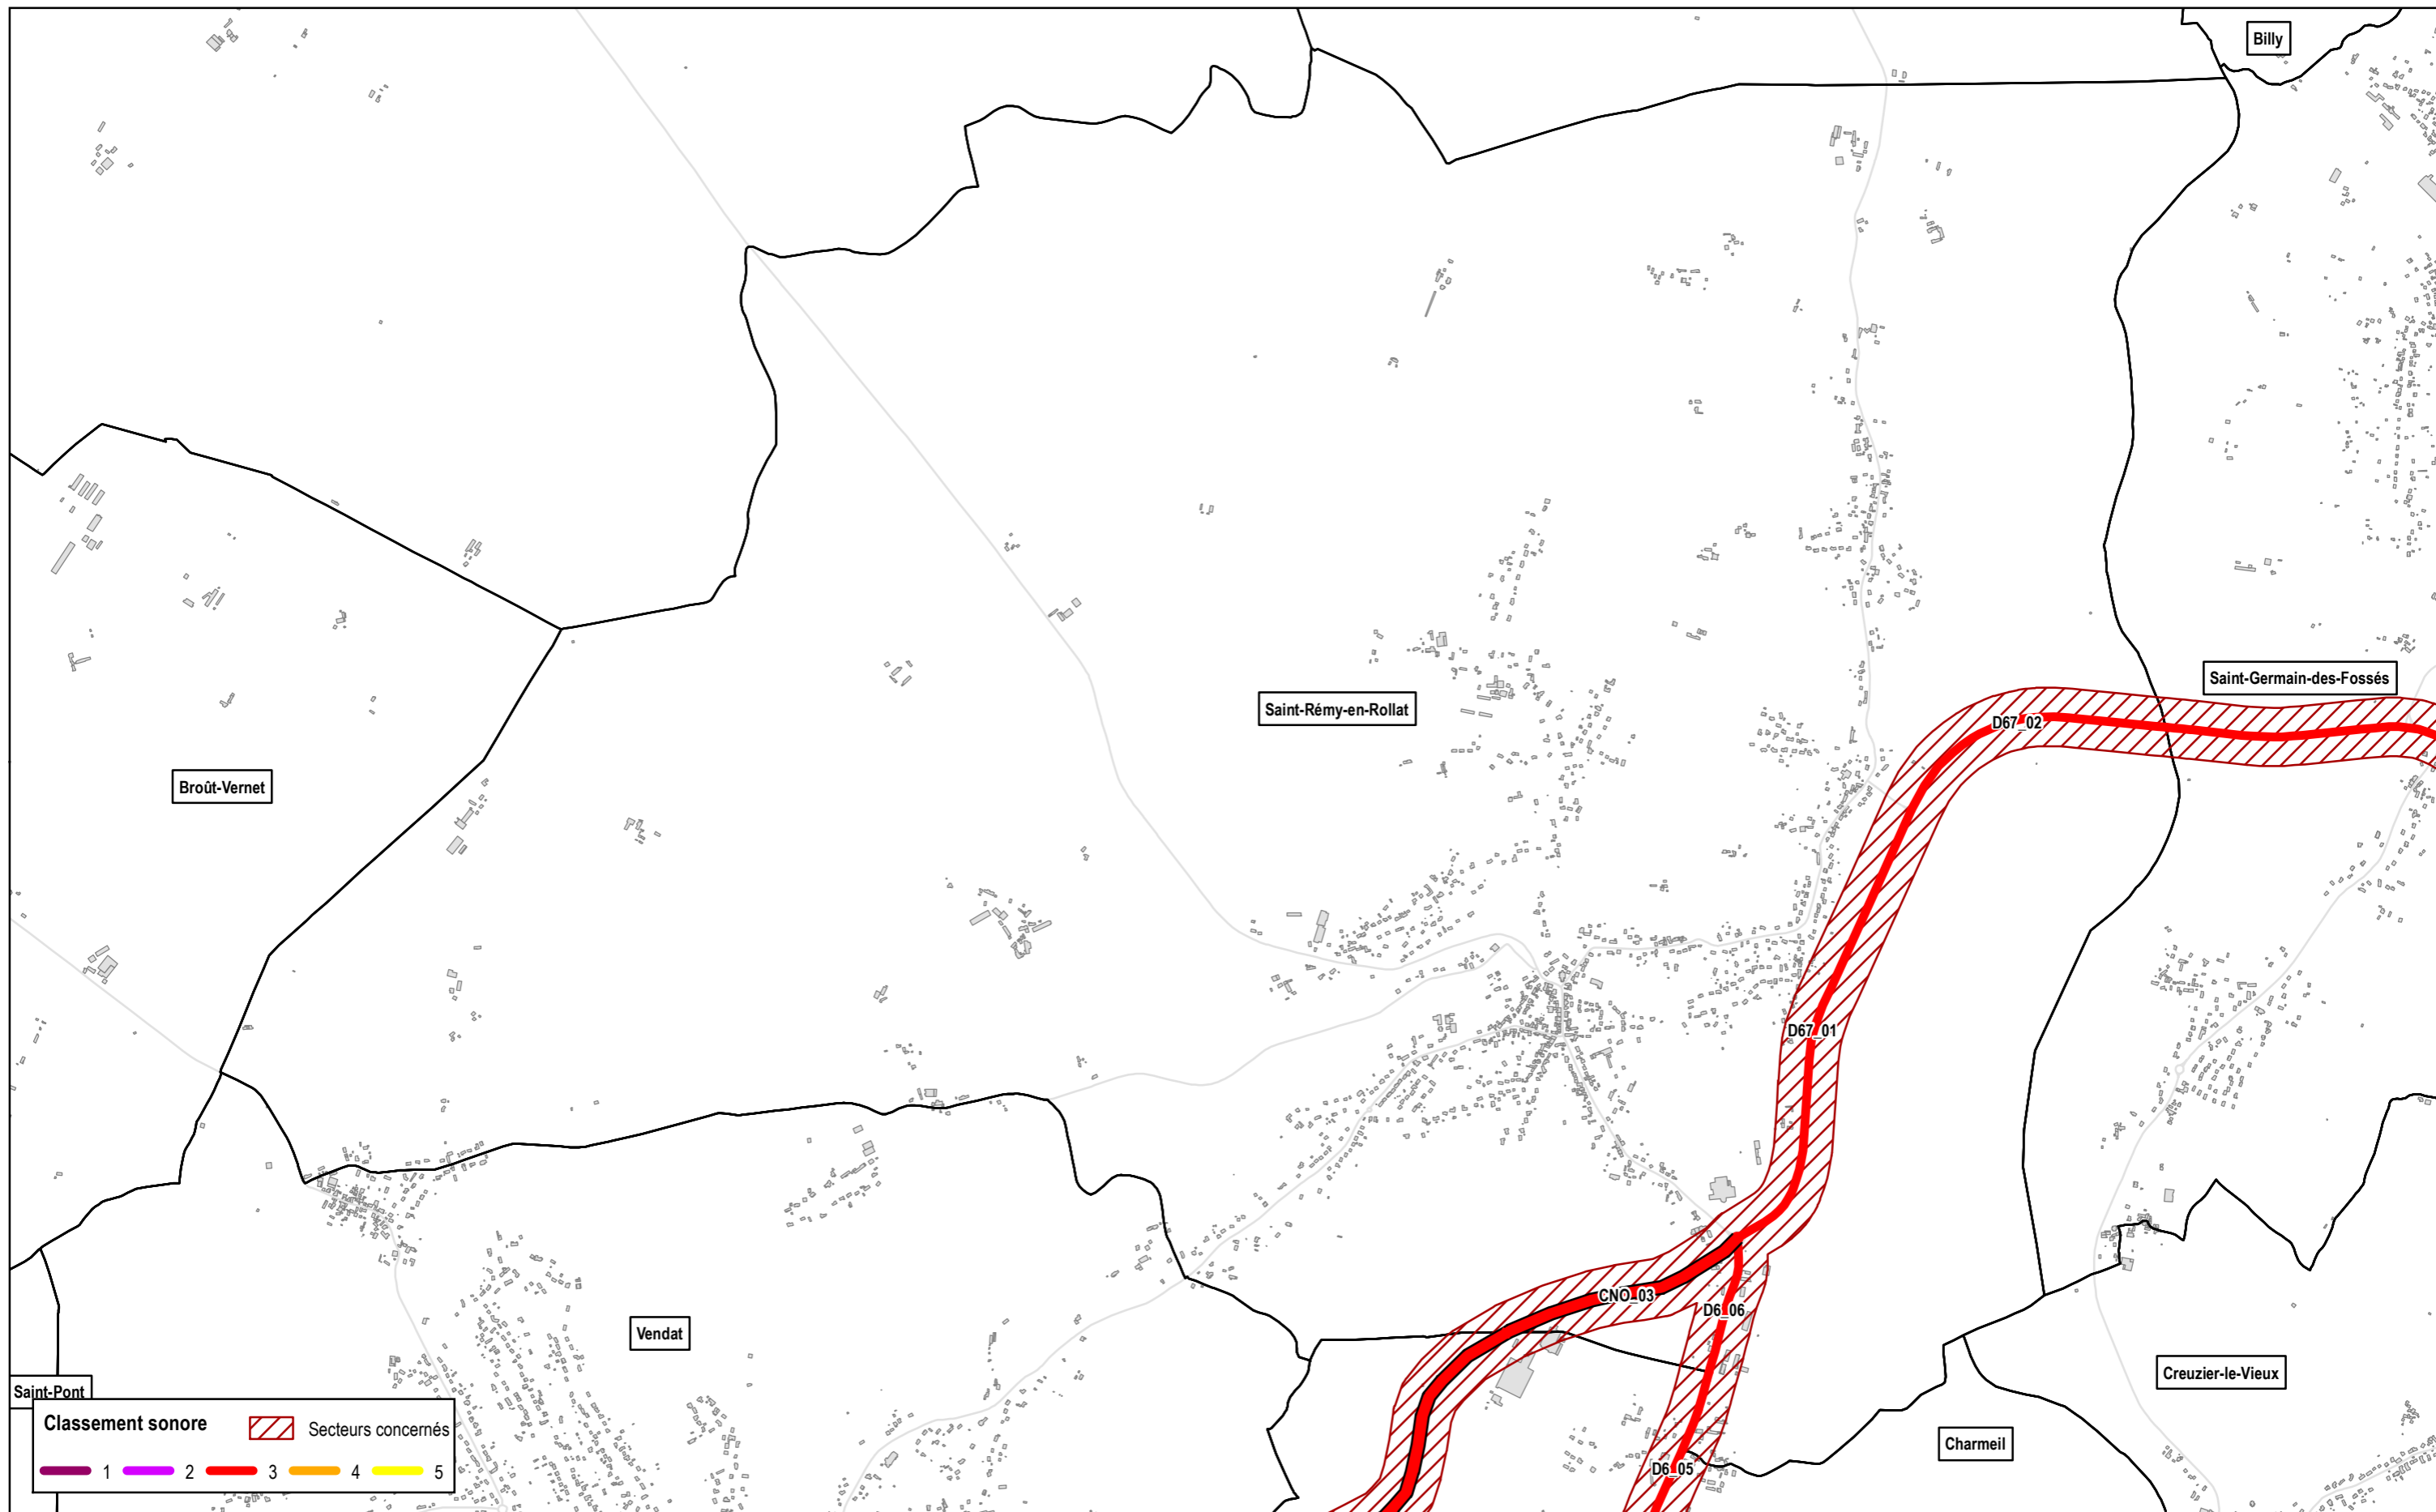

CLASSEMENT SONORE
Département de l'Allier

Classement sonore révisé du réseau routier
Commune de Saint-Rémy-en-Rollat

Autoroutes
 Routes nationales
 Routes départementales
 Voies communales