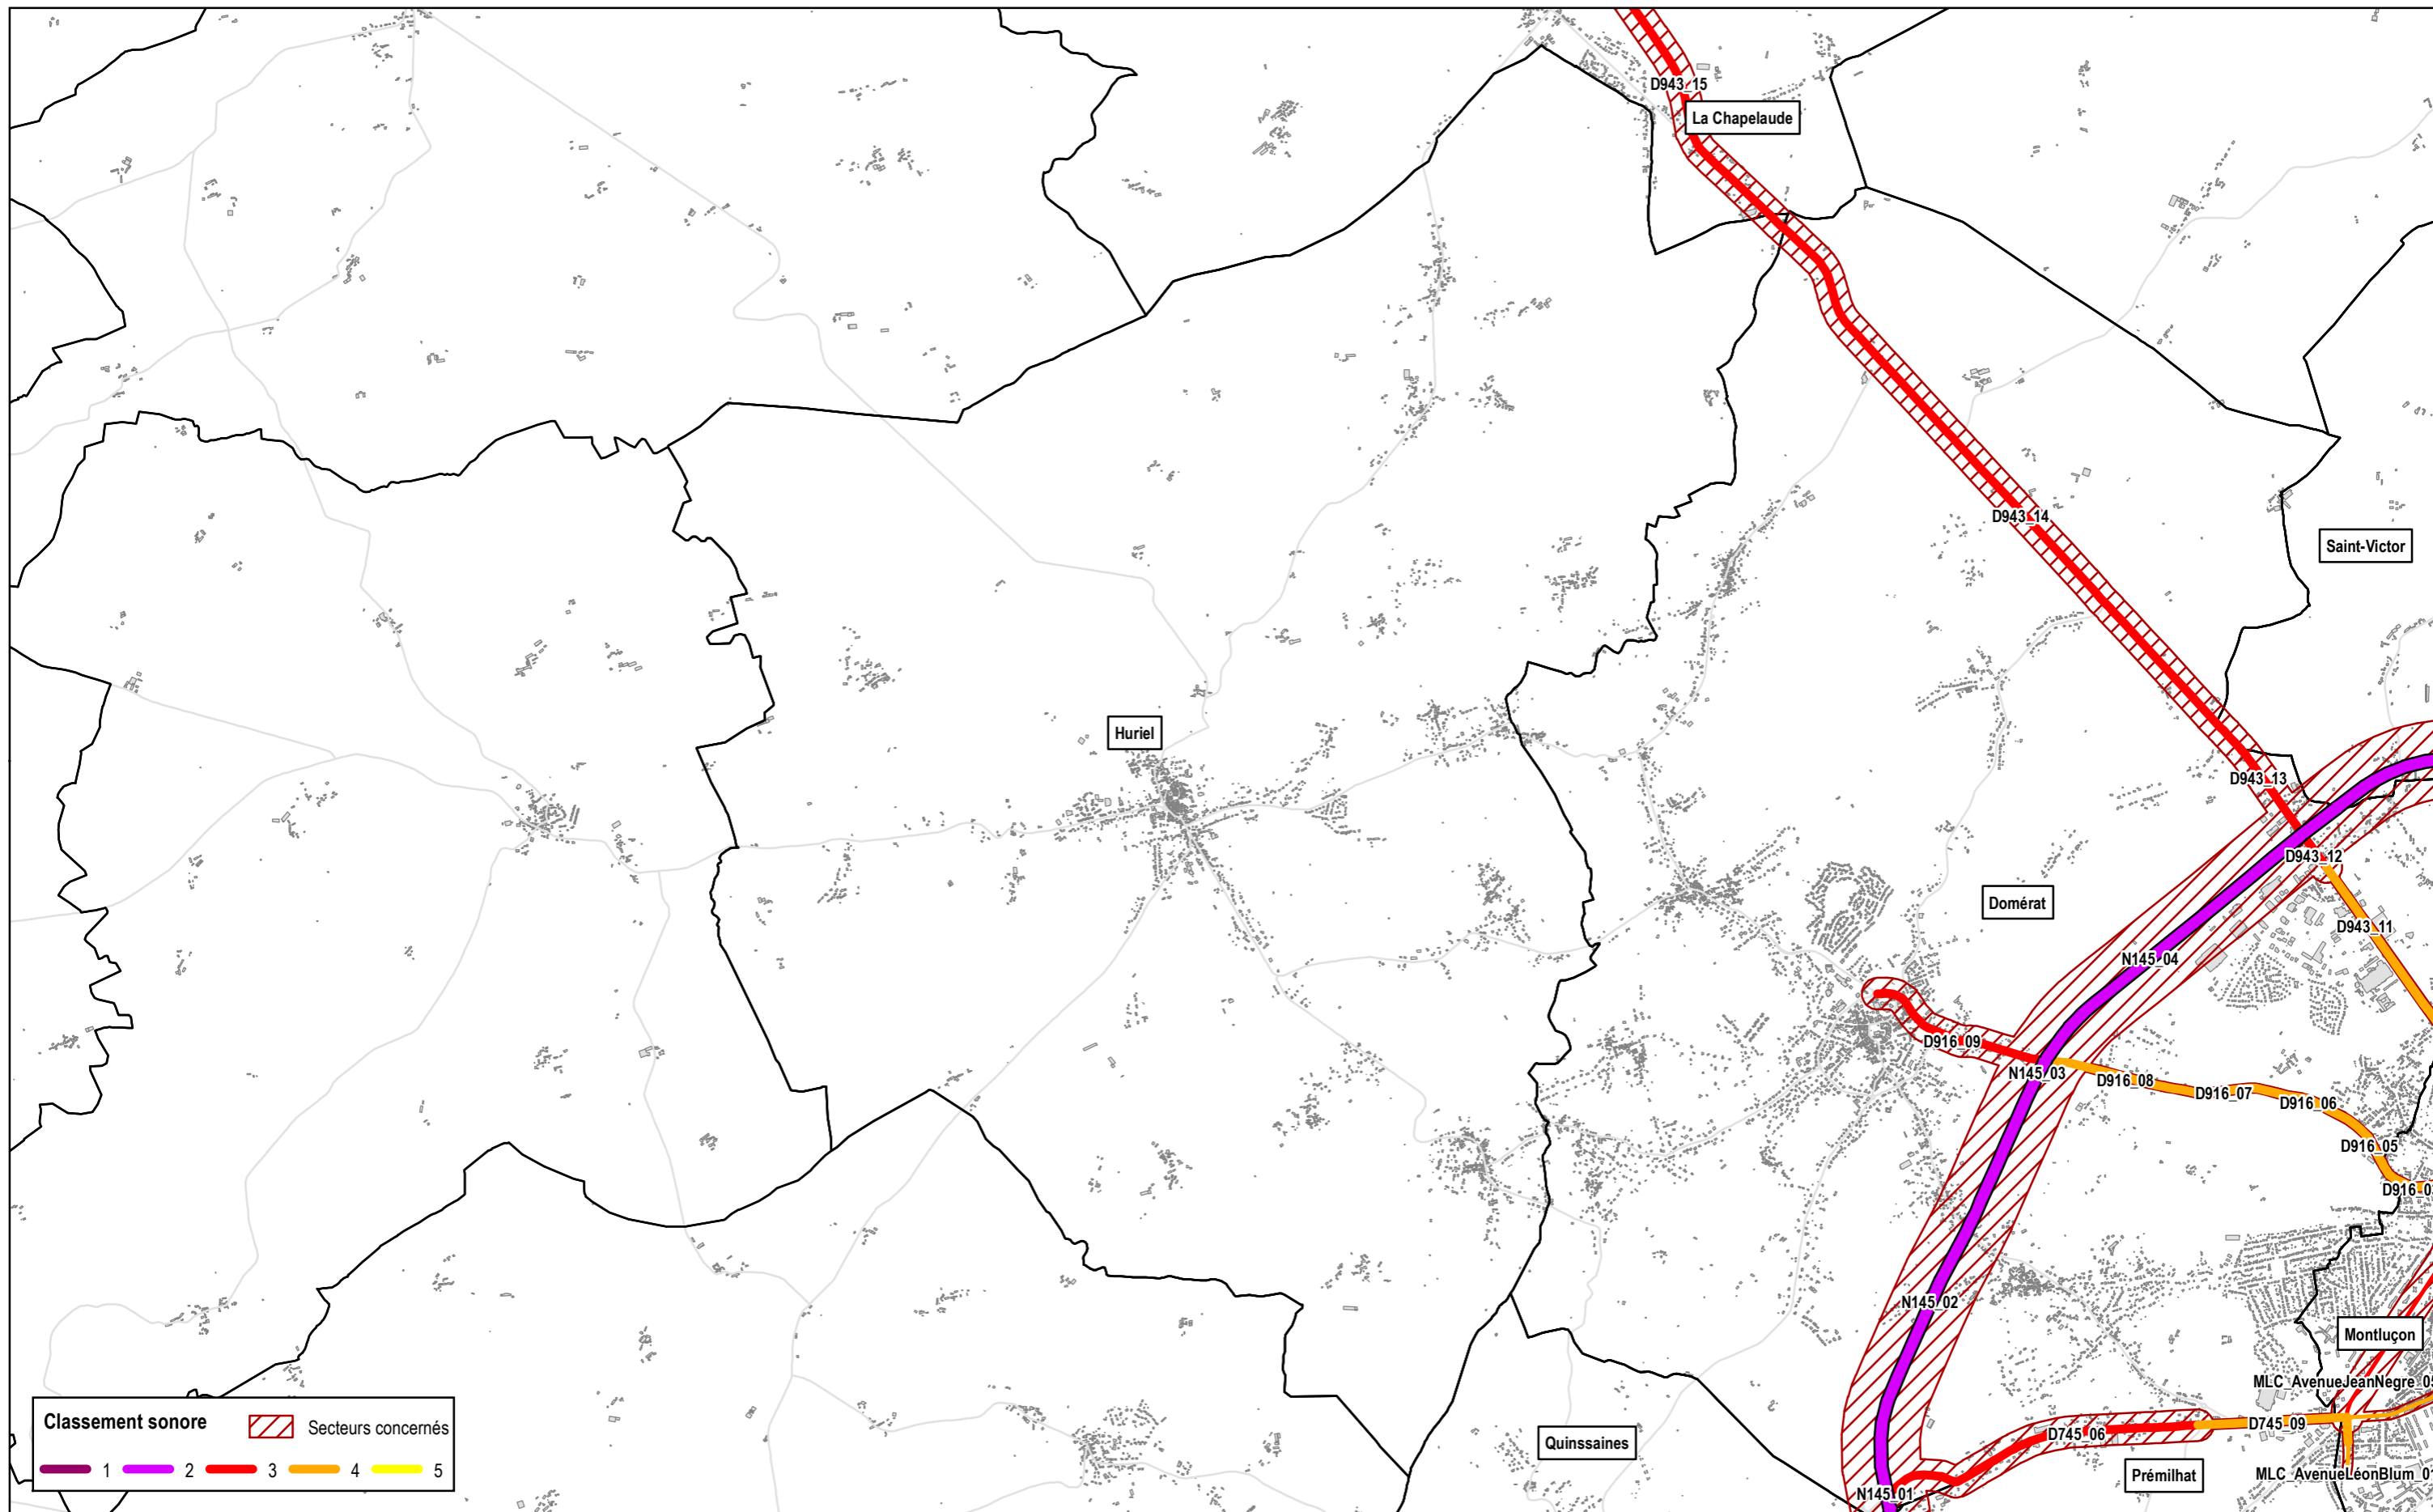

Classement sonore

1 2 3 4 5

Secteurs concernés

CLASSEMENT SONORE

Département de l'Allier

Classement sonore révisé du réseau routier

Commune de Huriel

- Autoroutes
- Routes nationales
- Routes départementales
- Voies communales