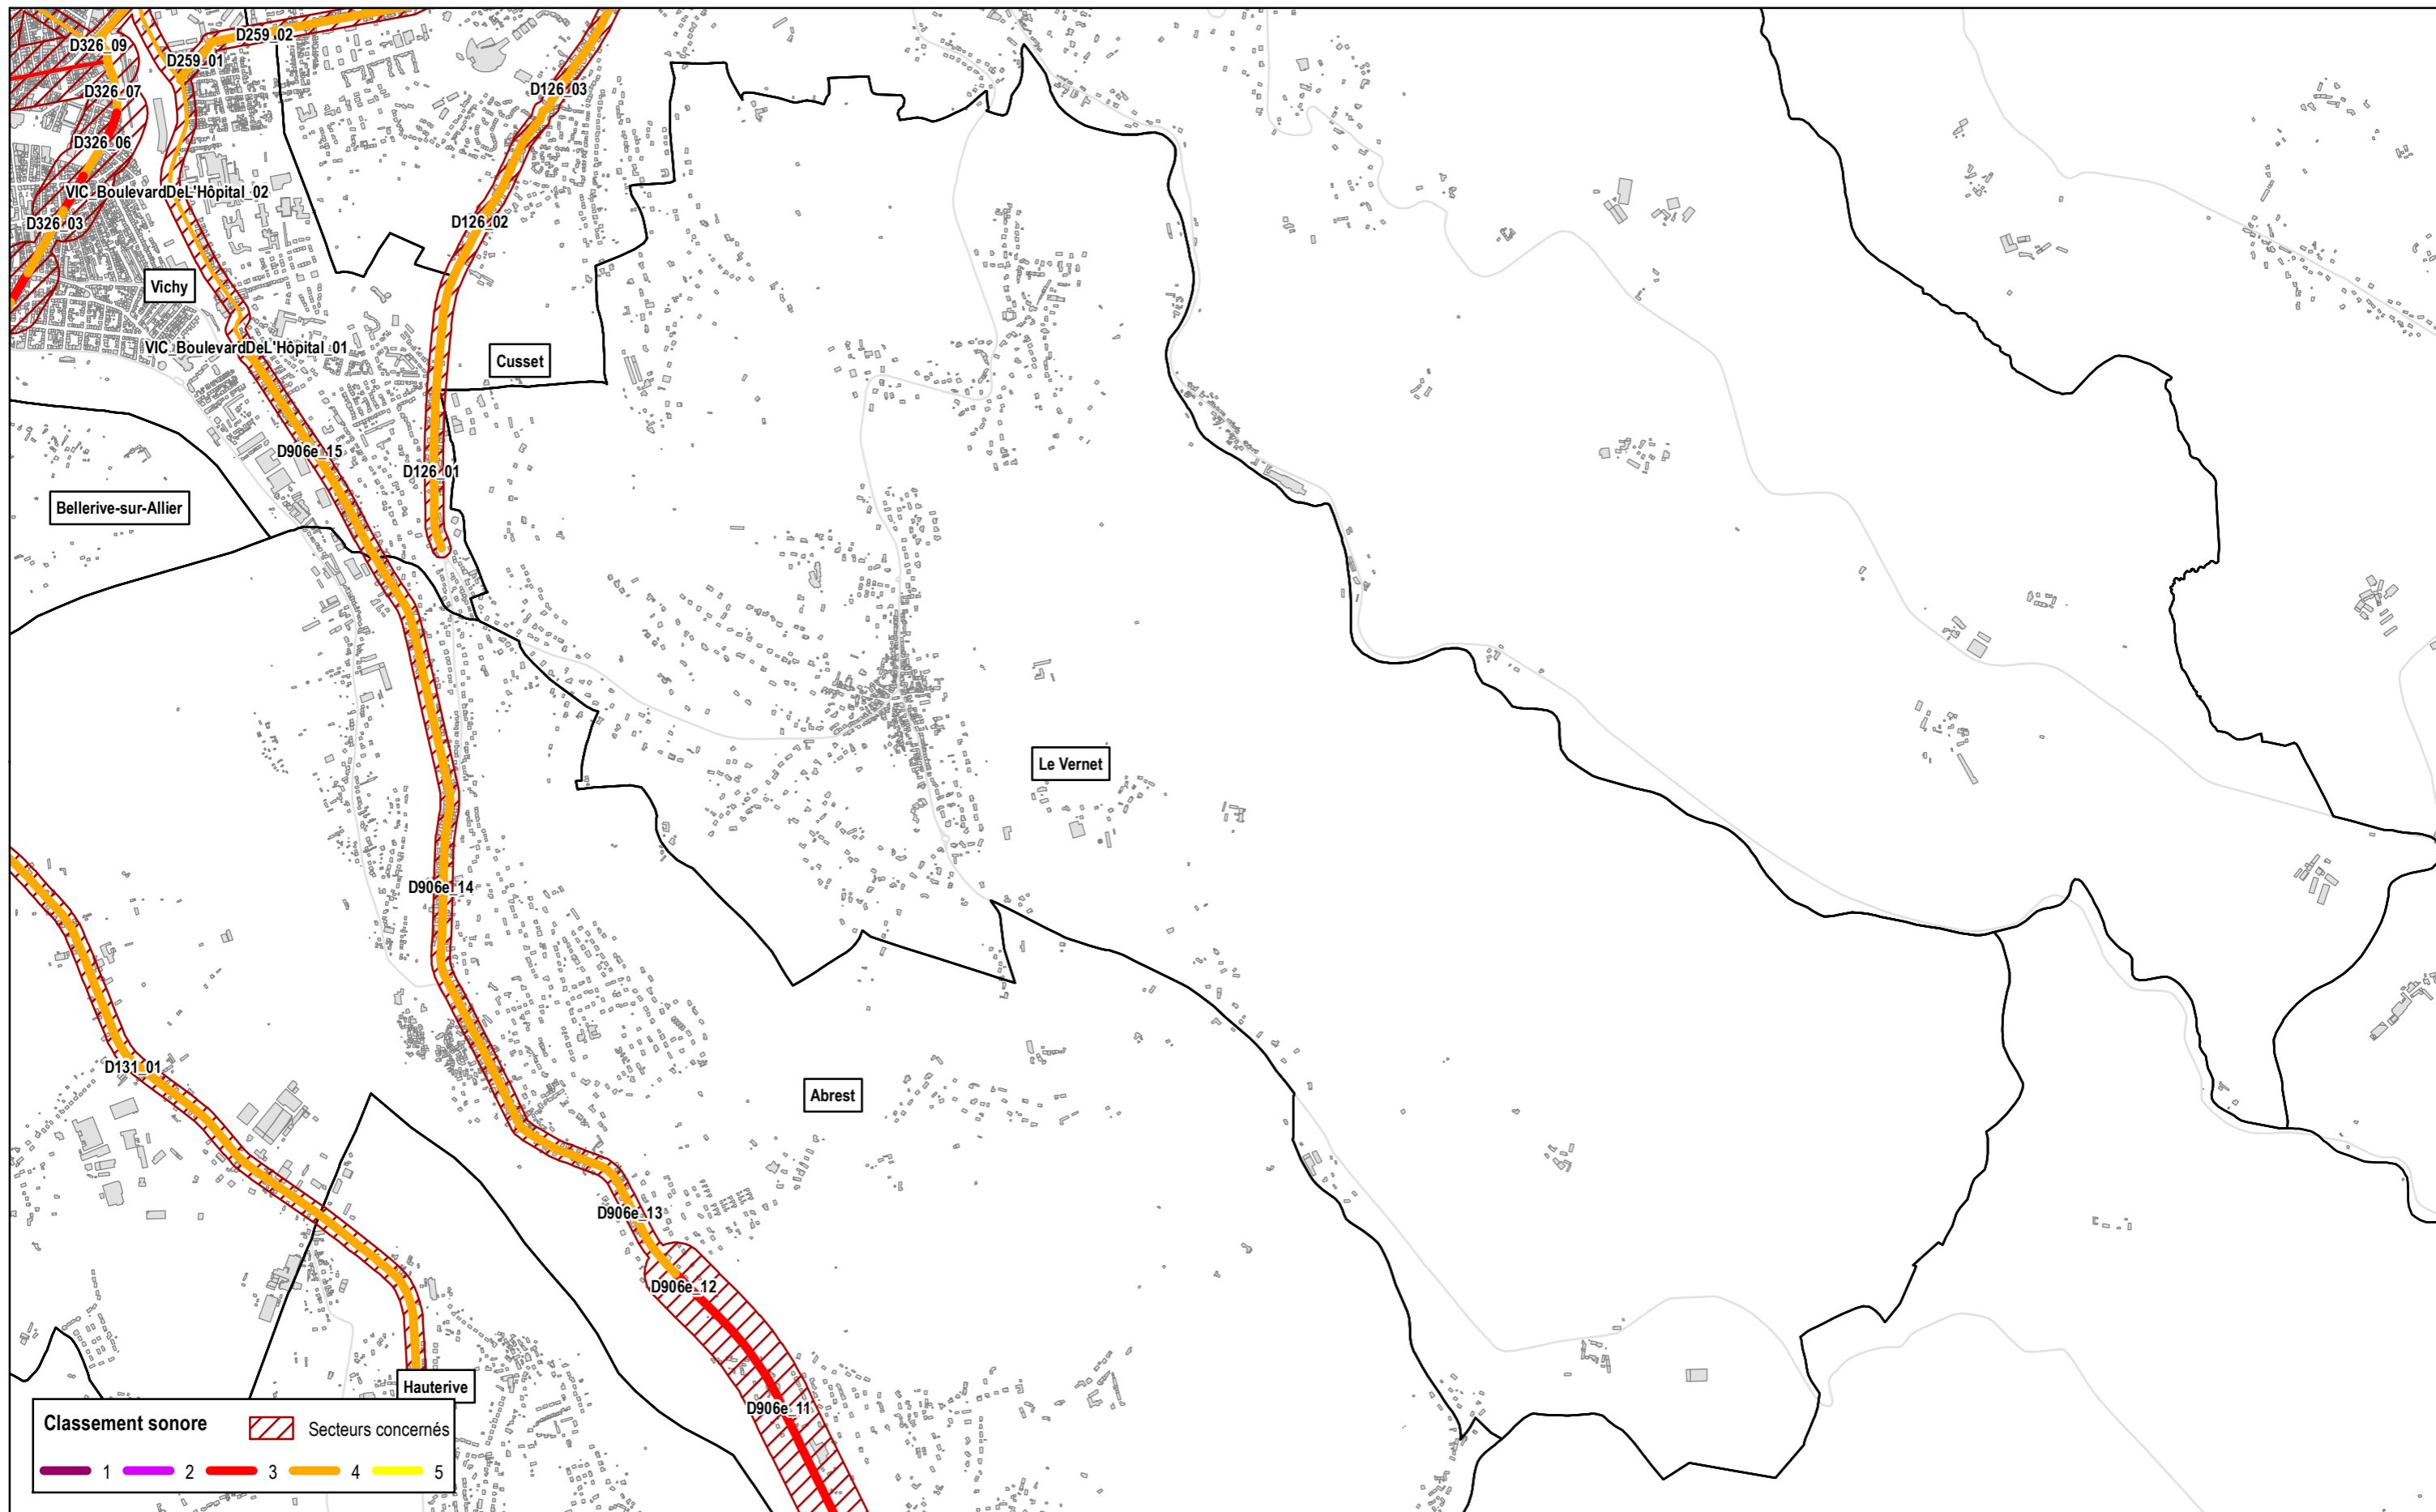

CLASSEMENT SONORE
Département de l'Allier

Classement sonore révisé du réseau routier
Commune de Le Vernet