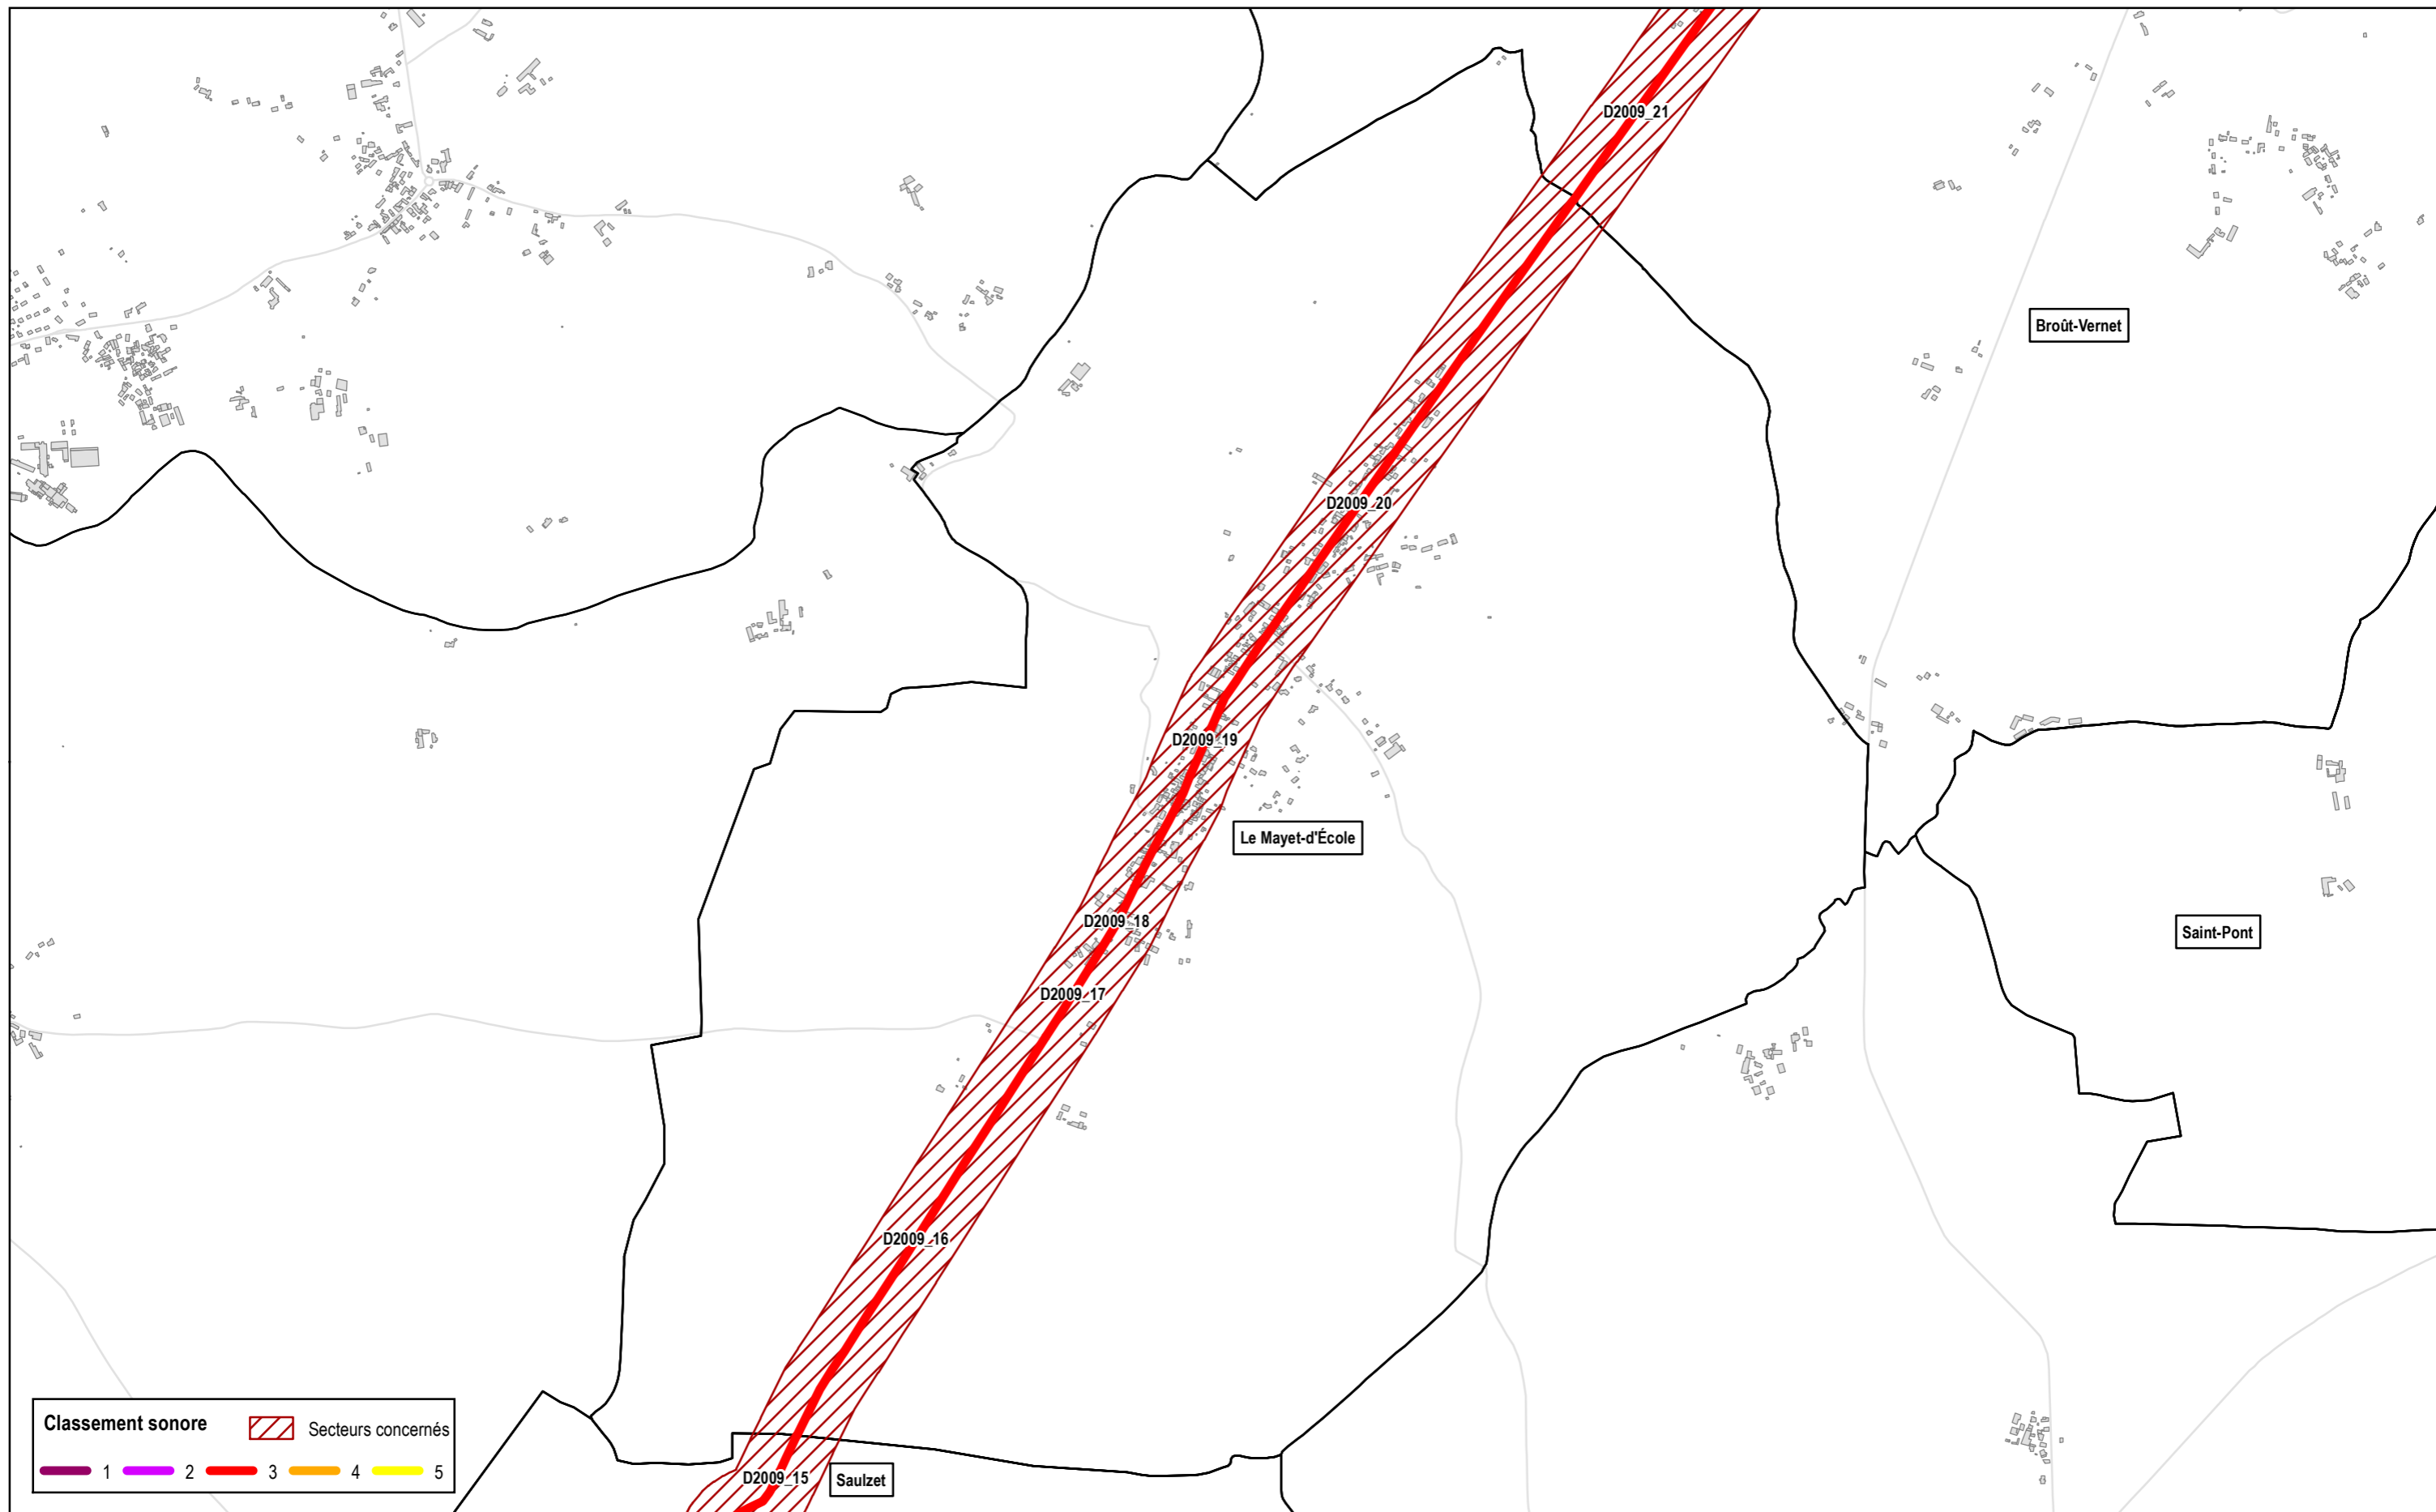

CLASSEMENT SONORE
Département de l'Allier

Classement sonore révisé du réseau routier
Commune de Lavault-Sainte-Anne

Autoroutes
 Routes nationales
 Routes départementales
 Voies communales

CLASSEMENT SONORE
Département de l'Allier