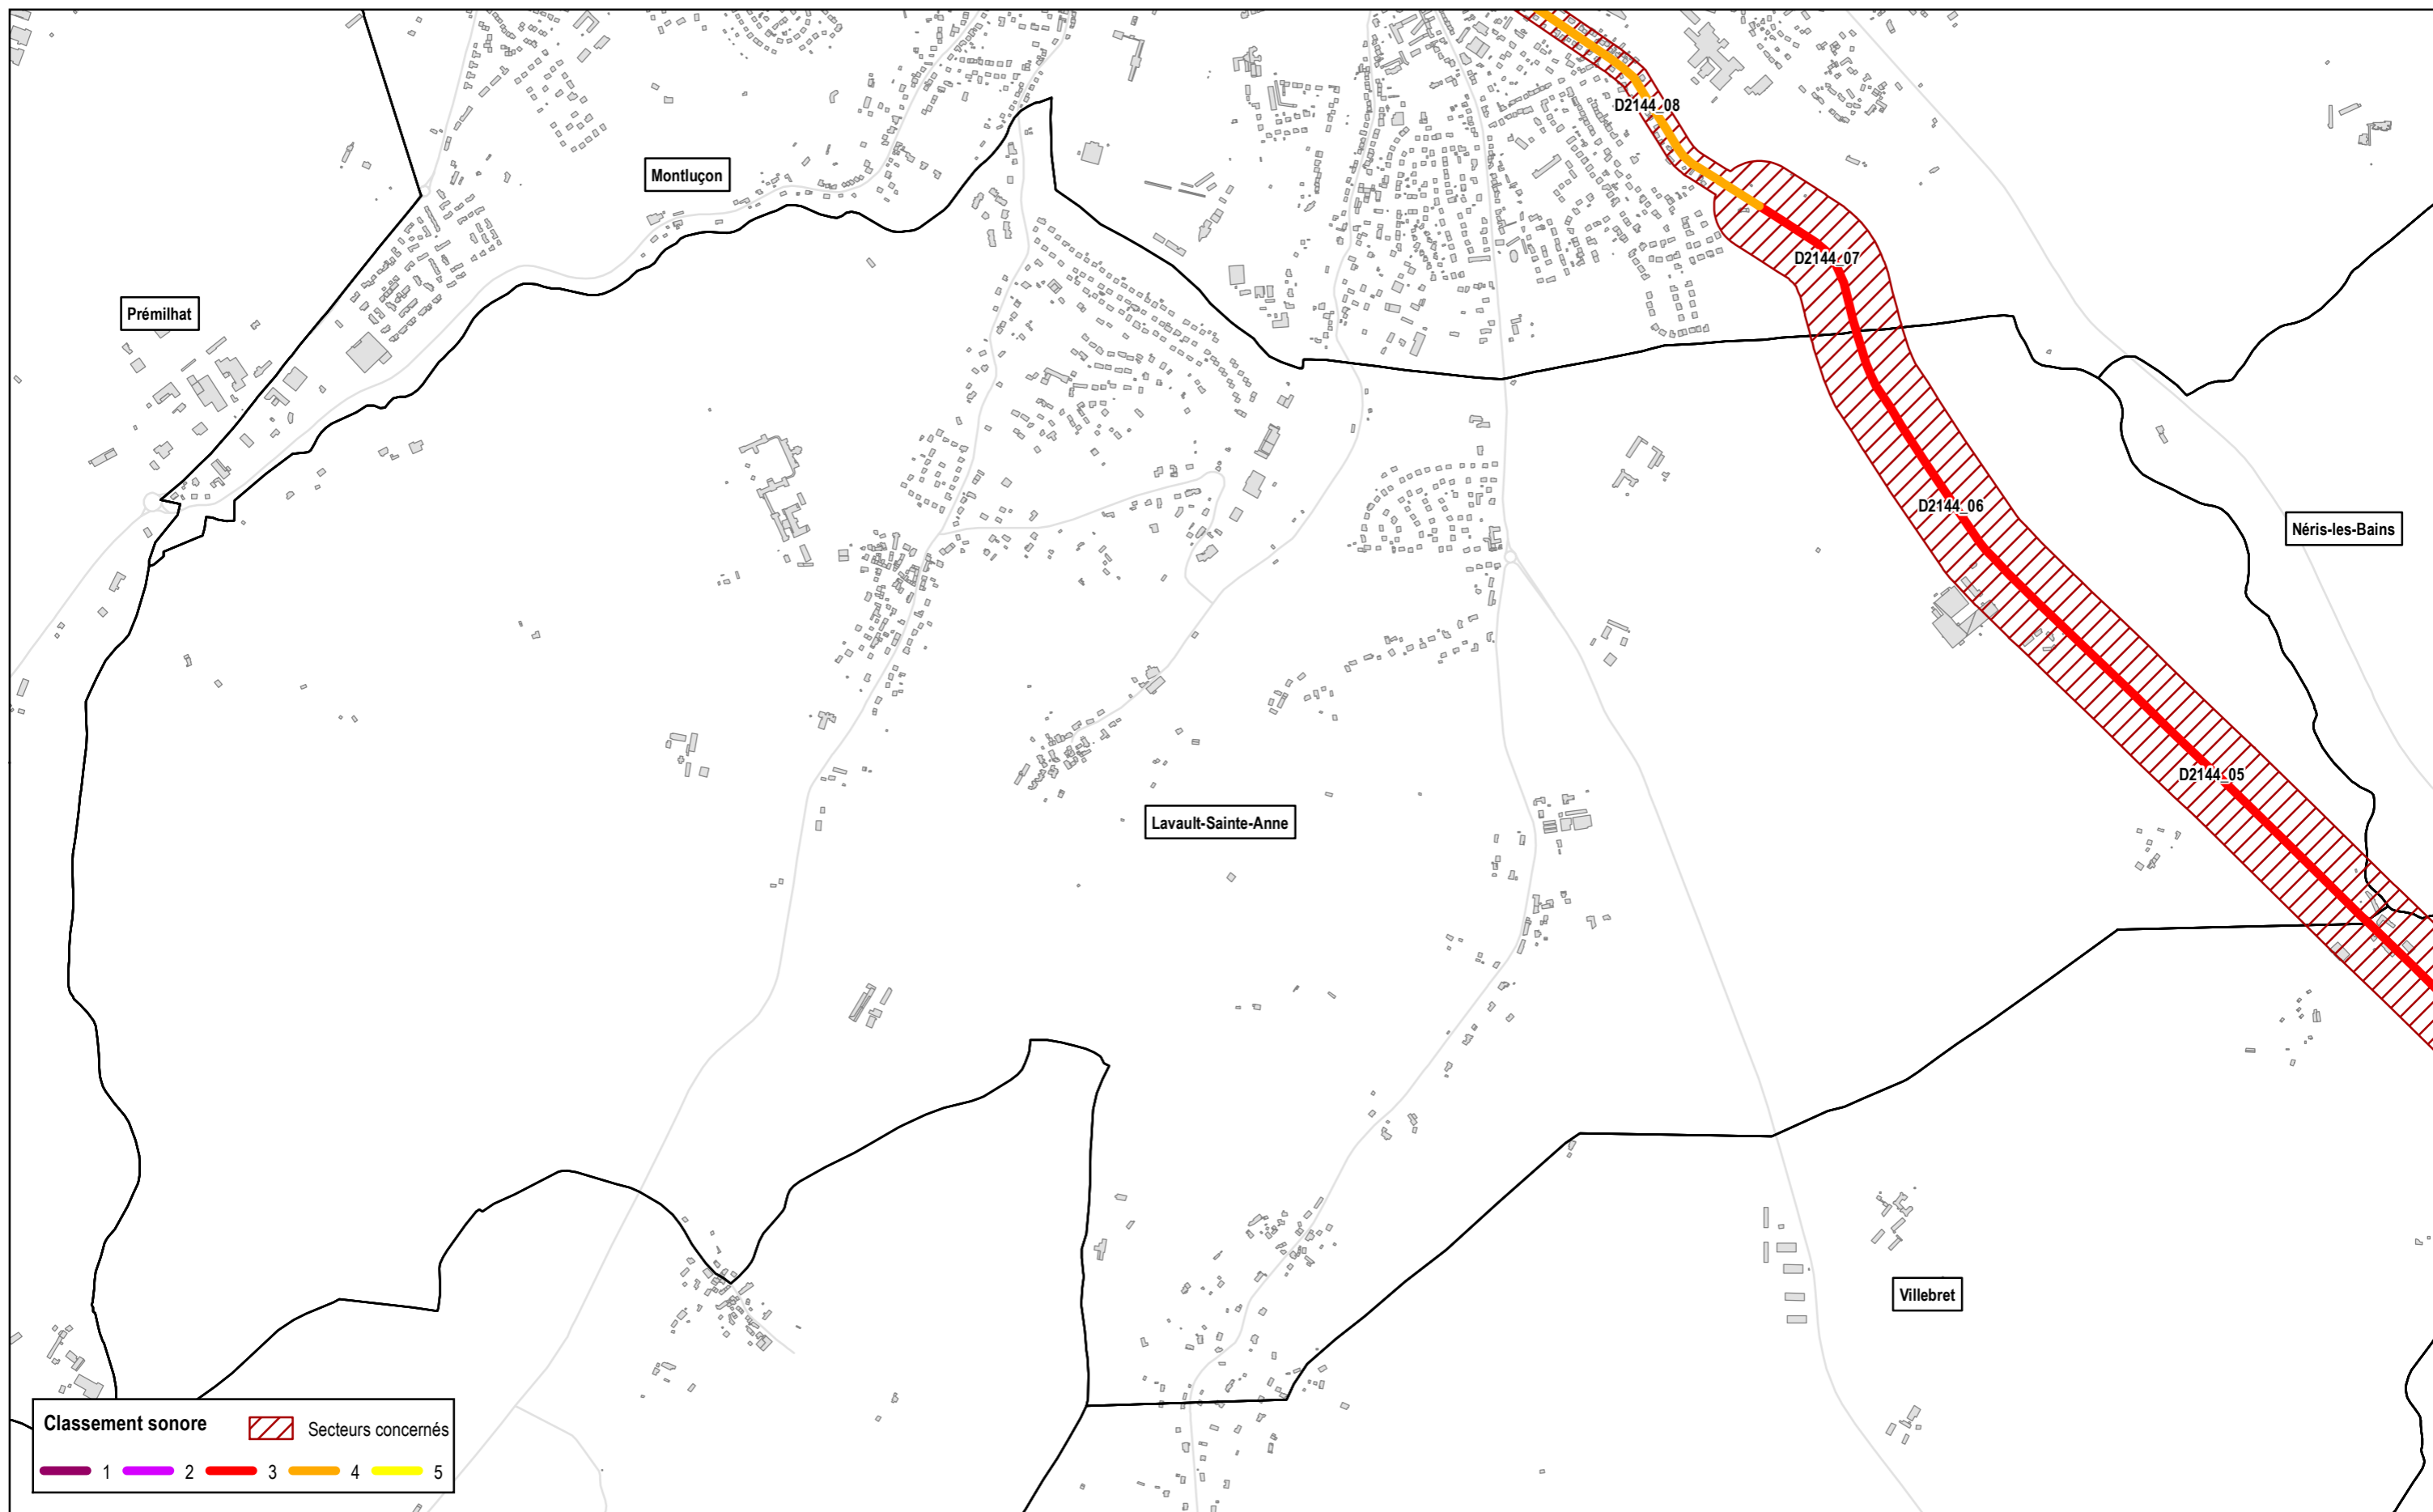

CLASSEMENT SONORE
Département de l'Allier

Classement sonore révisé du réseau routier
Commune de Lavault-Sainte-Anne

Autoroutes
 Routes nationales
 Routes départementales
 Voies communales

CLASSEMENT SONORE
Département de l'Allier