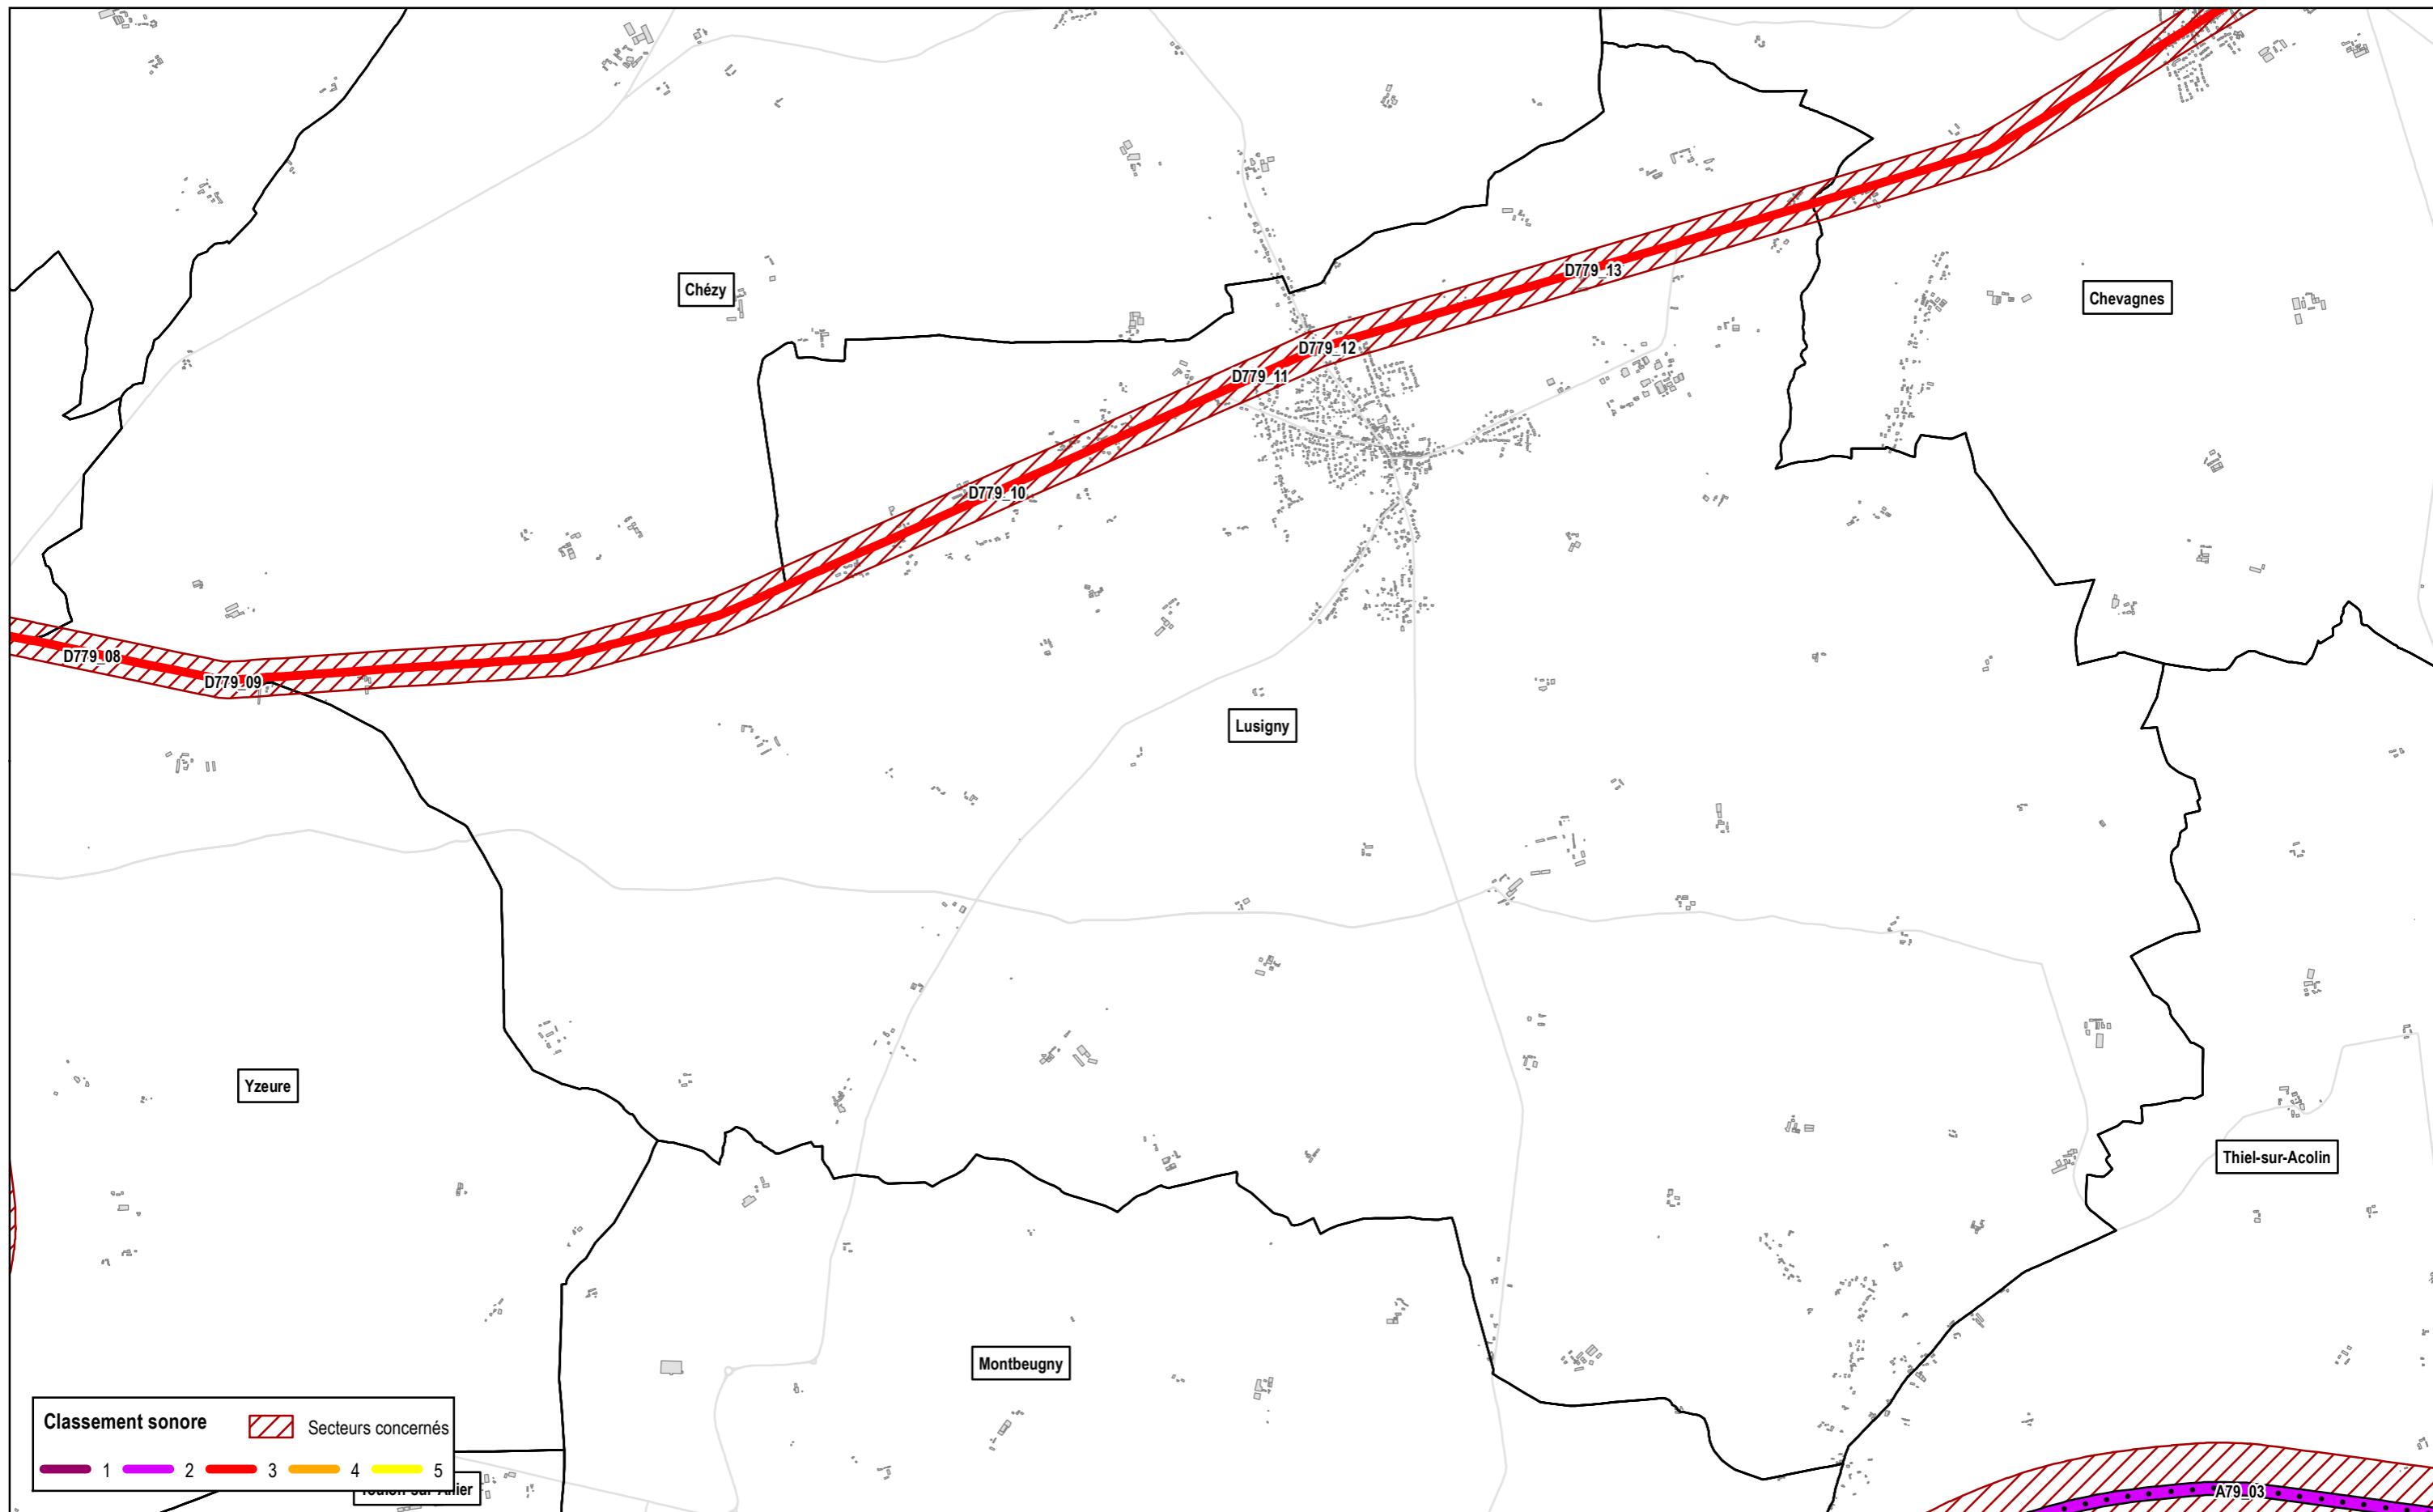

Autoroutes
 Routes nationales
 Routes départementales
 Voies communales

CLASSEMENT SONORE
Département de l'Allier

Classement sonore révisé du réseau routier
Commune de Le Vernet

CLASSEMENT SONORE
Département de l'Allier