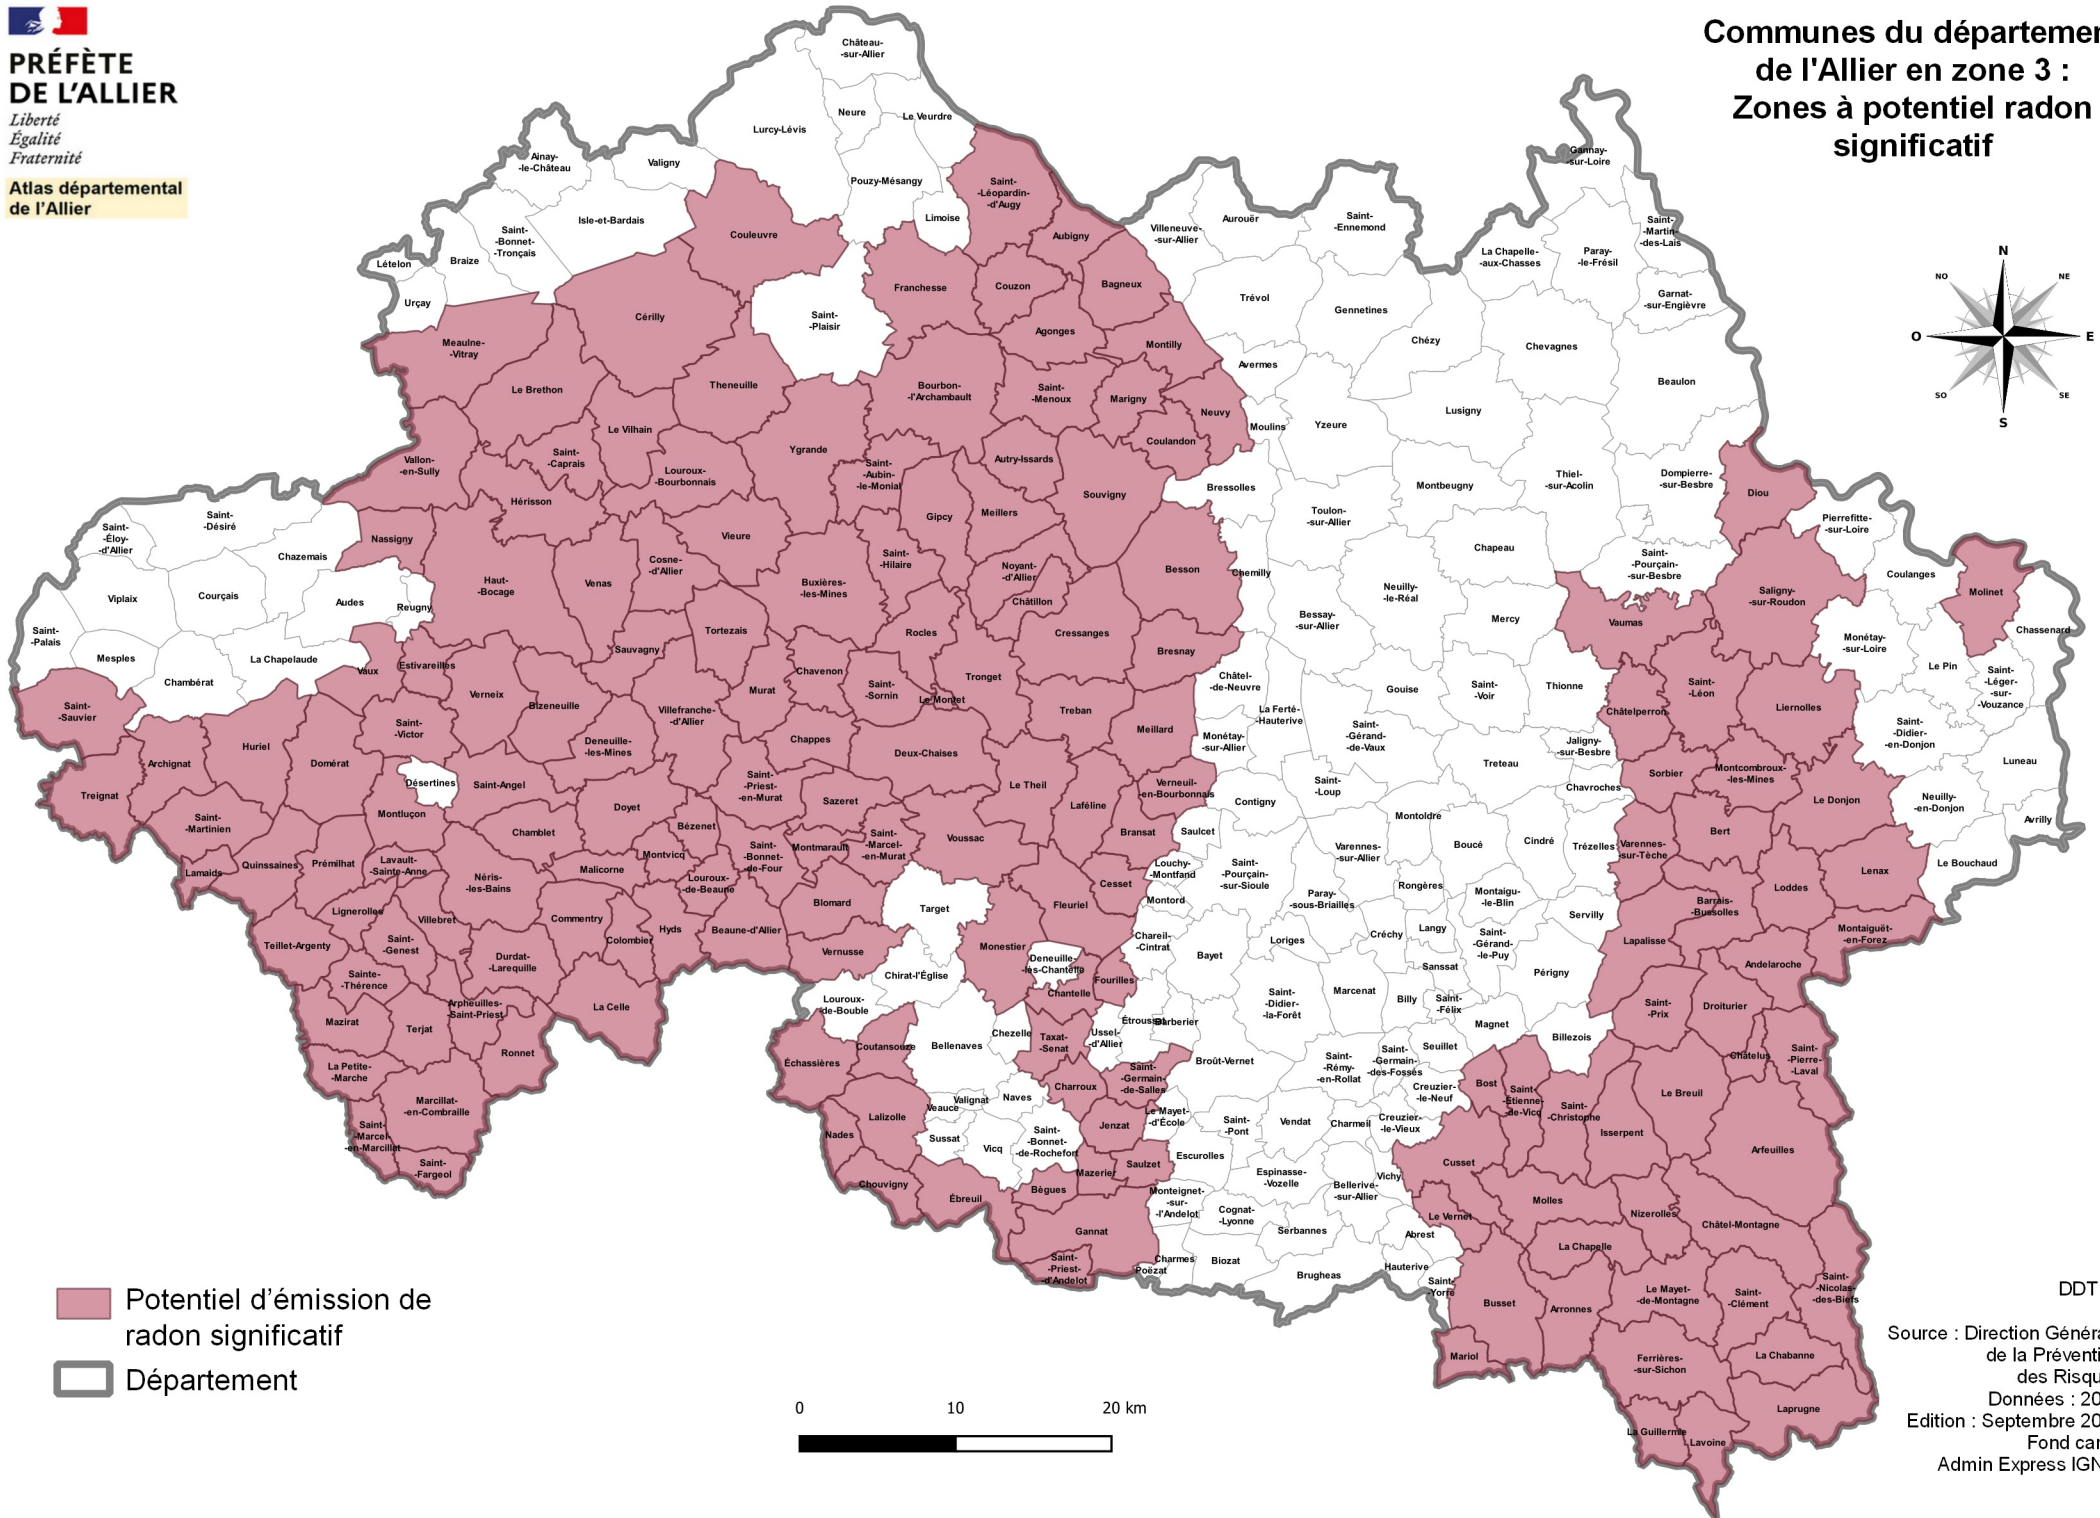

**PRÉFÈTE
DE L'ALLIER**

*Liberté
Égalité
Fraternité*

**Atlas départemental
de l'Allier**

**Communes du département
de l'Allier en zone 3 :
Zones à potentiel radon
significatif**

Potentiel d'émission de radon significatif

Département

0 10 20 km

DDT 03

Source : Direction Générale
de la Prévention
des Risques
Données : 2022
Edition : Septembre 2022
Fond carto :
Admin Express IGN ©