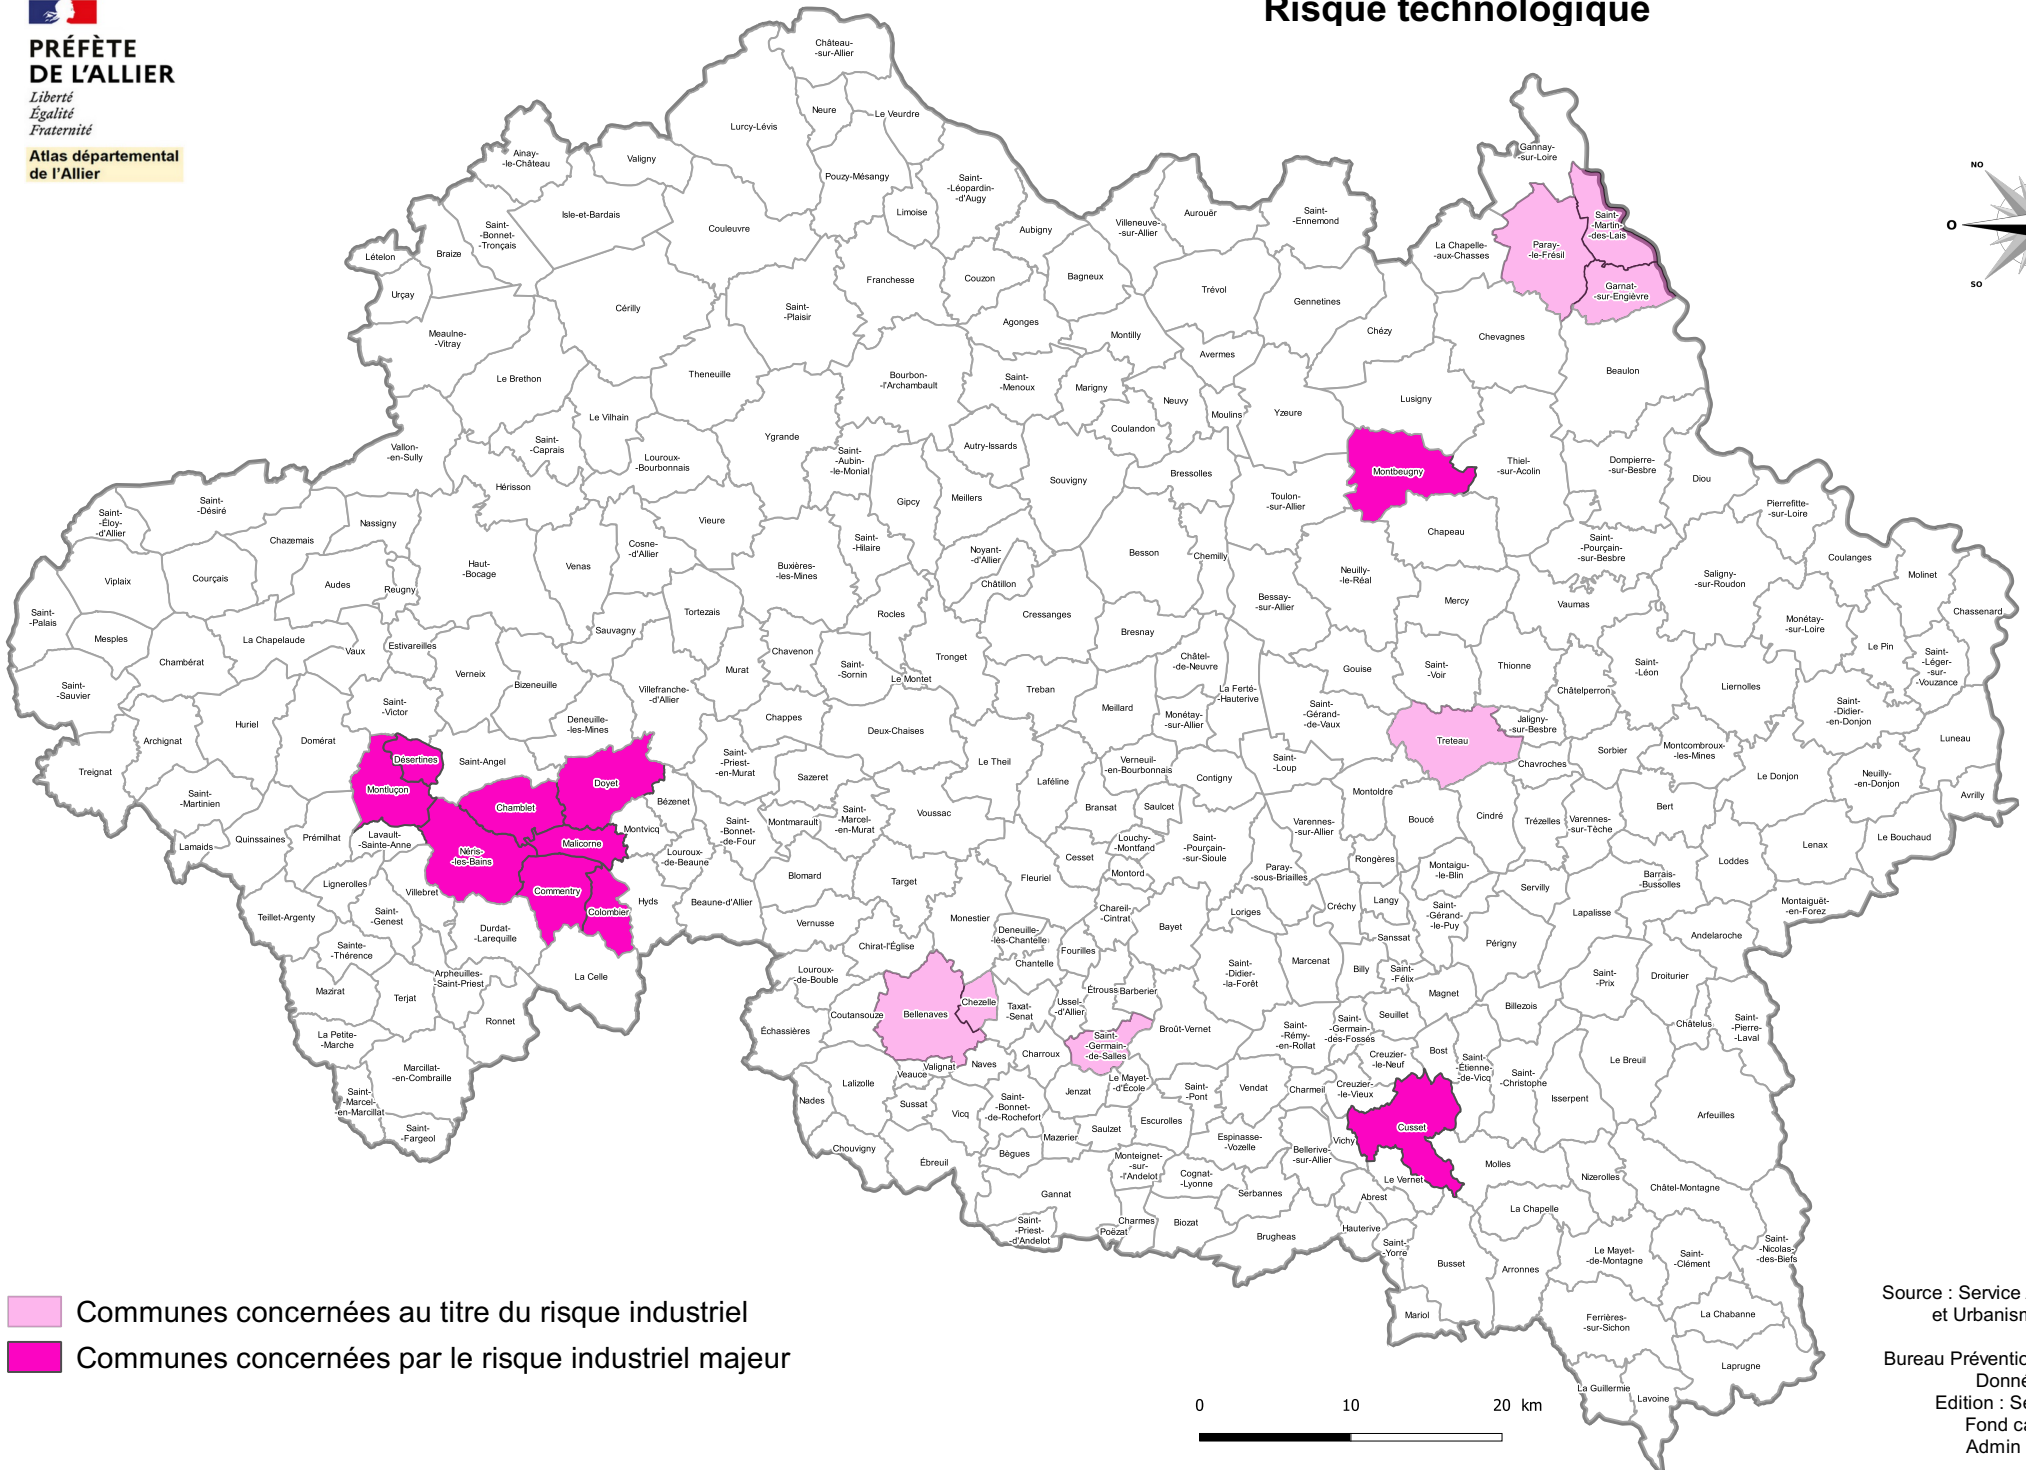

**PRÉFÈTE
DE L'ALLIER**

*Liberté
Égalité
Fraternité*

**Atlas départemental
de l'Allier**

Risque technologique

- Communes concernées au titre du risque industriel
- Communes concernées par le risque industriel majeur

DDT 03

Source : Service Aménagement
et Urbanisme durable des
territoires
Bureau Prévention des Risques
Données : Juin 2022
Edition : Septembre 2022
Fond cartographique :
Admin Express IGN ©