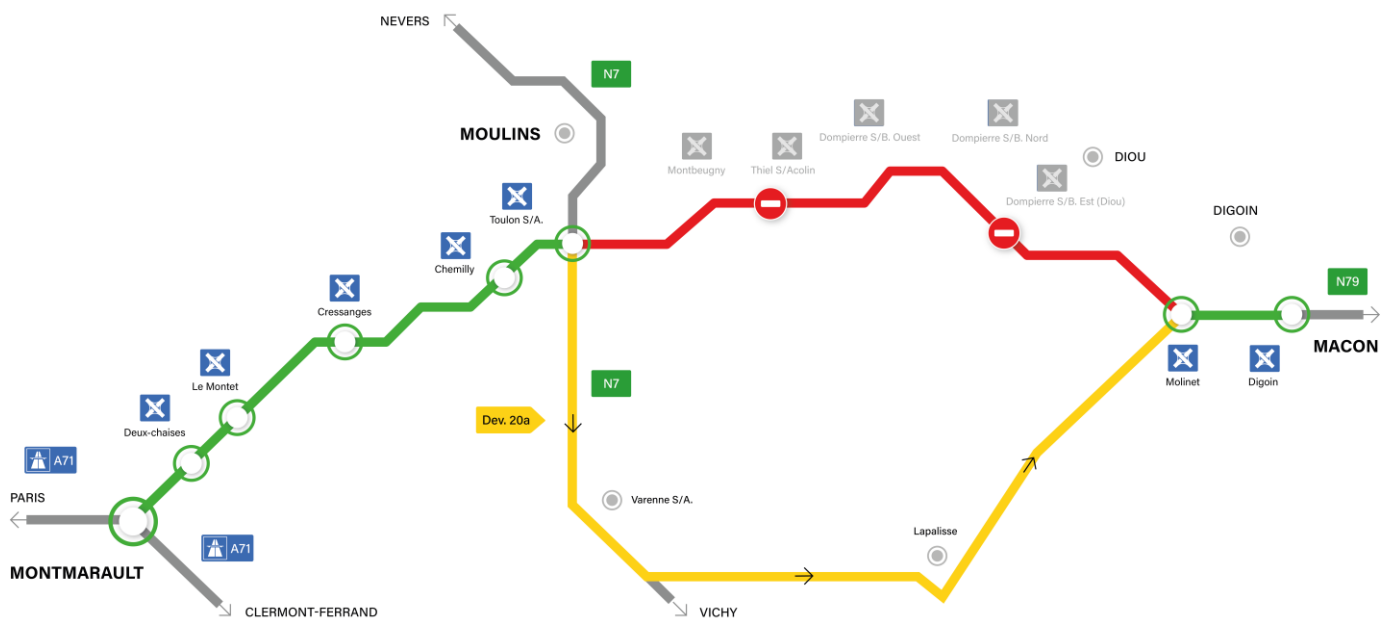

Communiqué de presse

Travaux de mise en 2x2 voies sur l'A79

En raison de travaux de mise aux normes autoroutières de l'actuelle RN79, future A79, des fermetures de tronçons auront lieu entre Montmarault et Mâcon, avec la mise en place de déviations locales.

- Fermeture entre les diffuseurs de Toulon-sur-Allier et de Molinet dans les deux sens de circulation, **du lundi 22 février à 7h au vendredi 26 février à 20h.**
 - En direction de Mâcon vous emprunterez la sortie Toulon-sur-Allier et vous suivrez la déviation 20a

- En direction de Montmarault vous emprunterez la sortie Molinet et vous suivrez la déviation 20b

- Fermeture de la bretelle d'entrée du diffuseur de Dompierre Est dans le sens Montmarault - Mâcon, **du lundi 11 janvier à 7h au vendredi 05 mars à 20h**.
Pour les usagers désirant accéder à la RN79 en direction de Digoin, accéder à la RN79 en direction de Montmarault et se retourner au diffuseur de Dompierre Nord.
- Fermeture de la bretelle d'entrée et de sortie du diffuseur de Dompierre Ouest dans le sens Mâcon - Montmarault, **du lundi 11 janvier à 7h au vendredi 19 mars à 20h**.
Pour les usagers désirant accéder à la RN79 en direction de Montmarault, accéder à la RN79 en direction de Digoin et se retourner au diffuseur de Dompierre Nord.
Pour les usagers en provenance de Digoin, sortir au diffuseur de Montbeugny, se retourner pour accéder à la RN79 en direction de Digoin, puis sortir au diffuseur de Dompierre-sur-Besbre Ouest.

Pour faciliter vos trajets au quotidien, découvrez les conditions de circulation grâce à nos webcams placées en bord de route au niveau de :

- N79, péage des Deux-Chaises, vue orientée vers Montmarault
- N79/N7 à Toulon-sur-Allier, vue orientée vers Montmarault