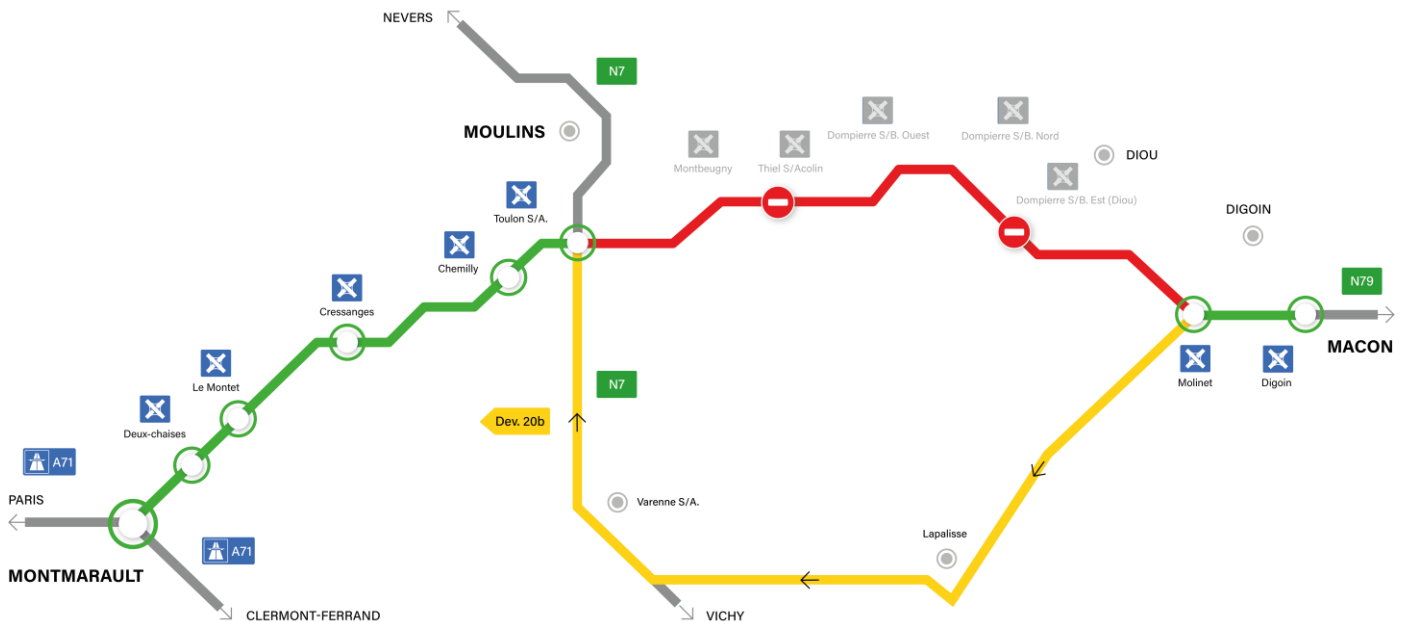

Communiqué de presse

Travaux de mise en 2x2 voies sur l'A79

En raison de travaux de mise aux normes autoroutières de l'actuelle RN79, future A79, des fermetures de tronçons auront lieu entre Montmarault et Mâcon, avec la mise en place de déviations locales.

- Fermeture entre les diffuseurs de Toulon-sur-Allier et de Molinet dans les deux sens de circulation, **du lundi 22 février à 7h au vendredi 26 février à 20h.**
 - En direction de Mâcon vous emprunterez la sortie Toulon-sur-Allier et vous suivrez la déviation 20a

- En direction de Montmarault vous emprunterez la sortie Molinet et vous suivrez la déviation 20b

- Fermeture de la bretelle d'entrée du diffuseur de Dompierre Est dans le sens Montmarault - Mâcon, **du lundi 11 janvier à 7h au vendredi 05 mars à 20h**.
Pour les usagers désirant accéder à la RN79 en direction de Digoin, accéder à la RN79 en direction de Montmarault et se retourner au diffuseur de Dompierre Nord.
- Fermeture de la bretelle d'entrée et de sortie du diffuseur de Dompierre Ouest dans le sens Mâcon - Montmarault, **du lundi 11 janvier à 7h au vendredi 19 mars à 20h**.
Pour les usagers désirant accéder à la RN79 en direction de Montmarault, accéder à la RN79 en direction de Digoin et se retourner au diffuseur de Dompierre Nord.
Pour les usagers en provenance de Digoin, sortir au diffuseur de Montbeugny, se retourner pour accéder à la RN79 en direction de Digoin, puis sortir au diffuseur de Dompierre-sur-Besbre Ouest.

Pour faciliter vos trajets au quotidien, découvrez les conditions de circulation grâce à nos webcams placées en bord de route au niveau de :

- N79, péage des Deux-Chaises, vue orientée vers Montmarault
- N79/N7 à Toulon-sur-Allier, vue orientée vers Montmarault