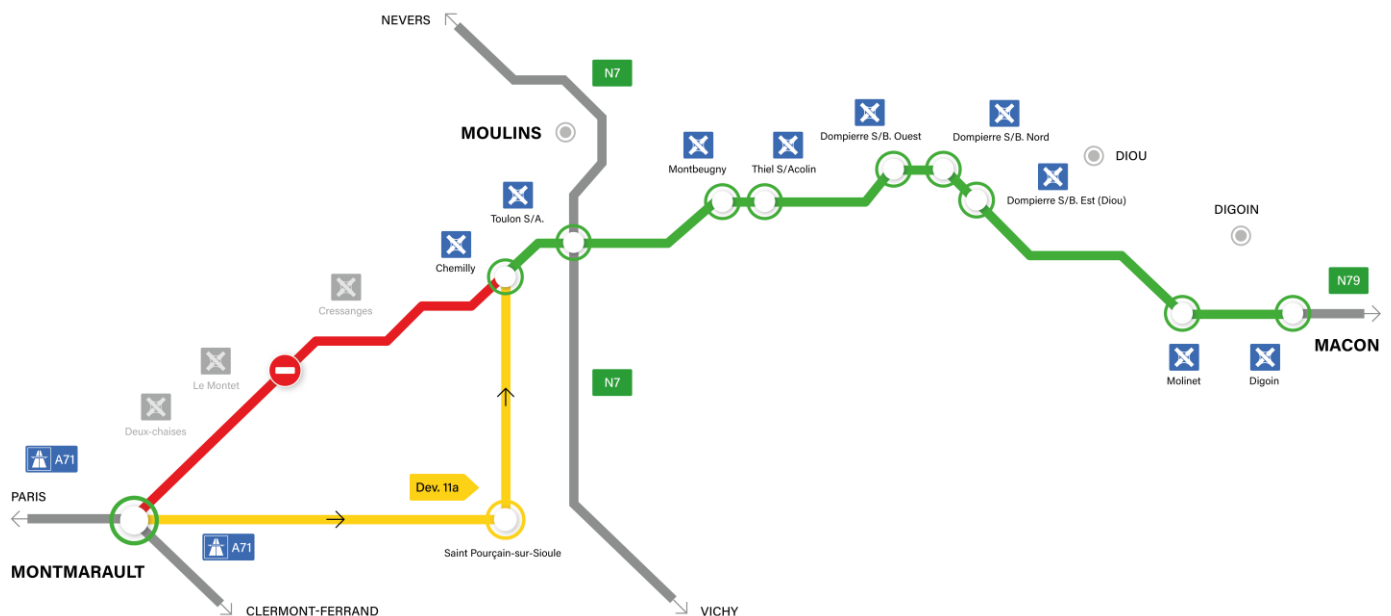

### Travaux de mise en 2x2 voies sur l'A79

En raison de travaux de mise aux normes autoroutières de l'actuelle RN79, future A79, des fermetures de tronçons auront lieu entre Montmarault et Mâcon, avec la mise en place de déviations locales.

- **Prolongement jusqu'au vendredi 19 février à 17h** de la fermeture de la bretelle de sortie du diffuseur de Deux-Chaises dans le sens Montmarault/Mâcon, initialement prévue **du lundi 8 février à 7h au vendredi 12 février à 20h**.  
Pour les usagers en provenance de Montmarault, sortir au diffuseur du Montet puis emprunter la RD945 jusqu'à Deux-Chaises.
- Fermeture entre les diffuseurs de Montmarault et de Chemilly dans les deux sens de circulation, **du lundi 15 février à 7h au vendredi 19 février à 17h**.
  - En direction de Mâcon vous suivrez la déviation 11a dès Montmarault

Pour faciliter vos trajets au quotidien, découvrez les conditions de circulation grâce à nos webcams placées en bord de route au niveau de :

- N79, péage des Deux-Chaises, vue orientée vers Montmarault
- N79/N7 à Toulon-sur-Allier, vue orientée vers Montmarault