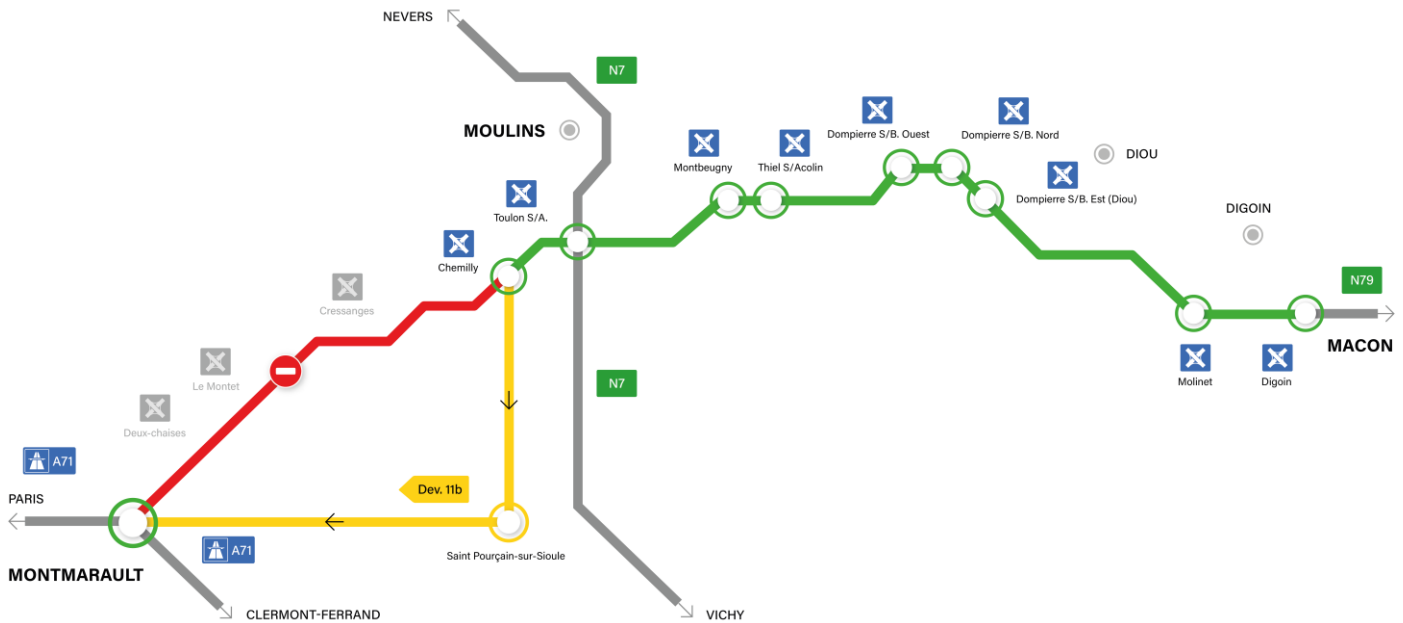

- Fermeture de la bretelle d'entrée du diffuseur de Dompierre Est dans le sens Montmarault - Mâcon, **du lundi 11 janvier à 7h au vendredi 05 mars à 20h**.
  Pour les usagers désirant accéder à la RN79 en direction de Digoin, accéder à la RN79 en direction de Montmarault et se retourner au diffuseur de Dompierre Nord.
- Fermeture de la bretelle d'entrée et de sortie du diffuseur de Dompierre Ouest dans le sens Mâcon - Montmarault, **du lundi 11 janvier à 7h au vendredi 19 mars à 20h**.
  Pour les usagers désirant accéder à la RN79 en direction de Montmarault, accéder à la RN79 en direction de Digoin et se retourner au diffuseur de Dompierre Nord.
  Pour les usagers en provenance de Digoin, sortir au diffuseur de Montbeugny, se retourner pour accéder à la RN79 en direction de Digoin, puis sortir au diffuseur de Dompierre-sur-Besbre Ouest.

RESTEZ INFORMÉ !

Disponible sur Android et iOS, l'application mobile « **Travaux A79** » vous donne toutes les informations sur les fermetures de tronçons et les déviations mises en place. Vous pourrez ainsi anticiper vos itinéraires et connaître les conditions de circulation en temps réel.

Pour faciliter vos trajets au quotidien, découvrez les conditions de circulation grâce à nos webcams placées en bord de route au niveau de :

- N79, péage des Deux-Chaises, vue orientée vers Montmarault
- N79/N7 à Toulon-sur-Allier, vue orientée vers Montmarault

Rendez-vous sur notre site internet

<https://www.autoroute-a79.fr/information-traffic/>