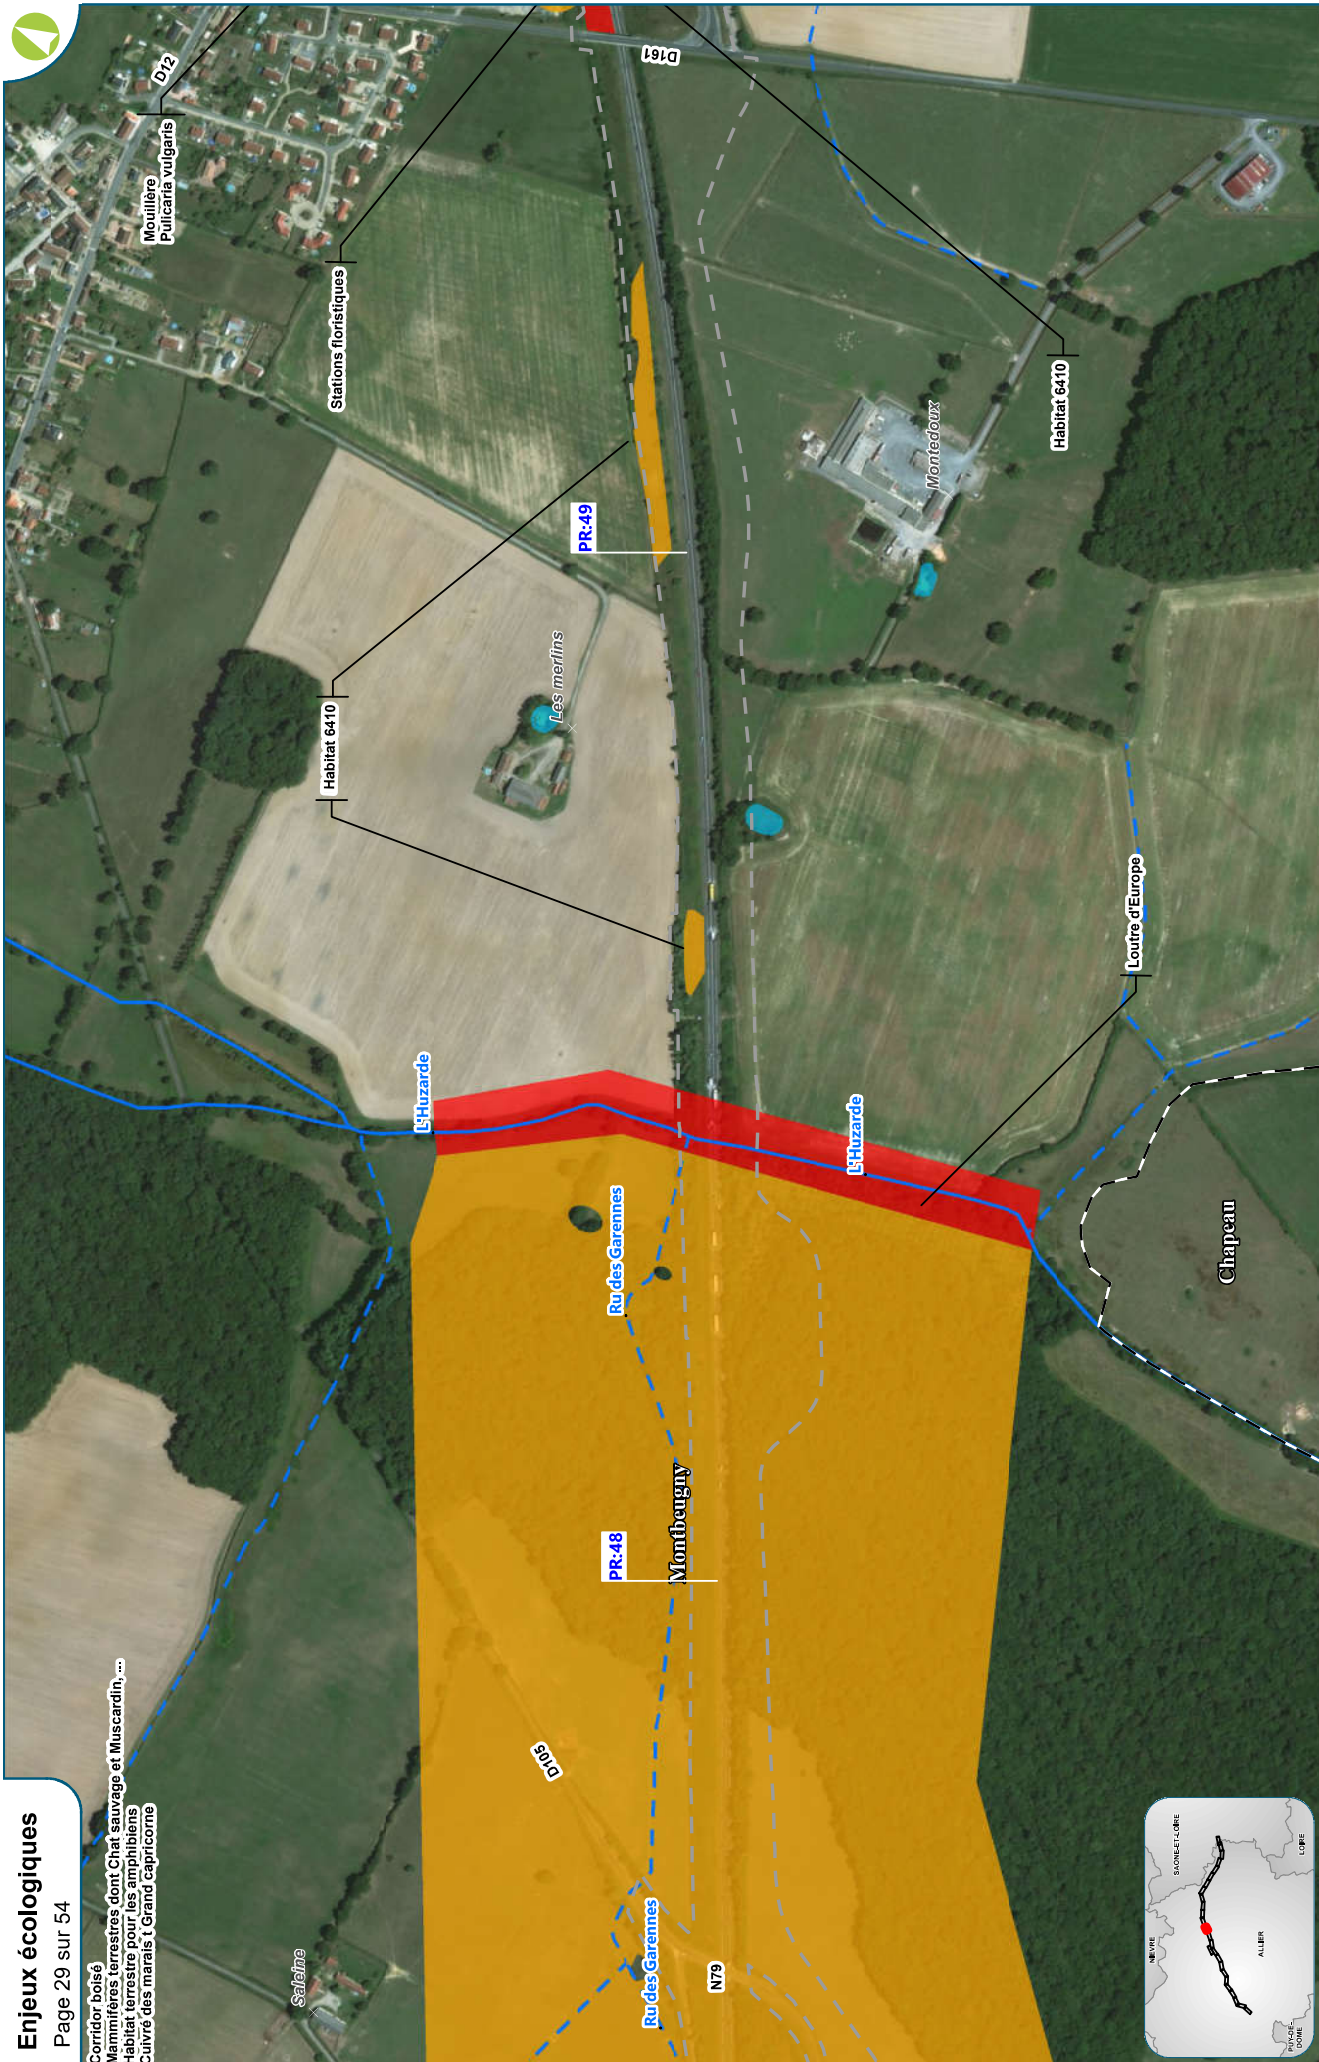

Liberté • Égalité • Fraternité
RÉPUBLIQUE FRANÇAISE

ALLIER

RECUEIL DES ACTES
ADMINISTRATIFS SPÉCIAL
N°03-2020-123

PUBLIÉ LE 18 AOÛT 2020

Sommaire

03_Préf_Préfecture de l'Allier

03-2020-08-07-046 - ATLAS 4 (partie 2) - enjeux écologiques - Annexe à l'arrêté n° 1934/2020 du 7 août 2020 portant autorisation environnementale au titre de l'article L.181-1 et suivants du code de l'environnement, concernant l'autoroute A79 : concession de la RCEA entre Sazeret (03) et Digoïn (71) (27 pages)

Page 3

03_Préf_Préfecture de l'Allier

03-2020-08-07-046

ATLAS 4 (partie 2) - enjeux écologiques - Annexe à l'arrêté n° 1934/2020 du 7 août 2020 portant autorisation environnementale au titre de l'article L.181-1 et suivants du code de l'environnement, concernant l'autoroute A79 : concession de la RCEA entre Sazeret (03) et Digoin (71)

Date : 10/07/2020
Réalisation : Egis environnement
Fond de plan : World imagery ESRI

Echelle 1/5 000ème - Format A3

MISE À 2X2 VOIES DE LA RN 79 (RCEA) ENTRE SAZERET ET DIGOIN

Enjeux écologiques

Page 30 sur 54

Date : 10/07/2020
Réalisation : Egis environnement
Fond de plan : World imagery ESRI

MISE À 2X2 VOIES DE LA RN 79 (RCEA) ENTRE SAZERET ET DIGOIN

MISE À 2X2 VOIES DE LA RN 79 (RCEA) ENTRE SAZERET ET DIGOIN