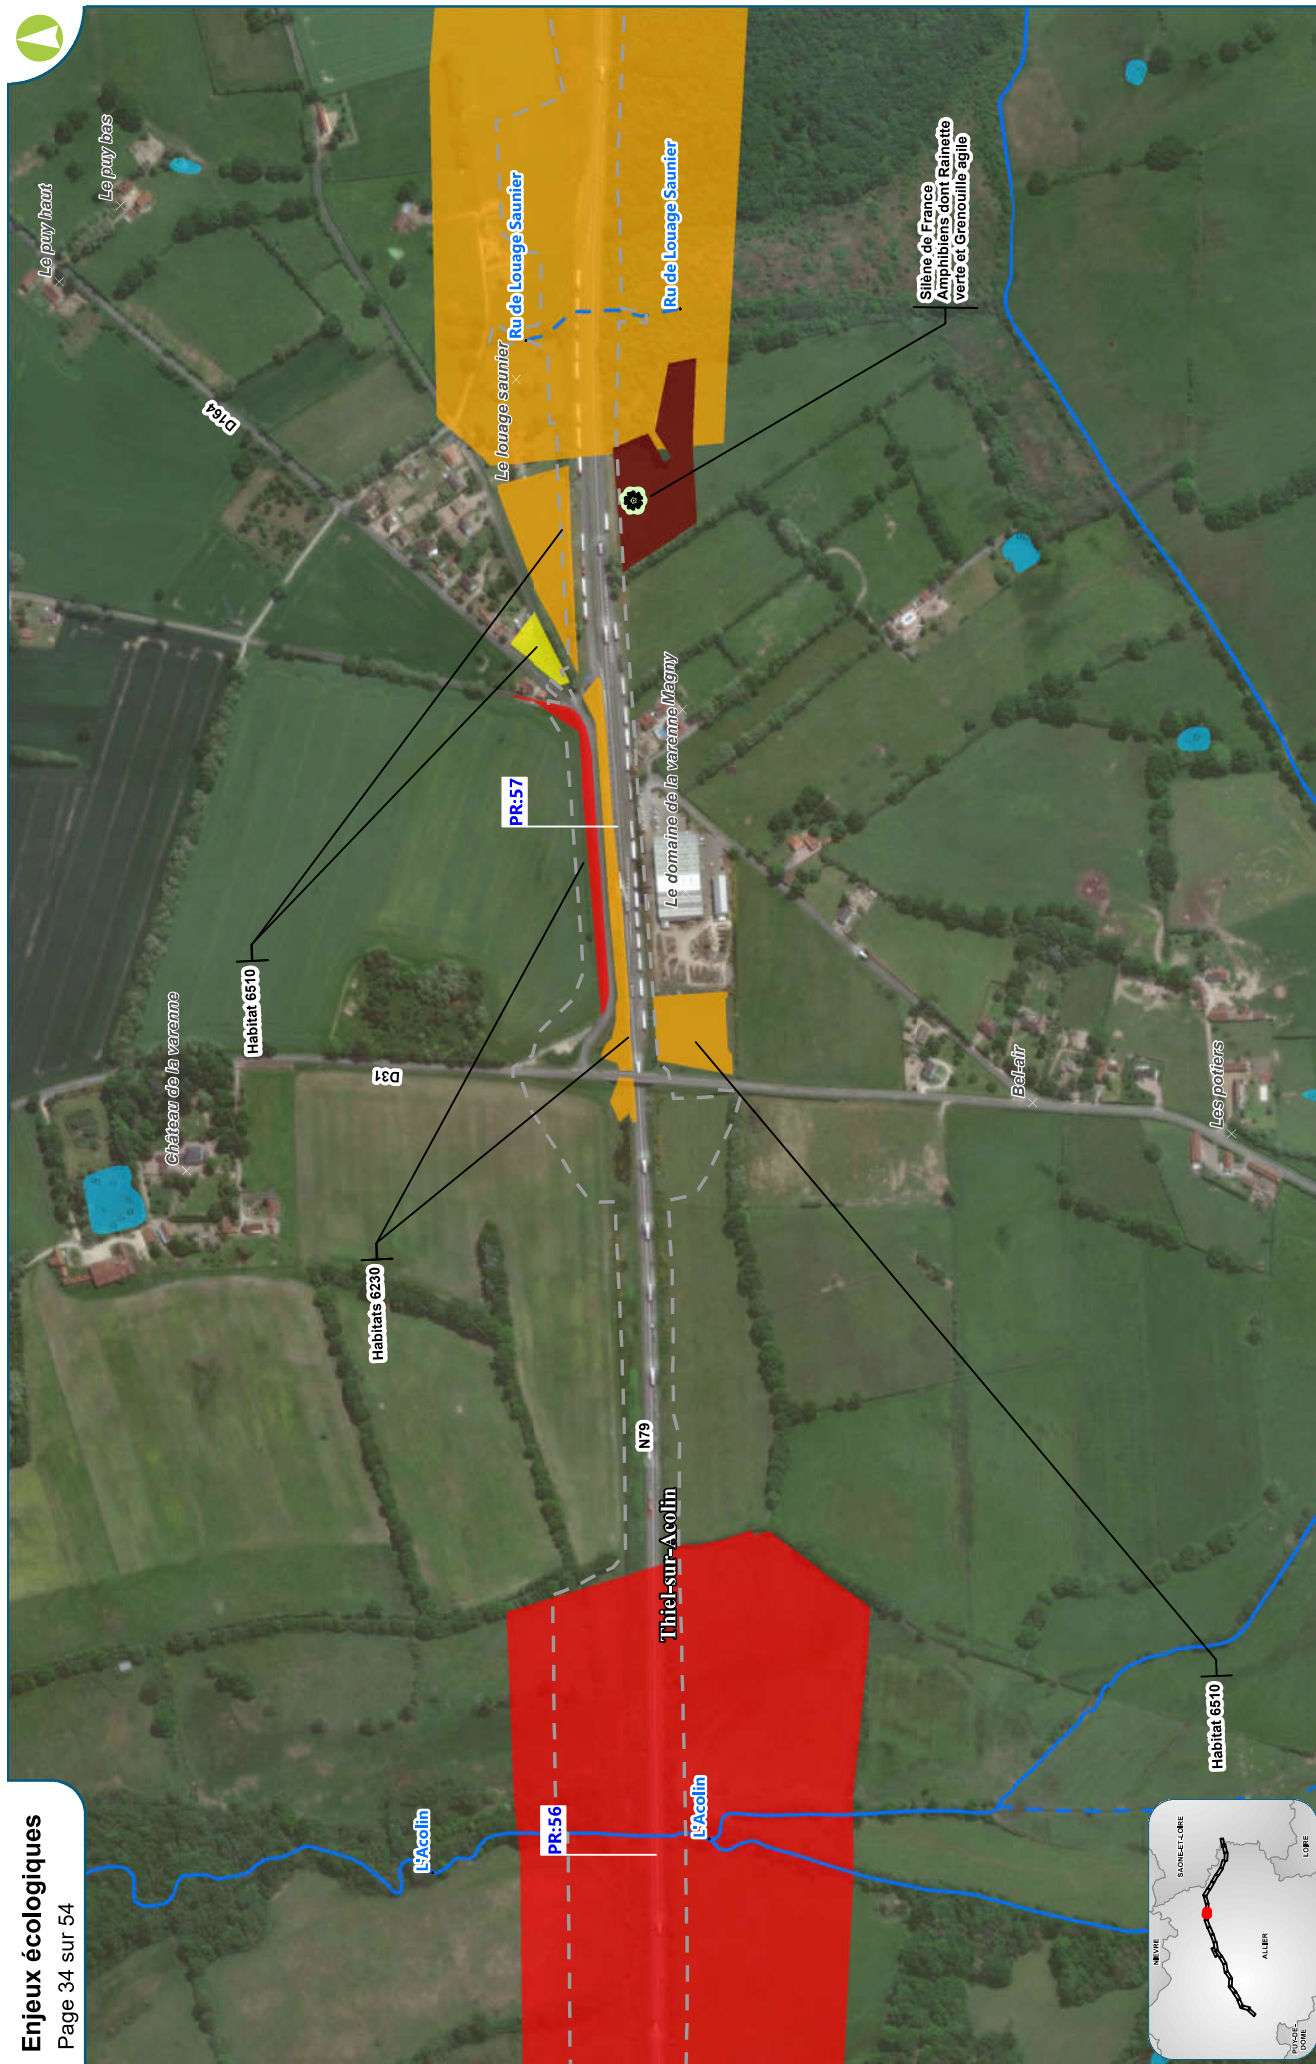

Liberté • Égalité • Fraternité
RÉPUBLIQUE FRANÇAISE

ALLIER

RECUEIL DES ACTES
ADMINISTRATIFS SPÉCIAL
N°03-2020-123

PUBLIÉ LE 18 AOÛT 2020

Sommaire

03_Préf_Préfecture de l'Allier

03-2020-08-07-046 - ATLAS 4 (partie 2) - enjeux écologiques - Annexe à l'arrêté n° 1934/2020 du 7 août 2020 portant autorisation environnementale au titre de l'article L.181-1 et suivants du code de l'environnement, concernant l'autoroute A79 : concession de la RCEA entre Sazeret (03) et Digoïn (71) (27 pages)

Date : 10/07/2020
Réalisation : Egis environnement
Fond de plan : World imagery ESRI

MISE À 2X2 VOIES DE LA RN 79 (RCEA) ENTRE SAZERET ET DIGOIN

MISE À 2X2 VOIES DE LA RN 79 (RCEA) ENTRE SAZERET ET DIGOIN

Date: 10/07/2020
Réalisation : Egis environnement
Fond de plan : World imagery ESRI

Echelle 1/5 000ème - Format A3

MISE À 2X2 VOIES DE LA RN 79 (RCEA) ENTRE SAZERET ET DIGOIN

Date: 10/07/2020
Réalisation : Egis environnement
Fond de plan : World imagery ESRI

Date: 10/07/2020
Réalisation : Egis environnement
Fond de plan : World imagery ESRI

Echelle 1/5 000ème - Format A3

MISE À 2X2 VOIES DE LA RN 79 (RCEA) ENTRE SAZERET ET DIGOIN

MISE À 2X2 VOIES DE LA RN 79 (RCEA) ENTRE SAZERET ET DIGOIN