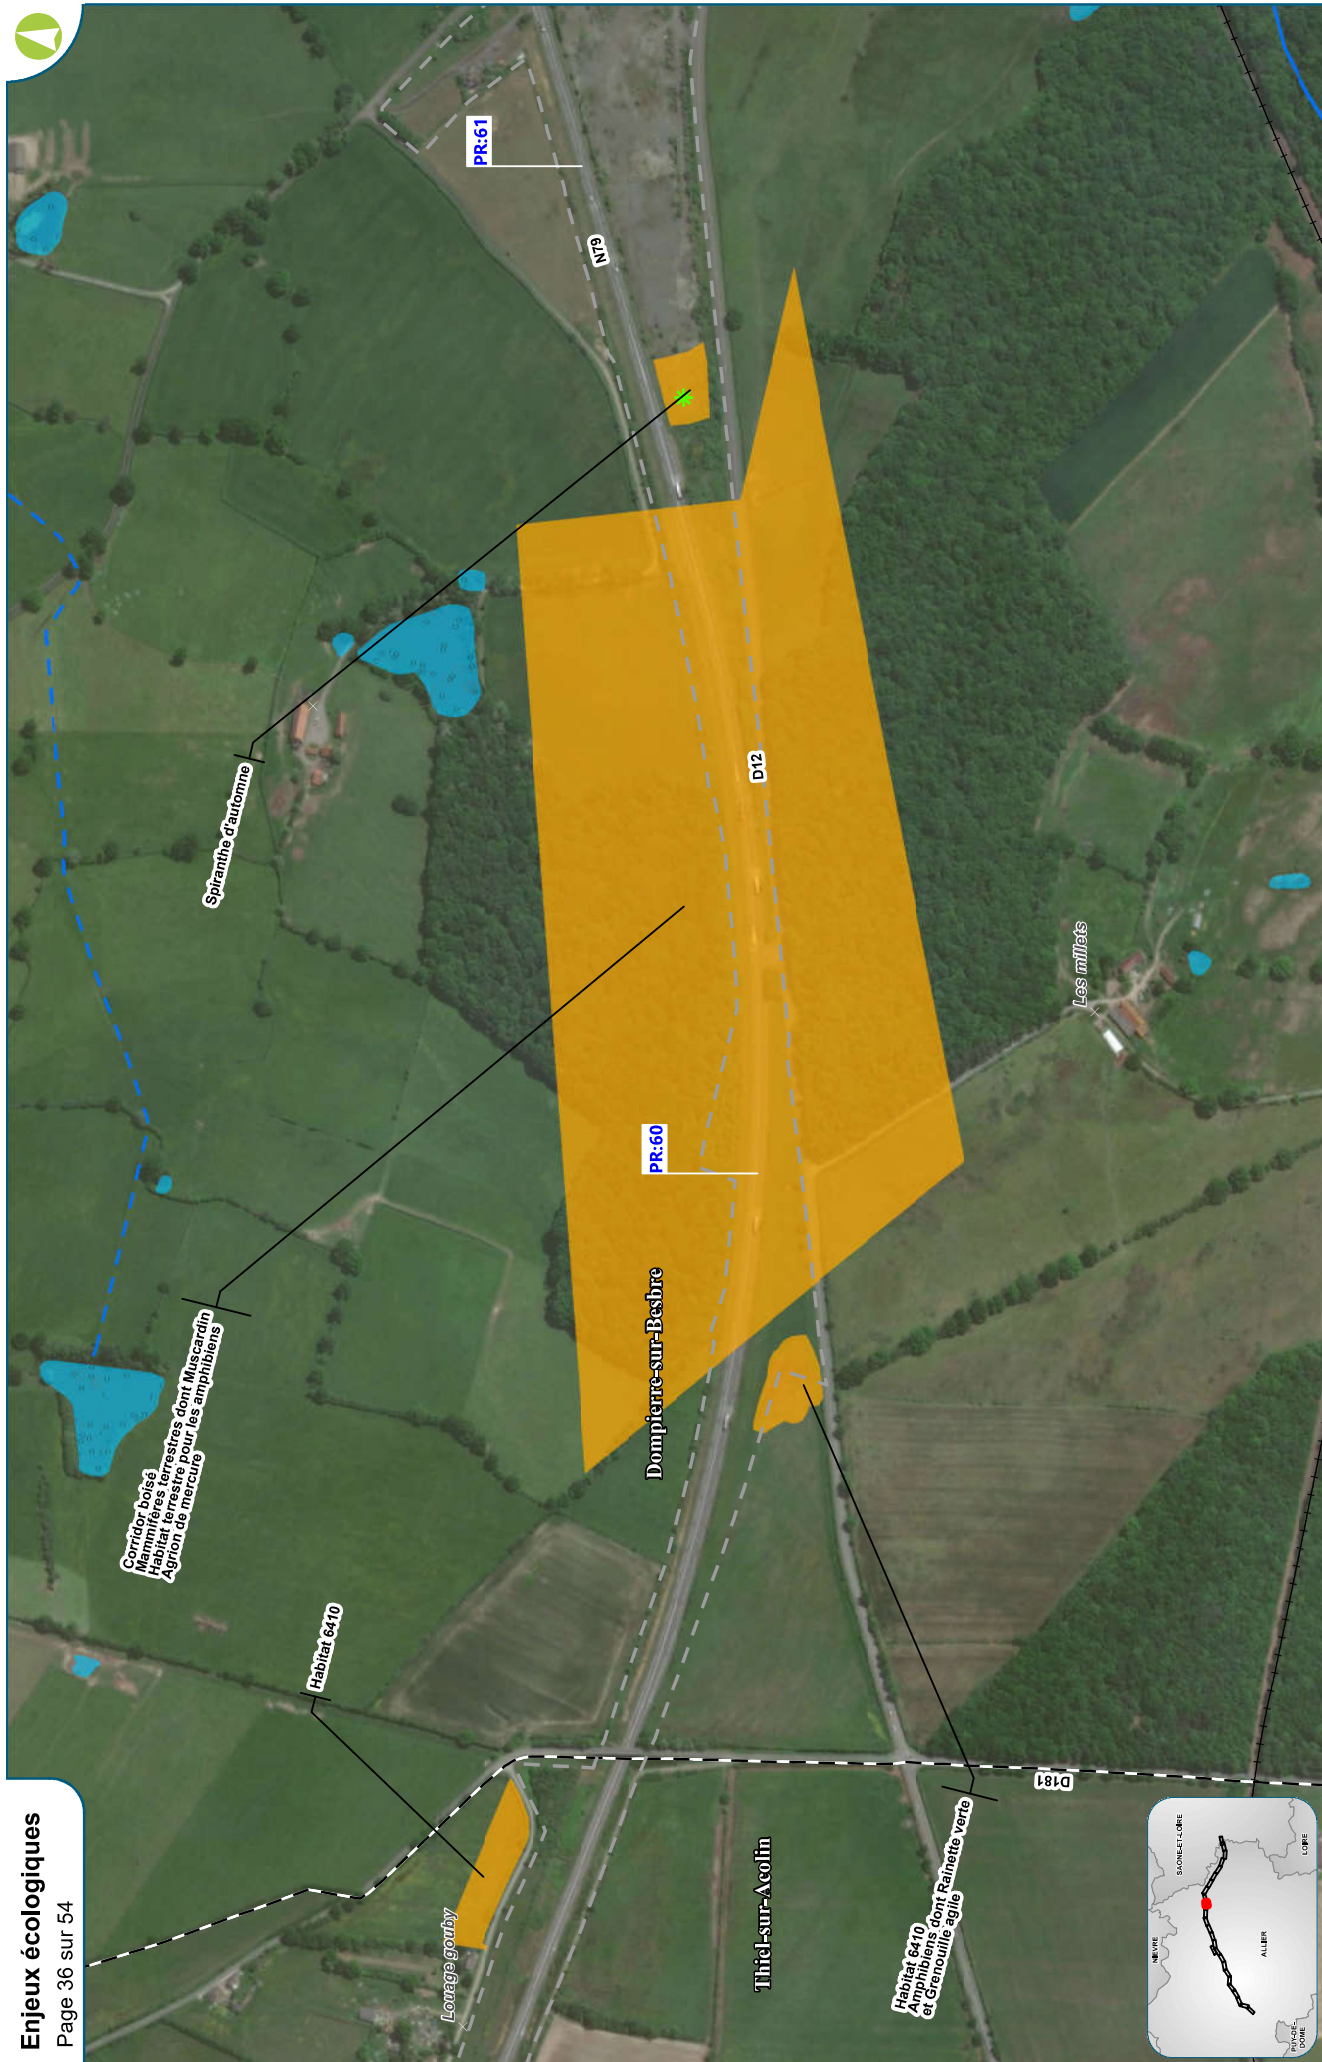

Liberté • Égalité • Fraternité
RÉPUBLIQUE FRANÇAISE

ALLIER

RECUEIL DES ACTES
ADMINISTRATIFS SPÉCIAL
N°03-2020-123

PUBLIÉ LE 18 AOÛT 2020

Sommaire

03_Préf_Préfecture de l'Allier

03-2020-08-07-046 - ATLAS 4 (partie 2) - enjeux écologiques - Annexe à l'arrêté n° 1934/2020 du 7 août 2020 portant autorisation environnementale au titre de l'article L.181-1 et suivants du code de l'environnement, concernant l'autoroute A79 : concession de la RCEA entre Sazeret (03) et Digoïn (71) (27 pages)

Date : 10/07/2020
Réalisation : Egis environnement
Fond de plan : World imagery ESRI

MISE À 2X2 VOIES DE LA RN 79 (RCEA) ENTRE SAZERET ET DIGOIN

MISE À 2X2 VOIES DE LA RN 79 (RCEA) ENTRE SAZERET ET DIGOIN

Date: 10/07/2020
Réalisation : Egis environnement
Fond de plan : World imagery ESRI

Echelle 1/5 000ème - Format A3

MISE À 2X2 VOIES DE LA RN 79 (RCEA) ENTRE SAZERET ET DIGOIN

Date: 10/07/2020
Réalisation : Egis environnement
Fond de plan : World imagery ESRI

Date: 10/07/2020
Réalisation : Egis environnement
Fond de plan : World imagery ESRI

Echelle 1/5 000ème - Format A3

MISE À 2X2 VOIES DE LA RN 79 (RCEA) ENTRE SAZERET ET DIGOIN

MISE À 2X2 VOIES DE LA RN 79 (RCEA) ENTRE SAZERET ET DIGOIN