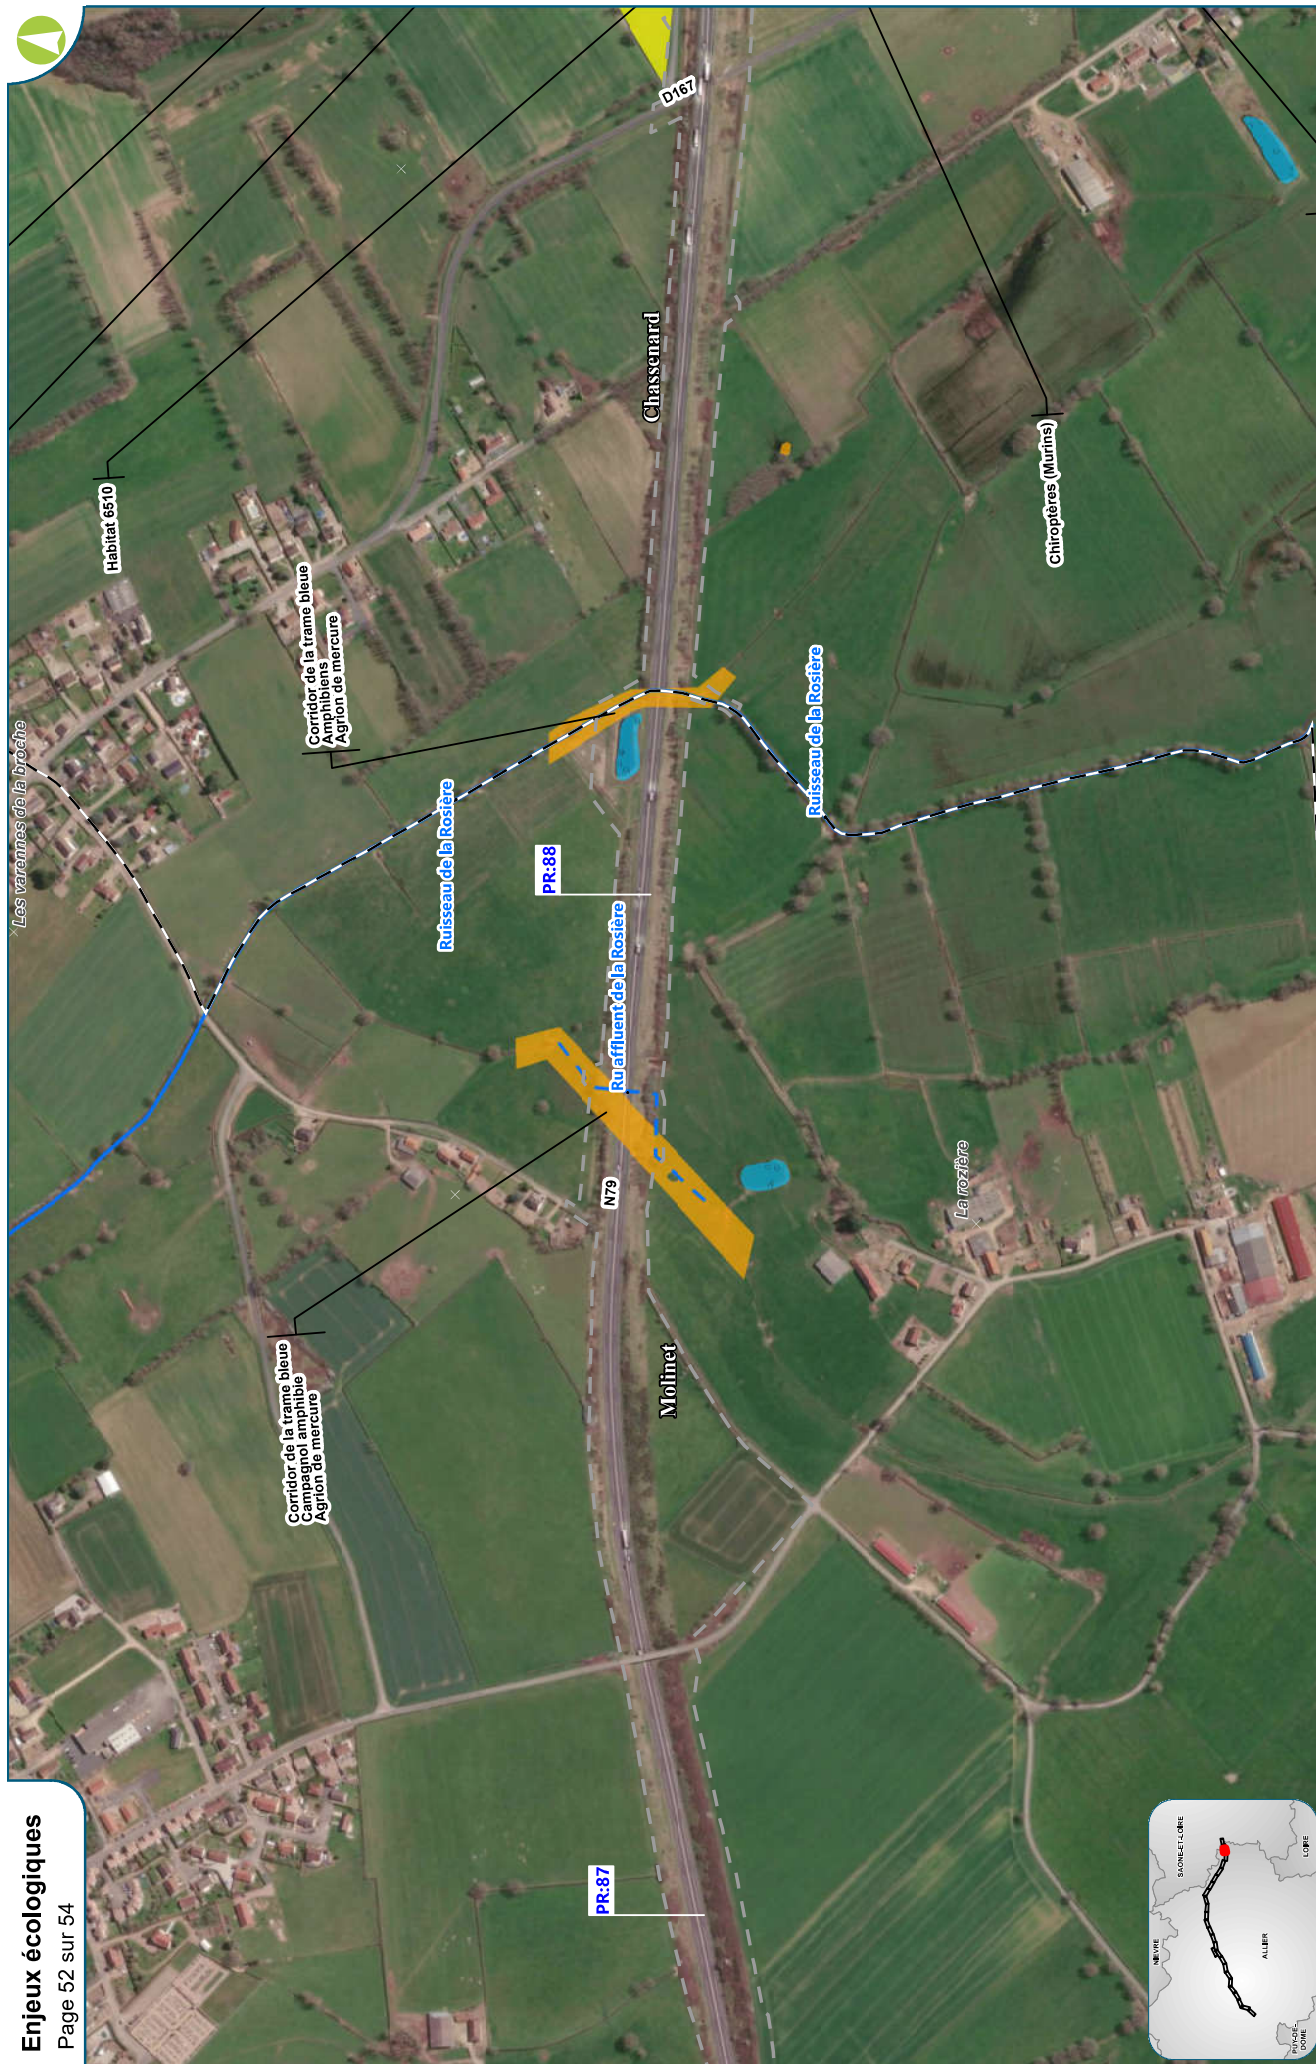

MISE À 2X2 VOIES DE LA RN 79 (RCEA) ENTRE SAZERET ET DIGOIN