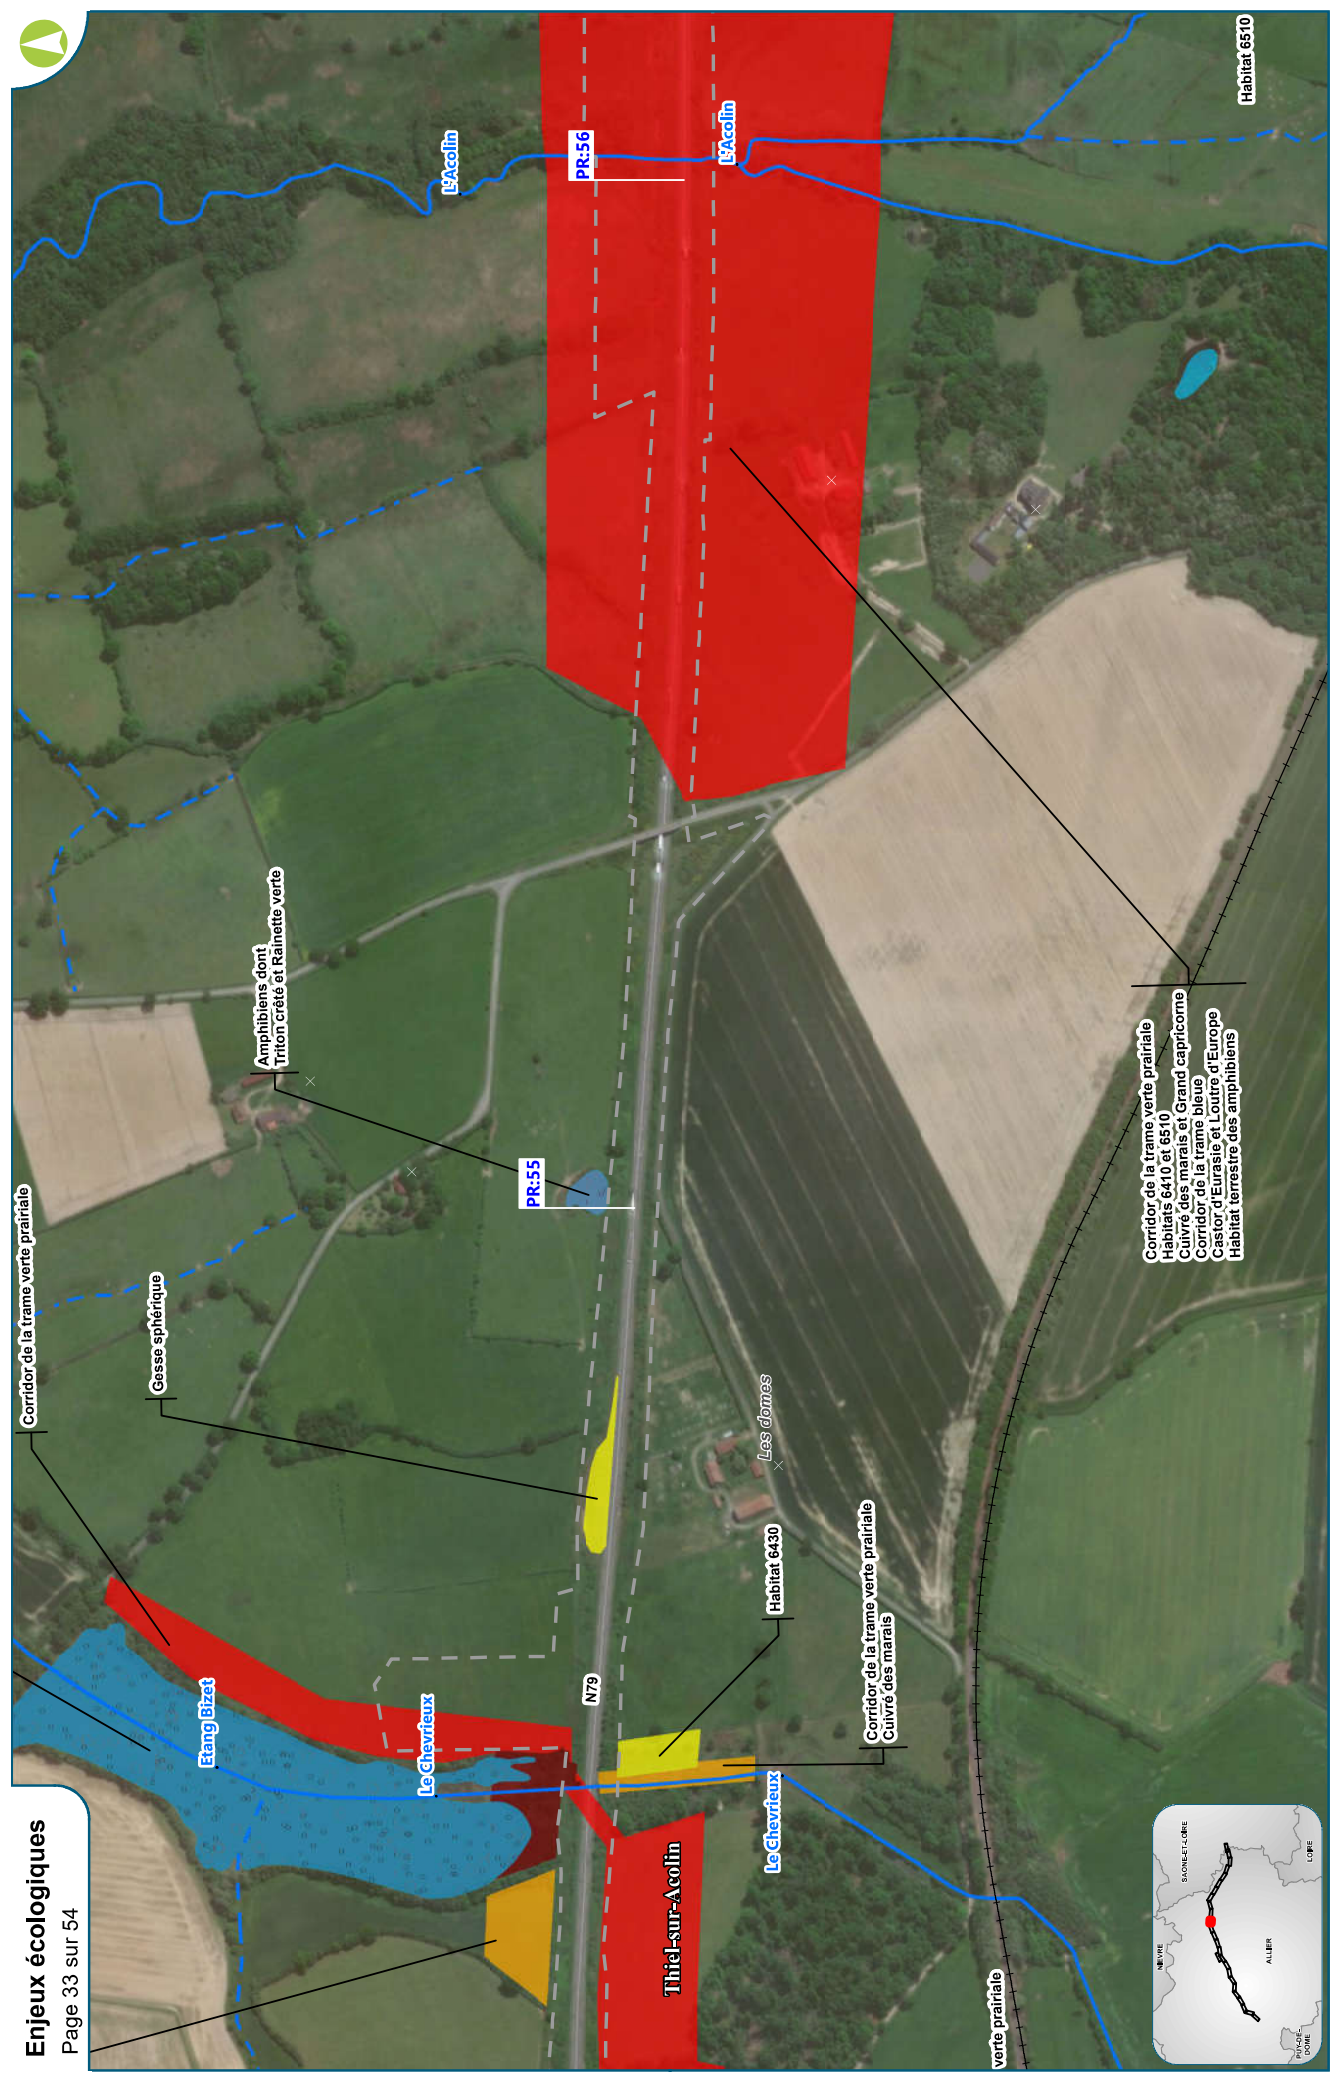

Liberté • Égalité • Fraternité
RÉPUBLIQUE FRANÇAISE

ALLIER

RECUEIL DES ACTES
ADMINISTRATIFS SPÉCIAL
N°03-2020-123

PUBLIÉ LE 18 AOÛT 2020

Sommaire

03_Préf_Préfecture de l'Allier

03-2020-08-07-046 - ATLAS 4 (partie 2) - enjeux écologiques - Annexe à l'arrêté n° 1934/2020 du 7 août 2020 portant autorisation environnementale au titre de l'article L.181-1 et suivants du code de l'environnement, concernant l'autoroute A79 : concession de la RCEA entre Sazeret (03) et Digoïn (71) (27 pages)

Date : 10/07/2020
Réalisation : Egis environnement
Fond de plan : World imagery ESRI

MISE À 2X2 VOIES DE LA RN 79 (RCEA) ENTRE SAZERET ET DIGOIN

MISE À 2X2 VOIES DE LA RN 79 (RCEA) ENTRE SAZERET ET DIGOIN

Date: 10/07/2020
Réalisation : Egis environnement
Fond de plan : World imagery ESRI

Echelle 1/5 000ème - Format A3

MISE À 2X2 VOIES DE LA RN 79 (RCEA) ENTRE SAZERET ET DIGOIN

Date: 10/07/2020
Réalisation : Egis environnement
Fond de plan : World imagery ESRI

Date: 10/07/2020
Réalisation : Egis environnement
Fond de plan : World imagery ESRI

Echelle 1/5 000ème - Format A3

MISE À 2X2 VOIES DE LA RN 79 (RCEA) ENTRE SAZERET ET DIGOIN

MISE À 2X2 VOIES DE LA RN 79 (RCEA) ENTRE SAZERET ET DIGOIN