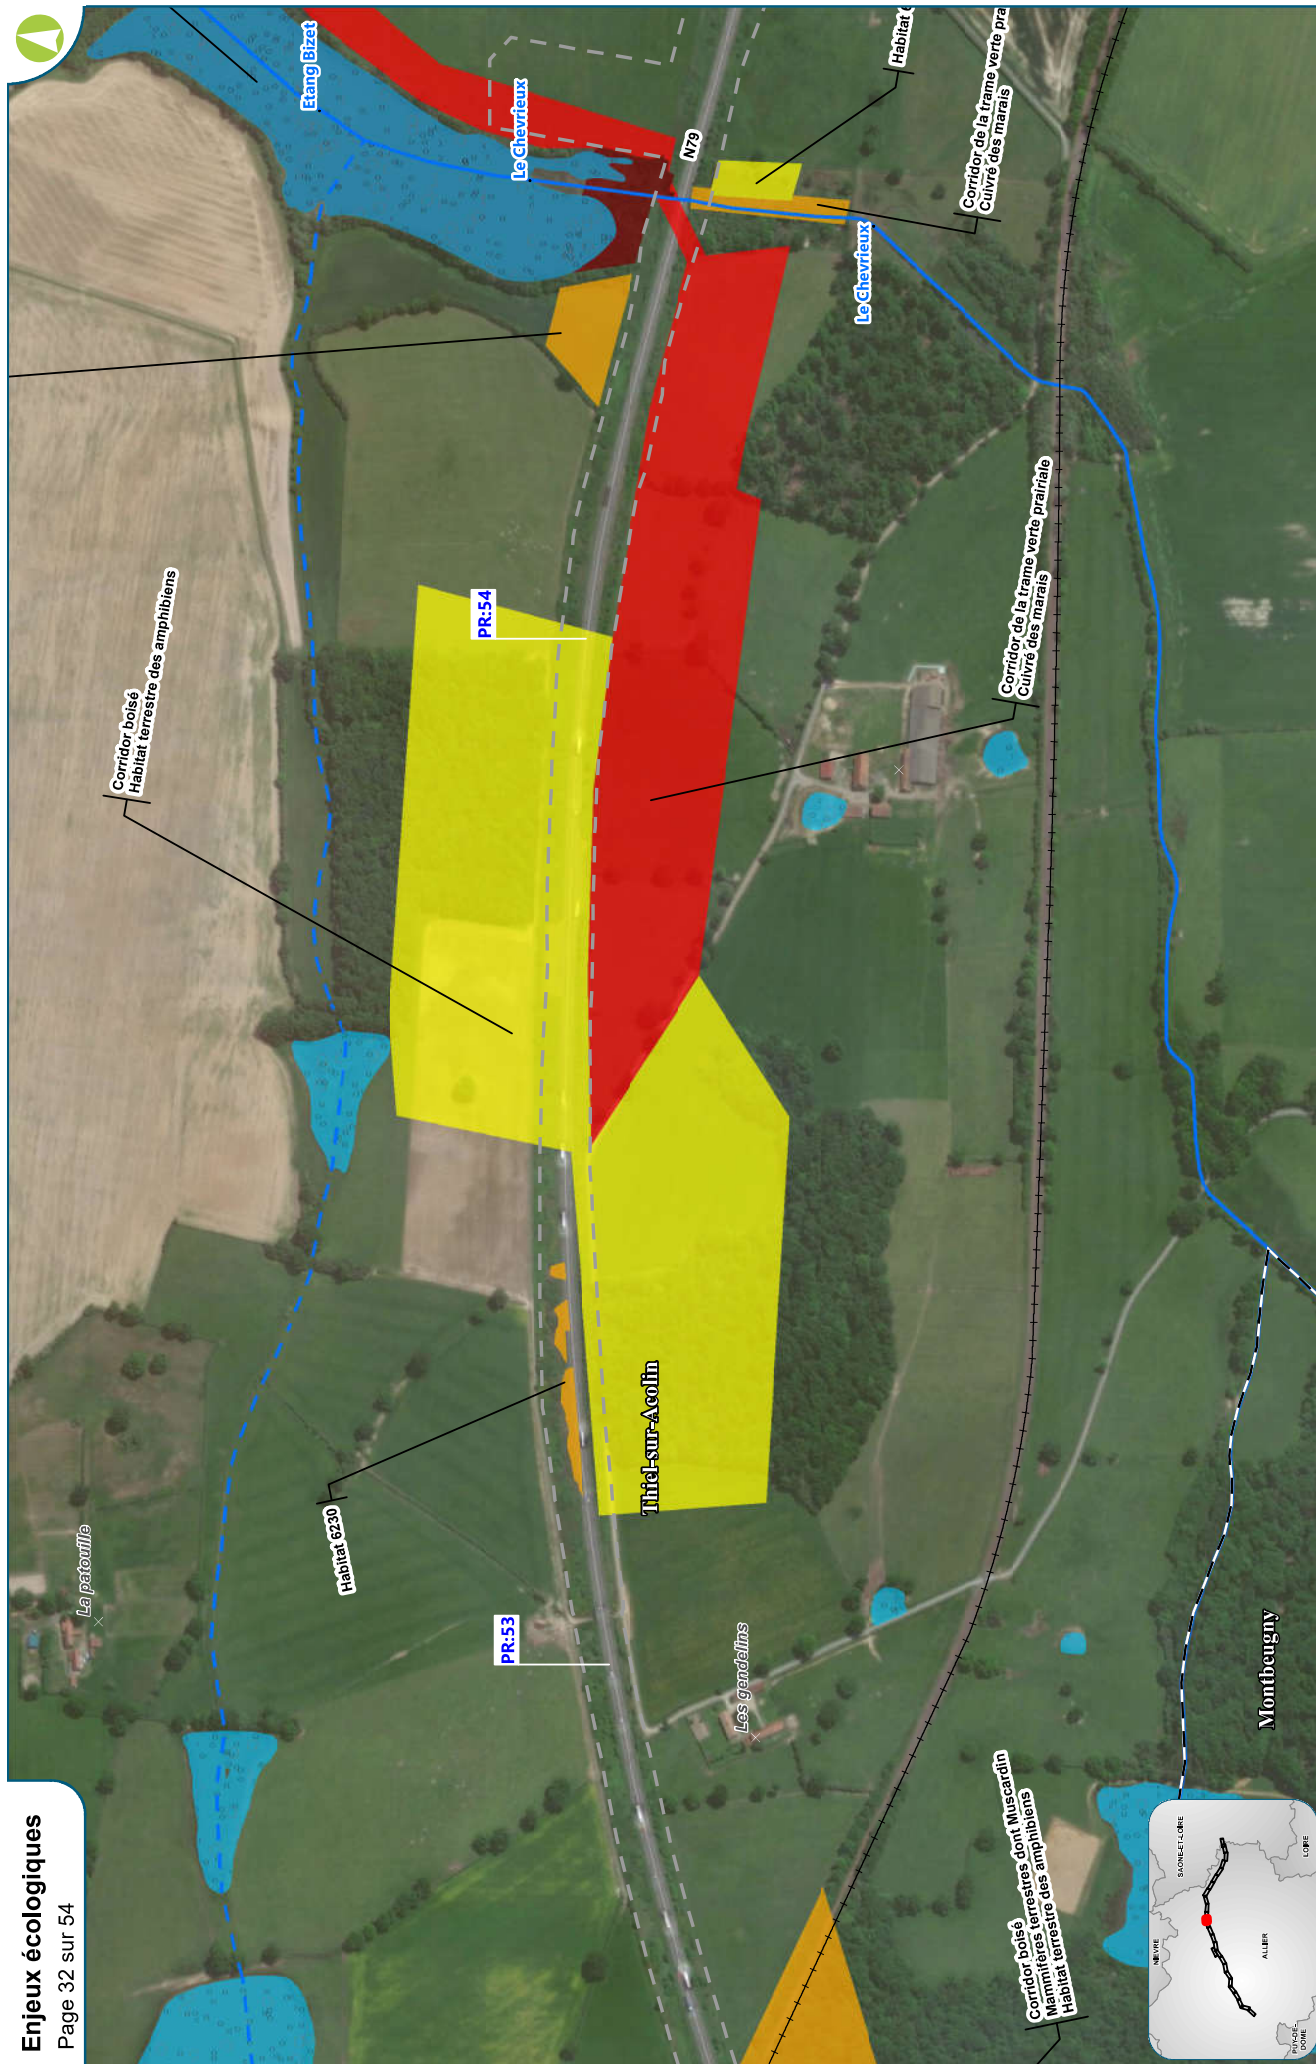

Liberté • Égalité • Fraternité
RÉPUBLIQUE FRANÇAISE

ALLIER

RECUEIL DES ACTES
ADMINISTRATIFS SPÉCIAL
N°03-2020-123

PUBLIÉ LE 18 AOÛT 2020

Sommaire

03_Préf_Préfecture de l'Allier

03-2020-08-07-046 - ATLAS 4 (partie 2) - enjeux écologiques - Annexe à l'arrêté n° 1934/2020 du 7 août 2020 portant autorisation environnementale au titre de l'article L.181-1 et suivants du code de l'environnement, concernant l'autoroute A79 : concession de la RCEA entre Sazeret (03) et Digoïn (71) (27 pages)

Date : 10/07/2020
Réalisation : Egis environnement
Fond de plan : World imagery ESRI

Echelle 1/5 000ème - Format A3

MISE À 2X2 VOIES DE LA RN 79 (RCEA) ENTRE SAZERET ET DIGOIN

Enjeux écologiques

Page 30 sur 54

Date : 10/07/2020
Réalisation : Egis environnement
Fond de plan : World imagery ESRI

MISE À 2X2 VOIES DE LA RN 79 (RCEA) ENTRE SAZERET ET DIGOIN

MISE À 2X2 VOIES DE LA RN 79 (RCEA) ENTRE SAZERET ET DIGOIN

Date: 10/07/2020
Réalisation : Egis environnement
Fond de plan : World imagery ESRI

Echelle 1/5 000ème - Format A3

MISE À 2X2 VOIES DE LA RN 79 (RCEA) ENTRE SAZERET ET DIGOIN

Date: 10/07/2020
Réalisation : Egis environnement
Fond de plan : World imagery ESRI