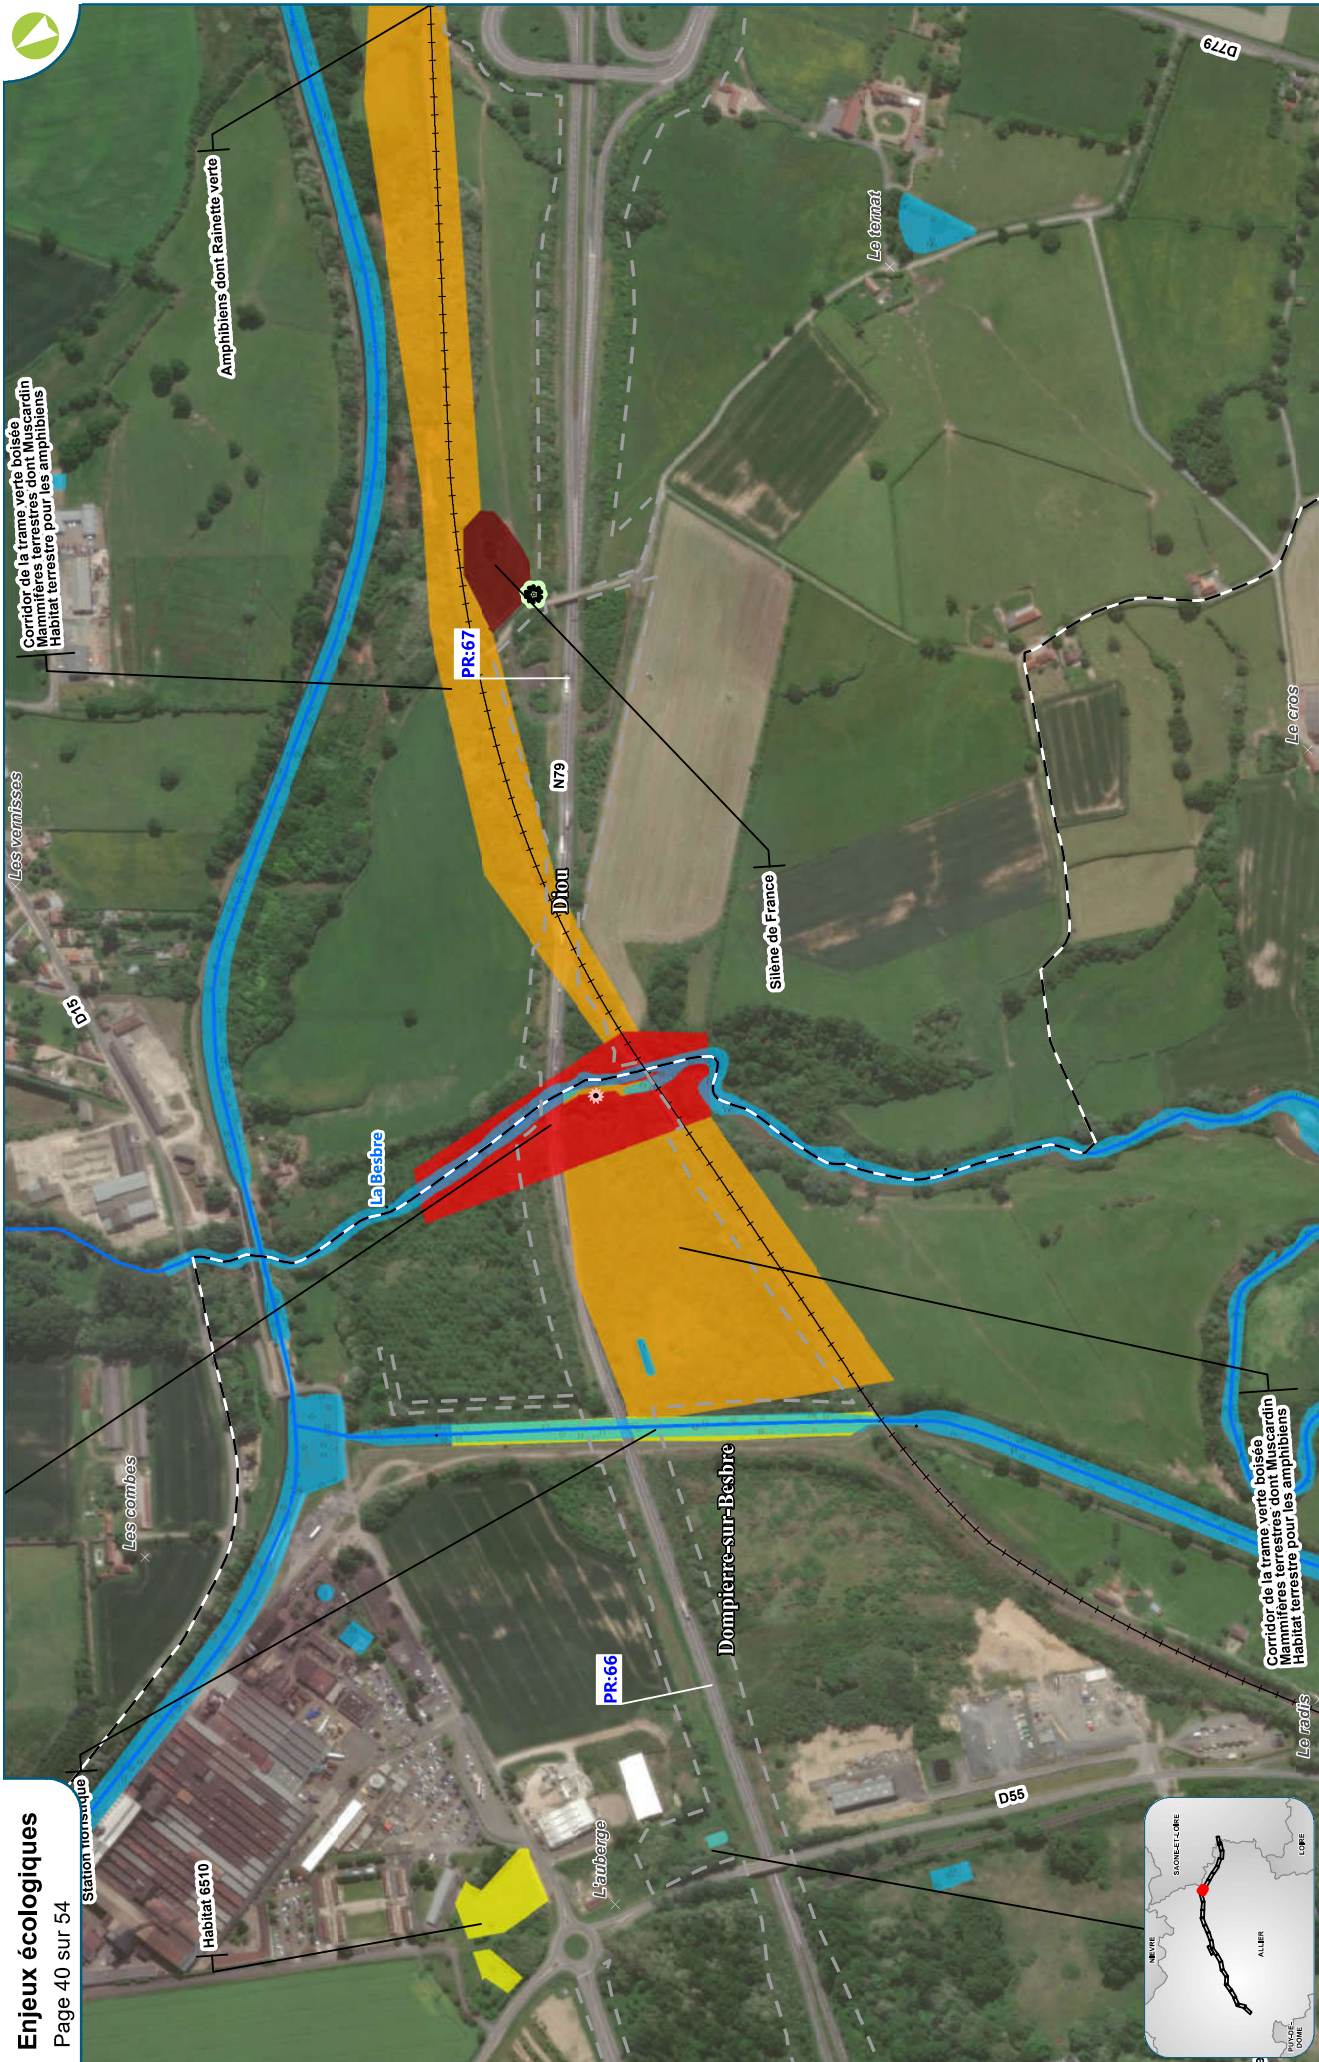

Liberté • Égalité • Fraternité
RÉPUBLIQUE FRANÇAISE

ALLIER

RECUEIL DES ACTES
ADMINISTRATIFS SPÉCIAL
N°03-2020-123

PUBLIÉ LE 18 AOÛT 2020

Sommaire

03_Préf_Préfecture de l'Allier

03-2020-08-07-046 - ATLAS 4 (partie 2) - enjeux écologiques - Annexe à l'arrêté n° 1934/2020 du 7 août 2020 portant autorisation environnementale au titre de l'article L.181-1 et suivants du code de l'environnement, concernant l'autoroute A79 : concession de la RCEA entre Sazeret (03) et Digoïn (71) (27 pages)

Page 3

03_Préf_Préfecture de l'Allier

03-2020-08-07-046

ATLAS 4 (partie 2) - enjeux écologiques - Annexe à l'arrêté n° 1934/2020 du 7 août 2020 portant autorisation environnementale au titre de l'article L.181-1 et suivants du code de l'environnement, concernant l'autoroute A79 : concession de la RCEA entre Sazeret (03) et Digoin (71)

Date : 10/07/2020
Réalisation : Egis environnement
Fond de plan : World imagery ESRI

MISE À 2X2 VOIES DE LA RN 79 (RCEA) ENTRE SAZERET ET DIGOIN

MISE À 2X2 VOIES DE LA RN 79 (RCEA) ENTRE SAZERET ET DIGOIN

Réalisation : Egis environnement

Fond de plan : World imagery ESRI

MISE À 2X2 VOIES DE LA RN 79 (RCEA) ENTRE SAZERET ET DIGOIN

MISE À 2X2 VOIES DE LA RN 79 (RCEA) ENTRE SAZERET ET DIGOIN

0 100 200 400 m

Echelle 1/5 000ème - Format A3