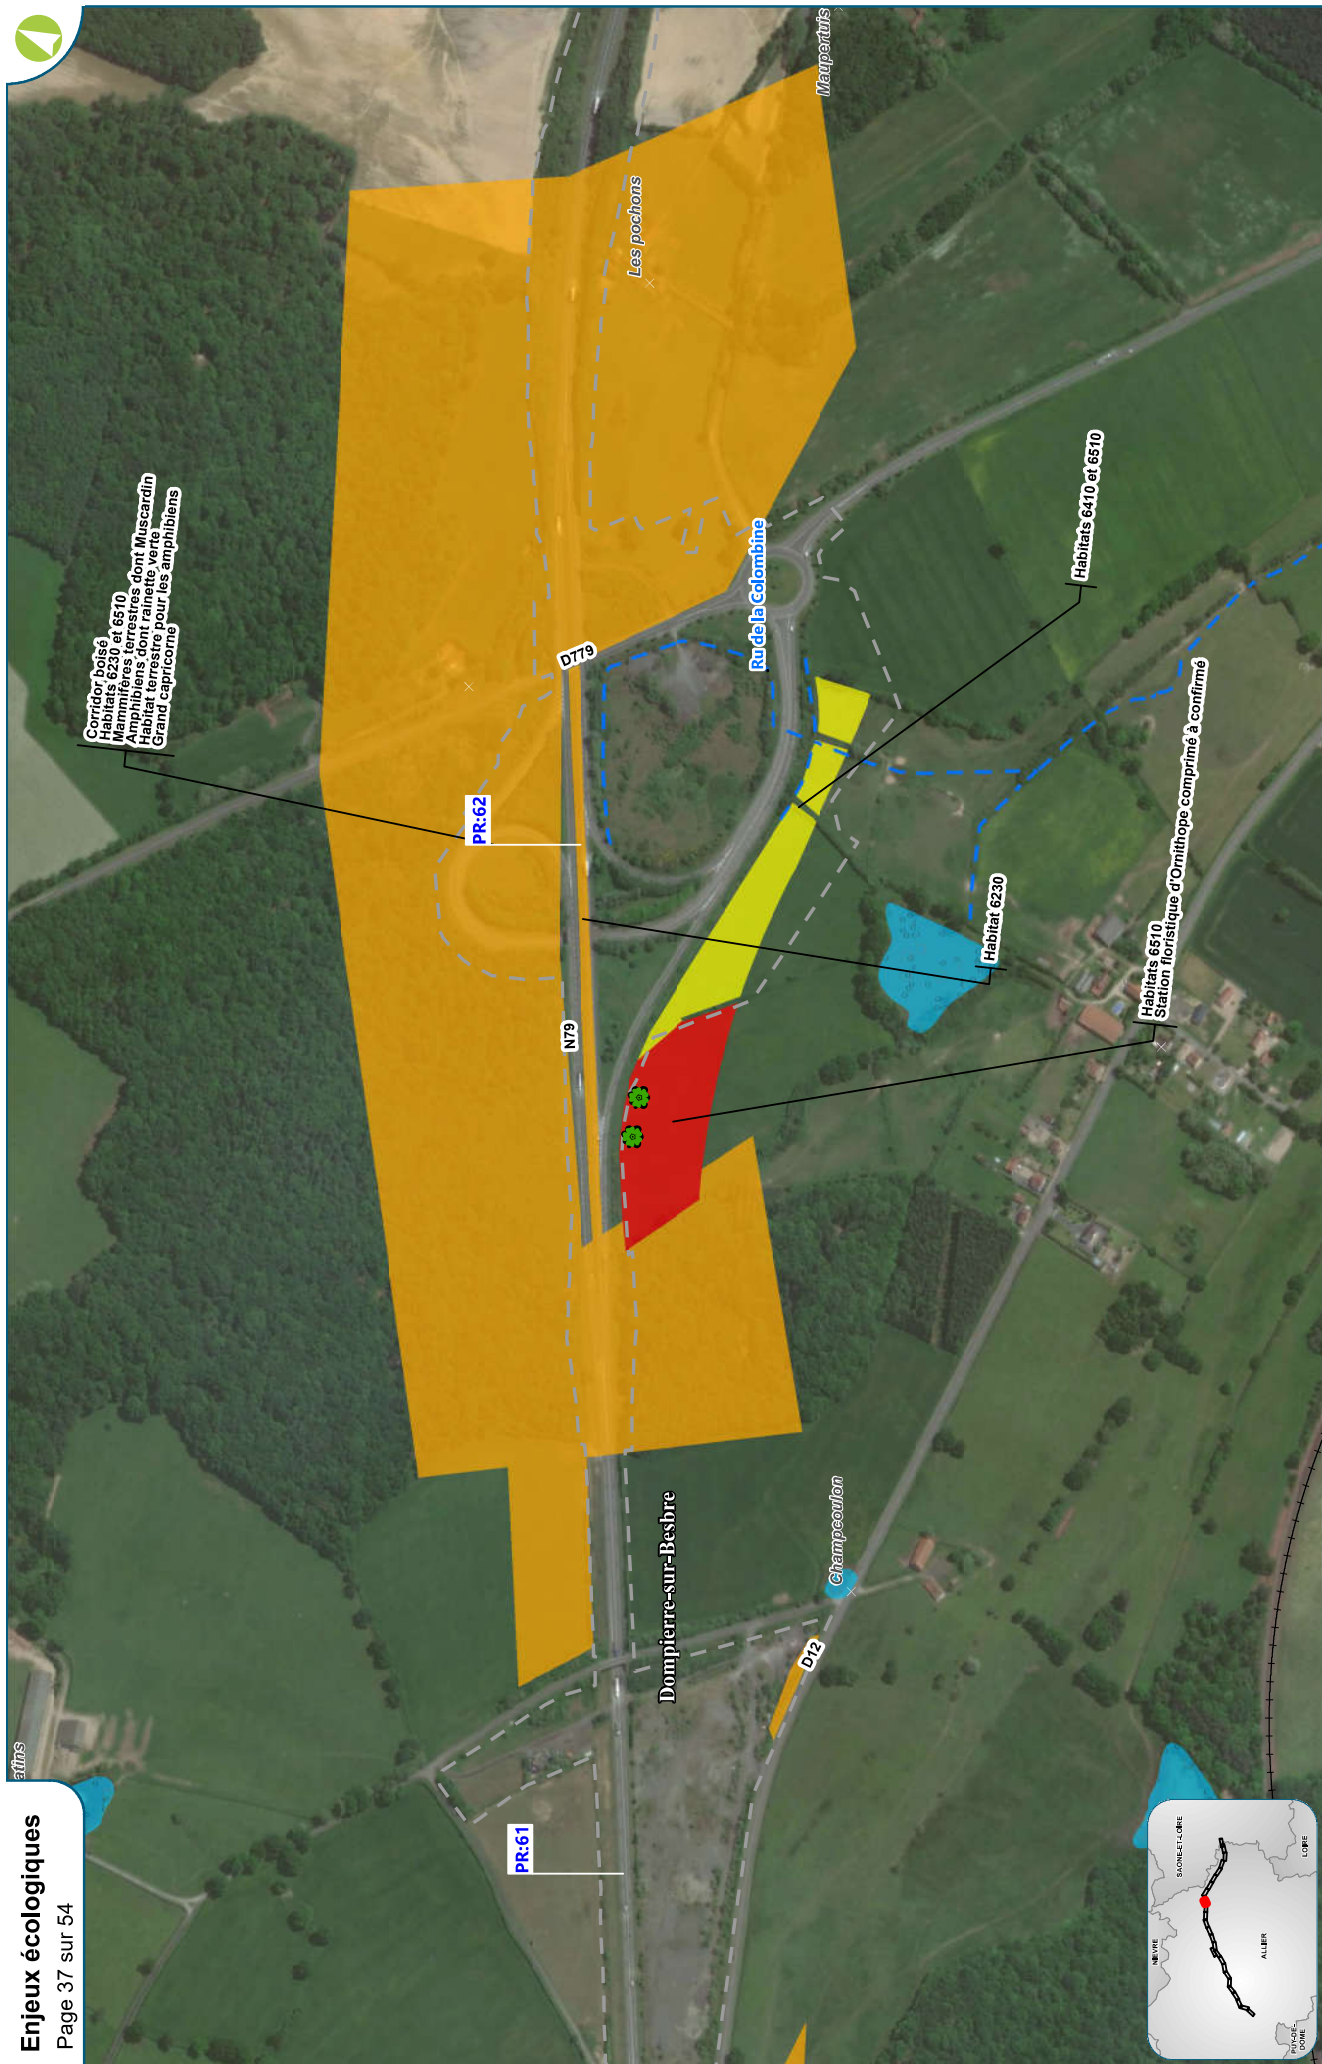

Liberté • Égalité • Fraternité
RÉPUBLIQUE FRANÇAISE

ALLIER

RECUEIL DES ACTES
ADMINISTRATIFS SPÉCIAL
N°03-2020-123

PUBLIÉ LE 18 AOÛT 2020

Sommaire

03_Préf_Préfecture de l'Allier

03-2020-08-07-046 - ATLAS 4 (partie 2) - enjeux écologiques - Annexe à l'arrêté n° 1934/2020 du 7 août 2020 portant autorisation environnementale au titre de l'article L.181-1 et suivants du code de l'environnement, concernant l'autoroute A79 : concession de la RCEA entre Sazeret (03) et Digoïn (71) (27 pages)

Date : 10/07/2020
Réalisation : Egis environnement
Fond de plan : World imagery ESRI

MISE À 2X2 VOIES DE LA RN 79 (RCEA) ENTRE SAZERET ET DIGOIN

MISE À 2X2 VOIES DE LA RN 79 (RCEA) ENTRE SAZERET ET DIGOIN

Date: 10/07/2020
Réalisation : Egis environnement
Fond de plan : World imagery ESRI

Echelle 1/5 000ème - Format A3

MISE À 2X2 VOIES DE LA RN 79 (RCEA) ENTRE SAZERET ET DIGOIN

Date: 10/07/2020
Réalisation : Egis environnement
Fond de plan : World imagery ESRI

Date: 10/07/2020
Réalisation : Egis environnement
Fond de plan : World imagery ESRI

Echelle 1/5 000ème - Format A3

MISE À 2X2 VOIES DE LA RN 79 (RCEA) ENTRE SAZERET ET DIGOIN

MISE À 2X2 VOIES DE LA RN 79 (RCEA) ENTRE SAZERET ET DIGOIN