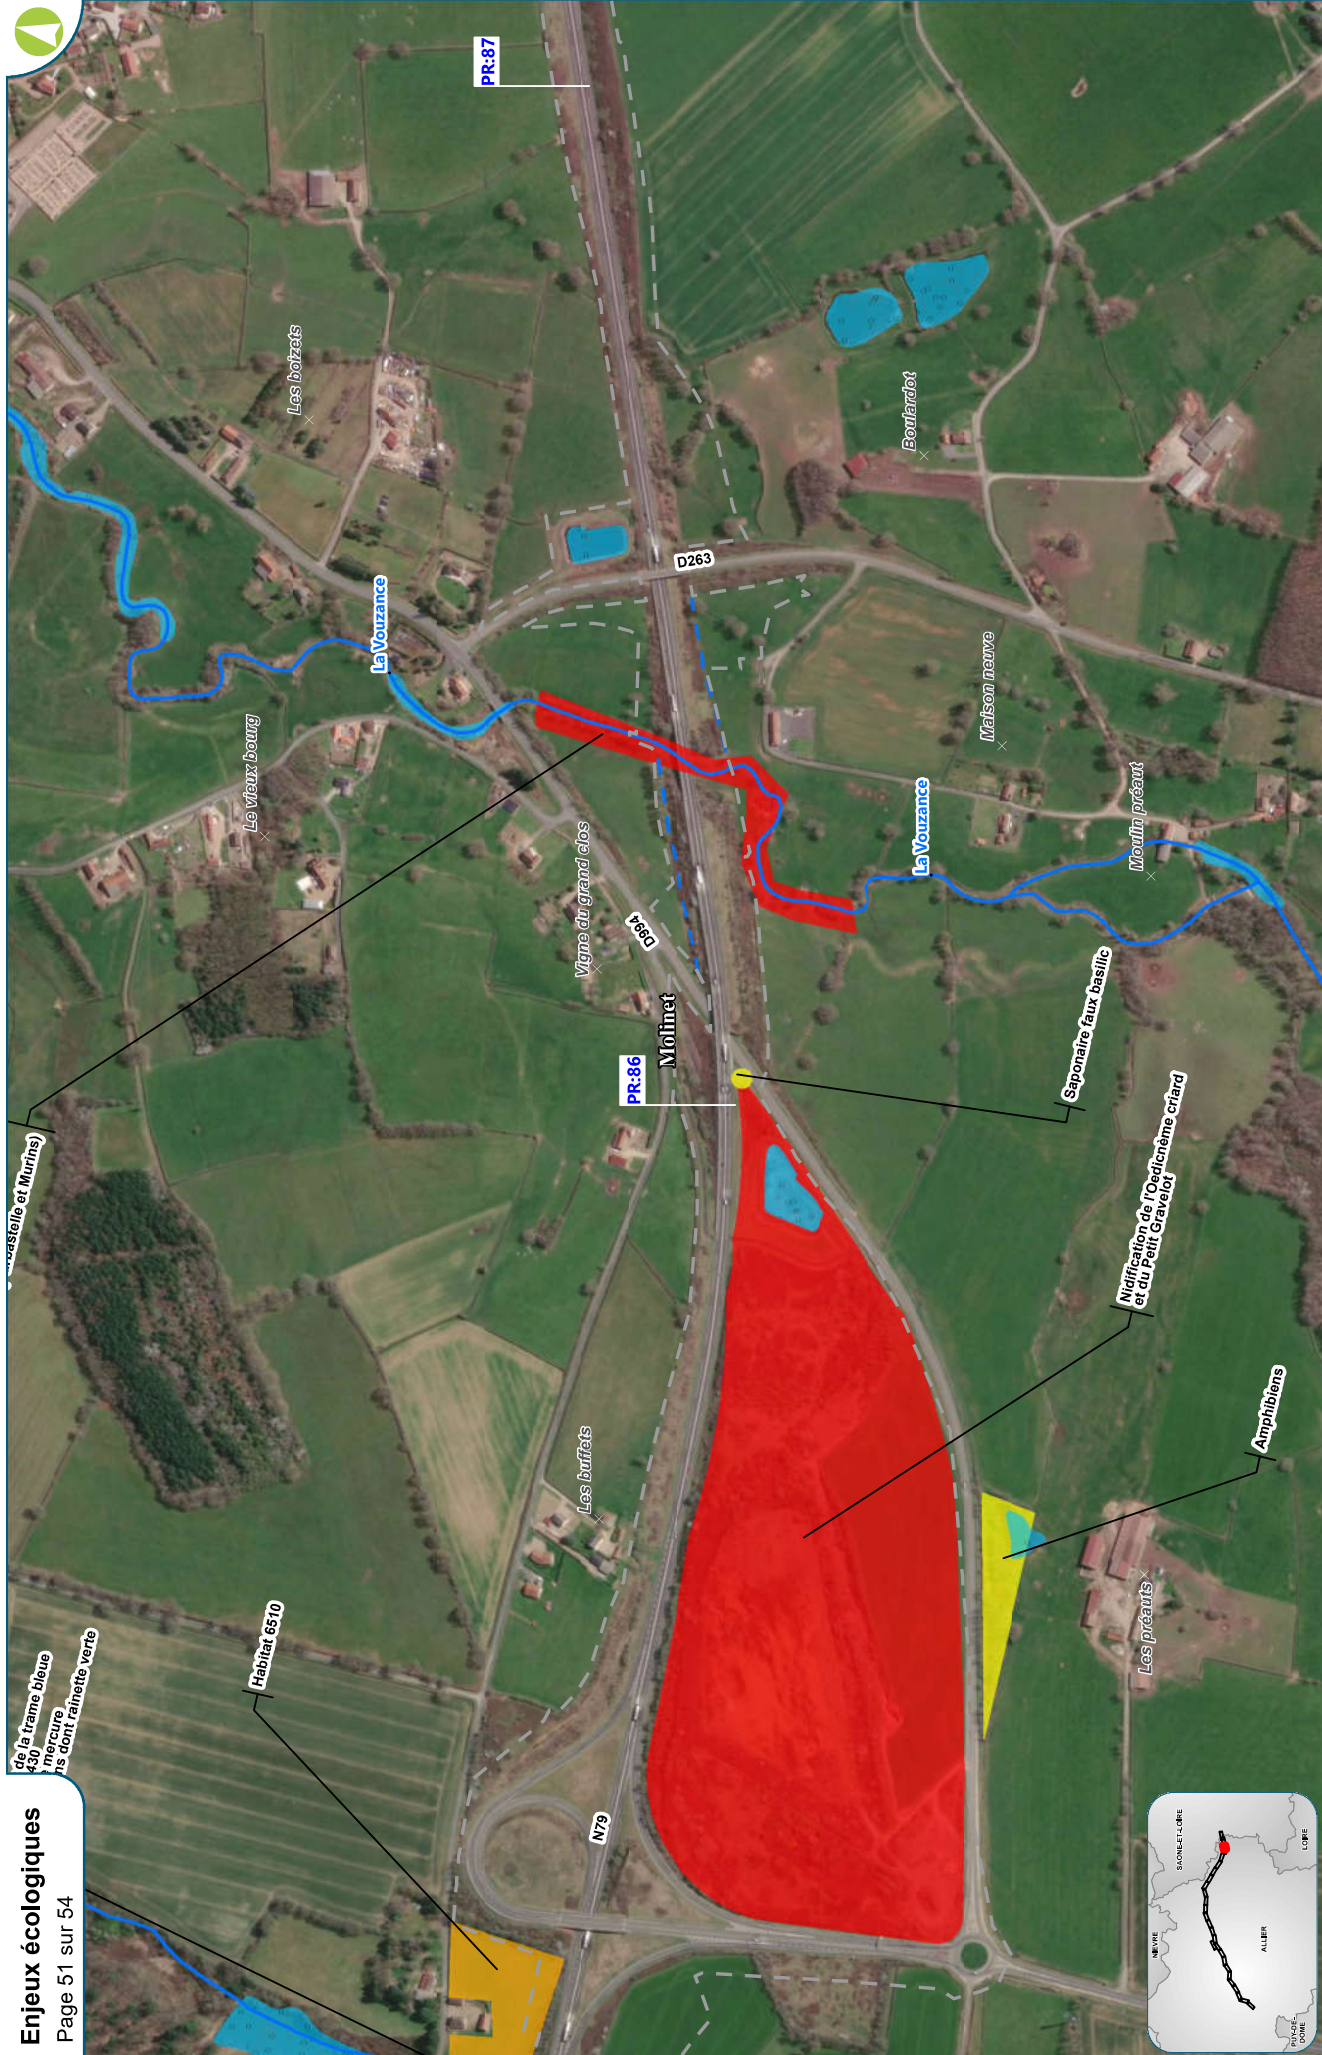

de la trame bleue
439 la trame bleue
mercure
is dont rainette verte

Habitat 6510

des essences et Murins)