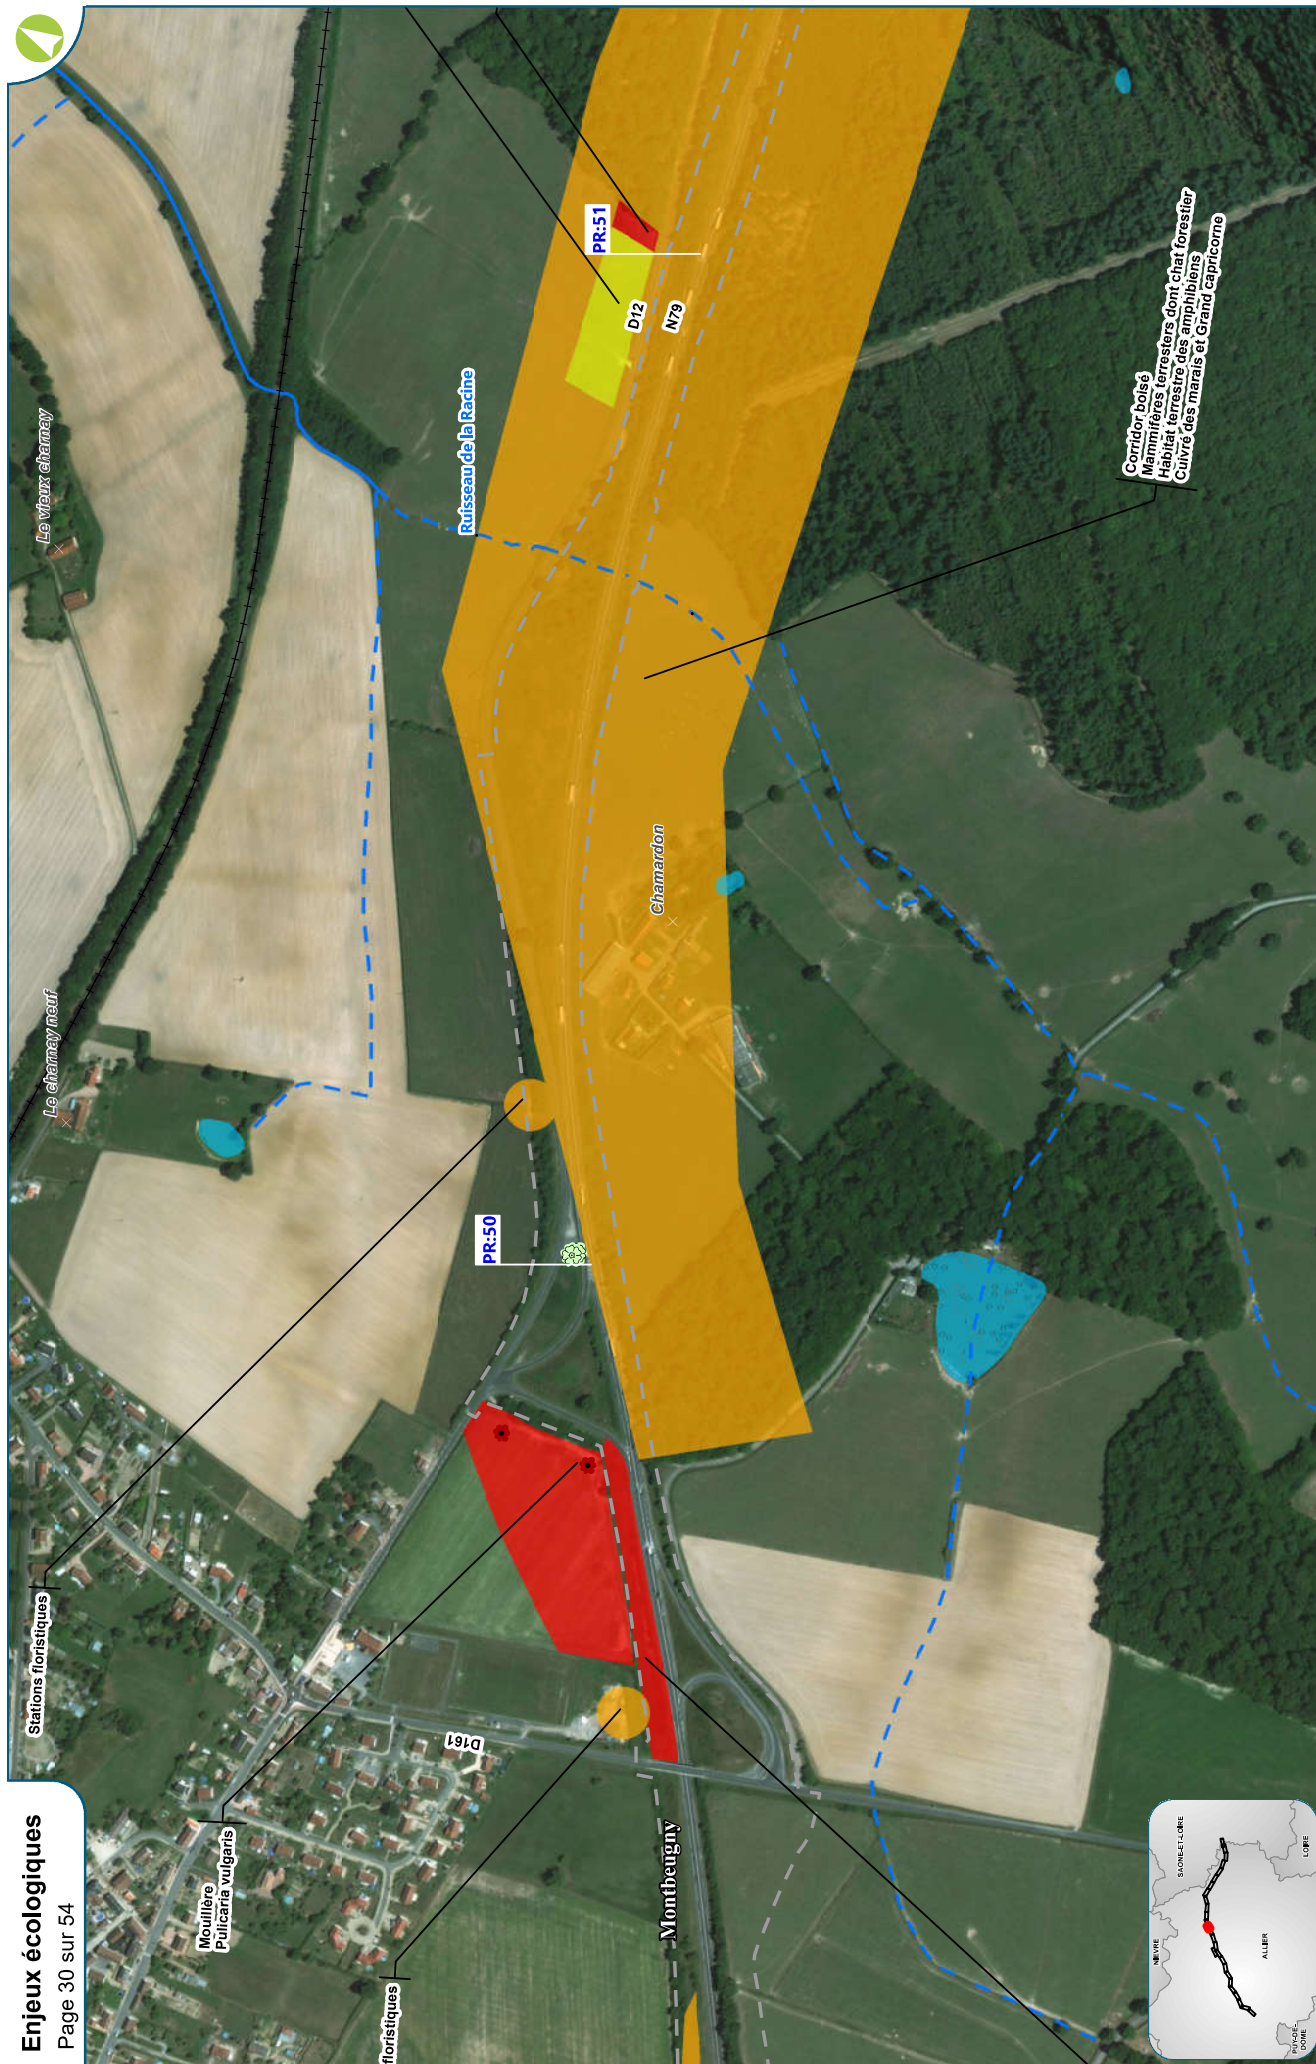

Liberté • Égalité • Fraternité
RÉPUBLIQUE FRANÇAISE

ALLIER

RECUEIL DES ACTES
ADMINISTRATIFS SPÉCIAL
N°03-2020-123

PUBLIÉ LE 18 AOÛT 2020

Sommaire

03_Préf_Préfecture de l'Allier

03-2020-08-07-046 - ATLAS 4 (partie 2) - enjeux écologiques - Annexe à l'arrêté n° 1934/2020 du 7 août 2020 portant autorisation environnementale au titre de l'article L.181-1 et suivants du code de l'environnement, concernant l'autoroute A79 : concession de la RCEA entre Sazeret (03) et Digoïn (71) (27 pages)

Page 3

03_Préf_Préfecture de l'Allier

03-2020-08-07-046

ATLAS 4 (partie 2) - enjeux écologiques - Annexe à l'arrêté n° 1934/2020 du 7 août 2020 portant autorisation environnementale au titre de l'article L.181-1 et suivants du code de l'environnement, concernant l'autoroute A79 : concession de la RCEA entre Sazeret (03) et Digoin (71)

Date : 10/07/2020
Réalisation : Egis environnement
Fond de plan : World imagery ESRI

Echelle 1/5 000ème - Format A3

MISE À 2X2 VOIES DE LA RN 79 (RCEA) ENTRE SAZERET ET DIGOIN

Enjeux écologiques

Page 30 sur 54

Date : 10/07/2020
Réalisation : Egis environnement
Fond de plan : World imagery ESRI

MISE À 2X2 VOIES DE LA RN 79 (RCEA) ENTRE SAZERET ET DIGOIN

MISE À 2X2 VOIES DE LA RN 79 (RCEA) ENTRE SAZERET ET DIGOIN