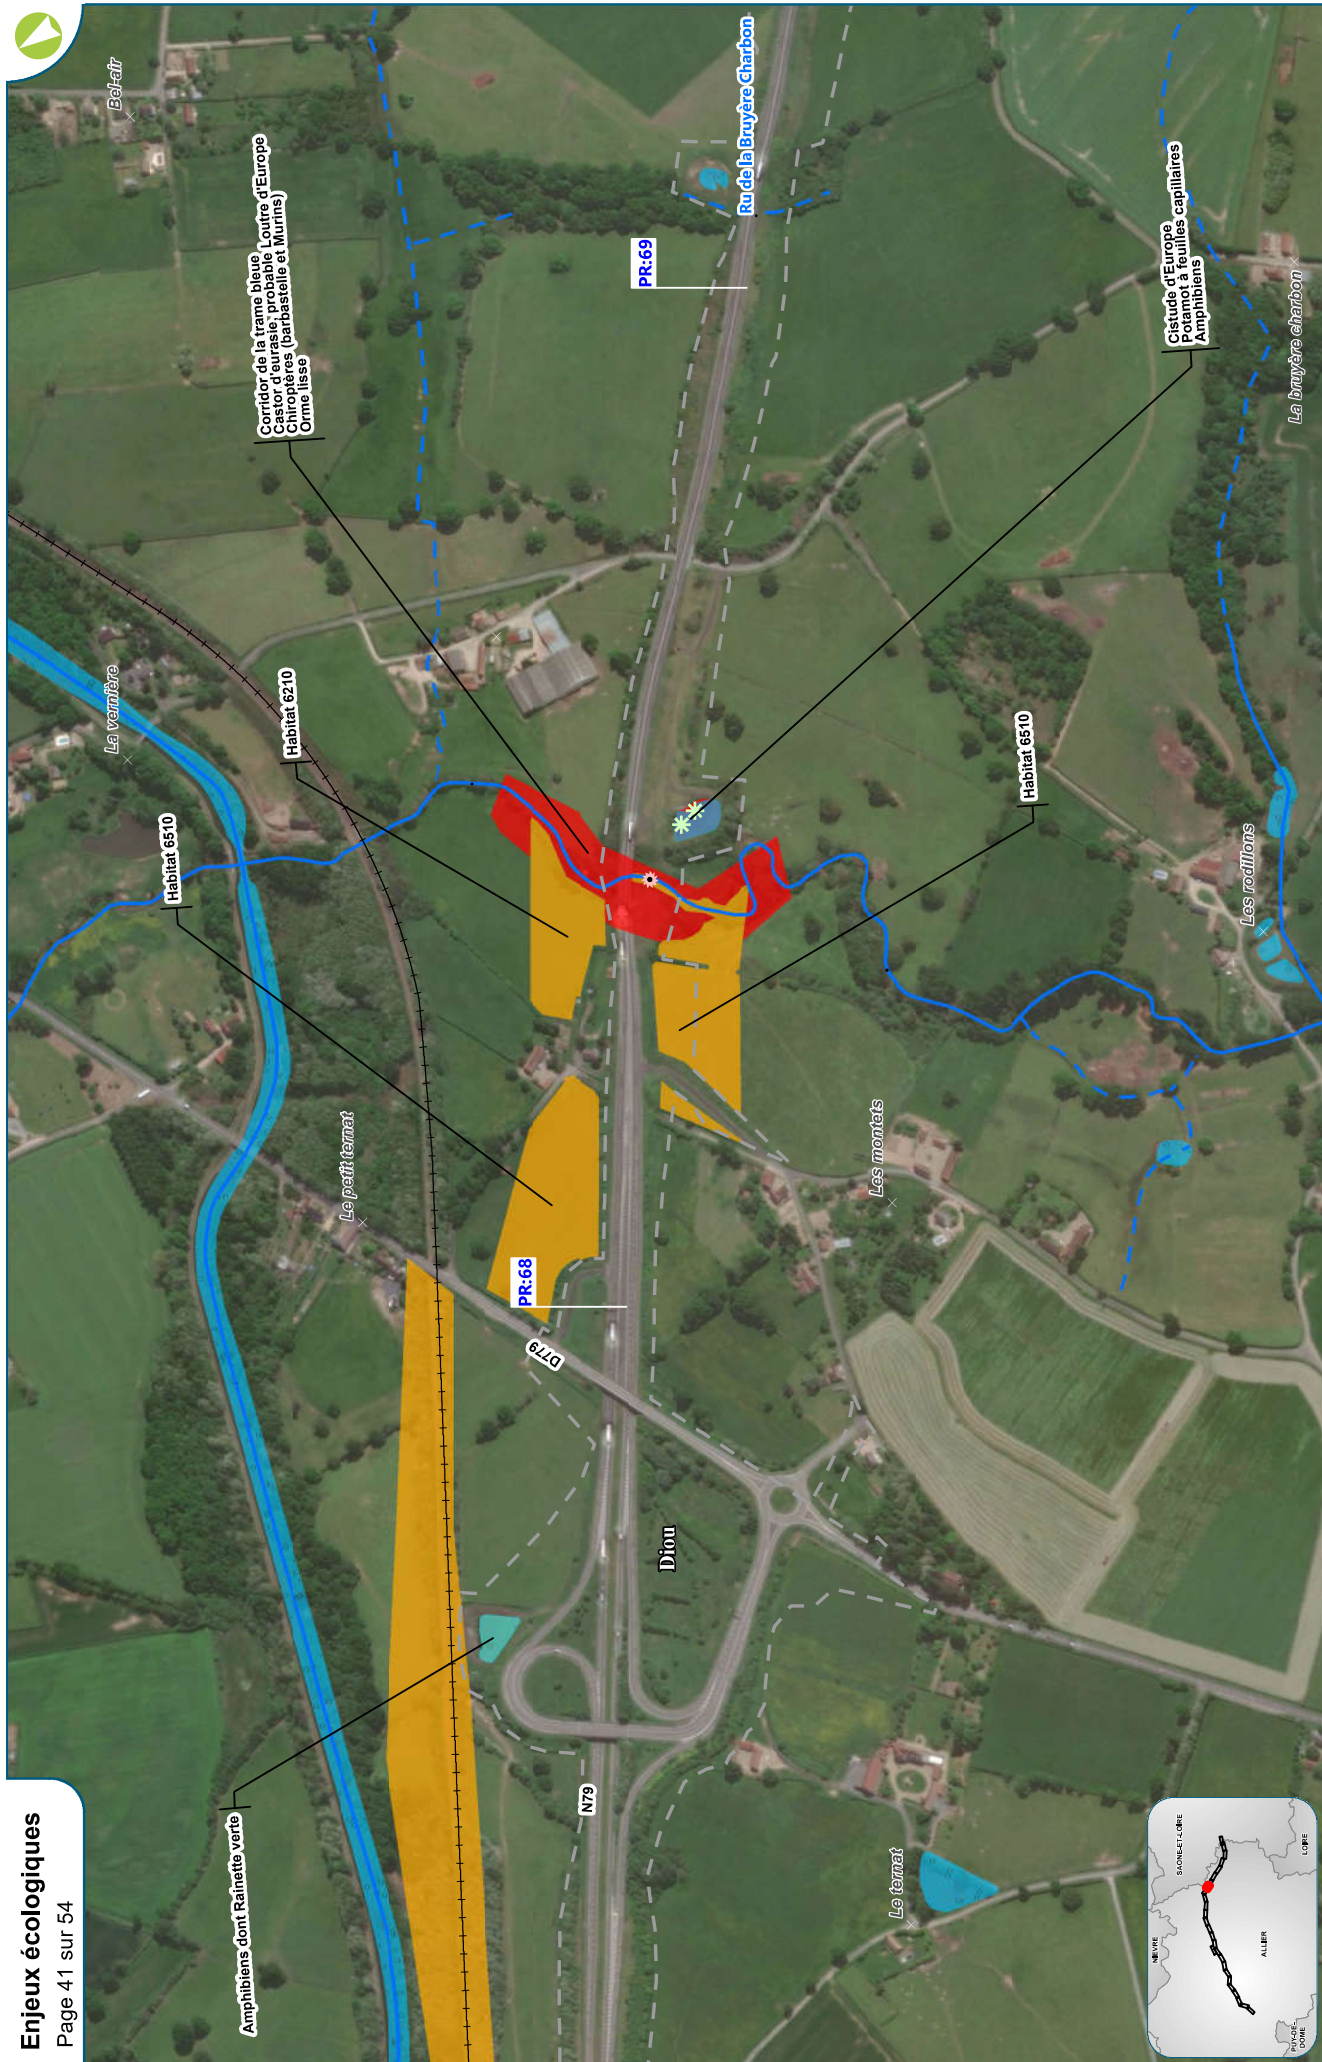

Liberté • Égalité • Fraternité
RÉPUBLIQUE FRANÇAISE

ALLIER

RECUEIL DES ACTES
ADMINISTRATIFS SPÉCIAL
N°03-2020-123

PUBLIÉ LE 18 AOÛT 2020

Sommaire

03_Préf_Préfecture de l'Allier

03-2020-08-07-046 - ATLAS 4 (partie 2) - enjeux écologiques - Annexe à l'arrêté n° 1934/2020 du 7 août 2020 portant autorisation environnementale au titre de l'article L.181-1 et suivants du code de l'environnement, concernant l'autoroute A79 : concession de la RCEA entre Sazeret (03) et Digoïn (71) (27 pages)

Page 3

03_Préf_Préfecture de l'Allier

03-2020-08-07-046

ATLAS 4 (partie 2) - enjeux écologiques - Annexe à l'arrêté n° 1934/2020 du 7 août 2020 portant autorisation environnementale au titre de l'article L.181-1 et suivants du code de l'environnement, concernant l'autoroute A79 : concession de la RCEA entre Sazeret (03) et Digoin (71)

Réalisation : Egis environnement

Fond de plan : World imagery ESRI

MISE À 2X2 VOIES DE LA RN 79 (RCEA) ENTRE SAZERET ET DIGOIN

MISE À 2X2 VOIES DE LA RN 79 (RCEA) ENTRE SAZERET ET DIGOIN

0 100 200 400 m

Echelle 1/5 000ème - Format A3

Date: 10/07/2020
Réalisation : Egis environnement
Fond de plan : World imagery ESRI

MISE À 2X2 VOIES DE LA RN 79 (RCEA) ENTRE SAZERET ET DIGOIN

Date : 10/07/2020
Réalisation : Egis environnement
Fond de plan : World imagery ESRI
Echelle 1/5 000ème - Format A3