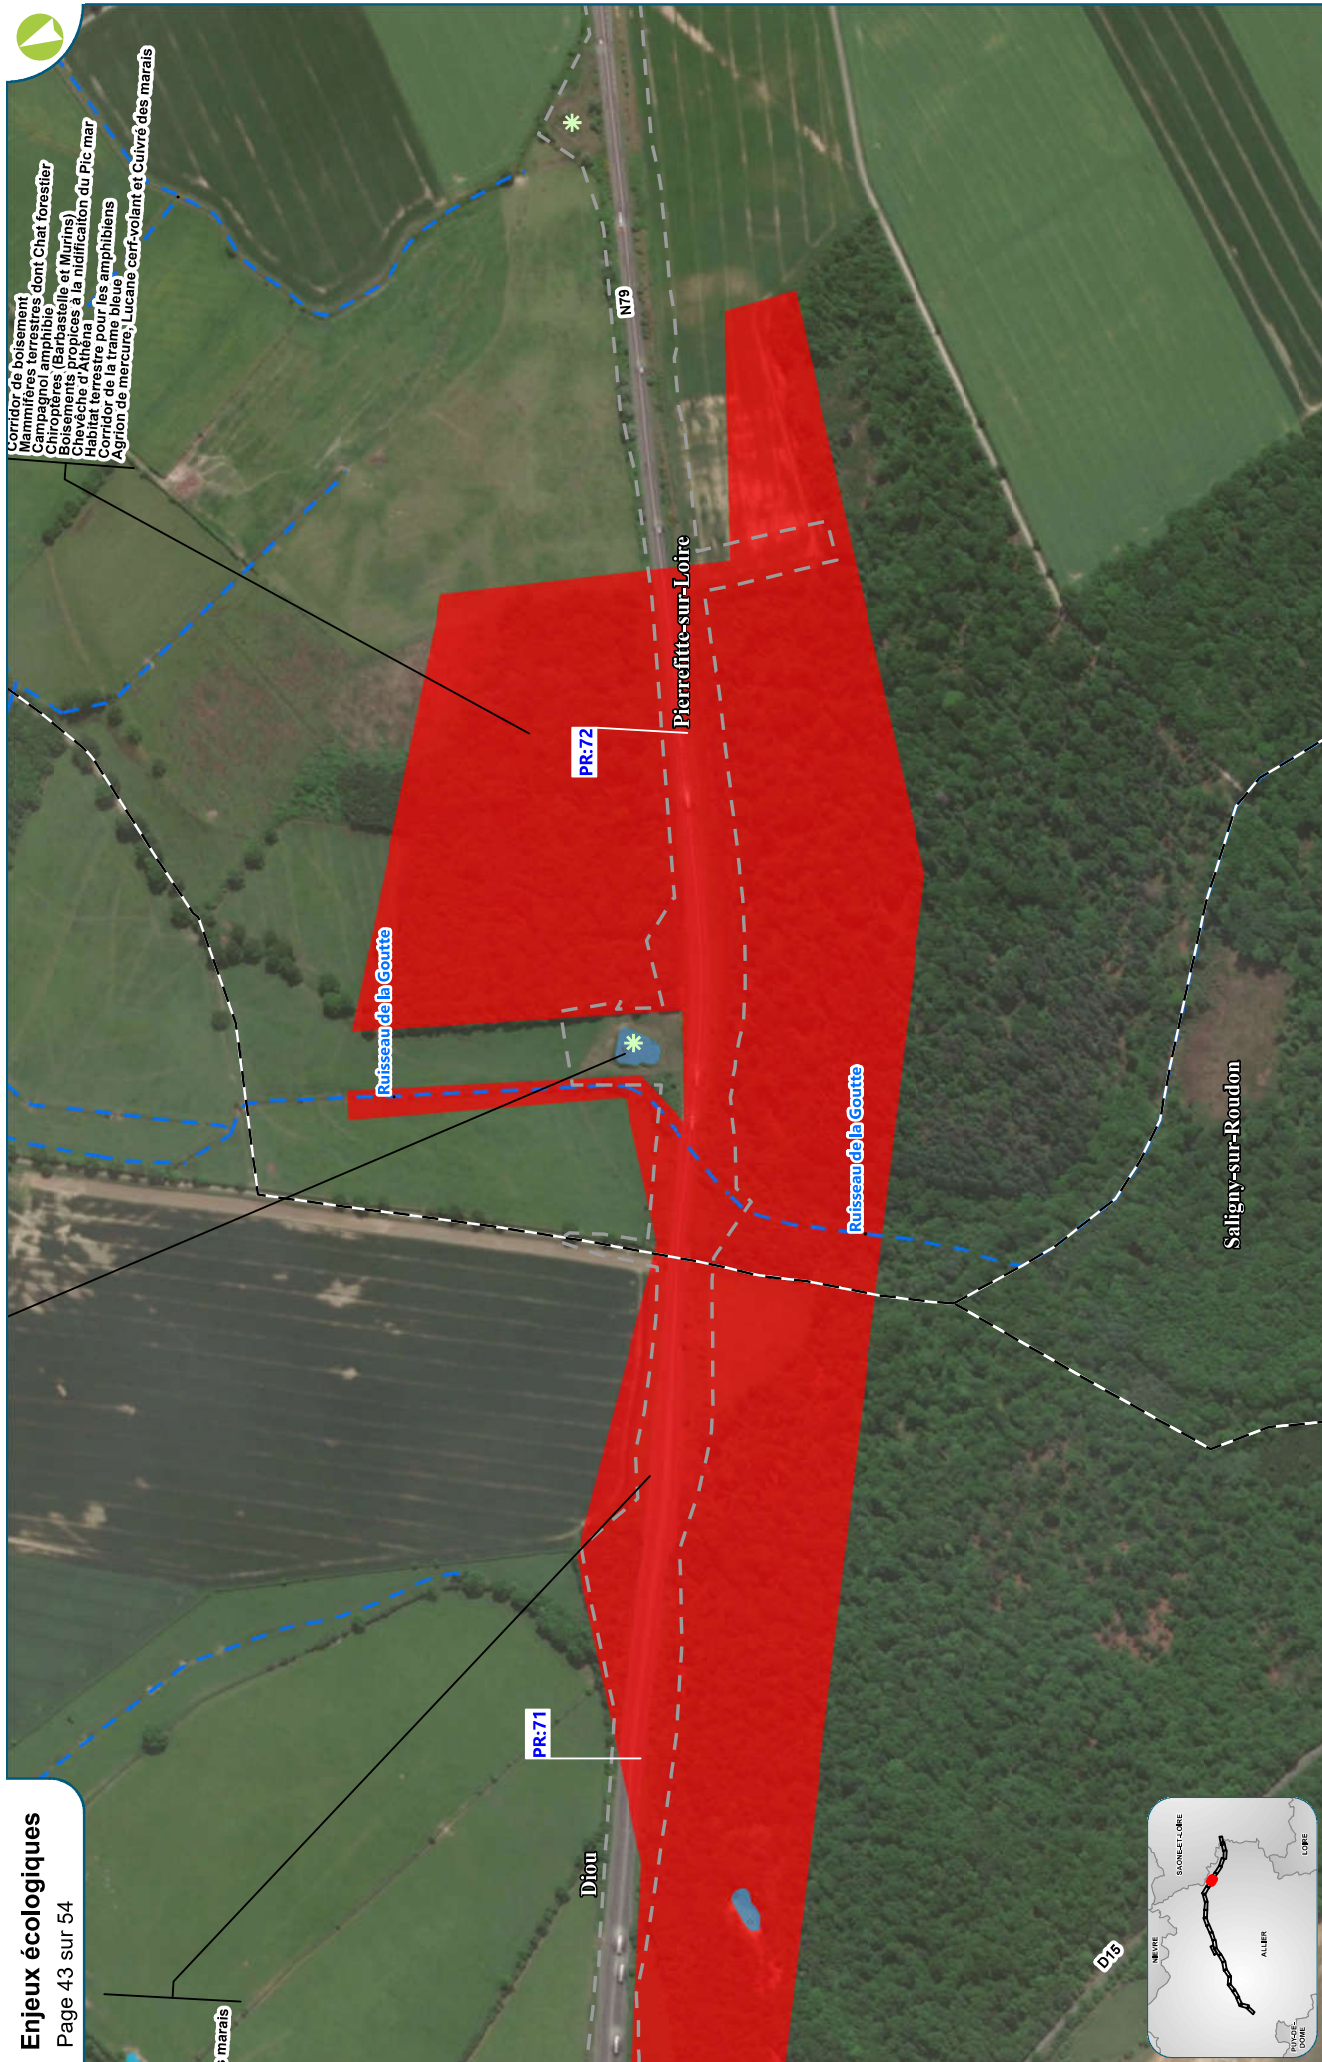

Réalisation : Egis environnement

Fond de plan : World imagery ESRI

MISE À 2X2 VOIES DE LA RN 79 (RCEA) ENTRE SAZERET ET DIGOIN

MISE À 2X2 VOIES DE LA RN 79 (RCEA) ENTRE SAZERET ET DIGOIN

0 100 200 400 m

Echelle 1/5 000ème - Format A3

PR-69

Ru de la Bruyère Charbon

PR-70

Etang Brosses

Les petites brosses

Les brosses

Le séchoir

Site d'Europe
tamponnée
amphibiens

MISE À 2X2 VOIES DE LA RN 79 (RCEA) ENTRE SAZERET ET DIGOIN

Echelle 1/5 000ème - Format A3

Date: 10/07/2020
Réalisation : Egis environnement
Fond de plan : World imagery ESRI

Enjeux écologiques

Page 44 sur 54

MISE À 2X2 VOIES DE LA RN 79 (RCEA) ENTRE SAZERET ET DIGOIN

Echelle 1/5 000ème - Format A3

Date : 10/07/2020
Réalisation : Egis environnement
Fond de plan : World imagery ESRI

MISE À 2X2 VOIES DE LA RN 79 (RCEA) ENTRE SAZERET ET DIGOIN