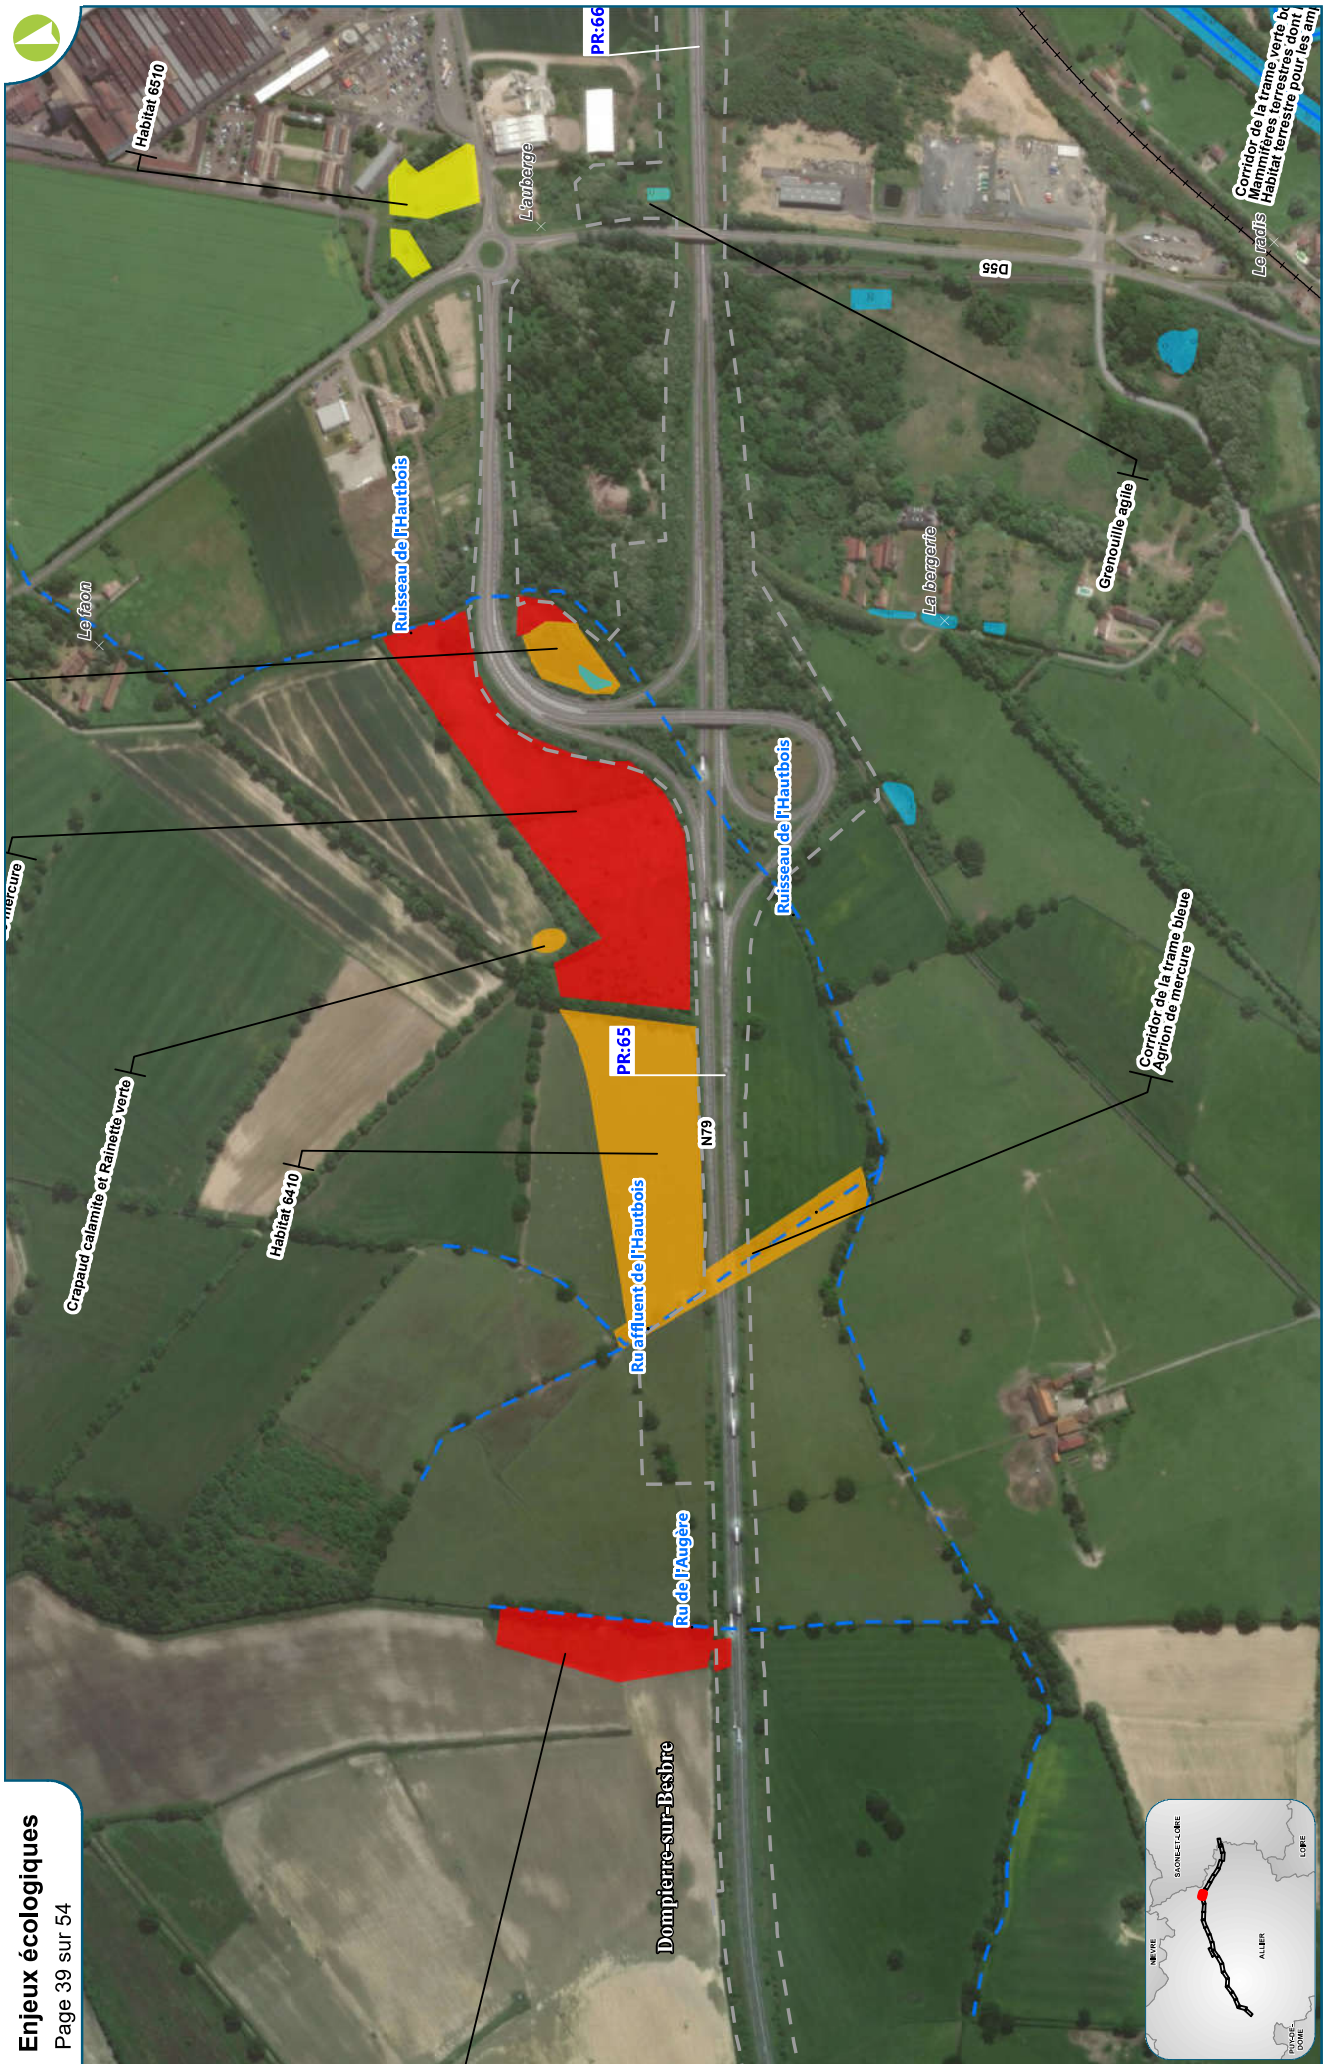

Enjeux écologiques

Page 39 sur 54

Date: 10/07/2020

Réalisation : Egis environnement

Fond de plan : World imagery ESRI

MISE À 2X2 VOIES DE LA RN 79 (RCEA) ENTRE SAZERET ET DIGOIN