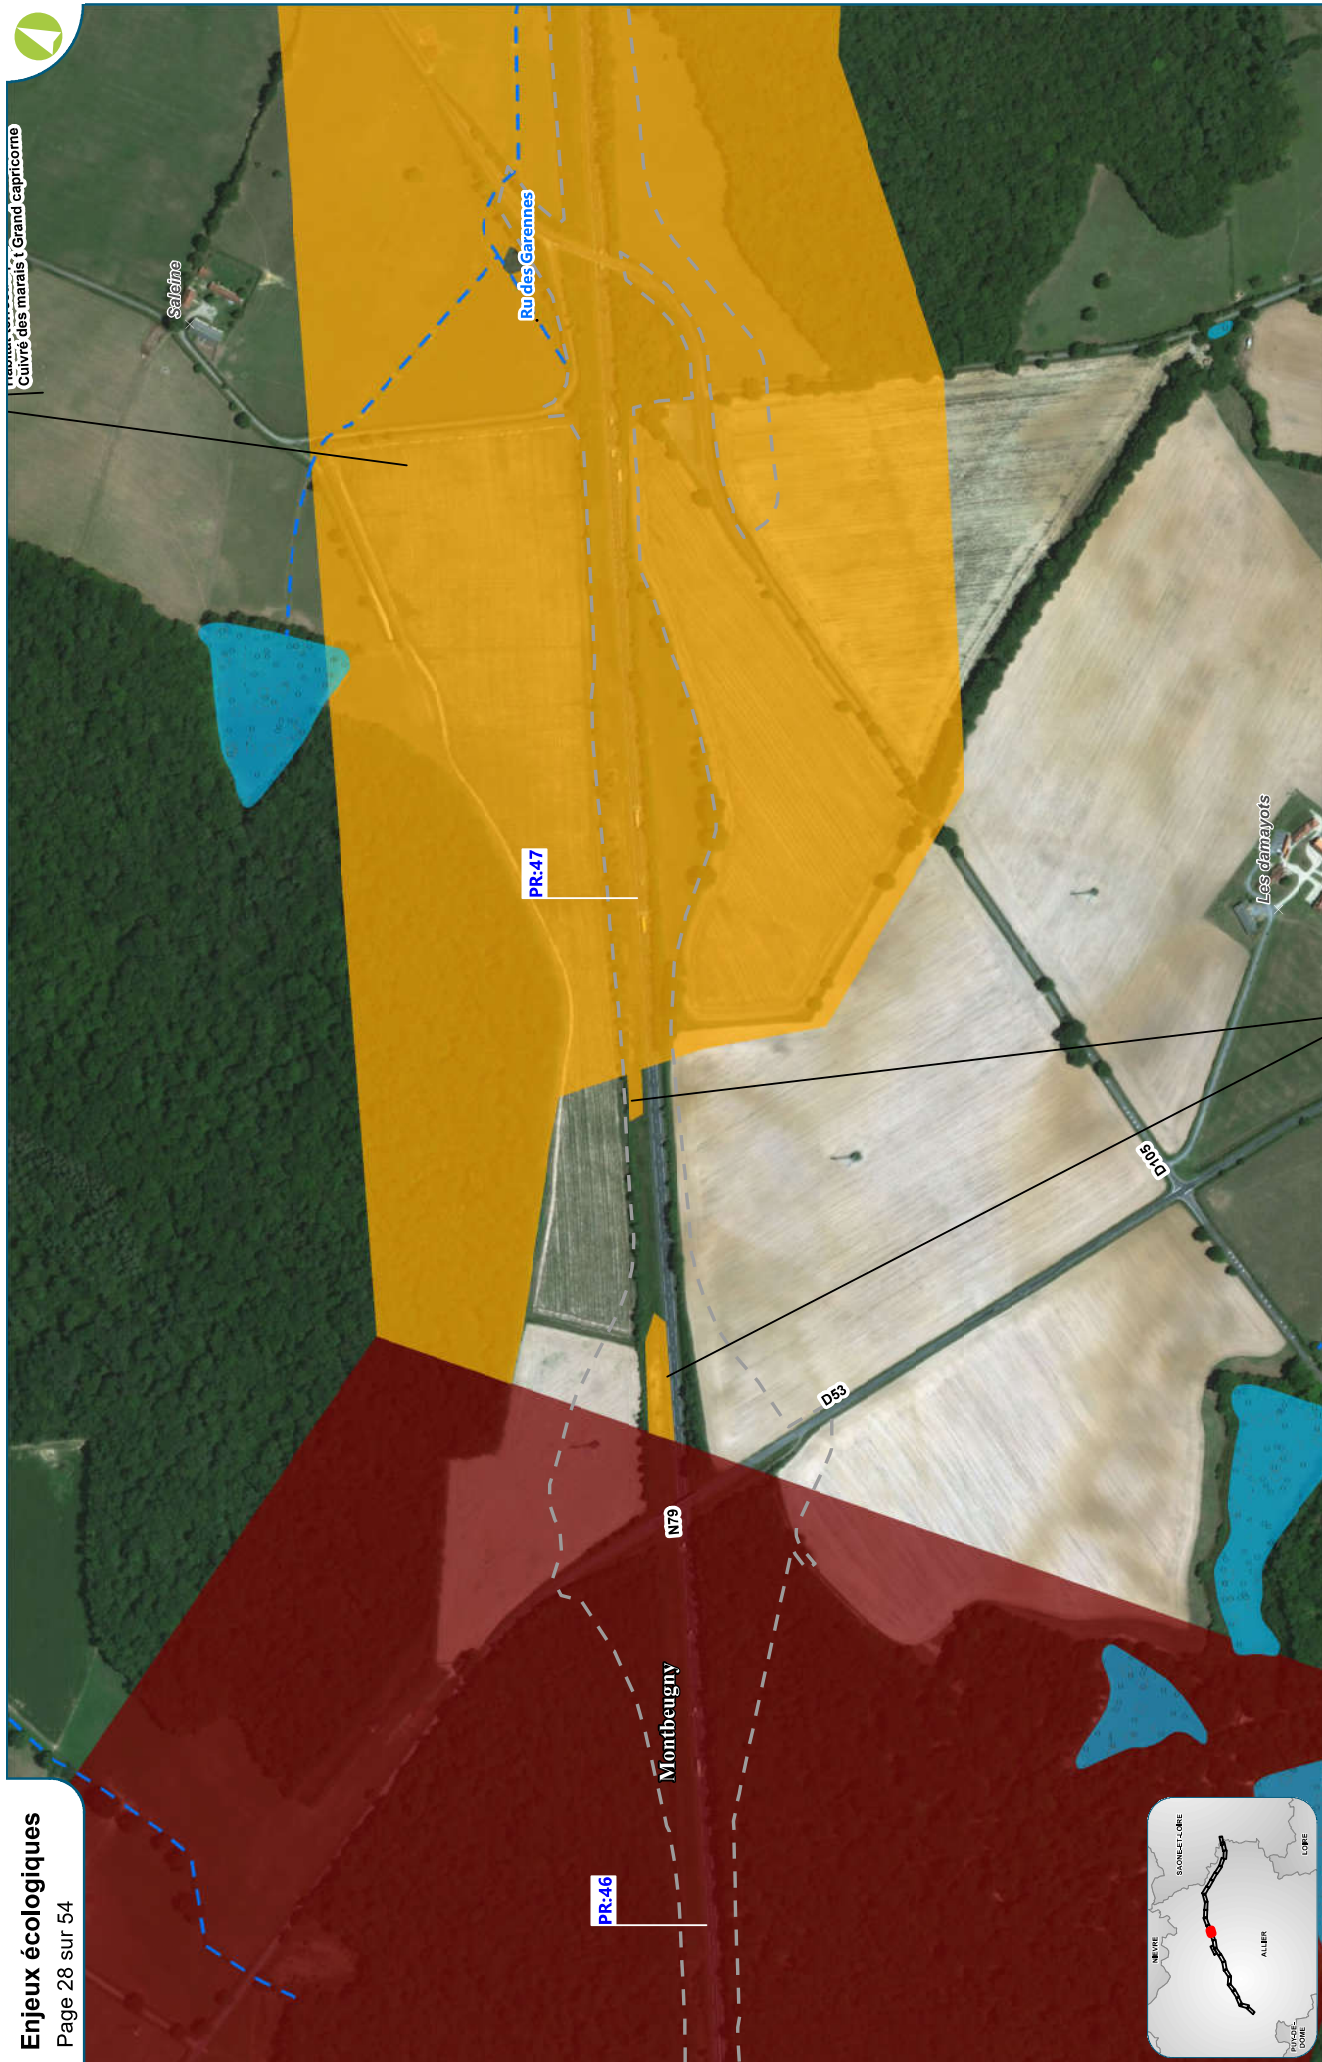

Liberté • Égalité • Fraternité
RÉPUBLIQUE FRANÇAISE

ALLIER

RECUEIL DES ACTES
ADMINISTRATIFS SPÉCIAL
N°03-2020-123

PUBLIÉ LE 18 AOÛT 2020

Sommaire

03_Préf_Préfecture de l'Allier

03-2020-08-07-046 - ATLAS 4 (partie 2) - enjeux écologiques - Annexe à l'arrêté n° 1934/2020 du 7 août 2020 portant autorisation environnementale au titre de l'article L.181-1 et suivants du code de l'environnement, concernant l'autoroute A79 : concession de la RCEA entre Sazeret (03) et Digoïn (71) (27 pages)

Page 3

03_Préf_Préfecture de l'Allier

03-2020-08-07-046

ATLAS 4 (partie 2) - enjeux écologiques - Annexe à l'arrêté n° 1934/2020 du 7 août 2020 portant autorisation environnementale au titre de l'article L.181-1 et suivants du code de l'environnement, concernant l'autoroute A79 : concession de la RCEA entre Sazeret (03) et Digoin (71)

Date : 10/07/2020
Réalisation : Egis environnement
Fond de plan : World imagery ESRI

Echelle 1/5 000ème - Format A3

MISE À 2X2 VOIES DE LA RN 79 (RCEA) ENTRE SAZERET ET DIGOIN

Enjeux écologiques

Page 30 sur 54

Date : 10/07/2020
Réalisation : Egis environnement
Fond de plan : World imagery ESRI

MISE À 2X2 VOIES DE LA RN 79 (RCEA) ENTRE SAZERET ET DIGOIN

MISE À 2X2 VOIES DE LA RN 79 (RCEA) ENTRE SAZERET ET DIGOIN