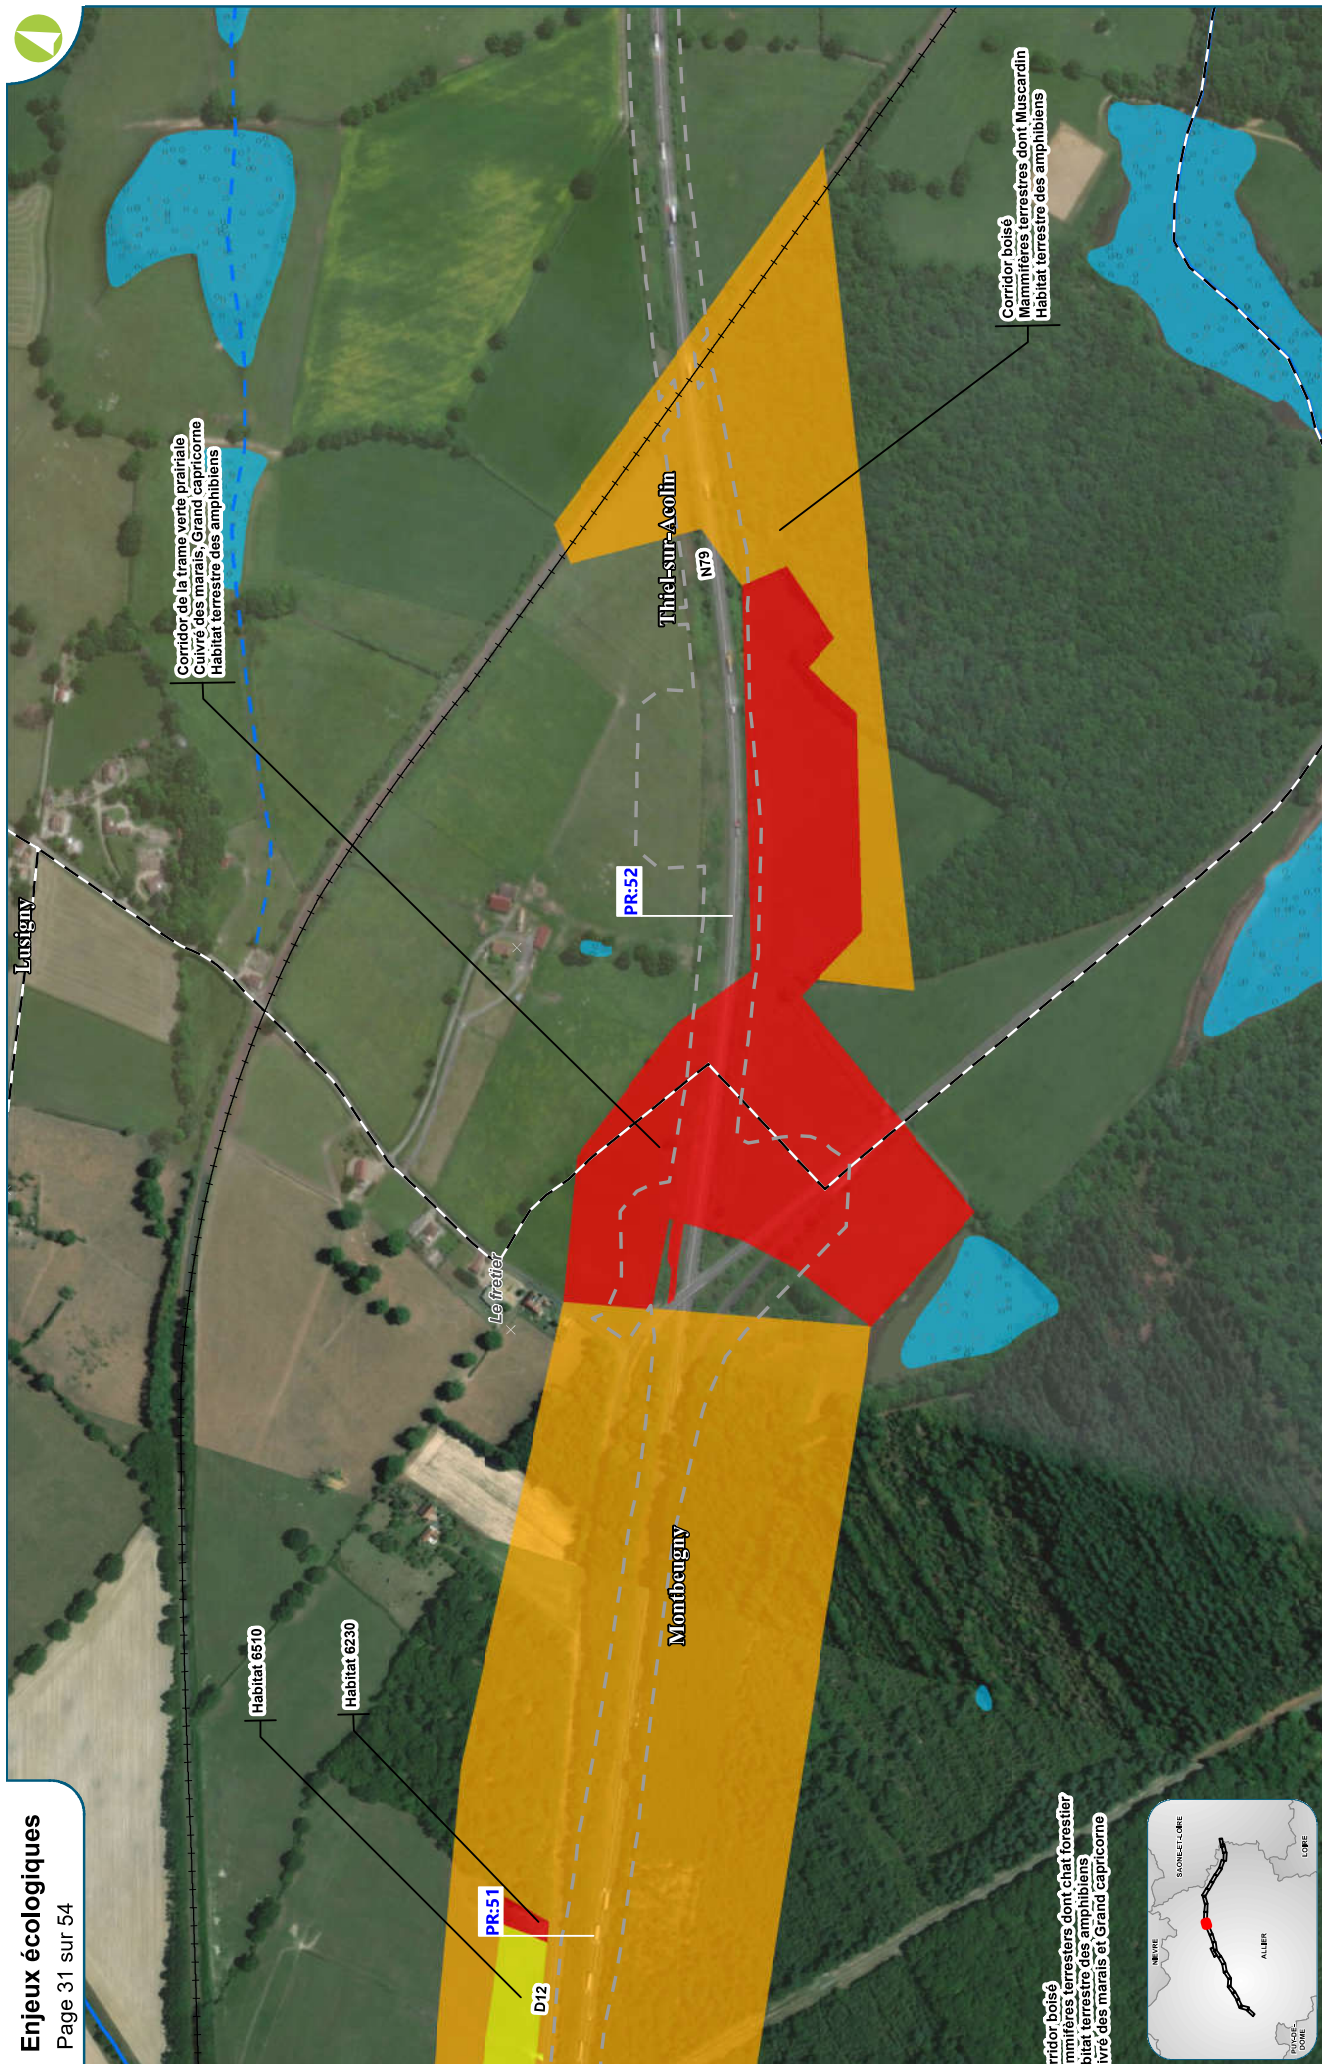

Liberté • Égalité • Fraternité
RÉPUBLIQUE FRANÇAISE

ALLIER

RECUEIL DES ACTES
ADMINISTRATIFS SPÉCIAL
N°03-2020-123

PUBLIÉ LE 18 AOÛT 2020

Sommaire

03_Préf_Préfecture de l'Allier

03-2020-08-07-046 - ATLAS 4 (partie 2) - enjeux écologiques - Annexe à l'arrêté n° 1934/2020 du 7 août 2020 portant autorisation environnementale au titre de l'article L.181-1 et suivants du code de l'environnement, concernant l'autoroute A79 : concession de la RCEA entre Sazeret (03) et Digoïn (71) (27 pages)

Page 3

03_Préf_Préfecture de l'Allier

03-2020-08-07-046

ATLAS 4 (partie 2) - enjeux écologiques - Annexe à l'arrêté n° 1934/2020 du 7 août 2020 portant autorisation environnementale au titre de l'article L.181-1 et suivants du code de l'environnement, concernant l'autoroute A79 : concession de la RCEA entre Sazeret (03) et Digoin (71)

Date : 10/07/2020
Réalisation : Egis environnement
Fond de plan : World imagery ESRI

Echelle 1/5 000ème - Format A3

MISE À 2X2 VOIES DE LA RN 79 (RCEA) ENTRE SAZERET ET DIGOIN

Enjeux écologiques

Page 30 sur 54

Date : 10/07/2020
Réalisation : Egis environnement
Fond de plan : World imagery ESRI

MISE À 2X2 VOIES DE LA RN 79 (RCEA) ENTRE SAZERET ET DIGOIN

MISE À 2X2 VOIES DE LA RN 79 (RCEA) ENTRE SAZERET ET DIGOIN