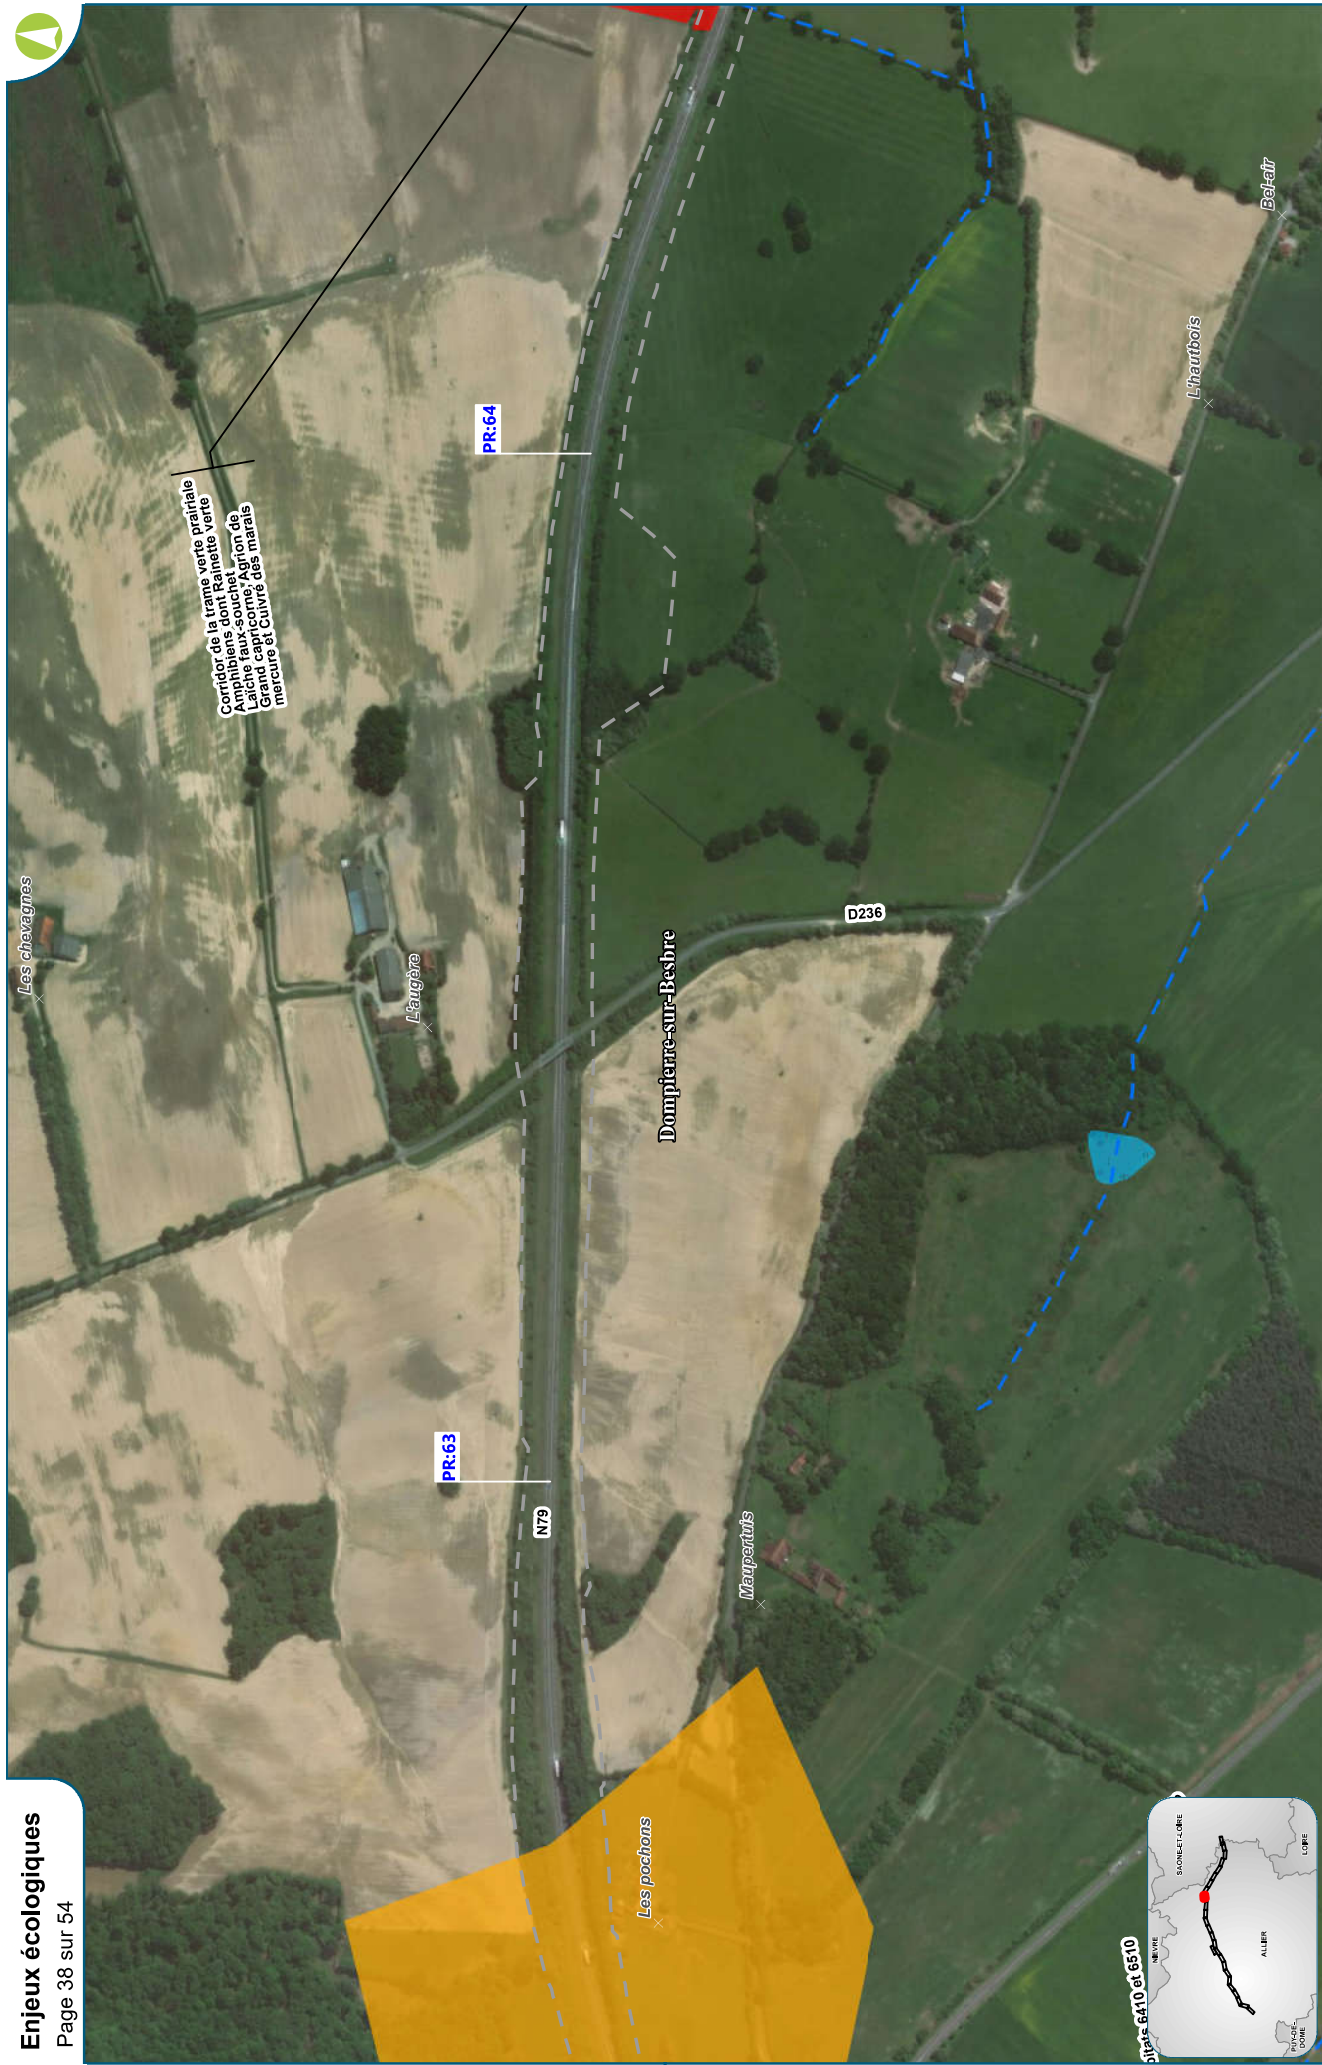

Liberté • Égalité • Fraternité
RÉPUBLIQUE FRANÇAISE

ALLIER

RECUEIL DES ACTES
ADMINISTRATIFS SPÉCIAL
N°03-2020-123

PUBLIÉ LE 18 AOÛT 2020

Sommaire

03_Préf_Préfecture de l'Allier

03-2020-08-07-046 - ATLAS 4 (partie 2) - enjeux écologiques - Annexe à l'arrêté n° 1934/2020 du 7 août 2020 portant autorisation environnementale au titre de l'article L.181-1 et suivants du code de l'environnement, concernant l'autoroute A79 : concession de la RCEA entre Sazeret (03) et Digoïn (71) (27 pages)

Date : 10/07/2020
Réalisation : Egis environnement
Fond de plan : World imagery ESRI

MISE À 2X2 VOIES DE LA RN 79 (RCEA) ENTRE SAZERET ET DIGOIN

MISE À 2X2 VOIES DE LA RN 79 (RCEA) ENTRE SAZERET ET DIGOIN

Date: 10/07/2020
Réalisation : Egis environnement
Fond de plan : World imagery ESRI

Echelle 1/5 000ème - Format A3

MISE À 2X2 VOIES DE LA RN 79 (RCEA) ENTRE SAZERET ET DIGOIN

Date: 10/07/2020
Réalisation : Egis environnement
Fond de plan : World imagery ESRI

Date: 10/07/2020
Réalisation : Egis environnement
Fond de plan : World imagery ESRI

Echelle 1/5 000ème - Format A3

MISE À 2X2 VOIES DE LA RN 79 (RCEA) ENTRE SAZERET ET DIGOIN

MISE À 2X2 VOIES DE LA RN 79 (RCEA) ENTRE SAZERET ET DIGOIN