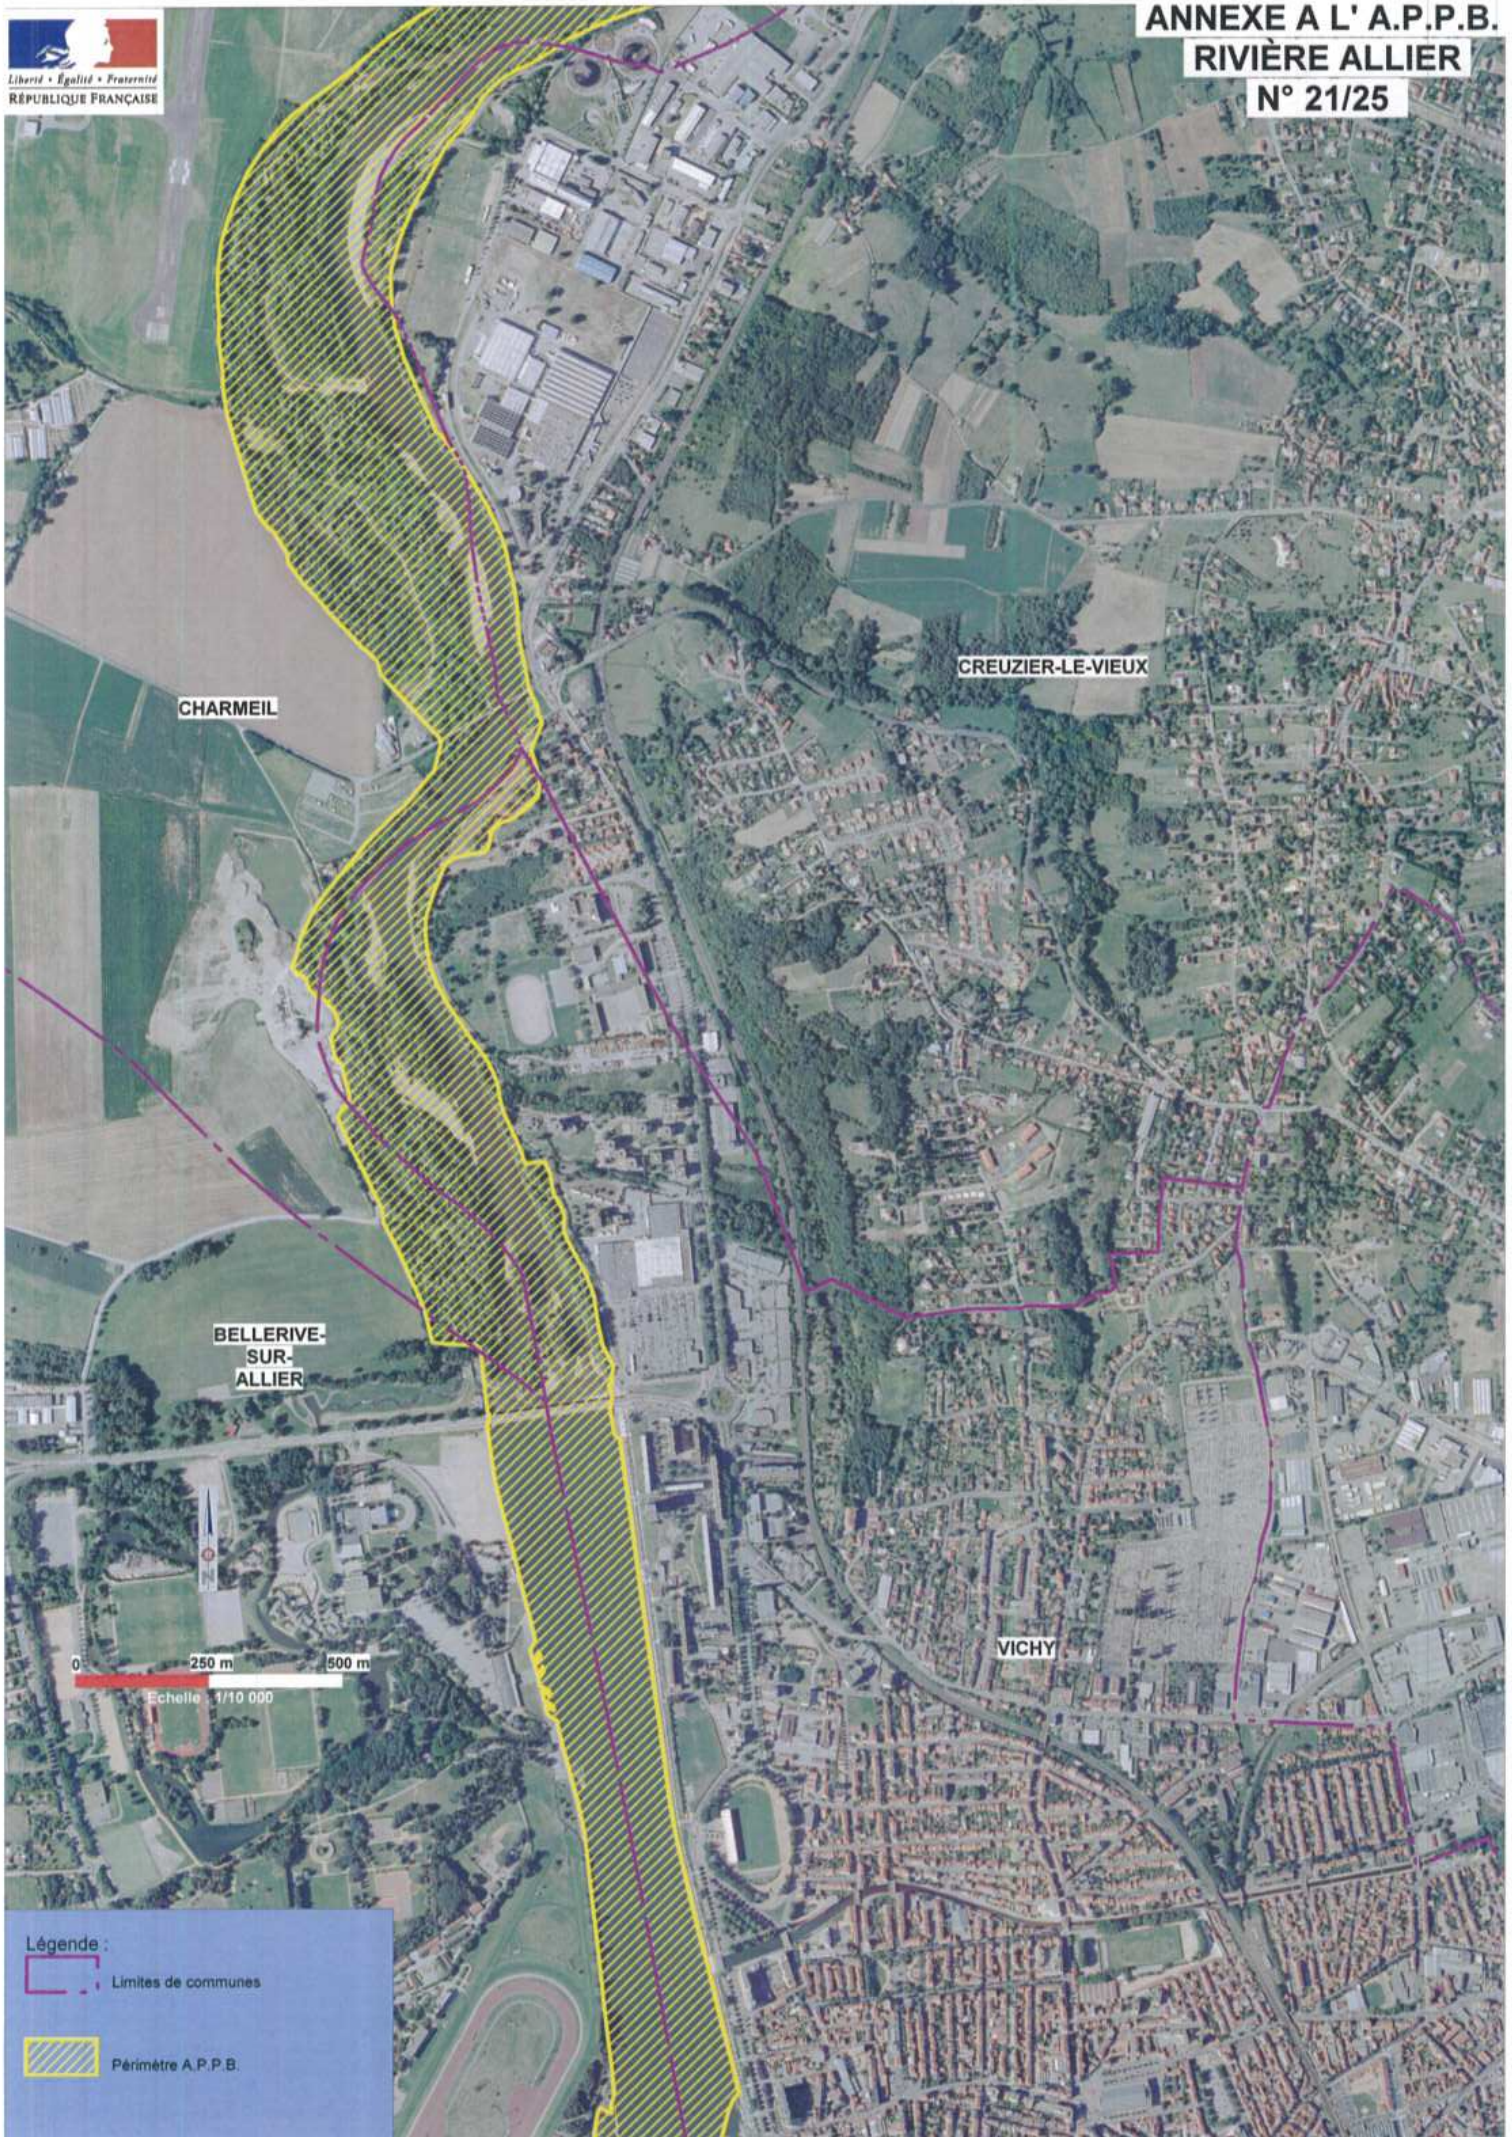

CHÂTEAU-SUR-ALLIER

LE VEURDRE

- Légende :
- Limites de communes
 - ▨ Périmètre A.P.P.B.

0 250 m 500 m
Echelle : 1/10 000

LE VEUDRE

0 250 m 500 m
Echelle : 1/10 000

Légende :

- Limites de communes
- ▨ Périmètre A.P.P.B.

 Limites de communes

 Périmètre A.P.P.B.

AUBIGNY

VILLENEUVE-
SUR-
ALLIER

BAGNEUX

0 250 m 500 m
Échelle 1/10 000

Légende :

-  Limites de communes
-  Périmètre A.P.P.B.

MARCNAT

SAINT-RÉMY-
EN-
ROLLAT

SAINT-GERMAIN
-DES-
FOSSÉS

0 250 m 500 m
Echelle 1/10 000

Légende :
- - - Limites de communes
▨ Périètre A.P.P.B.

SAINT-RÉMY-
EN-
ROLLAT

SAINT-GERMAIN
DES-
FOSSÉS

CHARMEIL

CREUZIER-
LE-
VIEUX

0 250 m 500 m

Echelle : 1/10 000

Légende :

 Limites de communes

 Périmètre A.P.P.B.

Légende :

- Limites de communes
- ▨ Périmètre A.P.P.B.