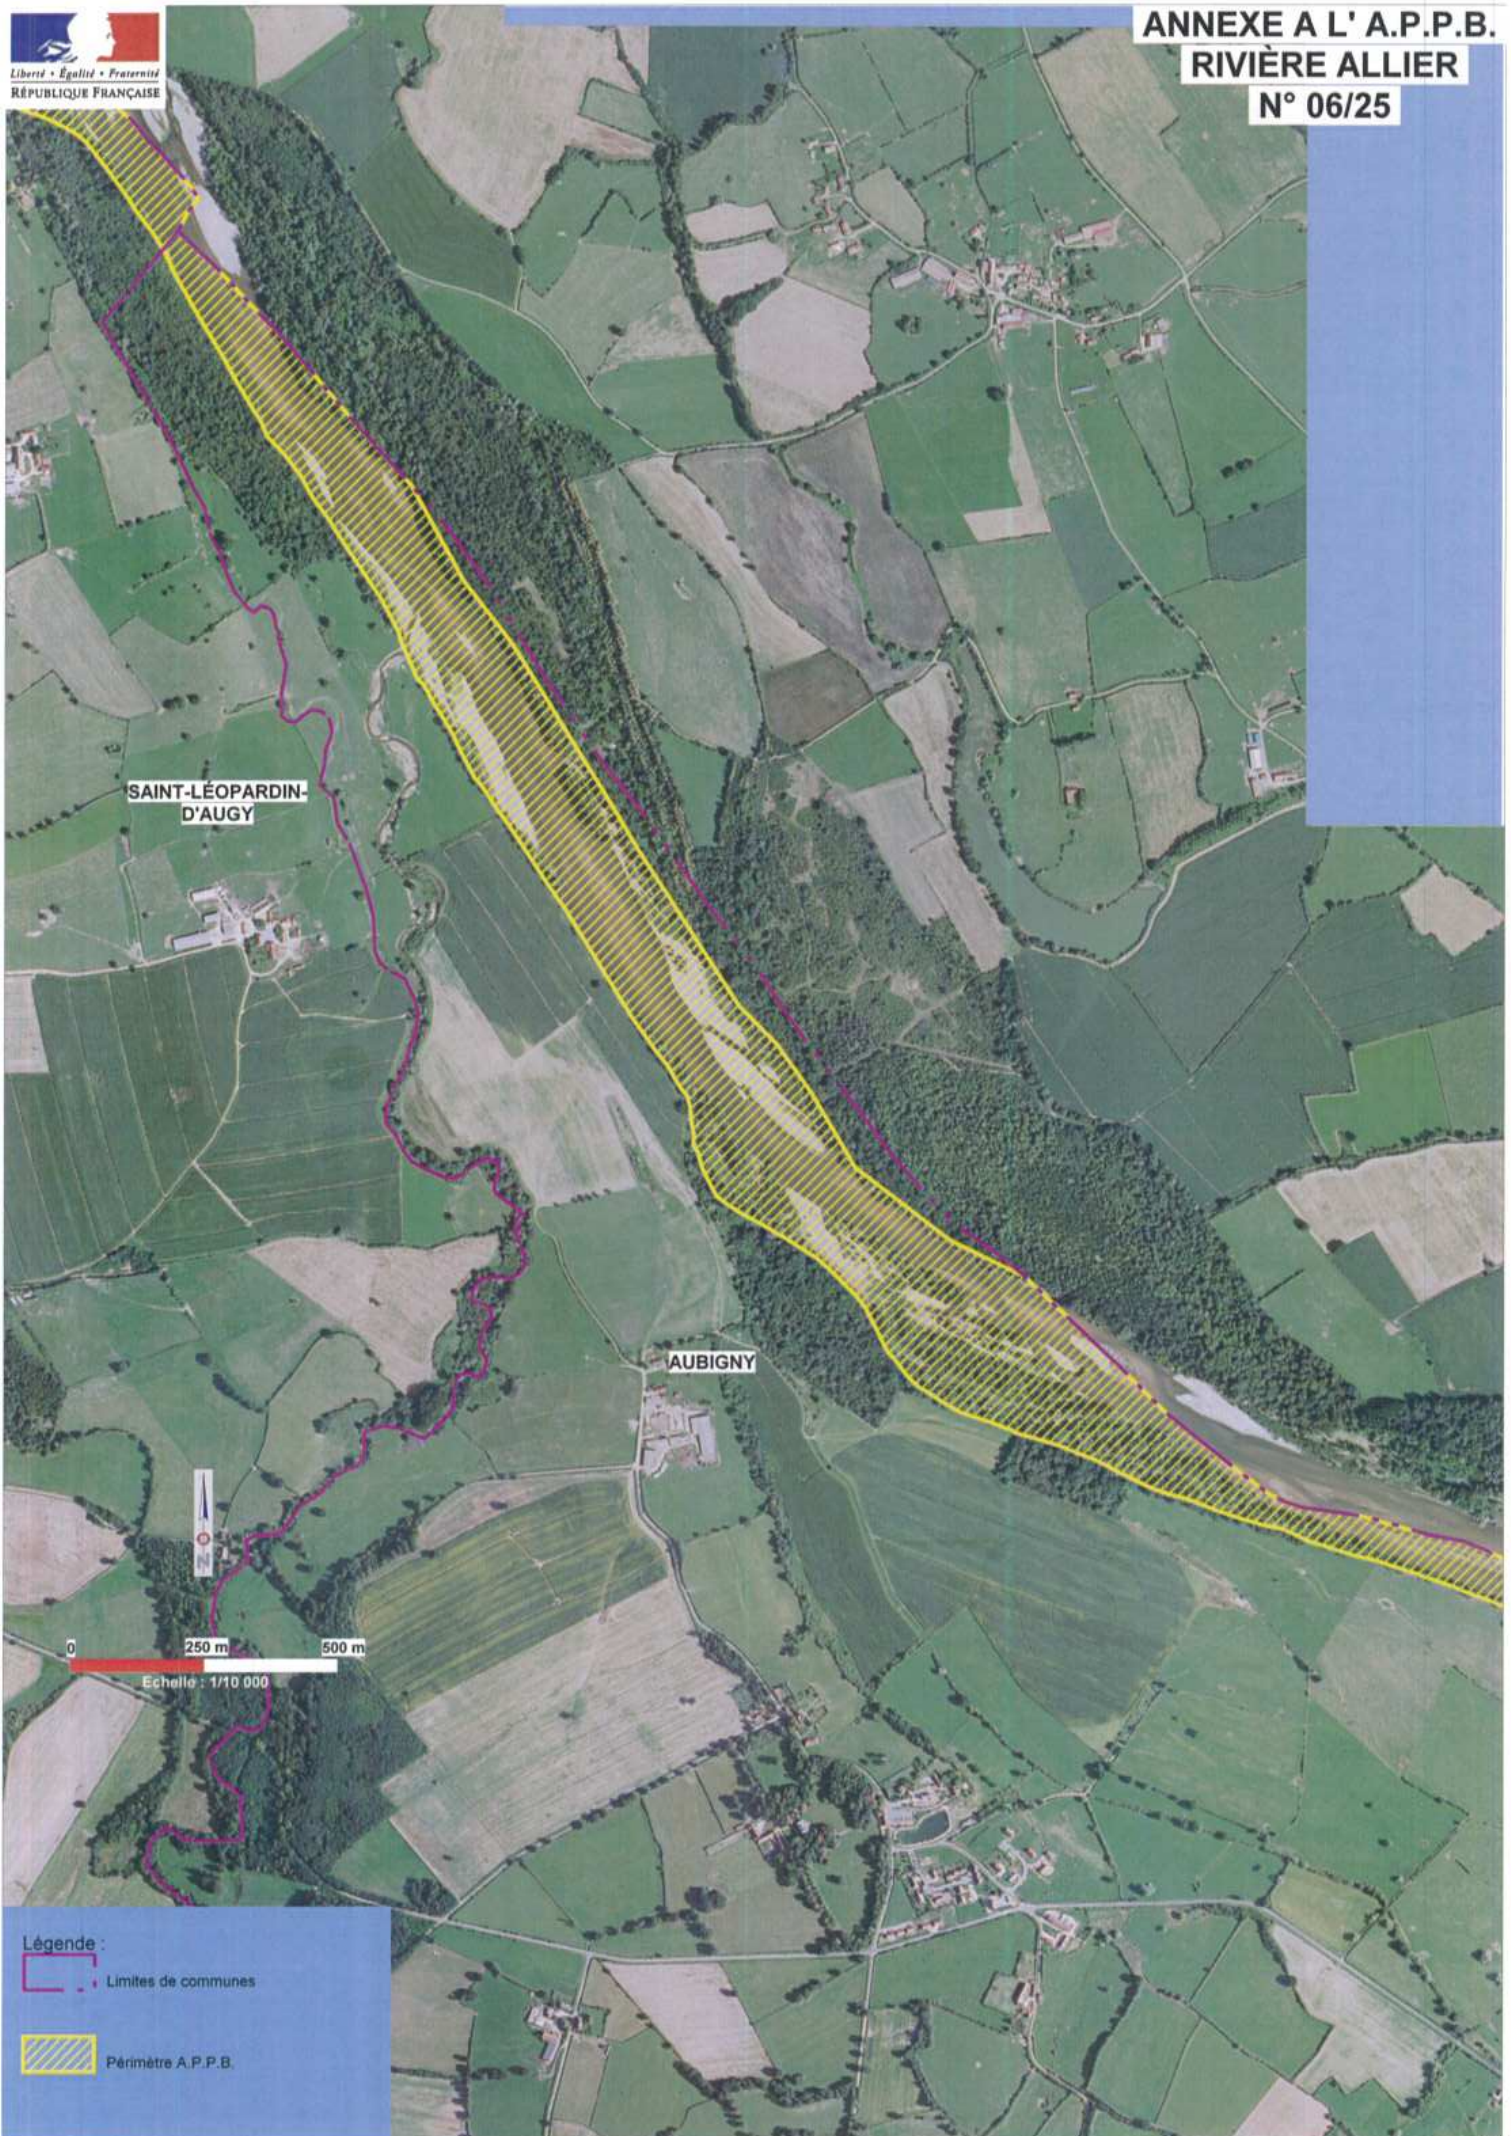

CHÂTEAU-SUR-ALLIER

LE VEURDRE

- Légende :
- Limites de communes
 - ▨ Périmètre A.P.P.B.

0 250 m 500 m
Echelle : 1/10 000

LE VEUDRE

0 250 m 500 m
Echelle : 1/10 000

Légende :

- Limites de communes
- ▨ Périmètre A.P.P.B.

LE VEURDRE

SAINT-LÉOPARDIN-D'AUGY

Légende :
— Limites de communes
▨ Périmètre A.P.P.B.

Légende :

- Limites de communes
- ▨ Périmètre A.P.P.B.

Légende :

- Limites de communes
- ▨ Périmètre A.P.P.B.

Légende :

 Limites de communes

 Périmètre A.P.P.B.

AUBIGNY

VILLENEUVE-
SUR-
ALLIER

BAGNEUX

0 250 m 500 m
Échelle 1/10 000

Légende :

-  Limites de communes
-  Périmètre A.P.P.B.