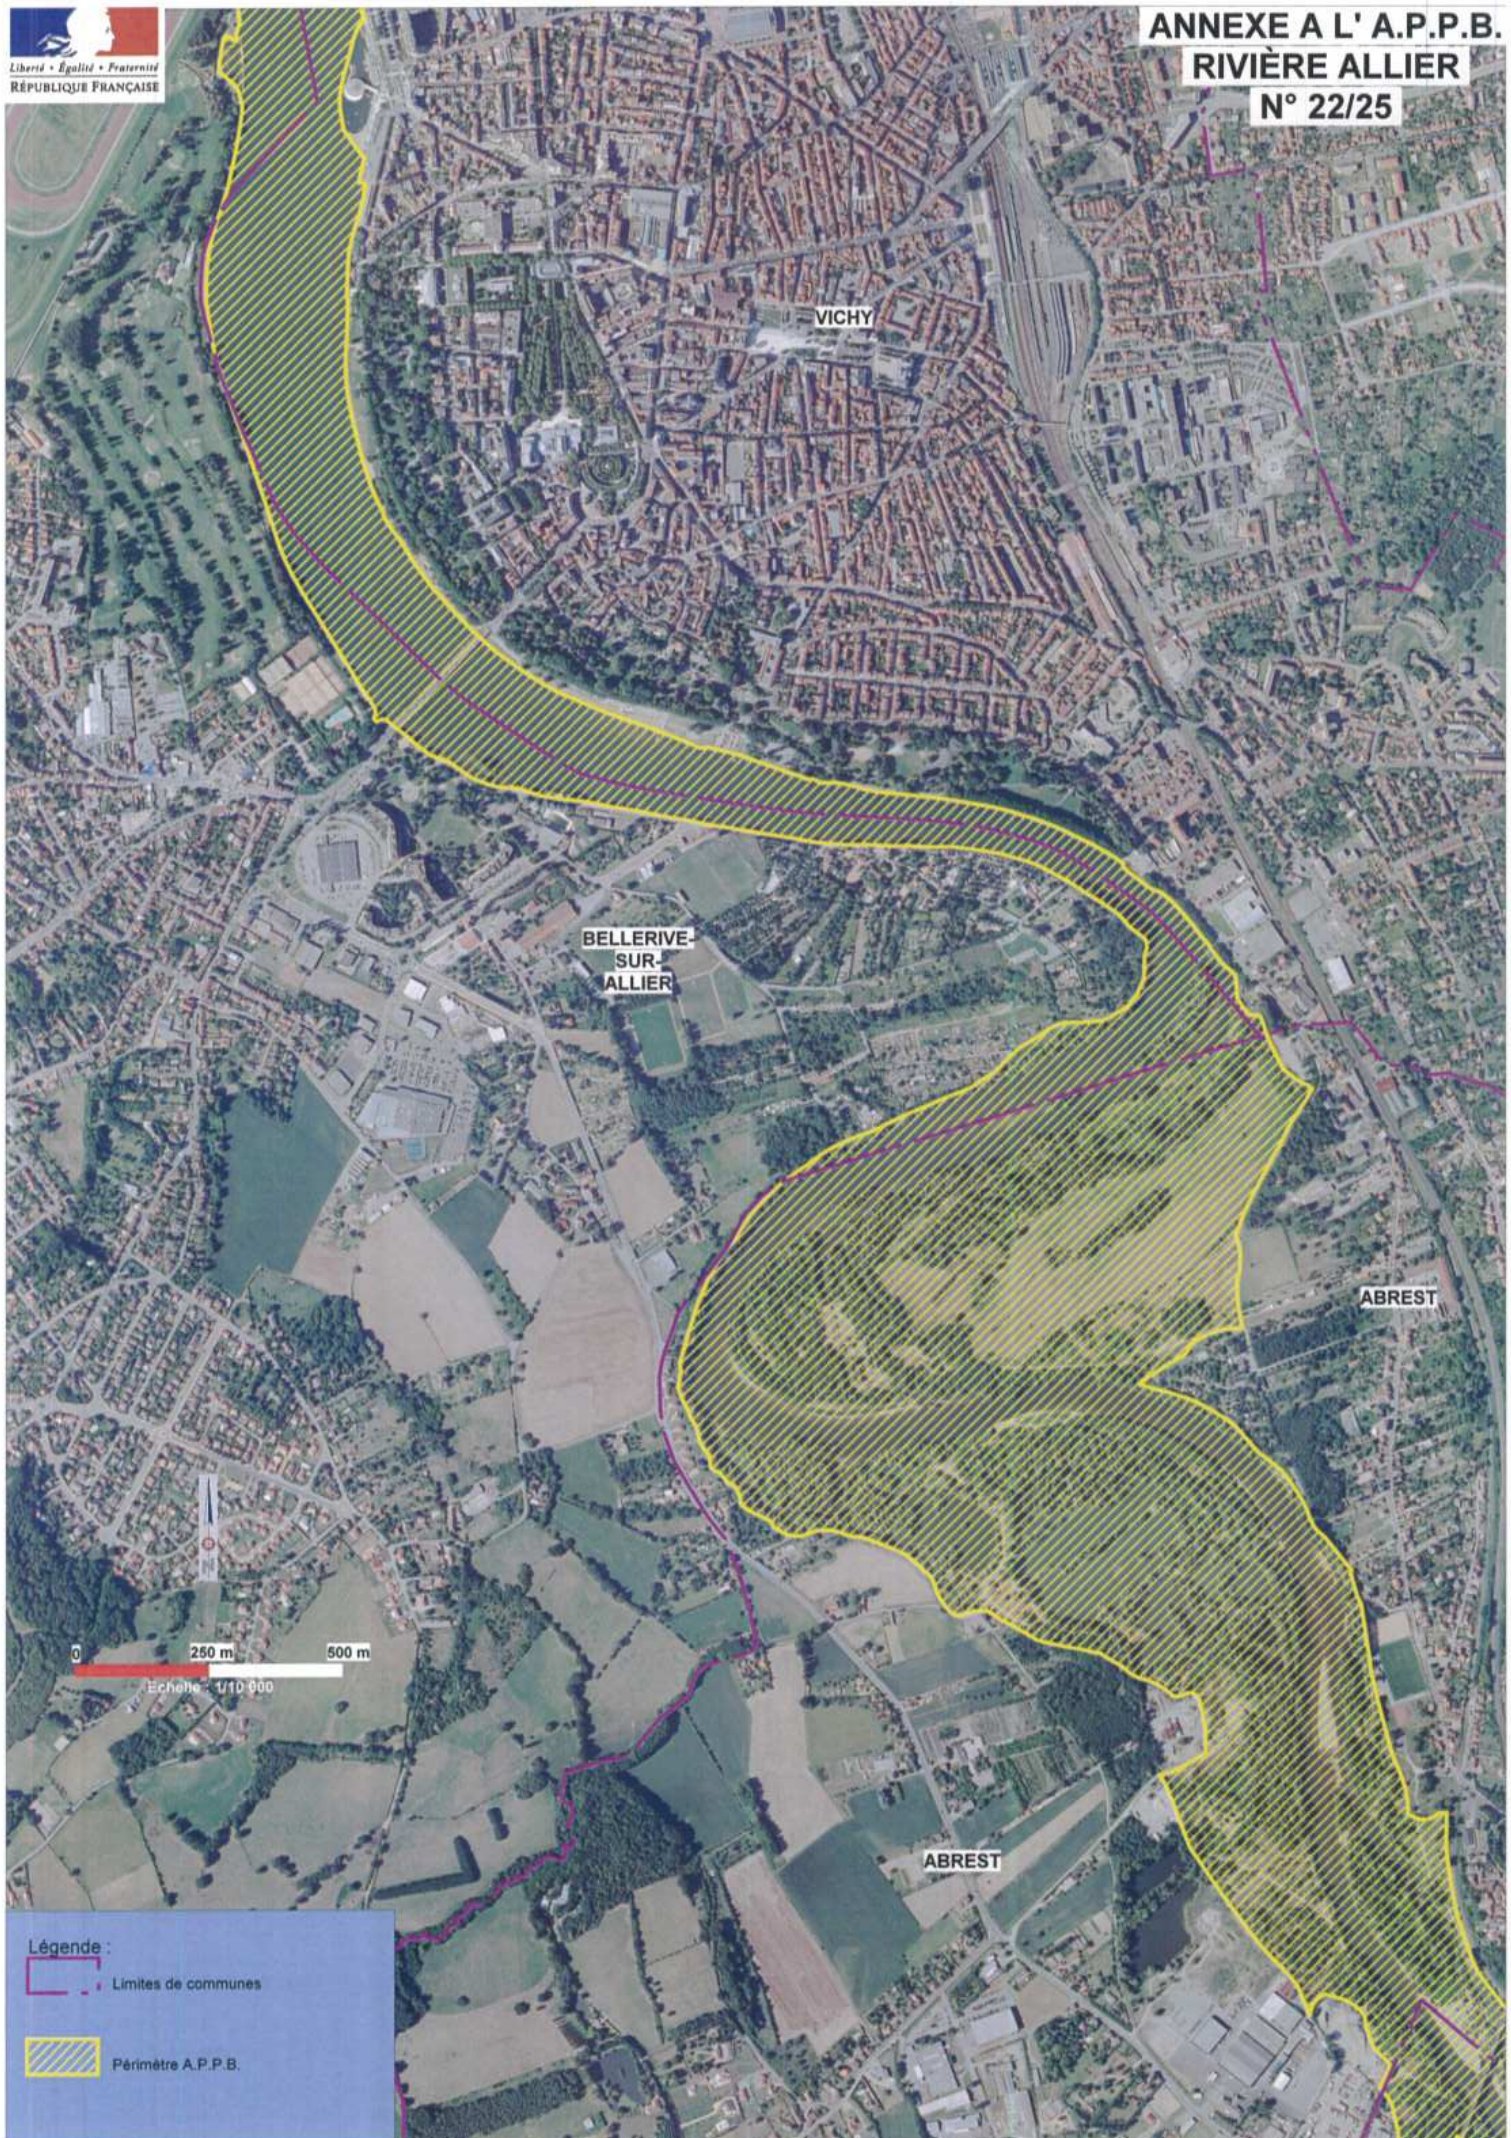

CHÂTEAU-SUR-ALLIER

LE VEURDRE

- Légende :
- Limites de communes
 - ▨ Périmètre A.P.P.B.

0 250 m 500 m
Echelle : 1/10 000

LE VEUDRE

0 250 m 500 m
Echelle : 1/10 000

Légende :

- Limites de communes
- ▨ Périmètre A.P.P.B.

 Limites de communes

 Périmètre A.P.P.B.

AUBIGNY

VILLENEUVE-
SUR-
ALLIER

BAGNEUX

0 250 m 500 m
Échelle 1/10 000

Légende :

-  Limites de communes
-  Périmètre A.P.P.B.

MARCNAT

SAINT-RÉMY-
EN-
ROLLAT

SAINT-GERMAIN
-DES-
FOSSÉS

0 250 m 500 m
Echelle 1/10 000

Légende :
- - - Limites de communes
▨ Périètre A.P.P.B.

SAINT-RÉMY-
EN-
ROLLAT

SAINT-GERMAIN
DES-
FOSSÉS

CHARMEIL

CREUZIER-
LE-
VIEUX

0 250 m 500 m

Echelle : 1/10 000

Légende :

 Limites de communes

 Périmètre A.P.P.B.

Légende :

- Limites de communes
- ▨ Périmètre A.P.P.B.