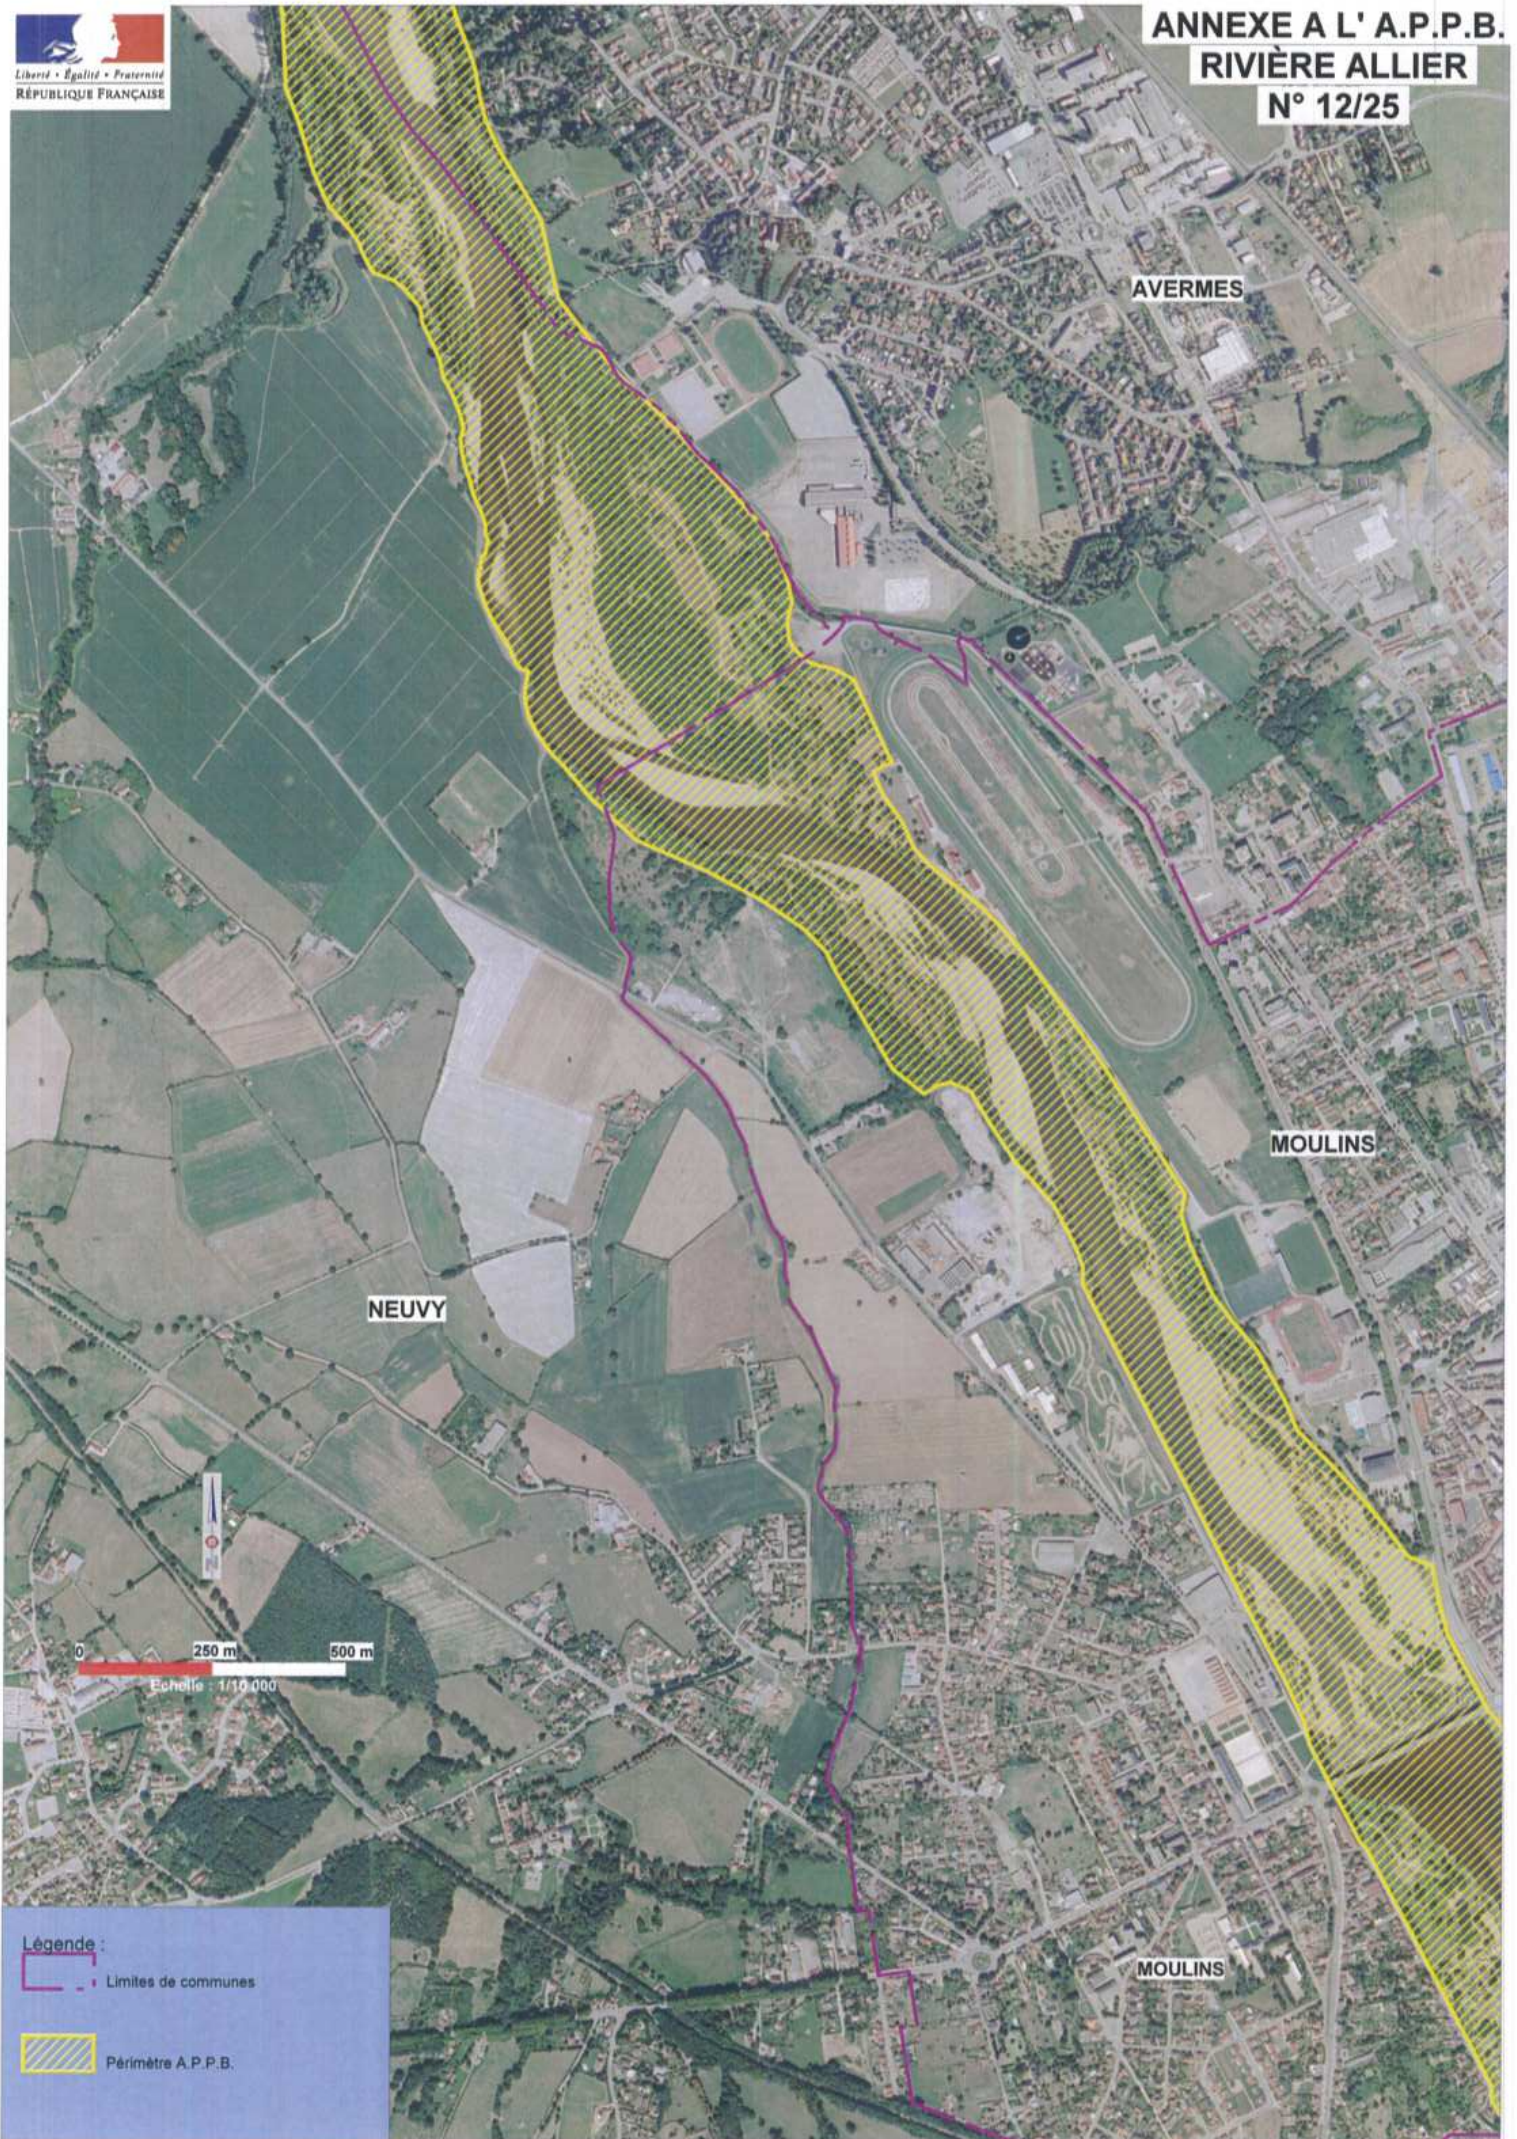

CHÂTEAU-SUR-ALLIER

LE VEURDRE

- Légende :
- Limites de communes
 - ▨ Périmètre A.P.P.B.

0 250 m 500 m
Echelle : 1/10 000

LE VEUDRE

0 250 m 500 m
Echelle : 1/10 000

Légende :

- Limites de communes
- ▨ Périmètre A.P.P.B.

 Limites de communes

 Périmètre A.P.P.B.

AUBIGNY

VILLENEUVE-
SUR-
ALLIER

BAGNEUX

0 250 m 500 m
Échelle 1/10 000

Légende :

-  Limites de communes
-  Périmètre A.P.P.B.

Légende :

- Limites de communes
- ▨ Périmètre A.P.P.B.

MONTILLY

TRÉVOL

0 250 m 500 m
Echelle : 1/10 000

Légende :

- Limite de communes
- ▨ Périmètre A.P.P.B.

Légende :

- Limits de communes
- ▨ Périmètre A.P.P.B.

Légende :
— Limites de communes

▨ Périmètre A.P.P.B.

Légende :

- — — Limites de communes
- ▨ Périmètre A.P.P.B.

VARENNES-
SUR-
ALLIER

- Légende :
- Limites de communes
 - ▨ Périmètre A.P.P.B.