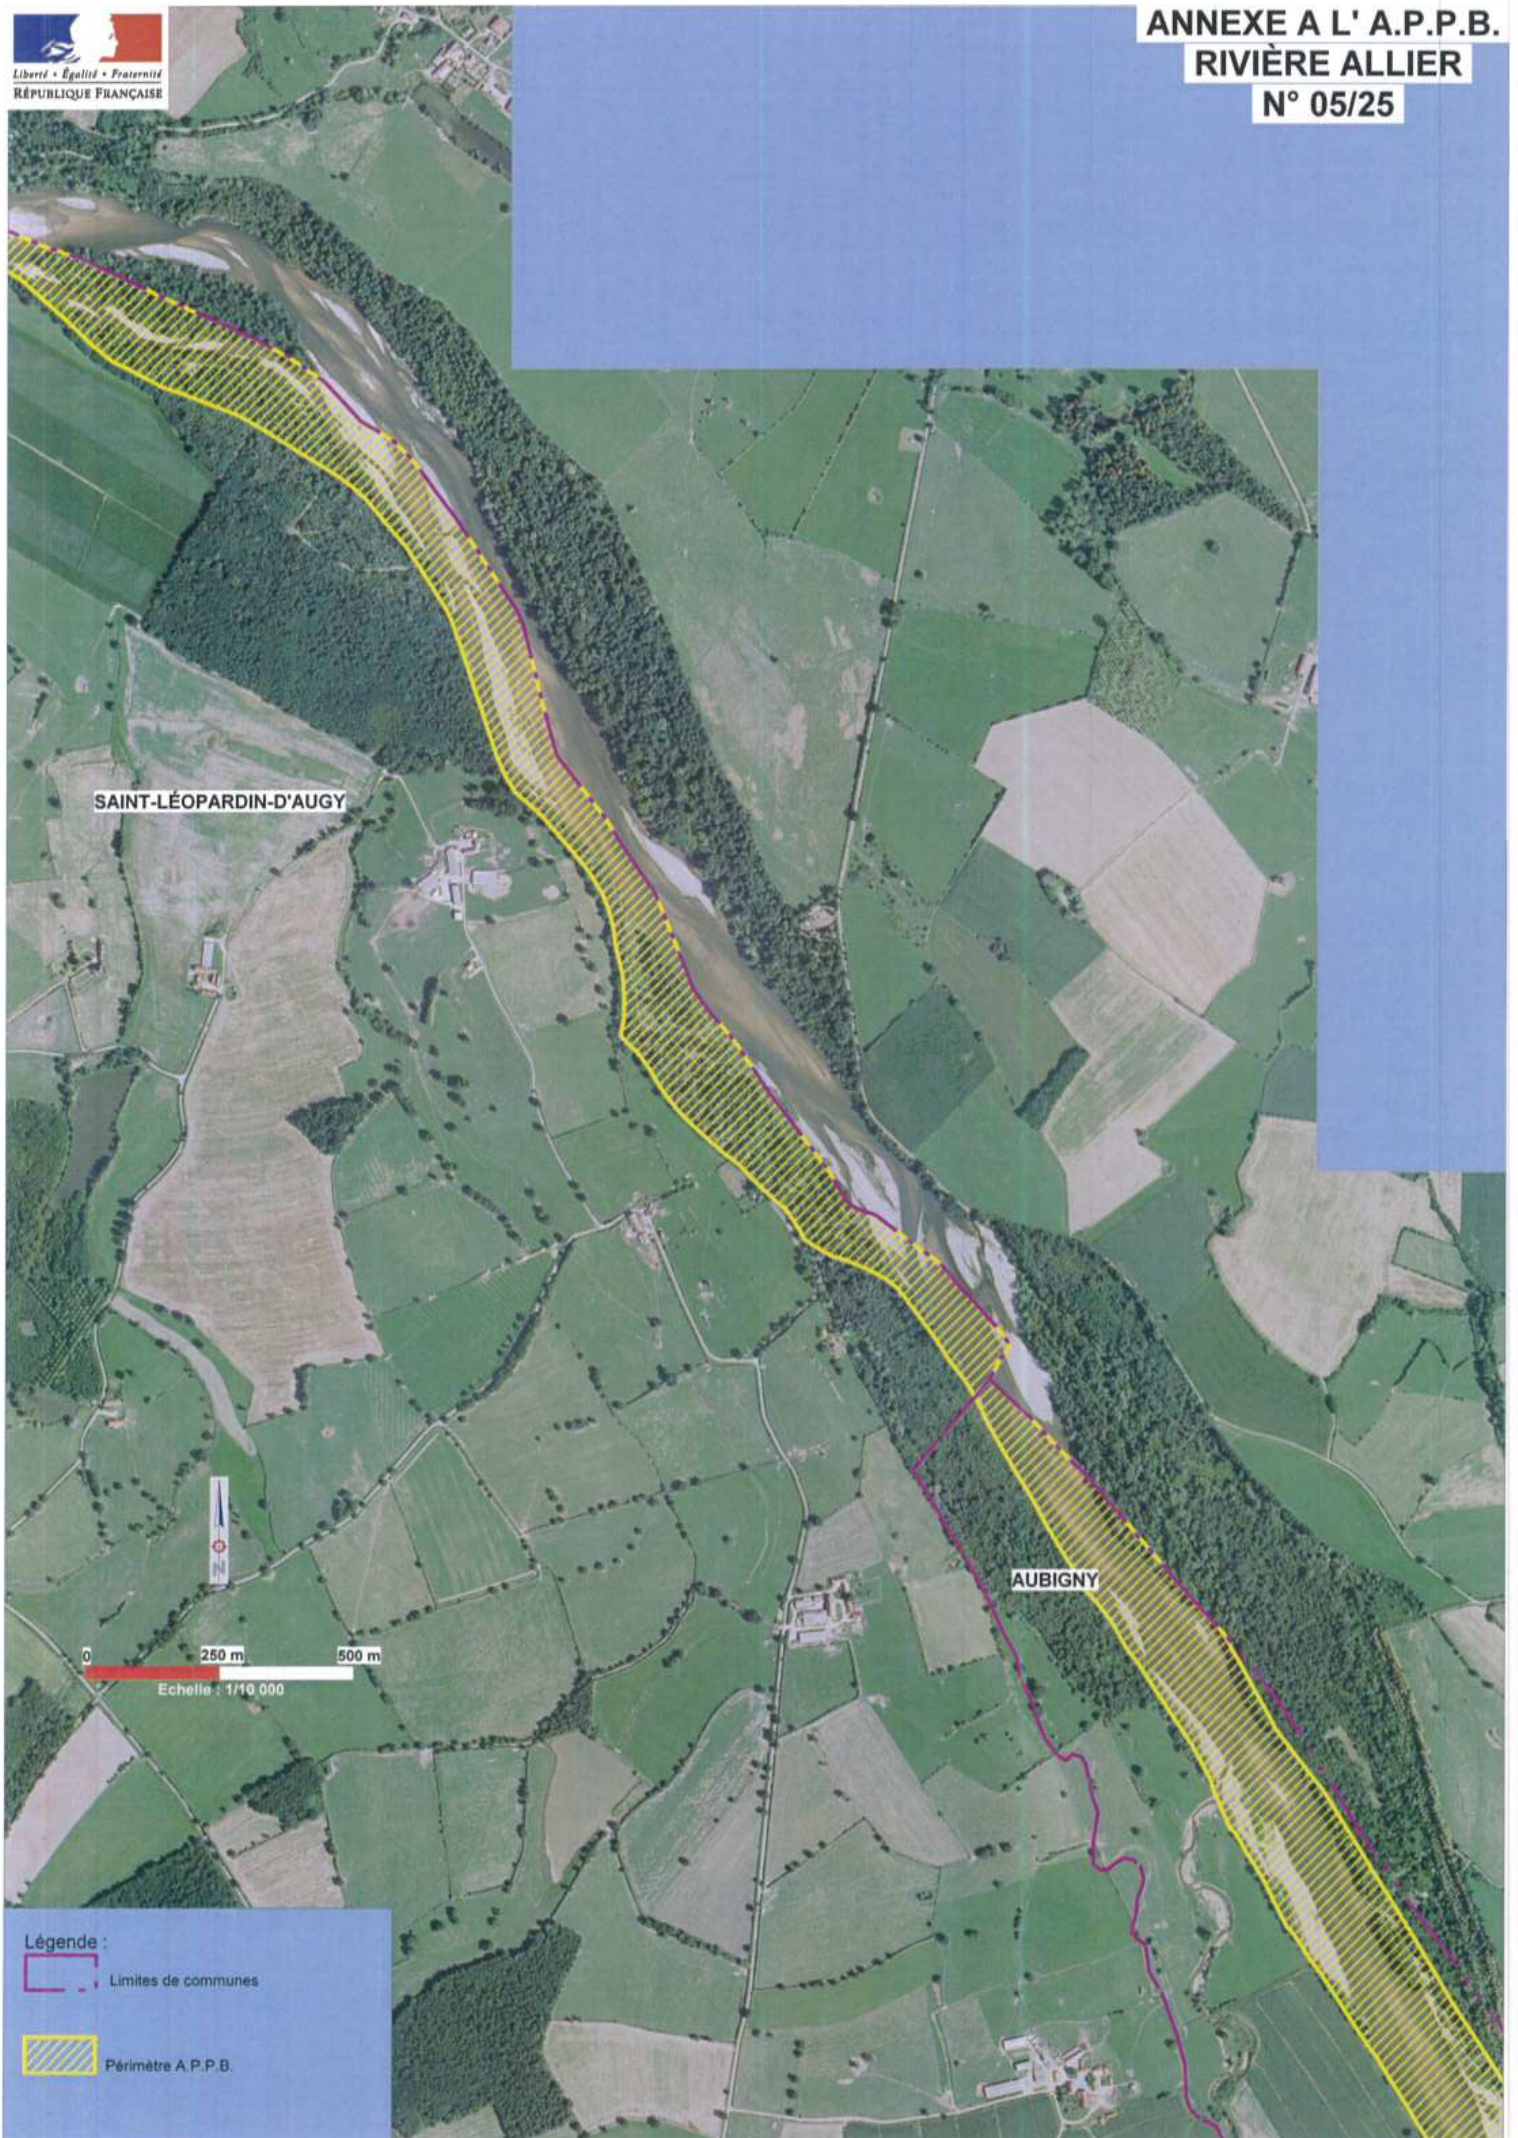

CHÂTEAU-SUR-ALLIER

LE VEURDRE

- Légende :
- Limites de communes
 - ▨ Périmètre A.P.P.B.

0 250 m 500 m
Echelle : 1/10 000

LE VEUDRE

0 250 m 500 m
Echelle : 1/10 000

Légende :

- Limites de communes
- ▨ Périmètre A.P.P.B.

LE VEURDRE

SAINT-LÉOPARDIN-D'AUGY

Légende :
— Limites de communes
▨ Périmètre A.P.P.B.

Légende :

- Limites de communes
- ▨ Périmètre A.P.P.B.

Légende :

- Limites de communes
- ▨ Périmètre A.P.P.B.

Légende :

 Limites de communes

 Périmètre A.P.P.B.

AUBIGNY

VILLENEUVE-
SUR-
ALLIER

BAGNEUX

0 250 m 500 m
Échelle 1/10 000

Légende :

-  Limites de communes
-  Périmètre A.P.P.B.

Légende :

- Limites de communes
- ▨ Périmètre A.P.P.B.

MONTILLY

TRÉVOL

0 250 m 500 m
Echelle : 1/10 000

Légende :

- Limite de communes
- ▨ Périmètre A.P.P.B.

Légende :