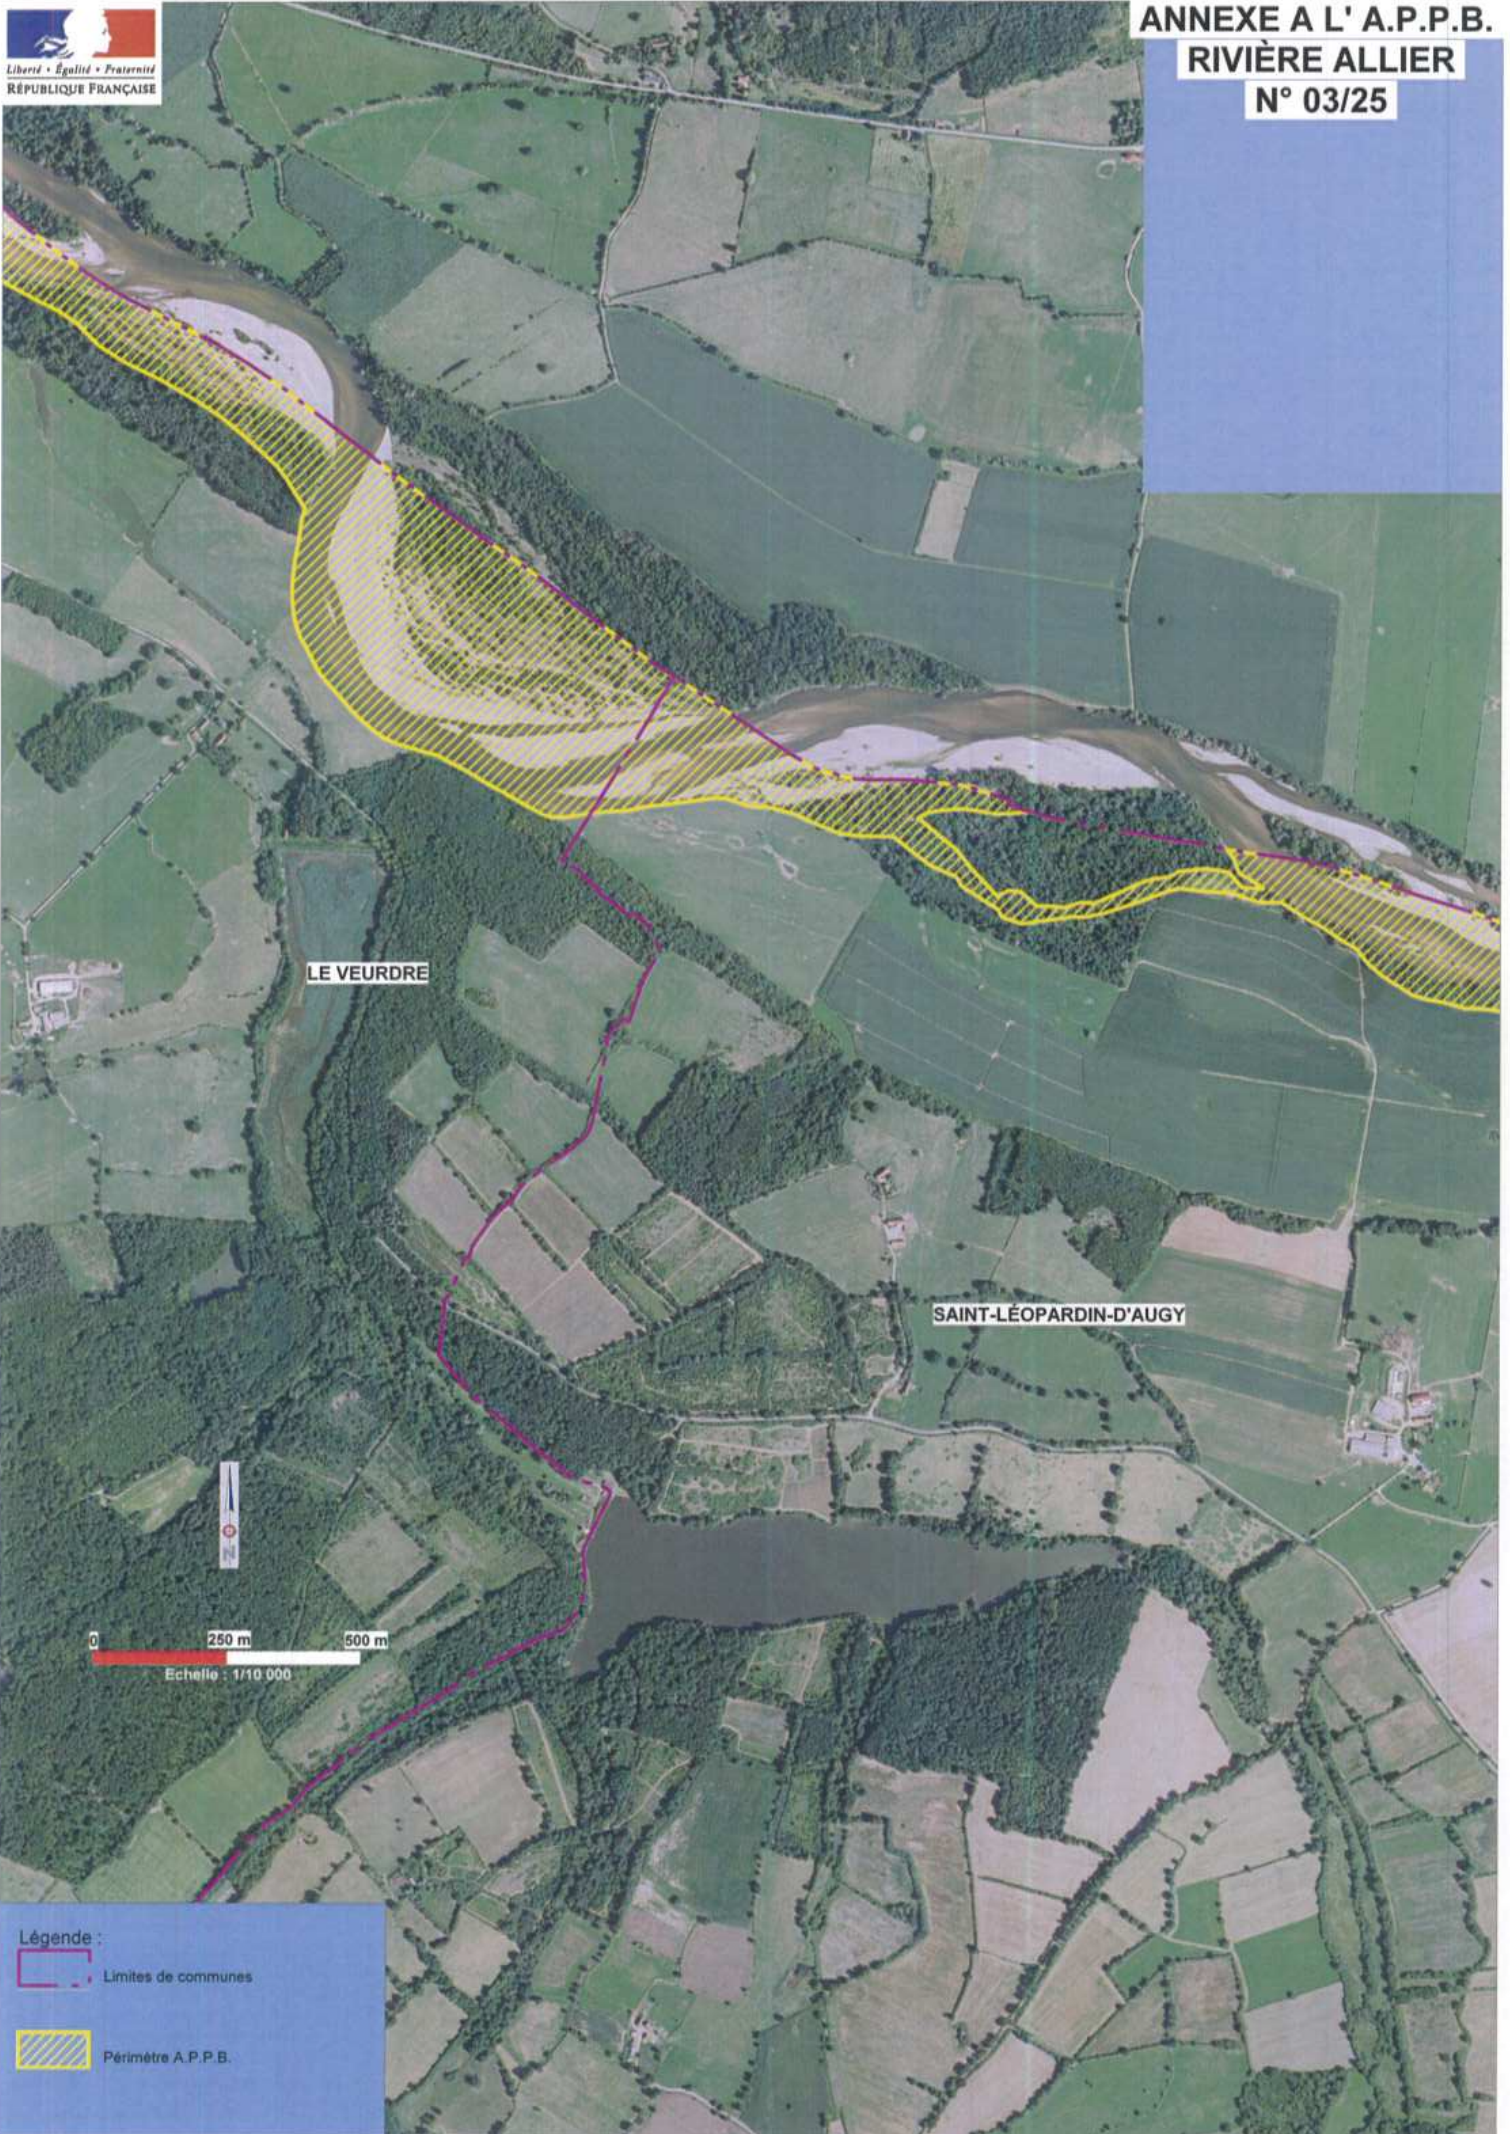

CHÂTEAU-SUR-ALLIER

LE VEURDRE

- Légende :
- Limites de communes
 - ▨ Périmètre A.P.P.B.

0 250 m 500 m
Echelle : 1/10 000

LE VEUDRE

0 250 m 500 m
Echelle : 1/10 000

Légende :

- Limites de communes
- ▨ Périmètre A.P.P.B.

LE VEURDRE

SAINT-LÉOPARDIN-D'AUGY

Légende :
— Limites de communes
▨ Périmètre A.P.P.B.

Légende :

- Limites de communes
- ▨ Périmètre A.P.P.B.

Légende :

- Limites de communes
- ▨ Périmètre A.P.P.B.

Légende :

 Limites de communes

 Périmètre A.P.P.B.

AUBIGNY

VILLENEUVE-
SUR-
ALLIER

BAGNEUX

0 250 m 500 m
Échelle 1/10 000

Légende :

-  Limites de communes
-  Périmètre A.P.P.B.

Légende :

- Limites de communes
- ▨ Périmètre A.P.P.B.

MONTILLY

TRÉVOL

0 250 m 500 m
Echelle : 1/10 000

Légende :

- Limite de communes
- ▨ Périmètre A.P.P.B.

Légende :