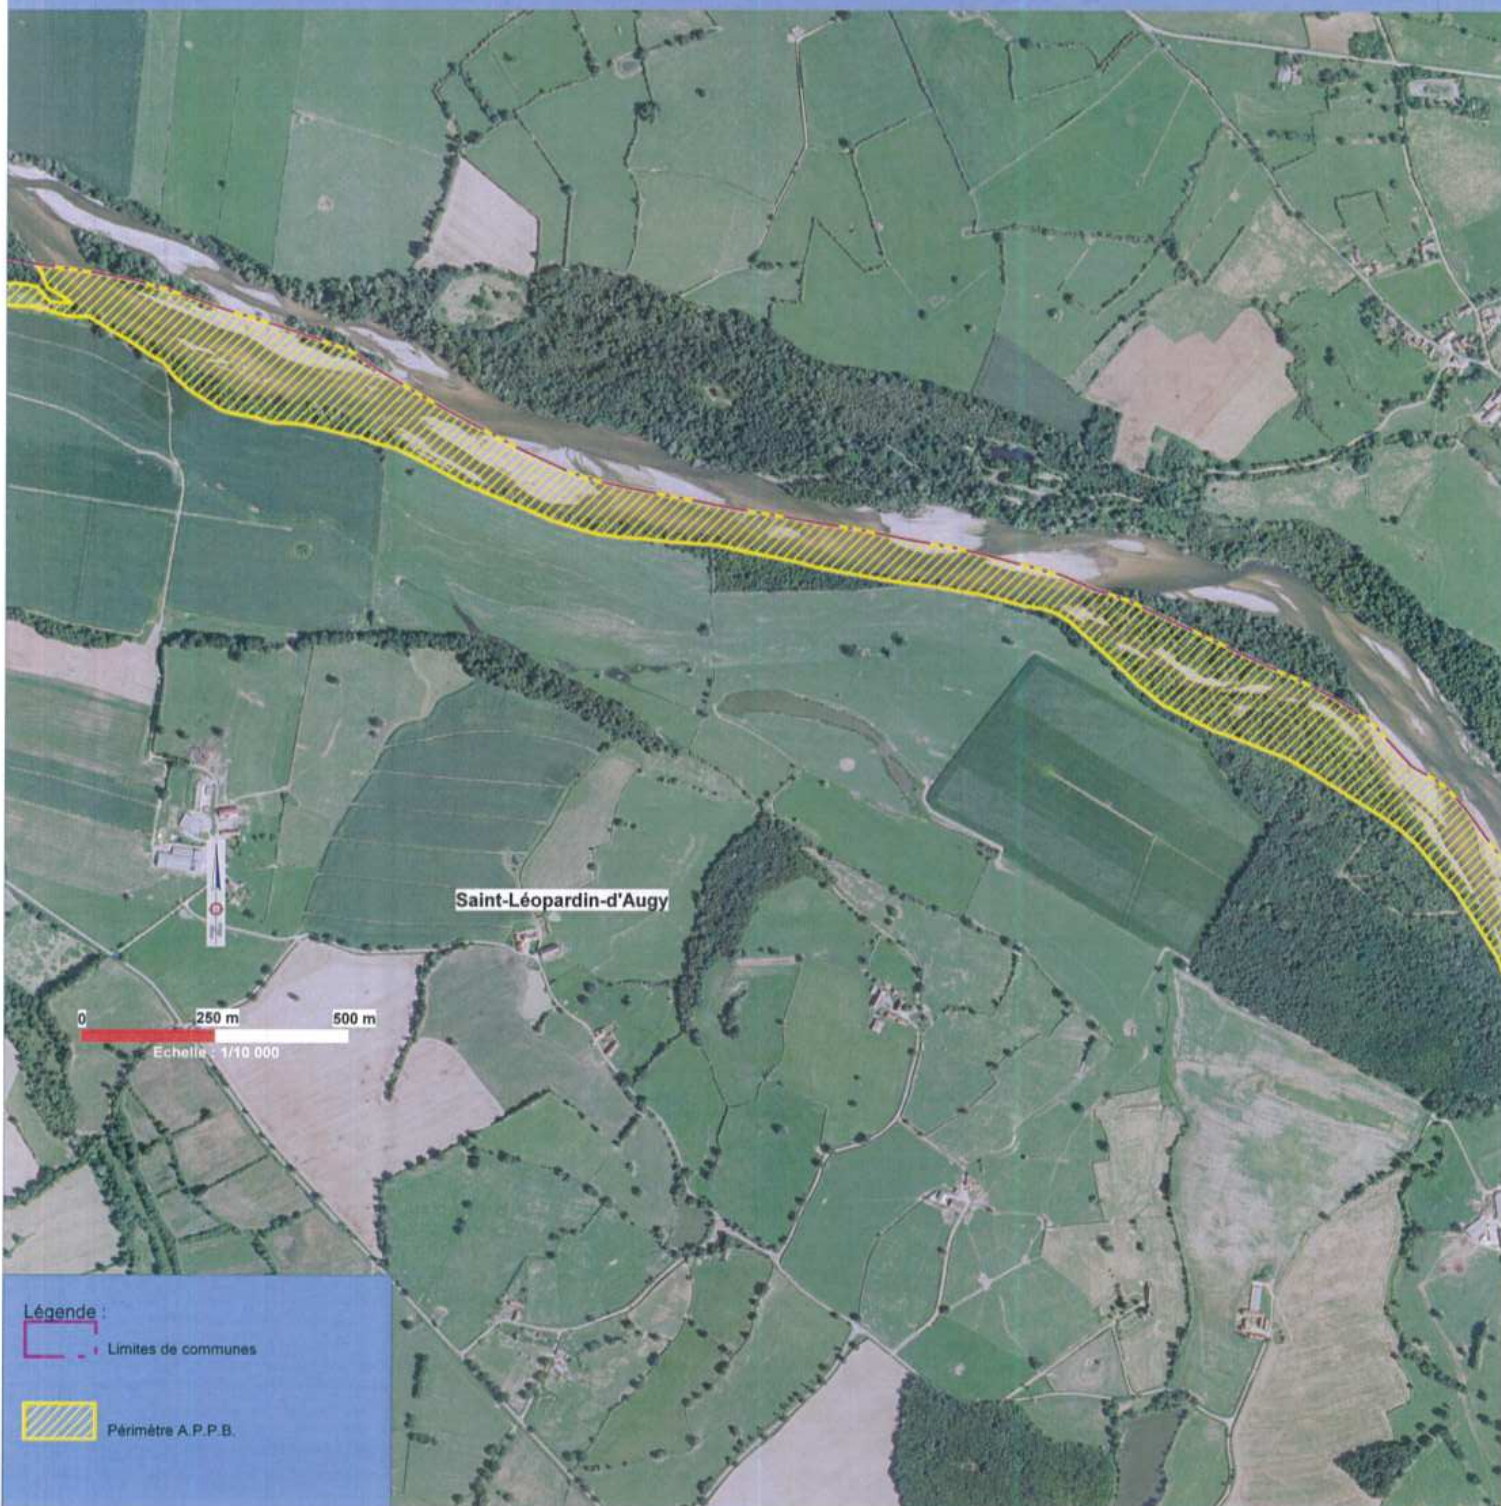

CHÂTEAU-SUR-ALLIER

LE VEURDRE

- Légende :
- Limites de communes
 - ▨ Périmètre A.P.P.B.

0 250 m 500 m
Echelle : 1/10 000

LE VEUDRE

0 250 m 500 m
Echelle : 1/10 000

Légende :

- Limites de communes
- ▨ Périmètre A.P.P.B.

LE VEURDRE

SAINT-LÉOPARDIN-D'AUGY

Légende :
— Limites de communes
▨ Périmètre A.P.P.B.

Légende :

- Limites de communes
- ▨ Périmètre A.P.P.B.

Légende :

- Limites de communes
- ▨ Périmètre A.P.P.B.

Légende :

 Limites de communes

 Périmètre A.P.P.B.

AUBIGNY

VILLENEUVE-
SUR-
ALLIER

BAGNEUX

0 250 m 500 m
Échelle 1/10 000

Légende :

-  Limites de communes
-  Périmètre A.P.P.B.