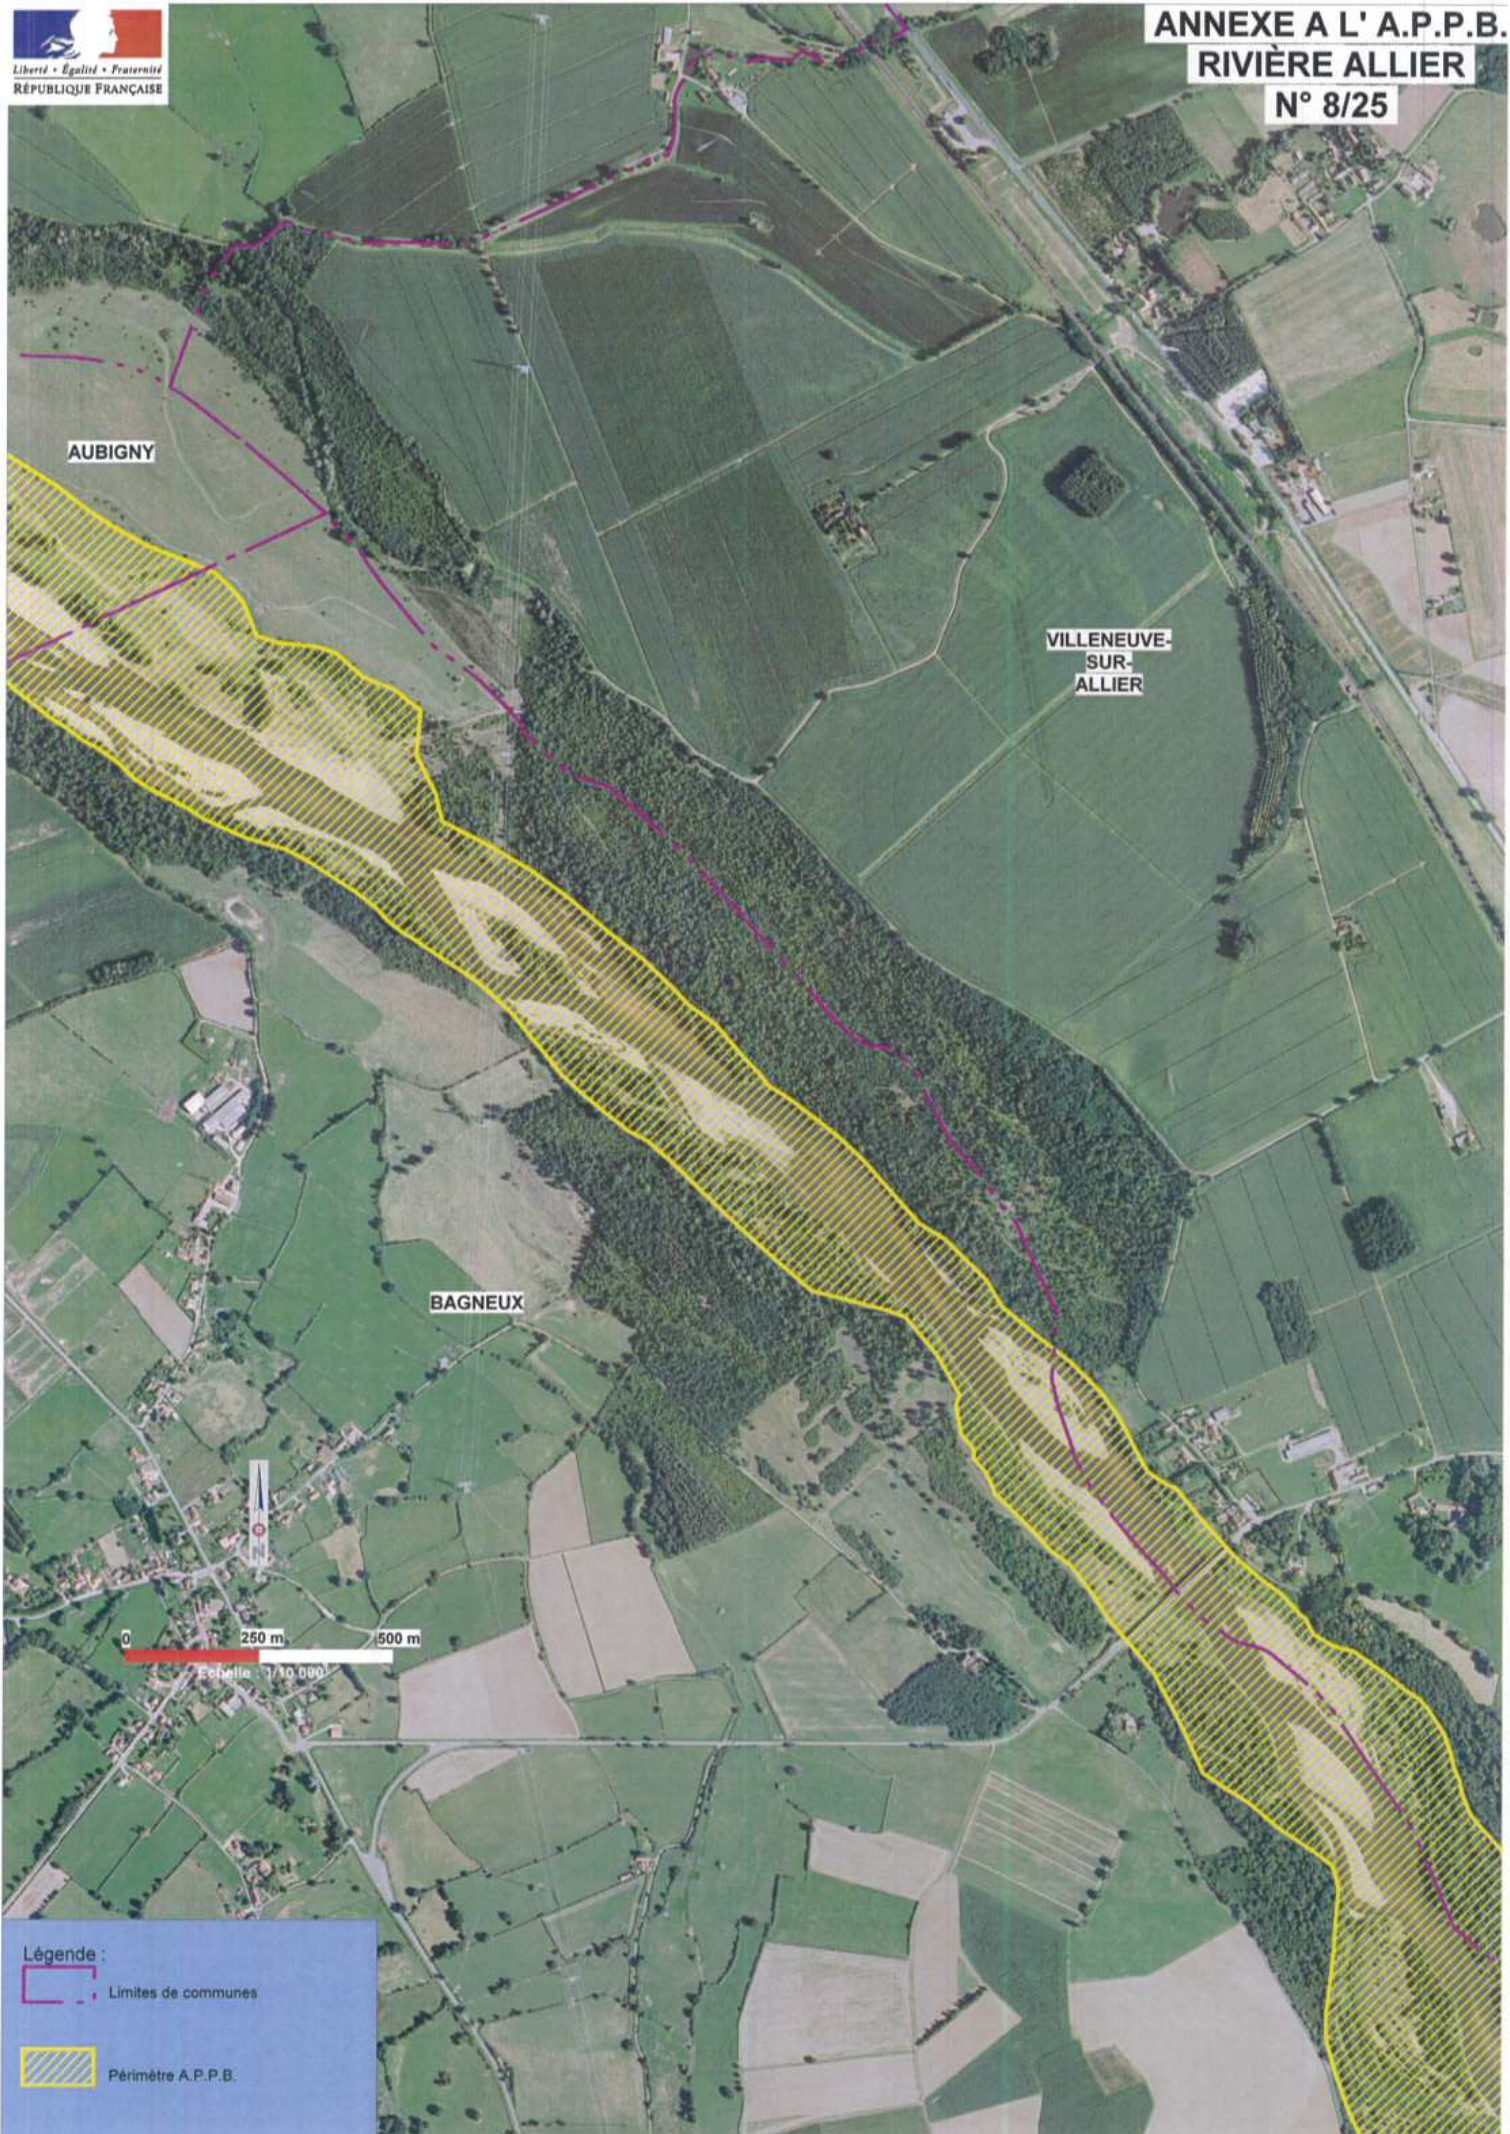

CHÂTEAU-SUR-ALLIER

LE VEURDRE

- Légende :
- Limites de communes
 - ▨ Périmètre A.P.P.B.

0 250 m 500 m
Echelle : 1/10 000

LE VEUDRE

0 250 m 500 m
Echelle : 1/10 000

Légende :

- Limites de communes
- ▨ Périmètre A.P.P.B.

LE VEURDRE

SAINT-LÉOPARDIN-D'AUGY

Légende :
— Limites de communes
▨ Périmètre A.P.P.B.

Légende :

- Limites de communes
- ▨ Périmètre A.P.P.B.

Légende :

- Limites de communes
- ▨ Périmètre A.P.P.B.

Légende :

 Limites de communes

 Périmètre A.P.P.B.

AUBIGNY

VILLENEUVE-
SUR-
ALLIER

BAGNEUX

0 250 m 500 m
Échelle 1/10 000

Légende :

-  Limites de communes
-  Périmètre A.P.P.B.

Légende :

- Limites de communes
- ▨ Périmètre A.P.P.B.

MONTILLY

TRÉVOL

0 250 m 500 m
Echelle : 1/10 000

Légende :

- Limite de communes
- ▨ Périmètre A.P.P.B.

Légende :