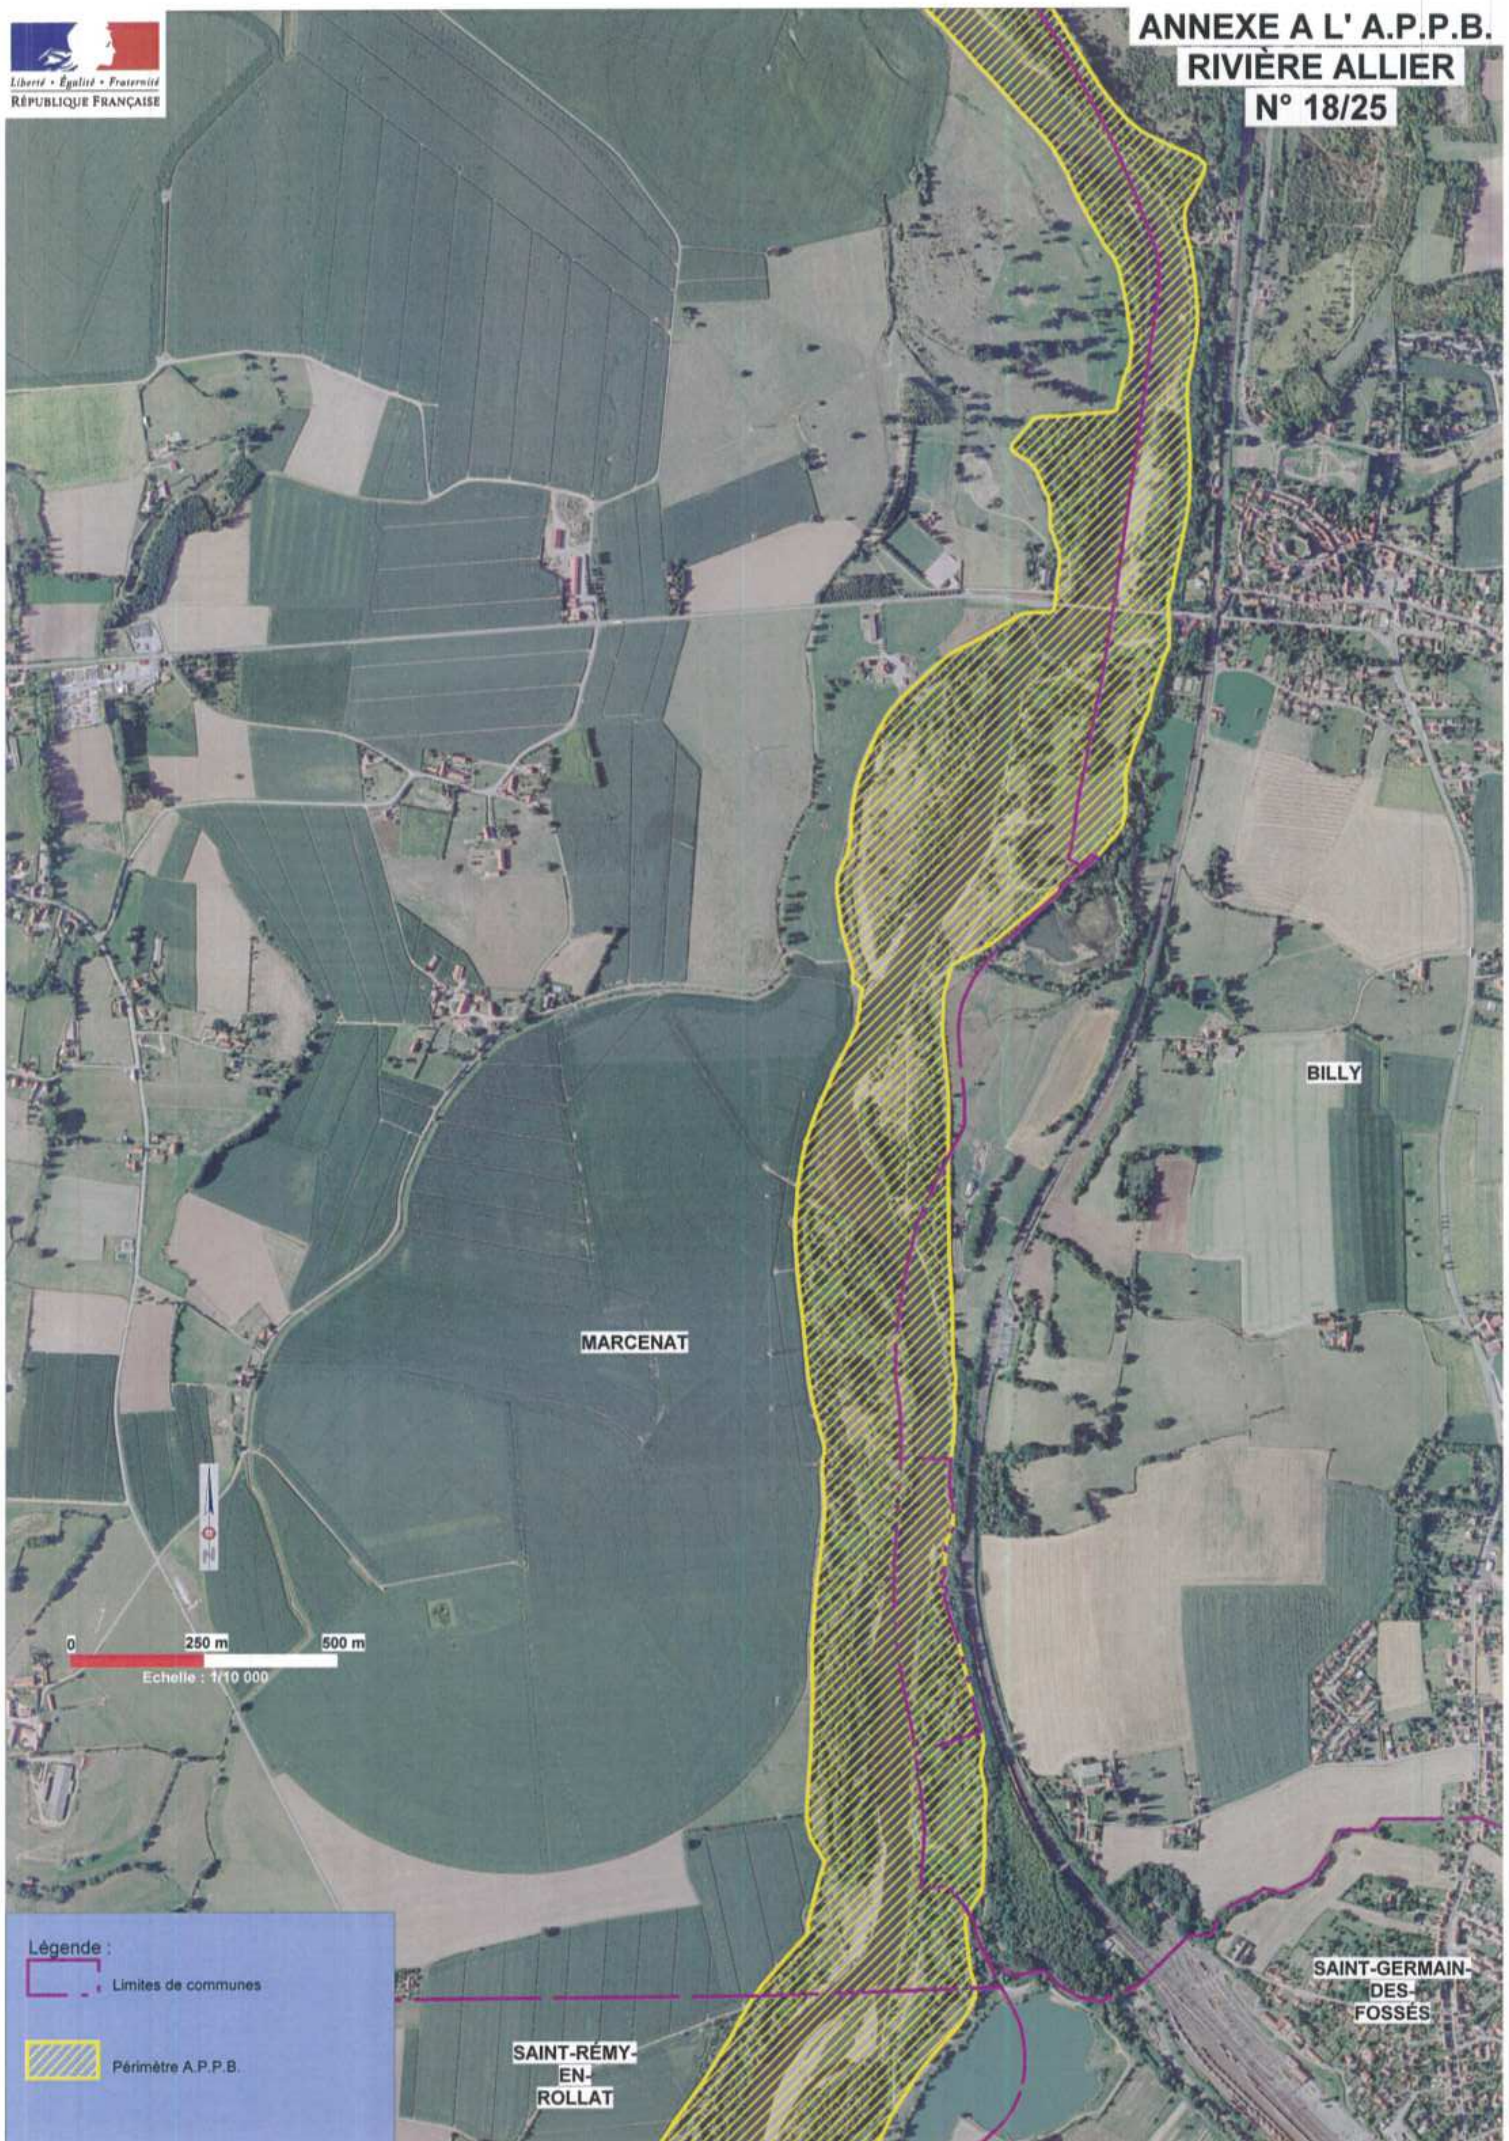

CHÂTEAU-SUR-ALLIER

LE VEURDRE

- Légende :
- Limites de communes
 - ▨ Périmètre A.P.P.B.

0 250 m 500 m
Echelle : 1/10 000

LE VEUDRE

0 250 m 500 m
Echelle : 1/10 000

Légende :

- Limites de communes
- ▨ Périmètre A.P.P.B.

 Limites de communes

 Périmètre A.P.P.B.

AUBIGNY

VILLENEUVE-
SUR-
ALLIER

BAGNEUX

0 250 m 500 m
Échelle 1/10 000

Légende :

-  Limites de communes
-  Périmètre A.P.P.B.

PARAY-SOUS-BRIAILLES

CRÉCHY

MARCNAT

0 250 m 500 m

Echelle : 1/10 000

Légende :

 Limites de communes

 Périmètre A.P.P.B.

MARCNAT

SAINT-RÉMY-
EN-
ROLLAT

SAINT-GERMAIN
-DES-
FOSSÉS

0 250 m 500 m
Echelle 1/10 000

Légende :
- - - Limites de communes
▨ Périètre A.P.P.B.

SAINT-RÉMY-
EN-
ROLLAT

SAINT-GERMAIN
DES-
FOSSÉS

CHARMEIL