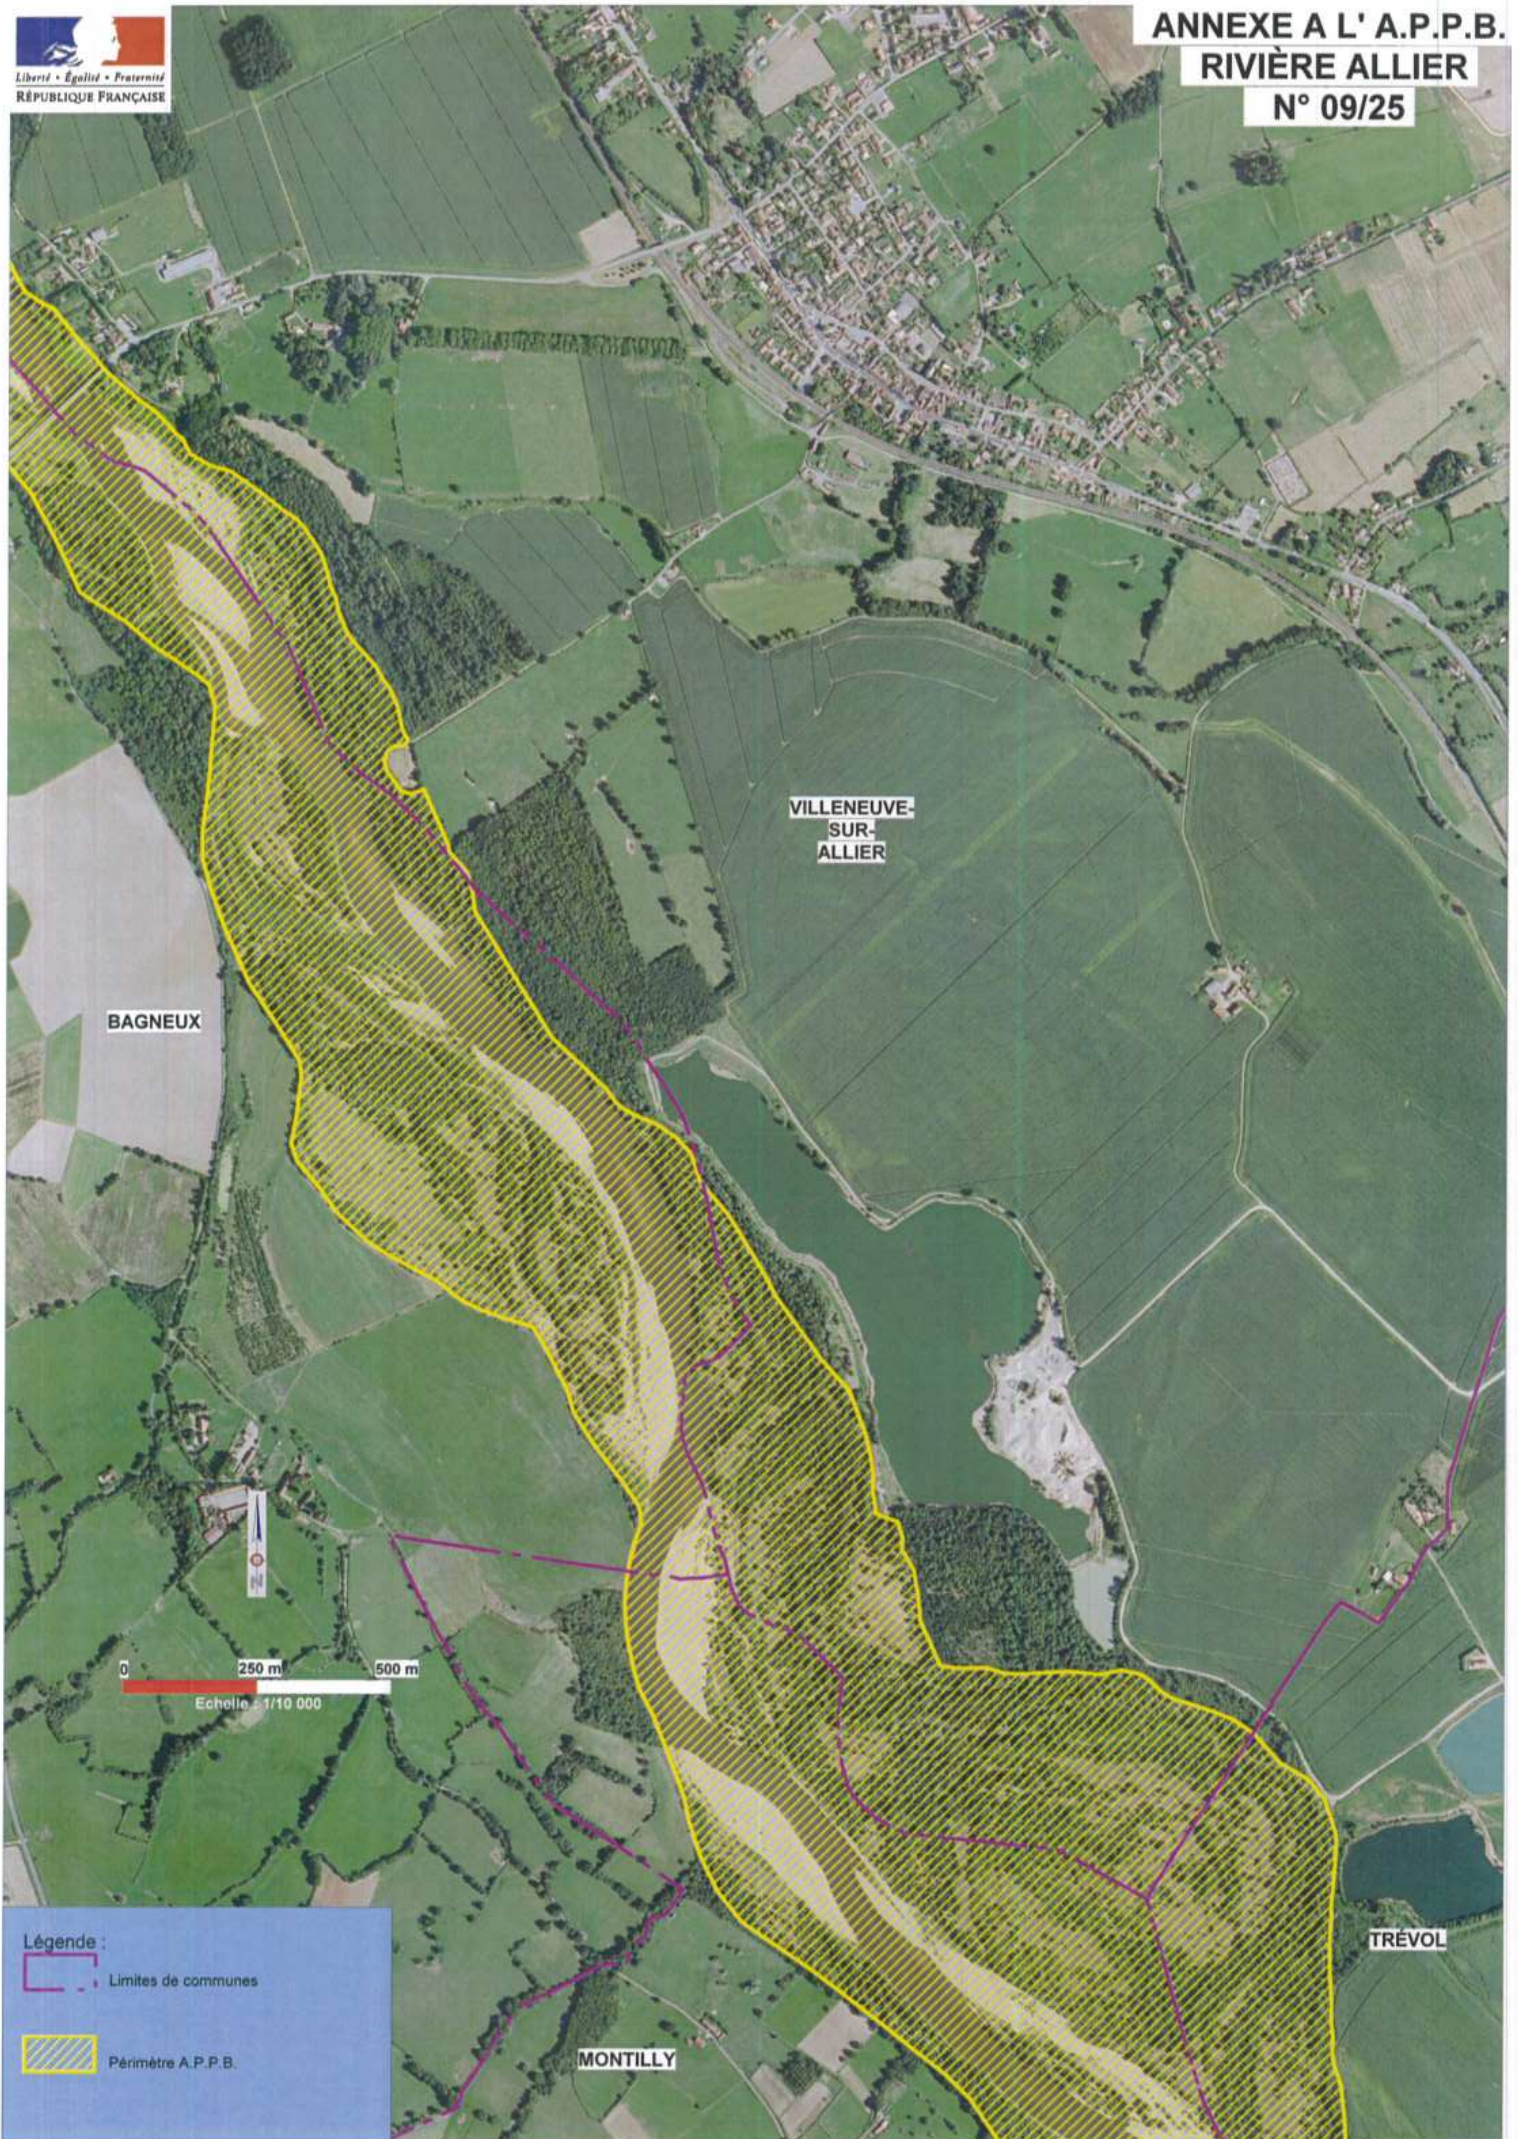

CHÂTEAU-SUR-ALLIER

LE VEURDRE

- Légende :
- Limites de communes
 - ▨ Périmètre A.P.P.B.

0 250 m 500 m
Echelle : 1/10 000

LE VEUDRE

0 250 m 500 m
Echelle : 1/10 000

Légende :

- Limites de communes
- ▨ Périmètre A.P.P.B.

LE VEURDRE

SAINT-LÉOPARDIN-D'AUGY

Légende :
— Limites de communes
▨ Périmètre A.P.P.B.

Légende :

- Limites de communes
- ▨ Périmètre A.P.P.B.

Légende :

- Limites de communes
- ▨ Périmètre A.P.P.B.

Légende :

 Limites de communes

 Périmètre A.P.P.B.

AUBIGNY

VILLENEUVE-
SUR-
ALLIER

BAGNEUX

0 250 m 500 m
Échelle 1/10 000

Légende :

-  Limites de communes
-  Périmètre A.P.P.B.

Légende :

- Limites de communes
- ▨ Périmètre A.P.P.B.

MONTILLY

TRÉVOL

0 250 m 500 m
Echelle : 1/10 000

Légende :

- Limite de communes
- ▨ Périmètre A.P.P.B.

Légende :