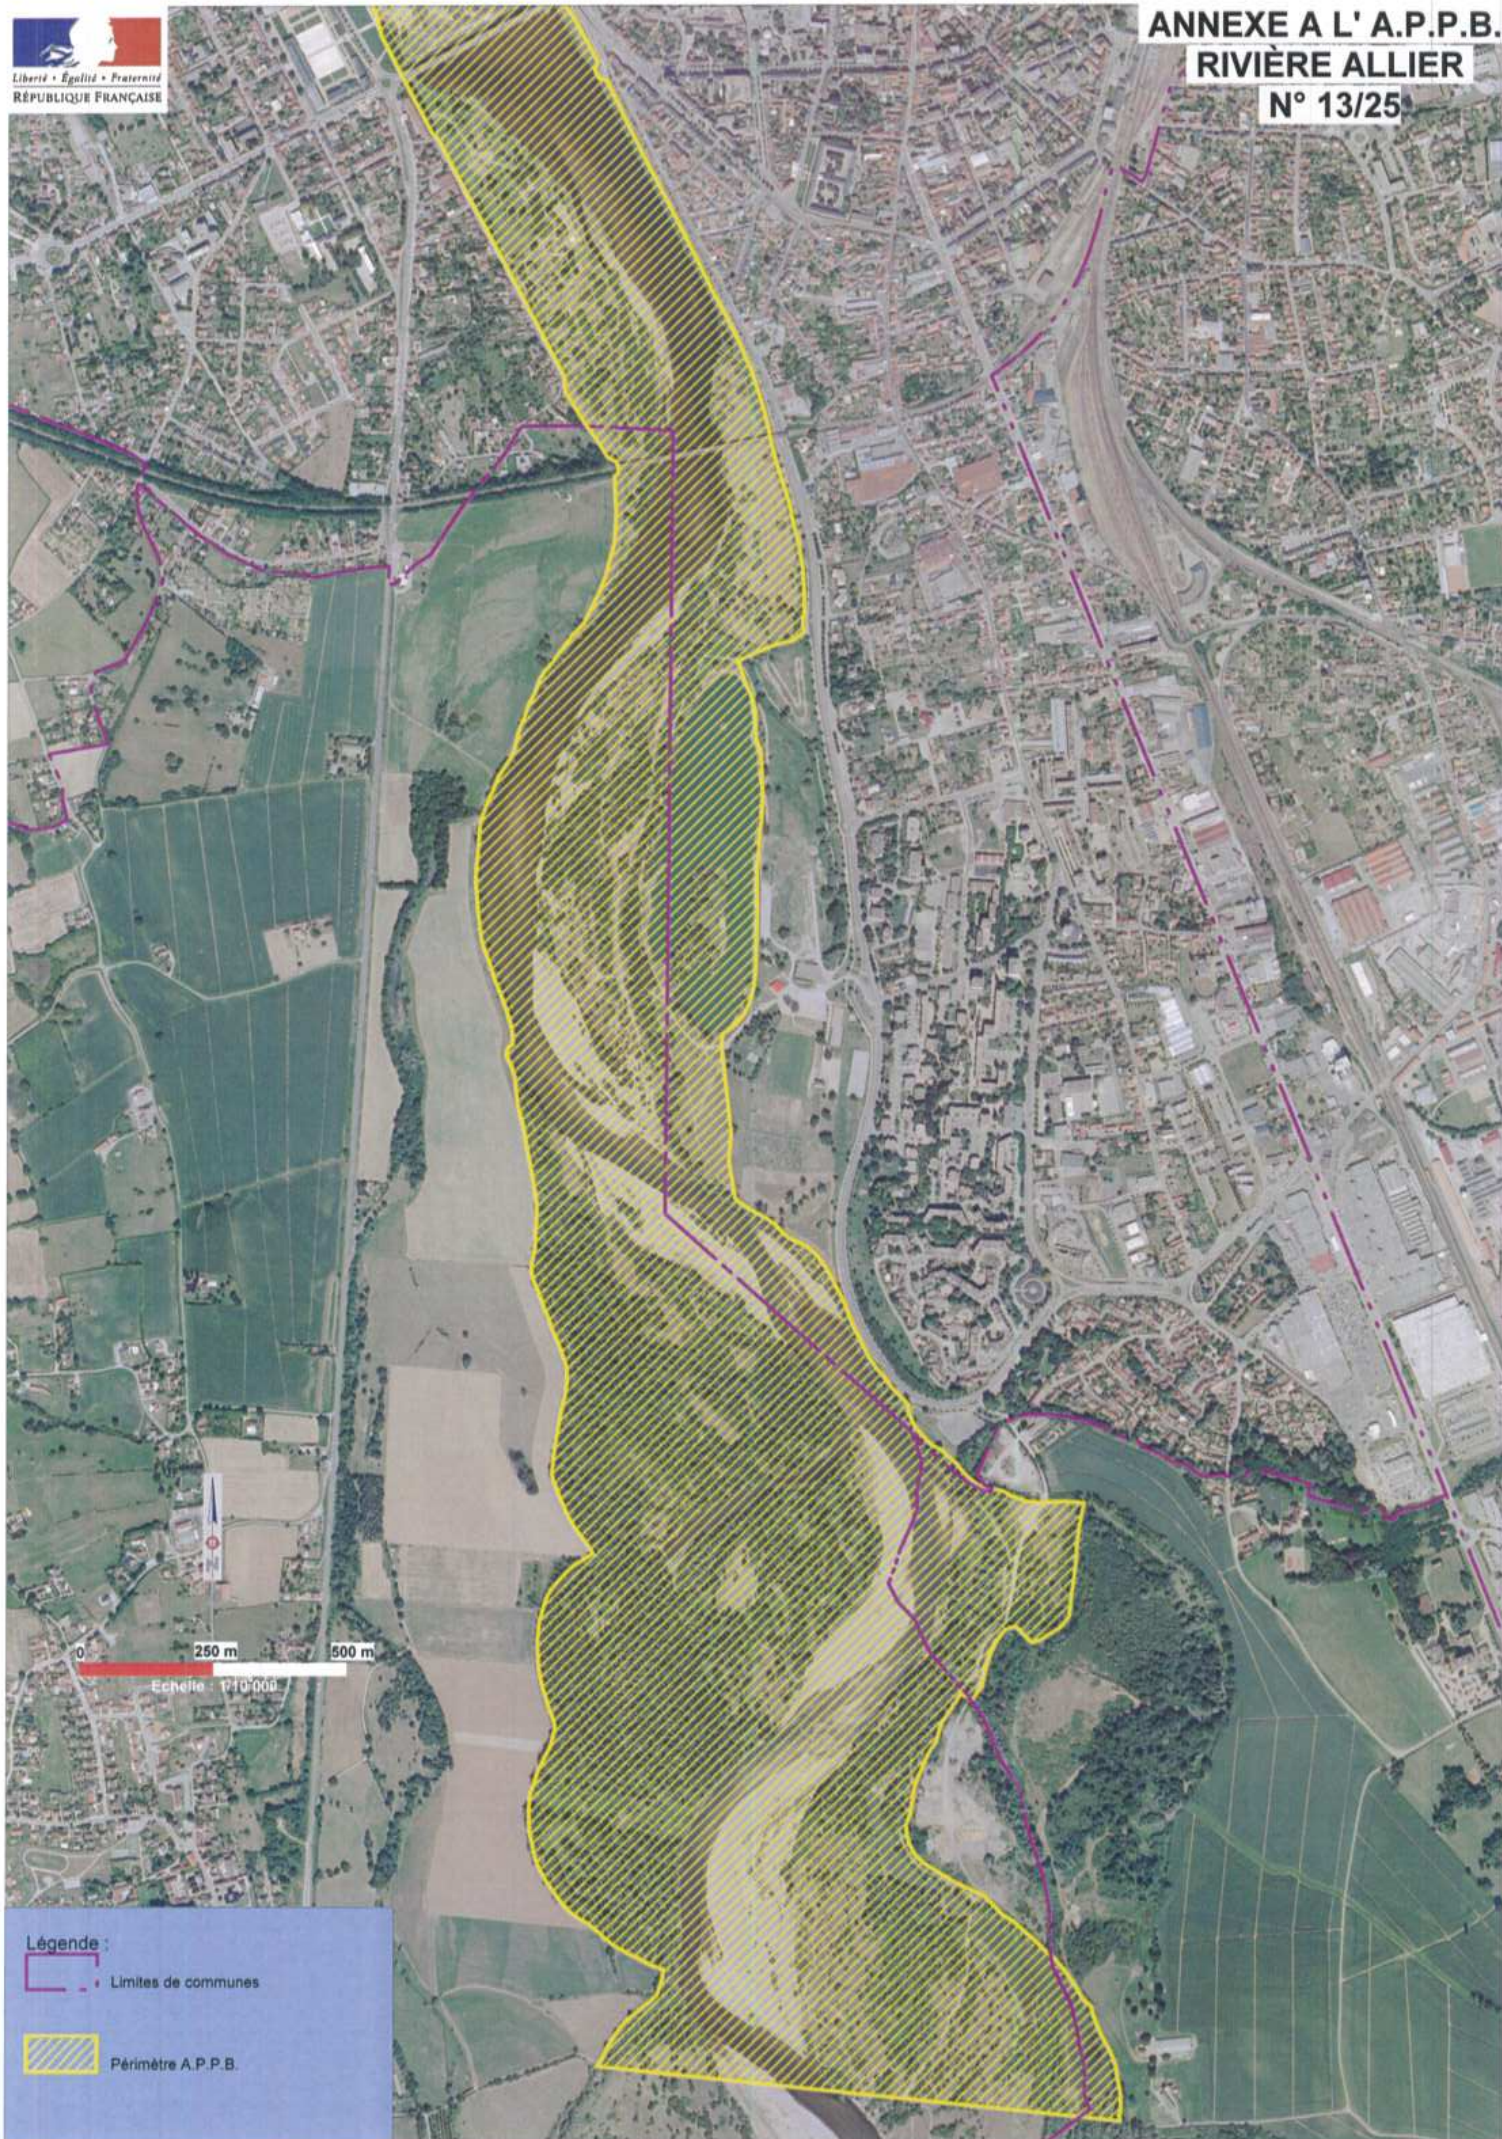

Légende :

- — — Limites de communes
- ▨ Périmètre A.P.P.B.