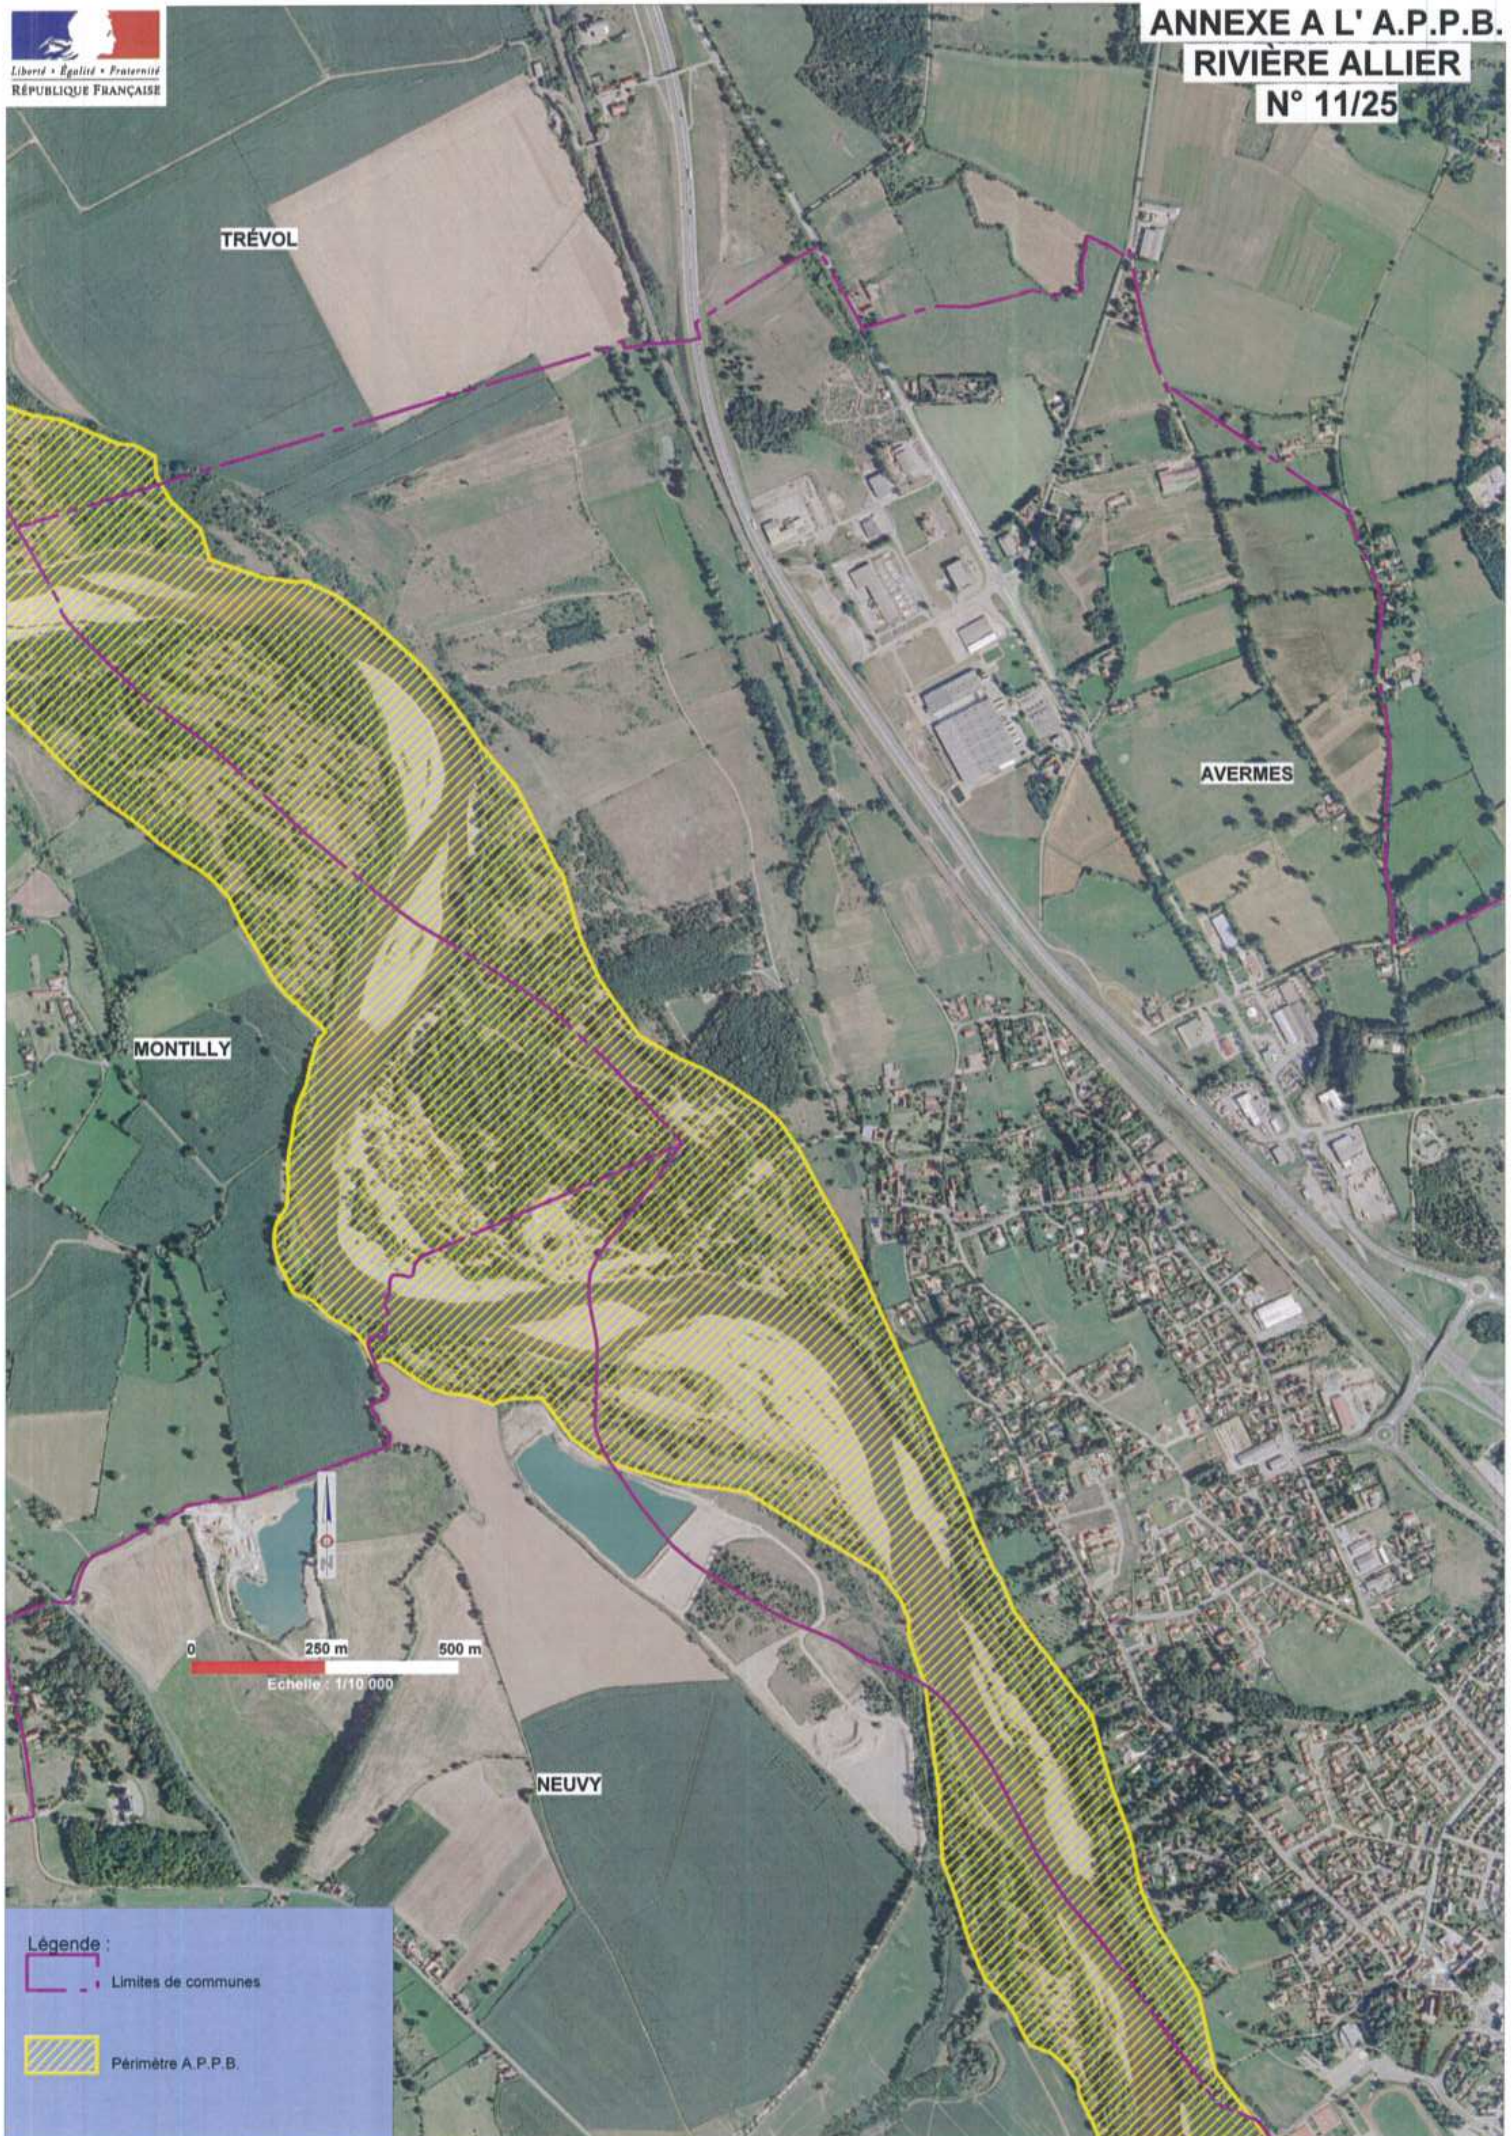

CHÂTEAU-SUR-ALLIER

LE VEURDRE

- Légende :
- Limites de communes
 - ▨ Périmètre A.P.P.B.

0 250 m 500 m
Echelle : 1/10 000

LE VEUDRE

0 250 m 500 m
Echelle : 1/10 000

Légende :

- Limites de communes
- ▨ Périmètre A.P.P.B.

 Limites de communes

 Périmètre A.P.P.B.

AUBIGNY

VILLENEUVE-
SUR-
ALLIER

BAGNEUX

0 250 m 500 m
Échelle 1/10 000

Légende :

-  Limites de communes
-  Périmètre A.P.P.B.

Légende :

- Limites de communes
- ▨ Périmètre A.P.P.B.

MONTILLY

TRÉVOL

0 250 m 500 m
Echelle : 1/10 000

Légende :

- Limite de communes
- ▨ Périmètre A.P.P.B.

Légende :

PARAY-SOUS-BRIAILLES

CRÉCHY

MARCNAT

0 250 m 500 m

Echelle : 1/10 000

Légende :

 Limites de communes

 Périmètre A.P.P.B.