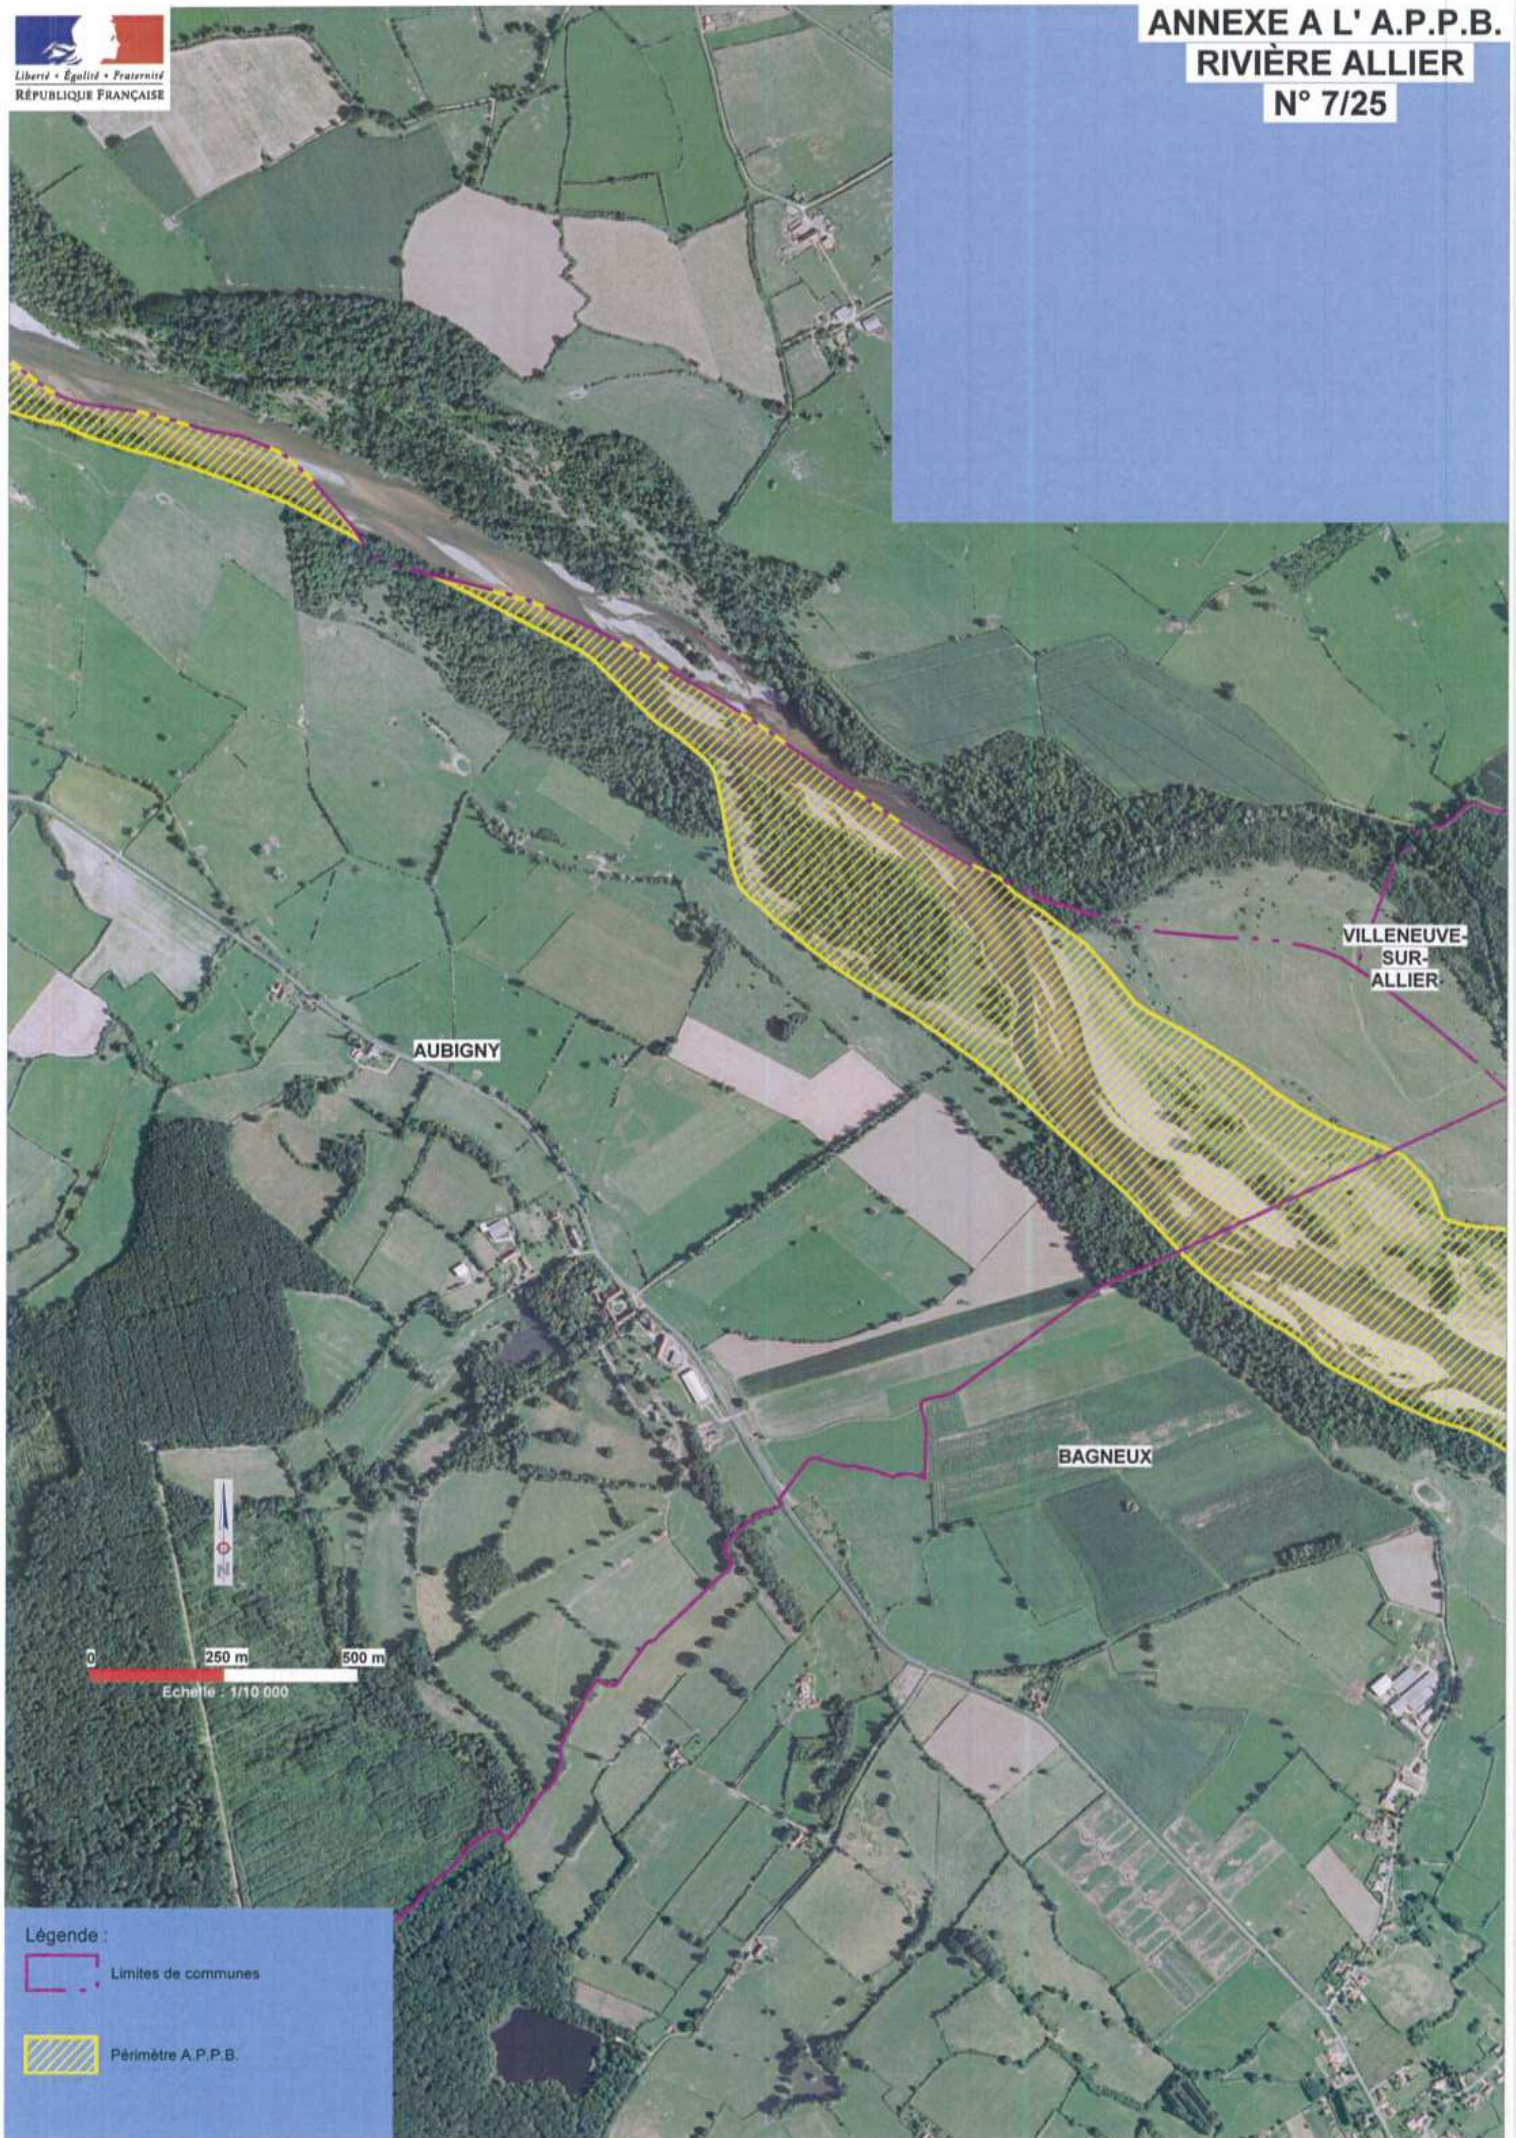

CHÂTEAU-SUR-ALLIER

LE VEURDRE

- Légende :
- Limites de communes
 - ▨ Périmètre A.P.P.B.

0 250 m 500 m
Echelle : 1/10 000

LE VEUDRE

0 250 m 500 m
Echelle : 1/10 000

Légende :

- Limites de communes
- ▨ Périmètre A.P.P.B.

LE VEURDRE

SAINT-LÉOPARDIN-D'AUGY

Légende :
— Limites de communes
▨ Périmètre A.P.P.B.

Légende :

- Limites de communes
- ▨ Périmètre A.P.P.B.

Légende :

- Limites de communes
- ▨ Périmètre A.P.P.B.

Légende :

 Limites de communes

 Périmètre A.P.P.B.

AUBIGNY

VILLENEUVE-
SUR-
ALLIER

BAGNEUX

0 250 m 500 m
Échelle 1/10 000

Légende :

-  Limites de communes
-  Périmètre A.P.P.B.

Légende :

- Limites de communes
- ▨ Périmètre A.P.P.B.

MONTILLY

TRÉVOL

0 250 m 500 m
Echelle : 1/10 000

Légende :

- Limite de communes
- ▨ Périmètre A.P.P.B.

Légende :