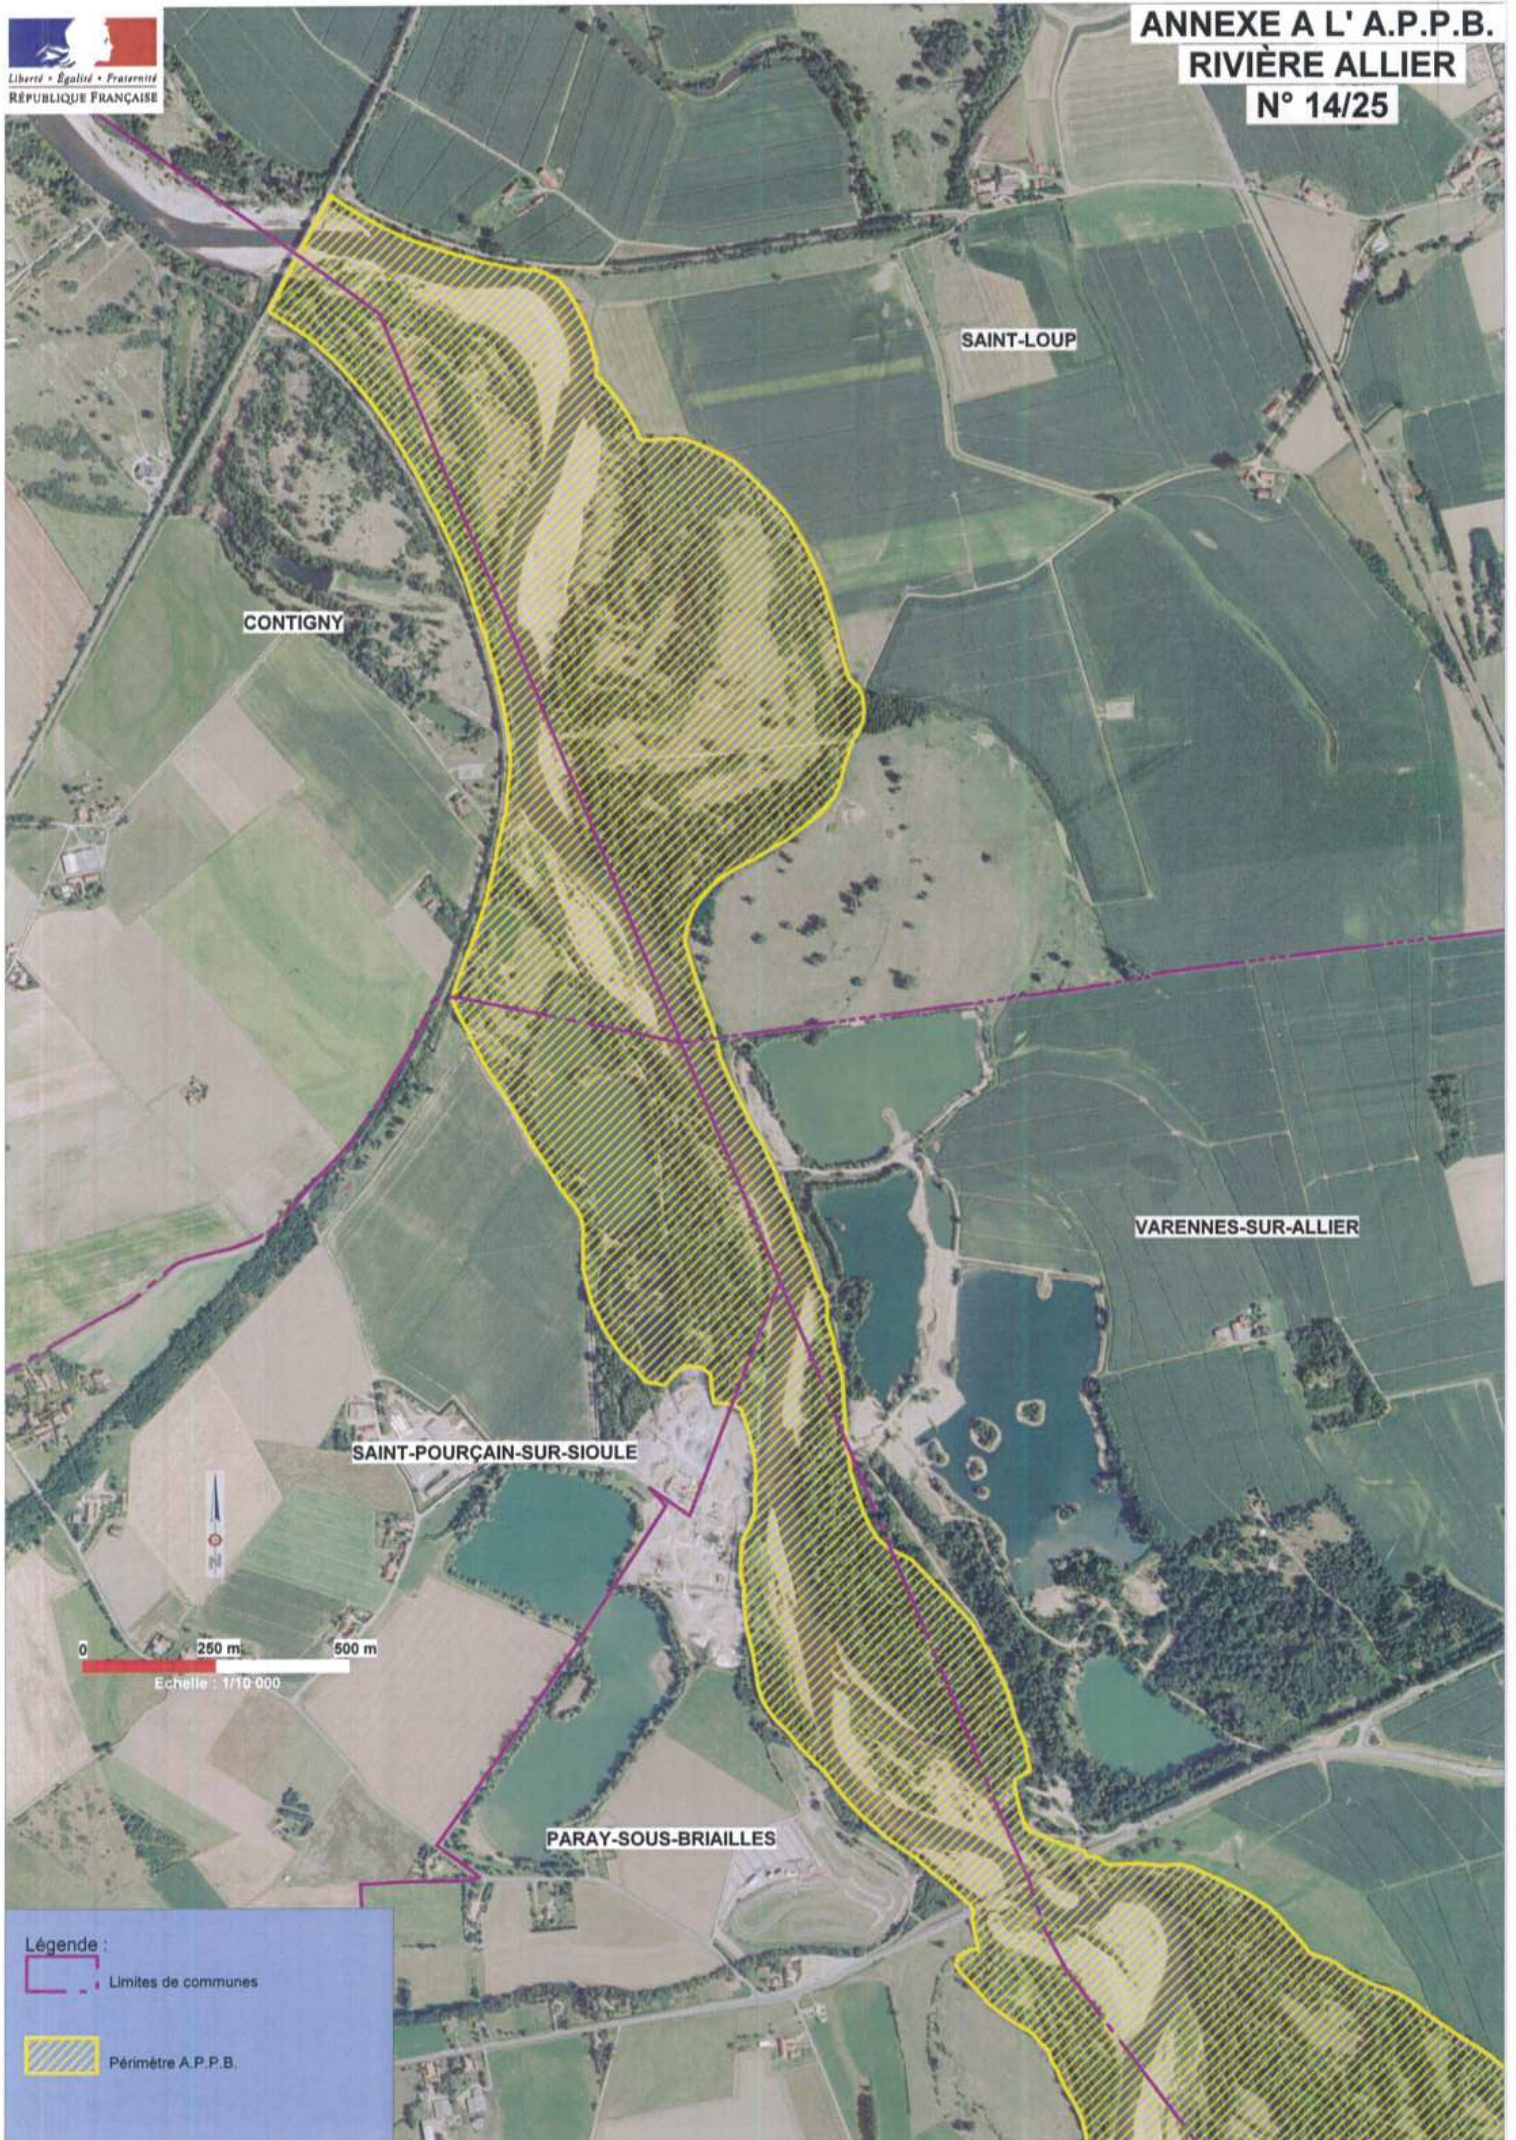

CHÂTEAU-SUR-ALLIER

LE VEURDRE

- Légende :
- Limites de communes
 - ▨ Périmètre A.P.P.B.

0 250 m 500 m
Echelle : 1/10 000

LE VEUDRE

0 250 m 500 m
Echelle : 1/10 000

Légende :

- Limites de communes
- ▨ Périmètre A.P.P.B.

 Limites de communes

 Périmètre A.P.P.B.

AUBIGNY

VILLENEUVE-
SUR-
ALLIER

BAGNEUX

0 250 m 500 m
Échelle 1/10 000

Légende :

-  Limites de communes
-  Périmètre A.P.P.B.

- Limits de communes
- ▨ Périmètre A.P.P.B.

Légende :
— Limites de communes

▨ Périmètre A.P.P.B.

Légende :

- — — Limites de communes
- ▨ Périmètre A.P.P.B.

VARENNES-
SUR-
ALLIER

- Légende :
- Limites de communes
 - ▨ Périmètre A.P.P.B.

PARAY-SOUS-BRIAILLES

CRÉCHY

MARCNAT

0 250 m 500 m

Echelle : 1/10 000

Légende :

 Limites de communes

 Périmètre A.P.P.B.