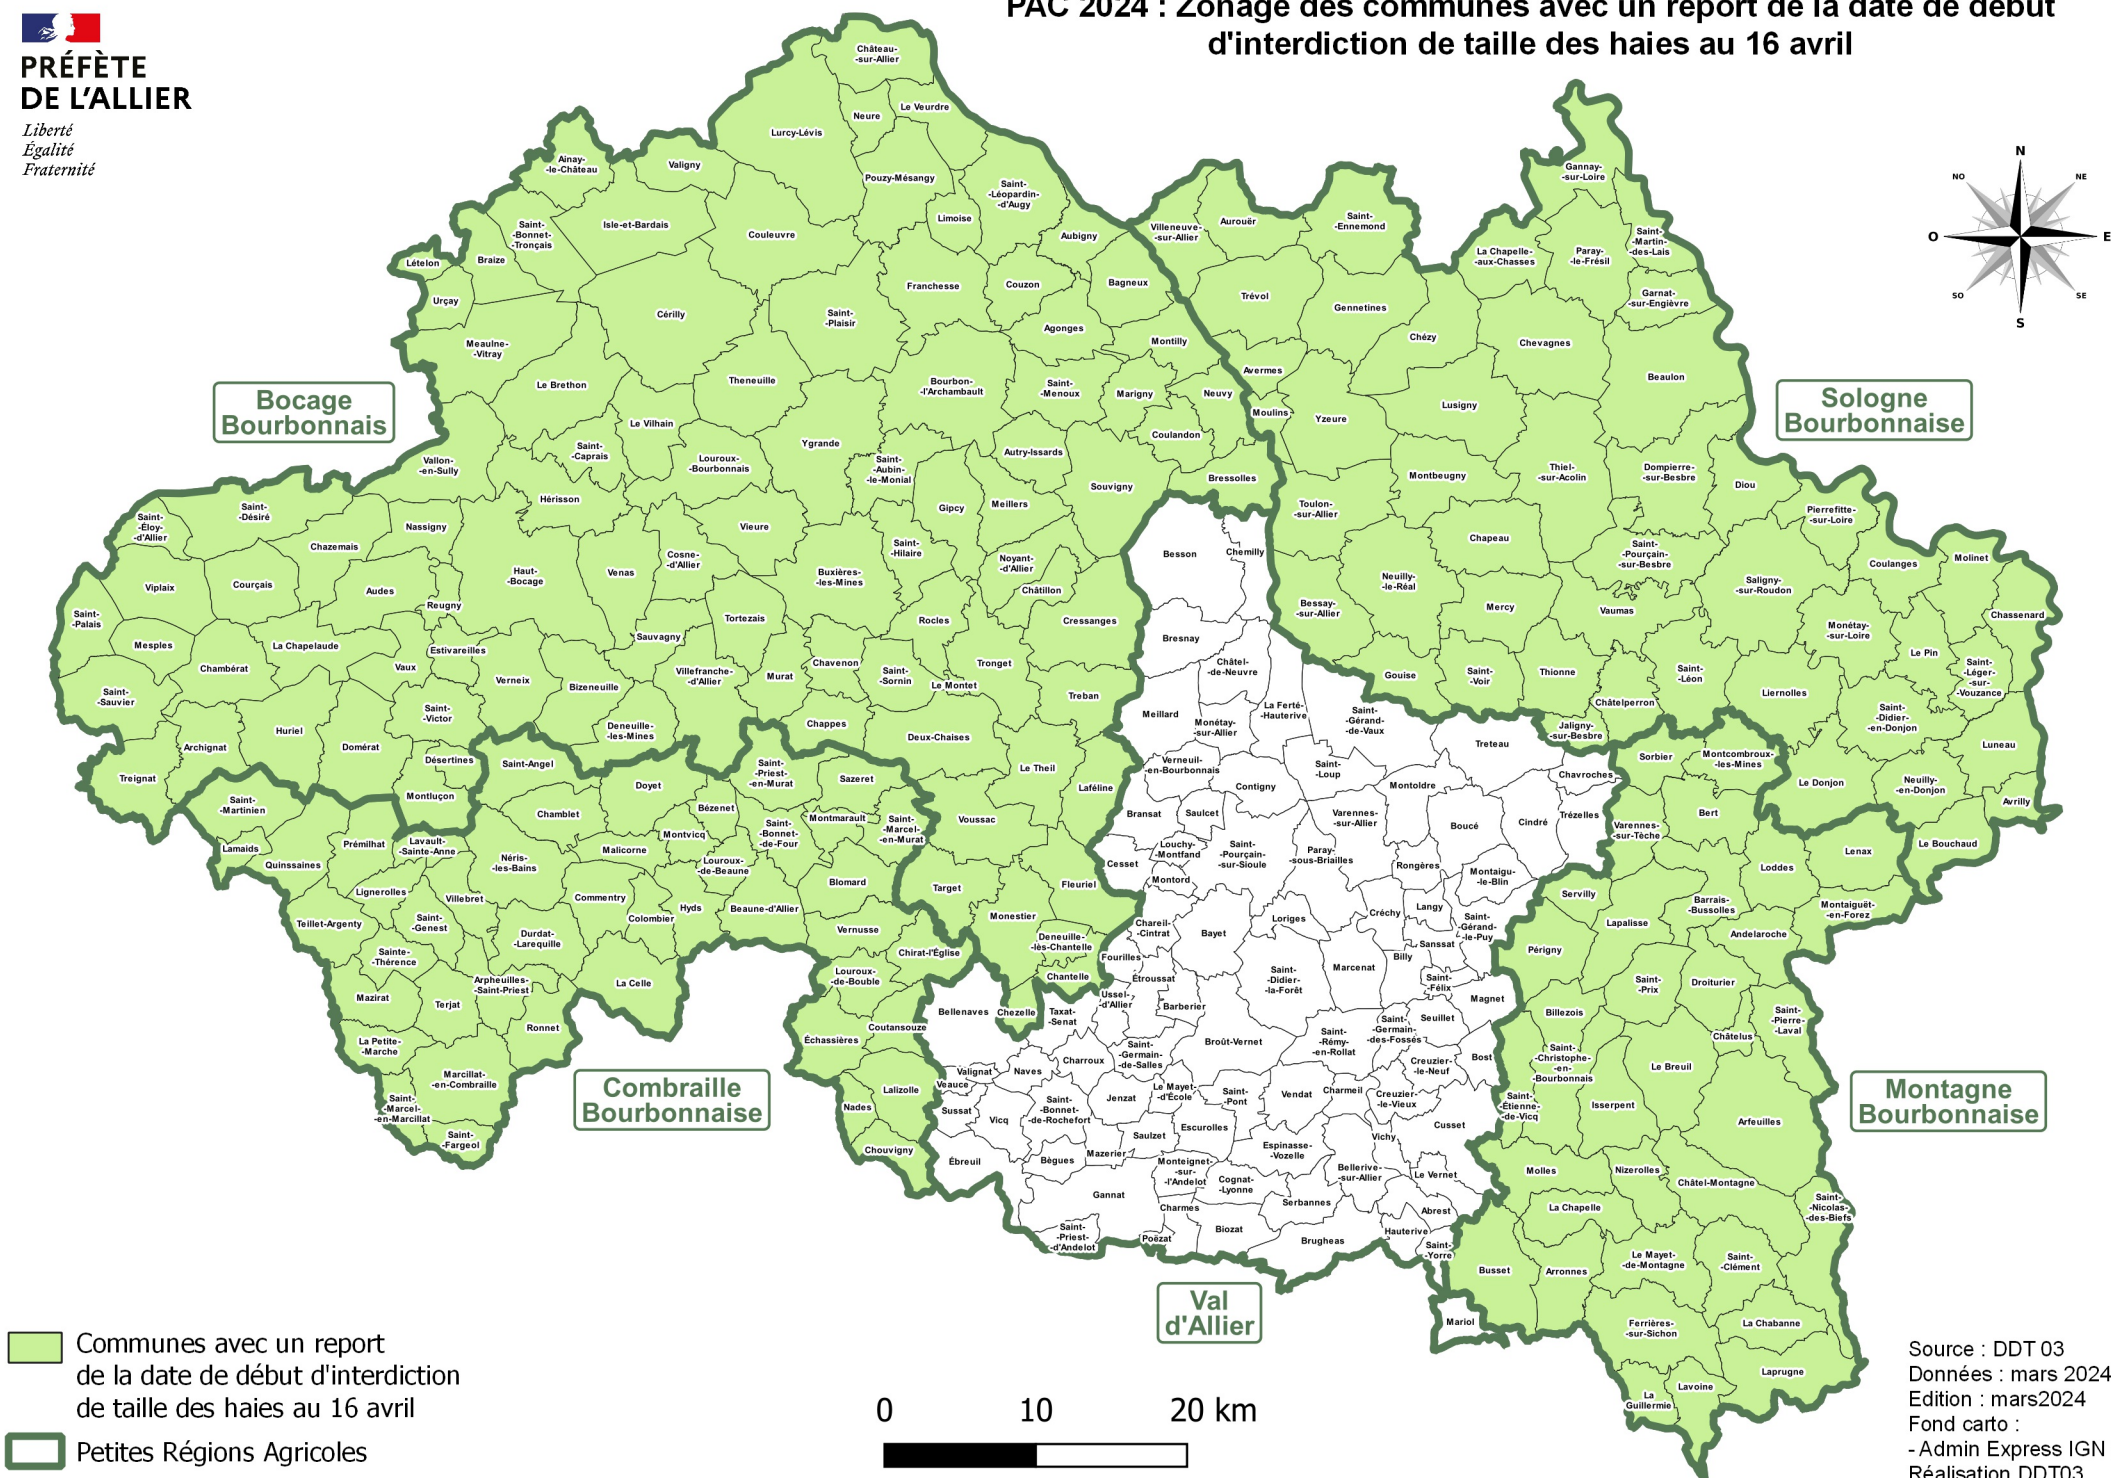

PRÉFÈTE
DE L'ALLIER

Liberté
Égalité
Fraternité

PAC 2024 : Zonage des communes avec un report de la date de début d'interdiction de taille des haies au 16 avril

Communes avec un report de la date de début d'interdiction de taille des haies au 16 avril

Petites Régions Agricoles

0 10 20 km

Source : DDT 03
Données : mars 2024
Edition : mars 2024
Fond carto :
- Admin Express IGN ©
Réalisation DDT03