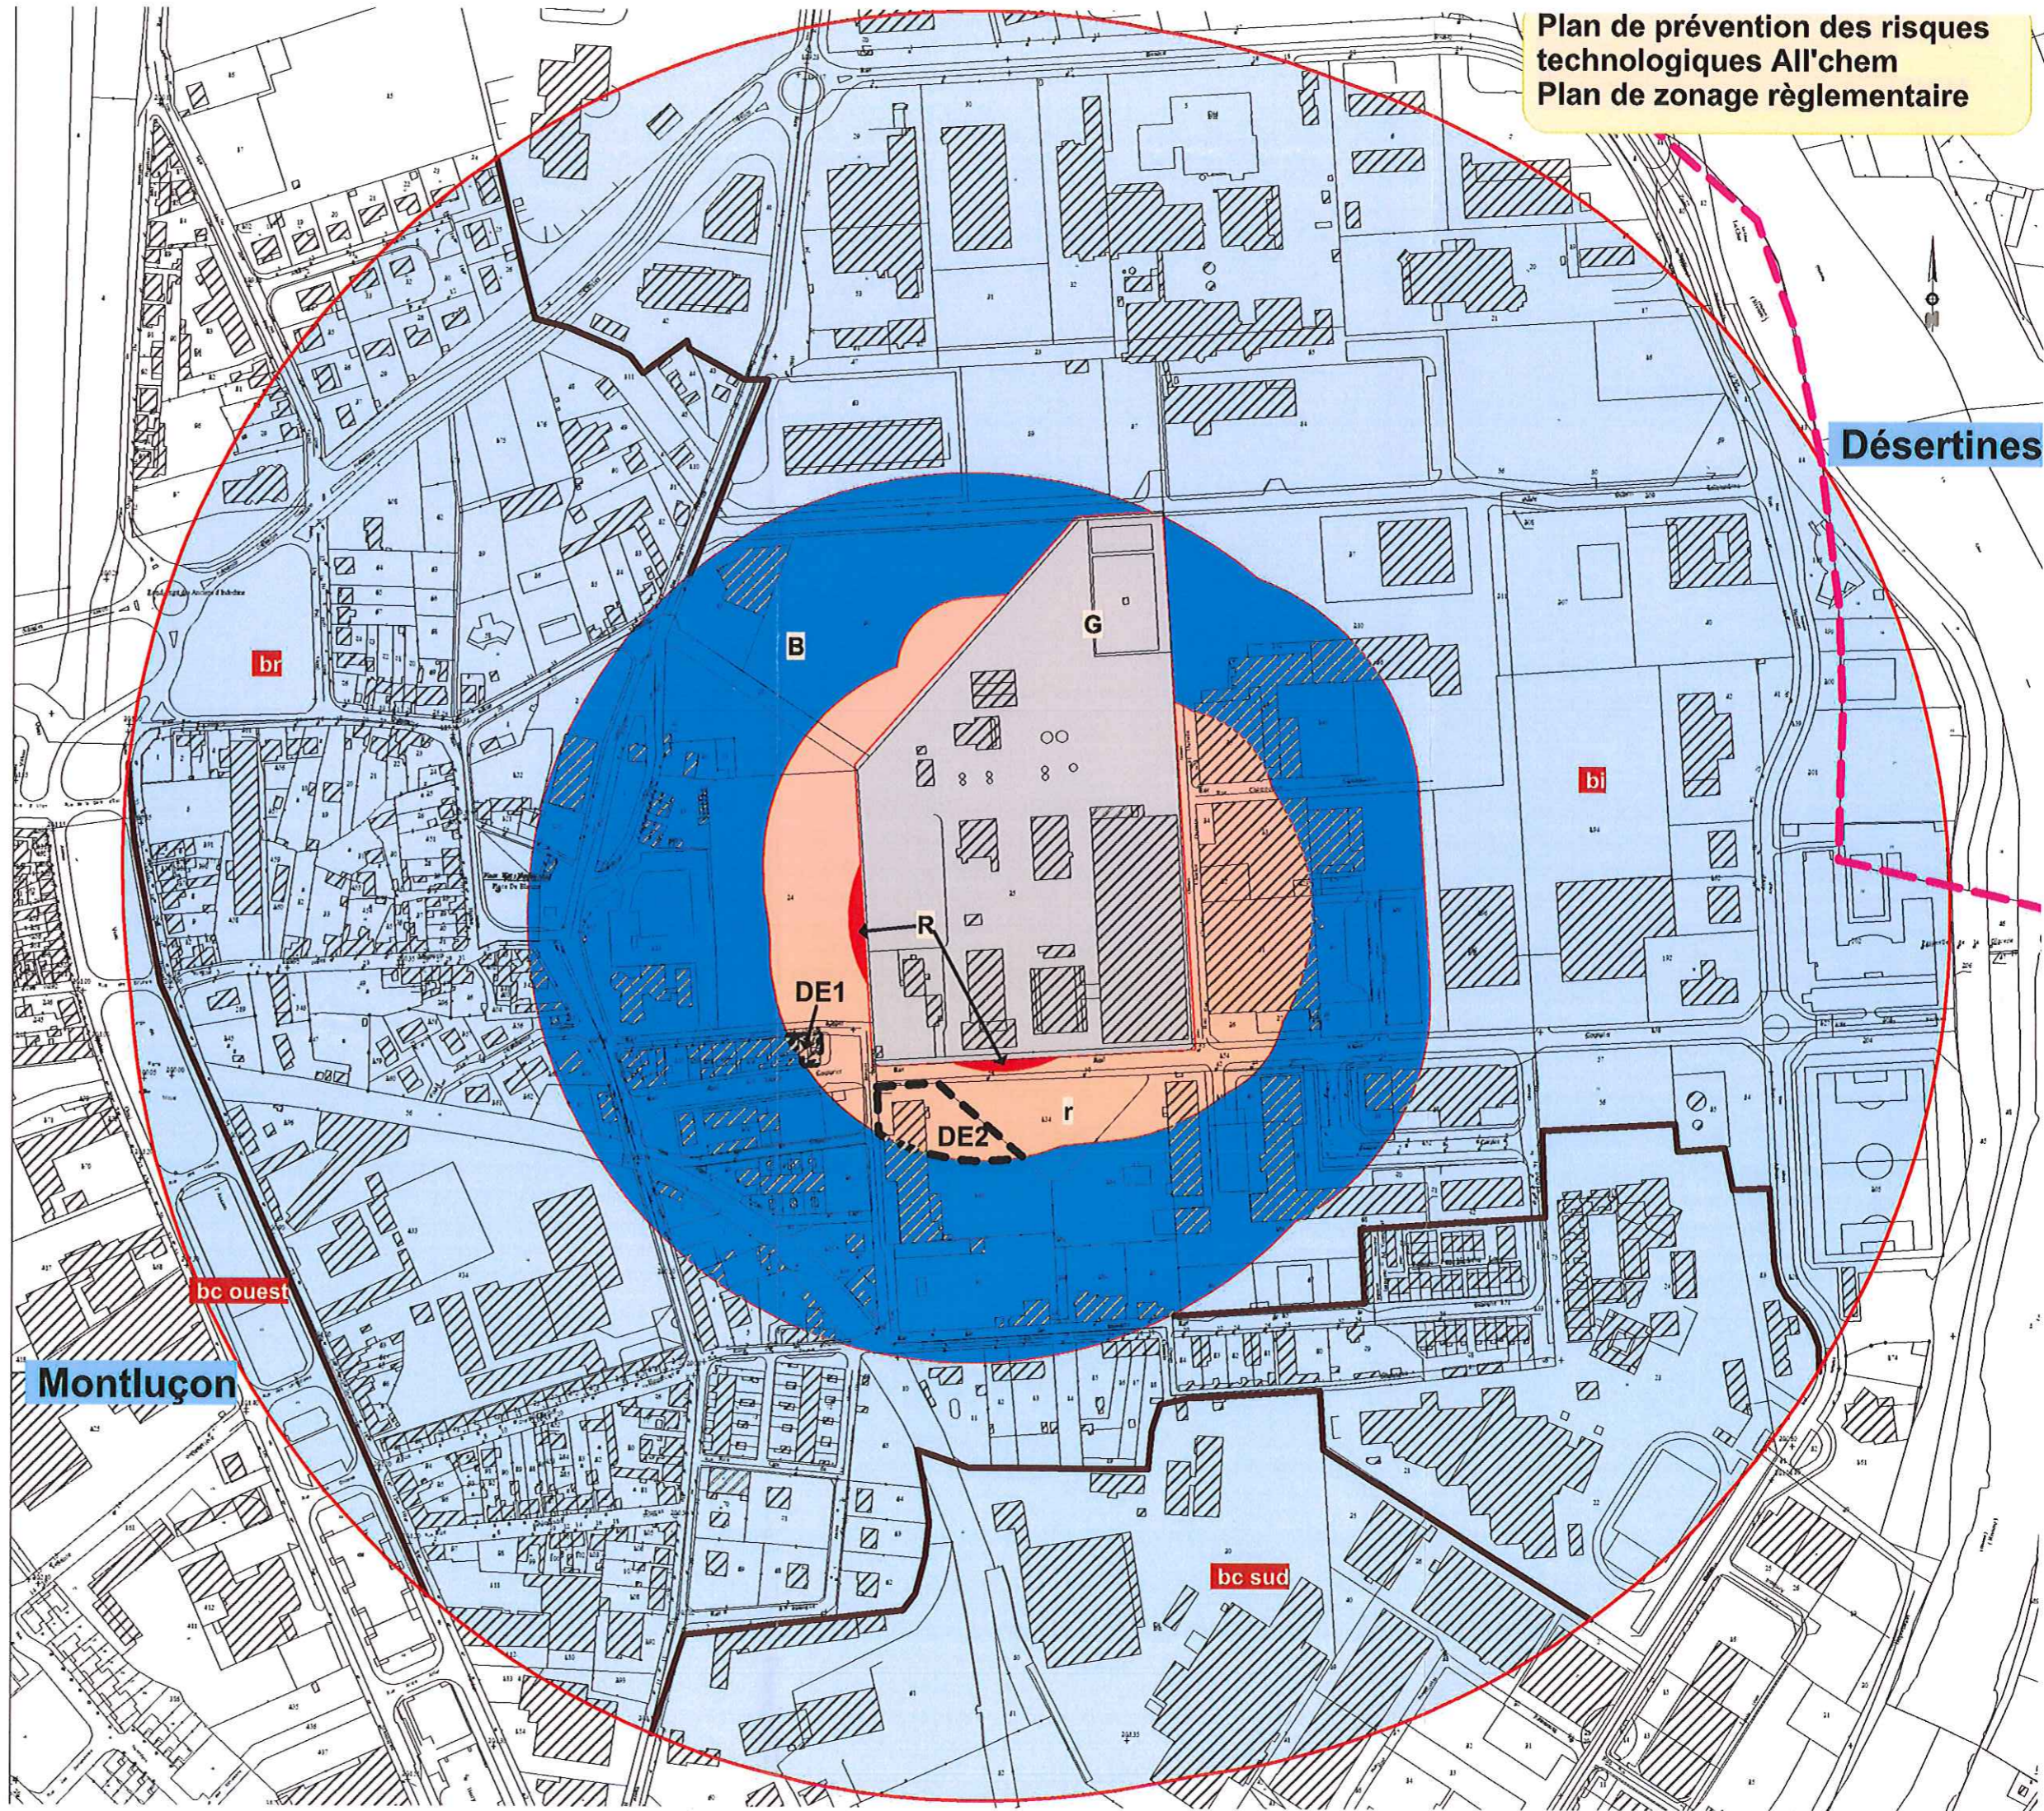

Approuvé le: 10 JAN. 2014

Par arrêté préfectoral n°: 59144

Légende

Zonage réglementaire

- Périmètre d'exposition aux risques
- Zone d'interdiction stricte = R
- Zone d'interdiction = r
- Zone d'autorisation limitée = B
- Zone d'autorisation sous réserves = b
- Emprise foncière All'chem

Elements de repérage

- Secteurs délaissement
- Limite sous zonage b
- Limite de communes
- Limites de parcelles cadastrales
- Bâti

Plan de prévention des risques technologiques All'chem
Plan de zonage réglementaire

Montluçon

Désertines

bc ouest

bc sud