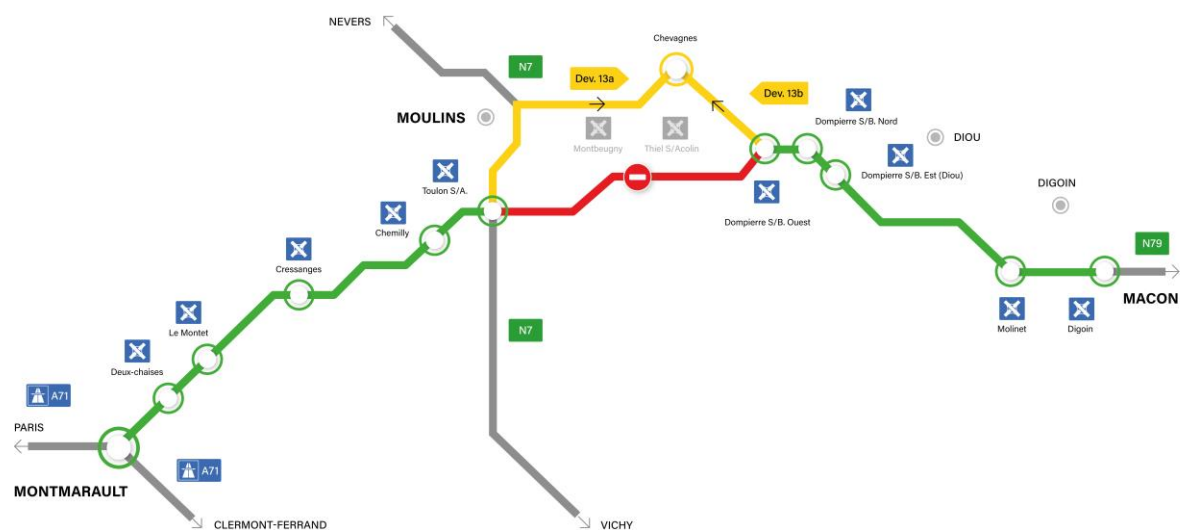

### Travaux de mise en 2x2 voies sur l'A79

En raison de travaux de mise aux normes autoroutières de l'actuelle RN79, future A79, des fermetures de tronçons auront lieu entre Montmarault et Mâcon, avec la mise en place de déviations locales.

- Fermeture entre les diffuseurs de Montmarault et Chemilly, dans les 2 sens, **du lundi 10 janvier 2022 à 7h au mardi 11 janvier 2022 à 7h**. Pour les usagers désirant accéder à la RN79 en direction de Mâcon vous emprunterez la sortie Montmarault en suivant la déviation fléchée 11a. Pour les usagers désirant accéder à la RN79 en direction de Montmarault vous emprunterez la sortie Chemilly en suivant la déviation 11b.

- Fermeture entre les diffuseurs de Toulon sur Allier et Dompierre Ouest, dans les 2 sens, **du mardi 11 janvier 2022 à 7h au vendredi 14 janvier 2022 à 20h**. Pour les usagers désirant accéder à la RN79 en direction de Mâcon vous emprunterez la sortie Toulon sur Allier en suivant la déviation fléchée 13a. Pour les usagers désirant accéder à la RN79 en direction de Montmarault vous emprunterez la sortie Dompierre Ouest en suivant la déviation 13b.

Pour faciliter vos trajets au quotidien, découvrez les conditions de circulation grâce à nos webcams placées en bord de route au niveau de :

- N79, péage des Deux-Chaises, vue orientée vers Montmarault
- N79/N7 à Toulon-sur-Allier, vue orientée vers Montmarault