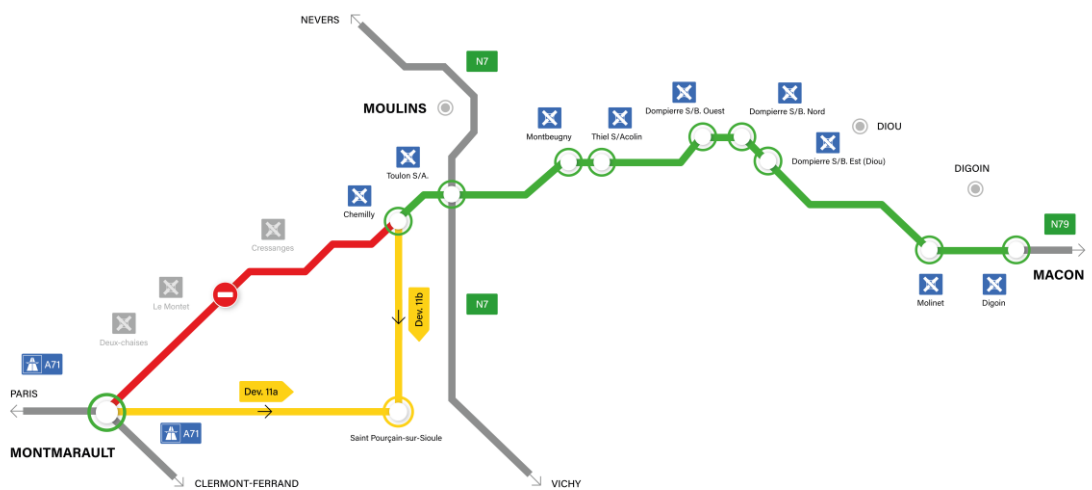

- Fermeture entre les diffuseurs de Montmarault et Chemilly, dans les 2 sens, **du lundi 24 janvier 2022 à 7h au vendredi 28 janvier 2022 à 20h**. Pour les usagers désirant accéder à la RN79 en direction de Mâcon vous emprunterez la sortie Montmarault en suivant la déviation fléchée 11a. Pour les usagers désirant accéder à la RN79 en direction de Montmarault vous emprunterez la sortie Chemilly en suivant la déviation 11b.

Pour faciliter vos trajets au quotidien, découvrez les conditions de circulation grâce à nos webcams placées en bord de route au niveau de :

- N79, péage des Deux-Chaises, vue orientée vers Montmarault
- N79/N7 à Toulon-sur-Allier, vue orientée vers Montmarault