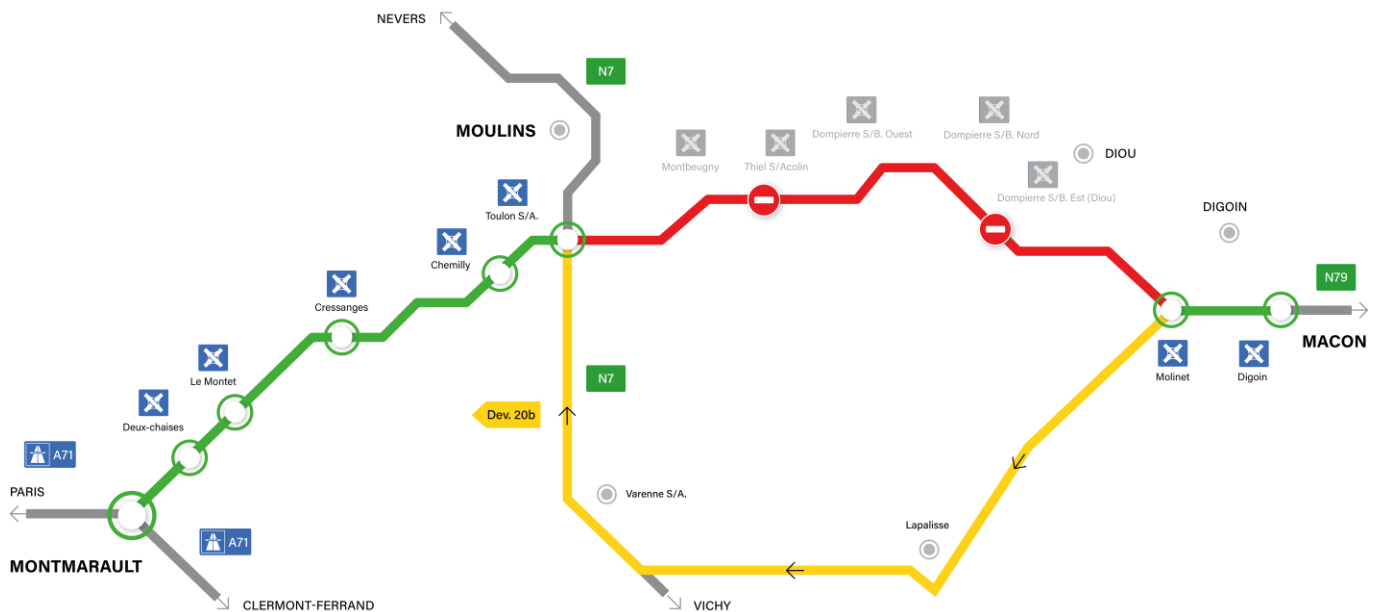

Communiqué de presse

Travaux de mise en 2x2 voies sur l'A79

En raison de travaux de mise aux normes autoroutières de l'actuelle RN79, future A79, des fermetures de tronçons auront lieu entre Montmarault et Mâcon, avec la mise en place de déviations locales.

- En direction de Montmarault vous emprunterez la sortie Molinet et vous suivrez la déviation 20b

- Fermeture des bretelles d'entrée et sortie du diffuseur Molinet dans le sens Montmarault - Mâcon, **du lundi 8 mars à 7h au vendredi 19 mars à 20h.**
 Pour les usagers désirant accéder à la RN79 en direction de Digoin, accéder à la RN79 en direction de Montmarault et se retourner au diffuseur de Dompierre-sur-Besbre Est.
- Fermeture de la bretelle d'entrée du diffuseur du Montet dans le sens Montmarault-Mâcon, **du lundi 08 mars à 7h au vendredi 16 avril à 17h.**
 Pour les usagers désirant accéder à la RN79 en direction de Digoin, accéder à la RN79 en direction de Montmarault et se retourner au giratoire du diffuseur de Montmarault.
- Fermeture de la bretelle d'entrée et de sortie du diffuseur de Dompierre Ouest dans le sens Mâcon - Montmarault, **du lundi 11 janvier à 7h au vendredi 26 mars à 20h.**
 Pour les usagers désirant accéder à la RN79 en direction de Montmarault, accéder à la RN79 en direction de Digoin et se retourner au diffuseur de Dompierre Nord.
 Pour les usagers en provenance de Digoin, sortir au diffuseur de Montbeugny, se retourner pour accéder à la RN79 en direction de Digoin, puis sortir au diffuseur de Dompierre-sur-Besbre Ouest.

Pour faciliter vos trajets au quotidien, découvrez les conditions de circulation grâce à nos webcams placées en bord de route au niveau de :

- N79, péage des Deux-Chaises, vue orientée vers Montmarault
- N79/N7 à Toulon-sur-Allier, vue orientée vers Montmarault