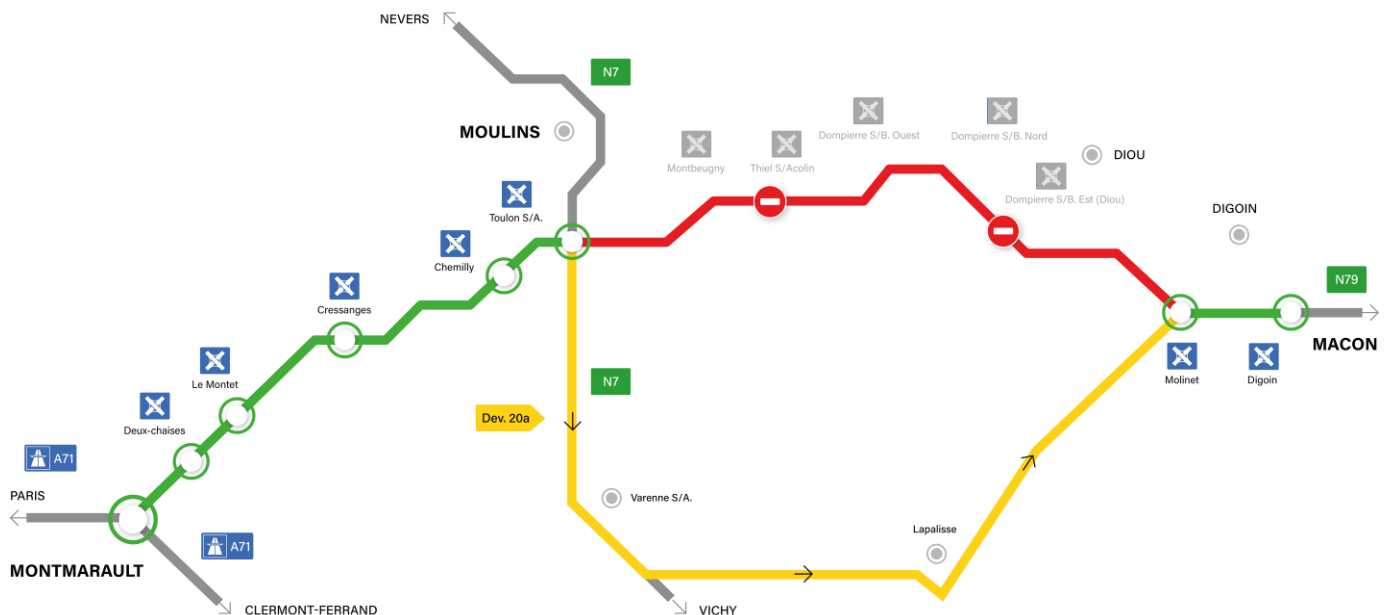

Communiqué de presse

Travaux de mise en 2x2 voies sur l'A79

En raison de travaux de mise aux normes autoroutières de l'actuelle RN79, future A79, des fermetures de tronçons auront lieu entre Montmarault et Mâcon, avec la mise en place de déviations locales.

- En direction de Montmarault vous emprunterez la sortie Molinet et vous suivrez la déviation 20b

- Fermeture des bretelles d'entrée et sortie du diffuseur Molinet dans le sens Montmarault - Mâcon, **du lundi 8 mars à 7h au vendredi 19 mars à 20h.**
 Pour les usagers désirant accéder à la RN79 en direction de Digoin, accéder à la RN79 en direction de Montmarault et se retourner au diffuseur de Dompierre-sur-Besbre Est.
- Fermeture de la bretelle d'entrée du diffuseur du Montet dans le sens Montmarault-Mâcon, **du lundi 08 mars à 7h au vendredi 16 avril à 17h.**
 Pour les usagers désirant accéder à la RN79 en direction de Digoin, accéder à la RN79 en direction de Montmarault et se retourner au giratoire du diffuseur de Montmarault.
- Fermeture de la bretelle d'entrée et de sortie du diffuseur de Dompierre Ouest dans le sens Mâcon - Montmarault, **du lundi 11 janvier à 7h au vendredi 26 mars à 20h.**
 Pour les usagers désirant accéder à la RN79 en direction de Montmarault, accéder à la RN79 en direction de Digoin et se retourner au diffuseur de Dompierre Nord.
 Pour les usagers en provenance de Digoin, sortir au diffuseur de Montbeugny, se retourner pour accéder à la RN79 en direction de Digoin, puis sortir au diffuseur de Dompierre-sur-Besbre Ouest.

Pour faciliter vos trajets au quotidien, découvrez les conditions de circulation grâce à nos webcams placées en bord de route au niveau de :

- N79, péage des Deux-Chaises, vue orientée vers Montmarault
- N79/N7 à Toulon-sur-Allier, vue orientée vers Montmarault