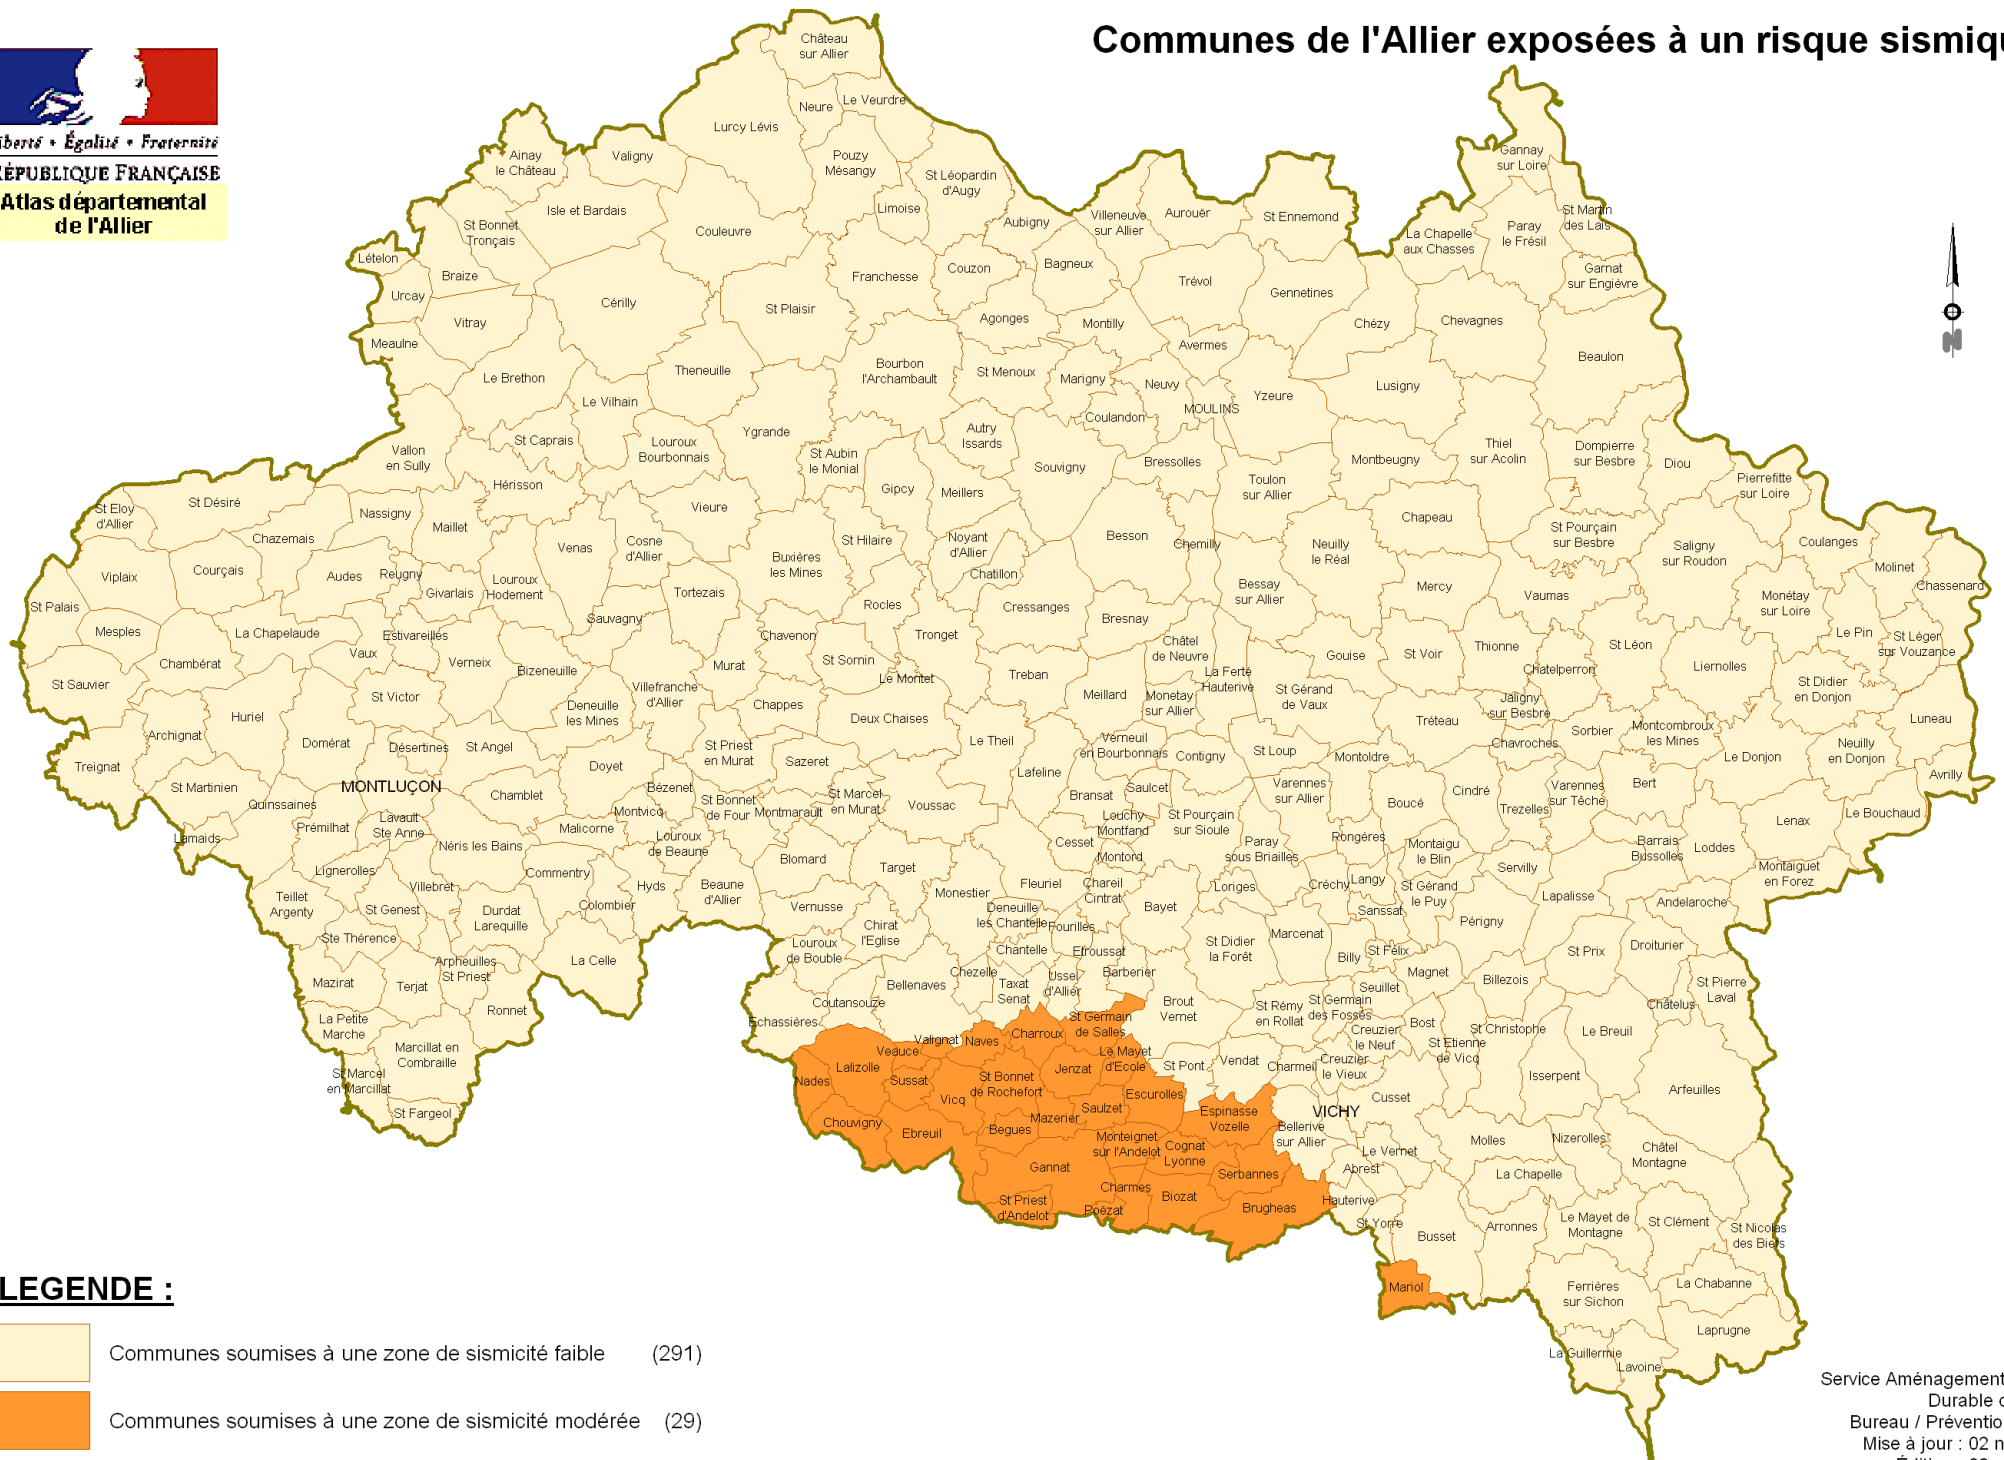

Liberté • Égalité • Fraternité
RÉPUBLIQUE FRANÇAISE
 Atlas départemental
 de l'Allier

Communes de l'Allier exposées à un risque sismique

LEGENDE :

- Communes soumises à une zone de sismicité faible (291)
- Communes soumises à une zone de sismicité modérée (29)

D.D.T. 03

Source :
 Service Aménagement et Urbanisme
 Durable des Territoires
 Bureau / Prévention des Risques
 Mise à jour : 02 novembre 2010
 Édition : 02 novembre 2010
 Fond cartographique : Bdcarto IGN ©