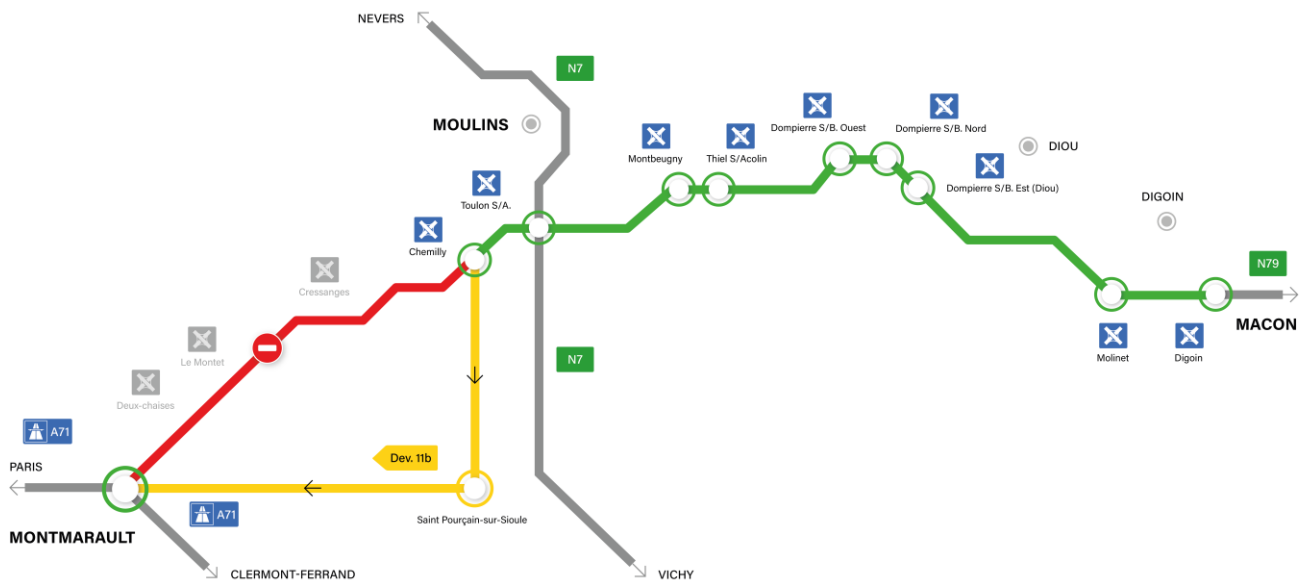

- Fermeture de la bretelle d'entrée du diffuseur de Toulon-sur-Allier dans le sens Montmarault – Mâcon, **le mercredi 16 décembre de 7h à 20h.**

Pour les usagers en direction de Digoin, prendre la RN9 en direction de Montmarault et se retourner au diffuseur de Chemilly.

- Fermeture des bretelles d'entrée et de sortie du diffuseur de Cressanges dans le sens Mâcon – Montmarault, **du 14 au 17 décembre à 12h.**

Pour les usagers en provenance de Digoin, sortir au diffuseur du Montet, se retourner, et accéder à la RN9 en direction de Digoin. Puis sortir au diffuseur de Cressanges.

Pour les usagers désirant accéder à la RN9 en direction de Montmarault, accéder à la RN9 en direction de Digoin et se retourner au diffuseur de Chemilly.

- Fermeture de la bretelle de sortie du diffuseur de Deux-Chaises dans le sens Montmarault - Mâcon, **du lundi 16 novembre à 7h au jeudi 31 décembre à 20h.**

En provenance de Montmarault, sortir au diffuseur du Montet, puis prendre la RD945 en direction de Deux Chaises.

- Fermeture des bretelles reliant la RN9 à la RN7 dans le sens Montmarault – Vichy et Digoin – Vichy : depuis Montmarault vers RN7 Sud et depuis Digoin vers RN7 Sud **du mercredi 5 Août à 7h au jeudi 31 décembre 17h.**

En provenance de Montmarault, ou de Digoin, accéder à la RN7 en direction du nord et se retourner au giratoire du Larry.