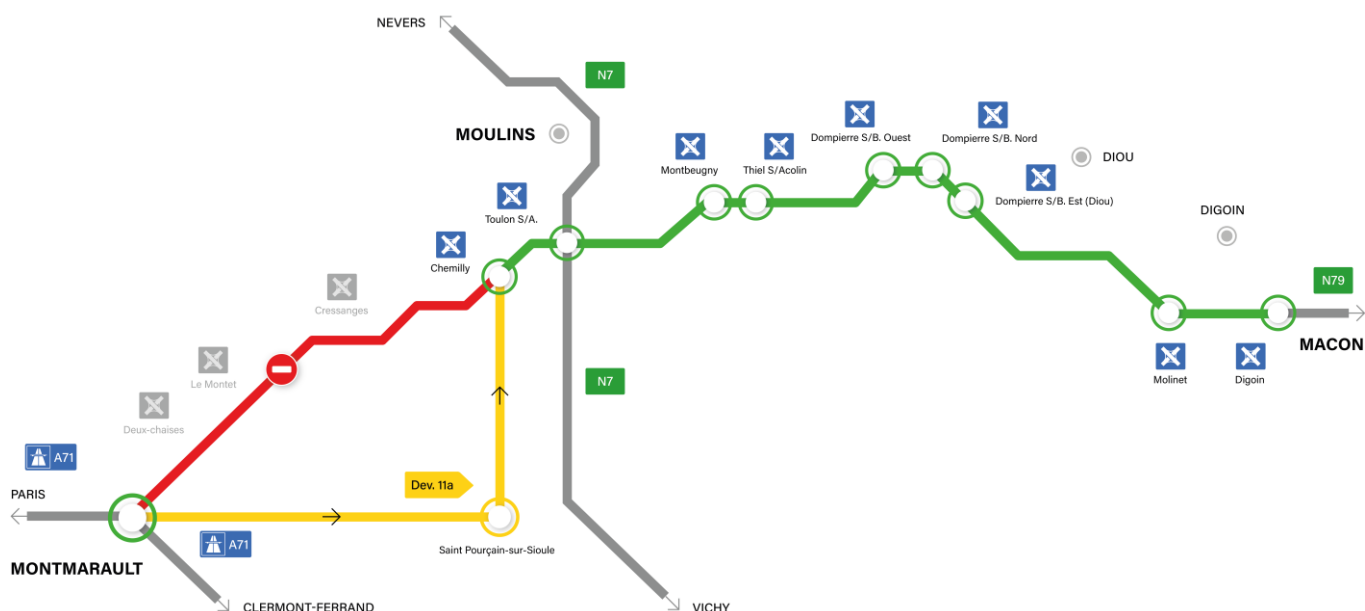

Communiqué de presse

Travaux de mise en 2x2 voies sur l'A79

En raison de travaux de mise aux normes autoroutières de l'actuelle RN79, future A79, des fermetures de tronçons auront lieu entre Montmarault et Mâcon, avec la mise en place de déviations locales.

- Fermeture entre les diffuseurs de Montmarault et de Chemilly dans les deux sens de circulation, **du lundi 14 décembre à 7h au mardi 15 décembre à 20h.**
 - En direction de Mâcon vous suivrez la déviation 11a

En provenance de Montmarault, ou de Digoin, accéder à la RN7 en direction du nord et se retourner au giratoire du Larry.

RESTEZ INFORMÉS !

Disponible sur Android et iOS, l'application mobile « **Travaux A79** » vous donne toutes les informations sur les fermetures de tronçons et les déviations mises en place. Vous pourrez ainsi anticiper vos itinéraires et connaître les conditions de circulation en temps réel.

Pour faciliter vos trajets au quotidien, découvrez la circulation en temps réel grâce à nos webcams placées en bord de route au niveau de :

- N79, péage des Deux-Chaises, vue orientée vers Montmarault
- N79/N7 à Toulon-sur-Allier, vue orientée vers Montmarault