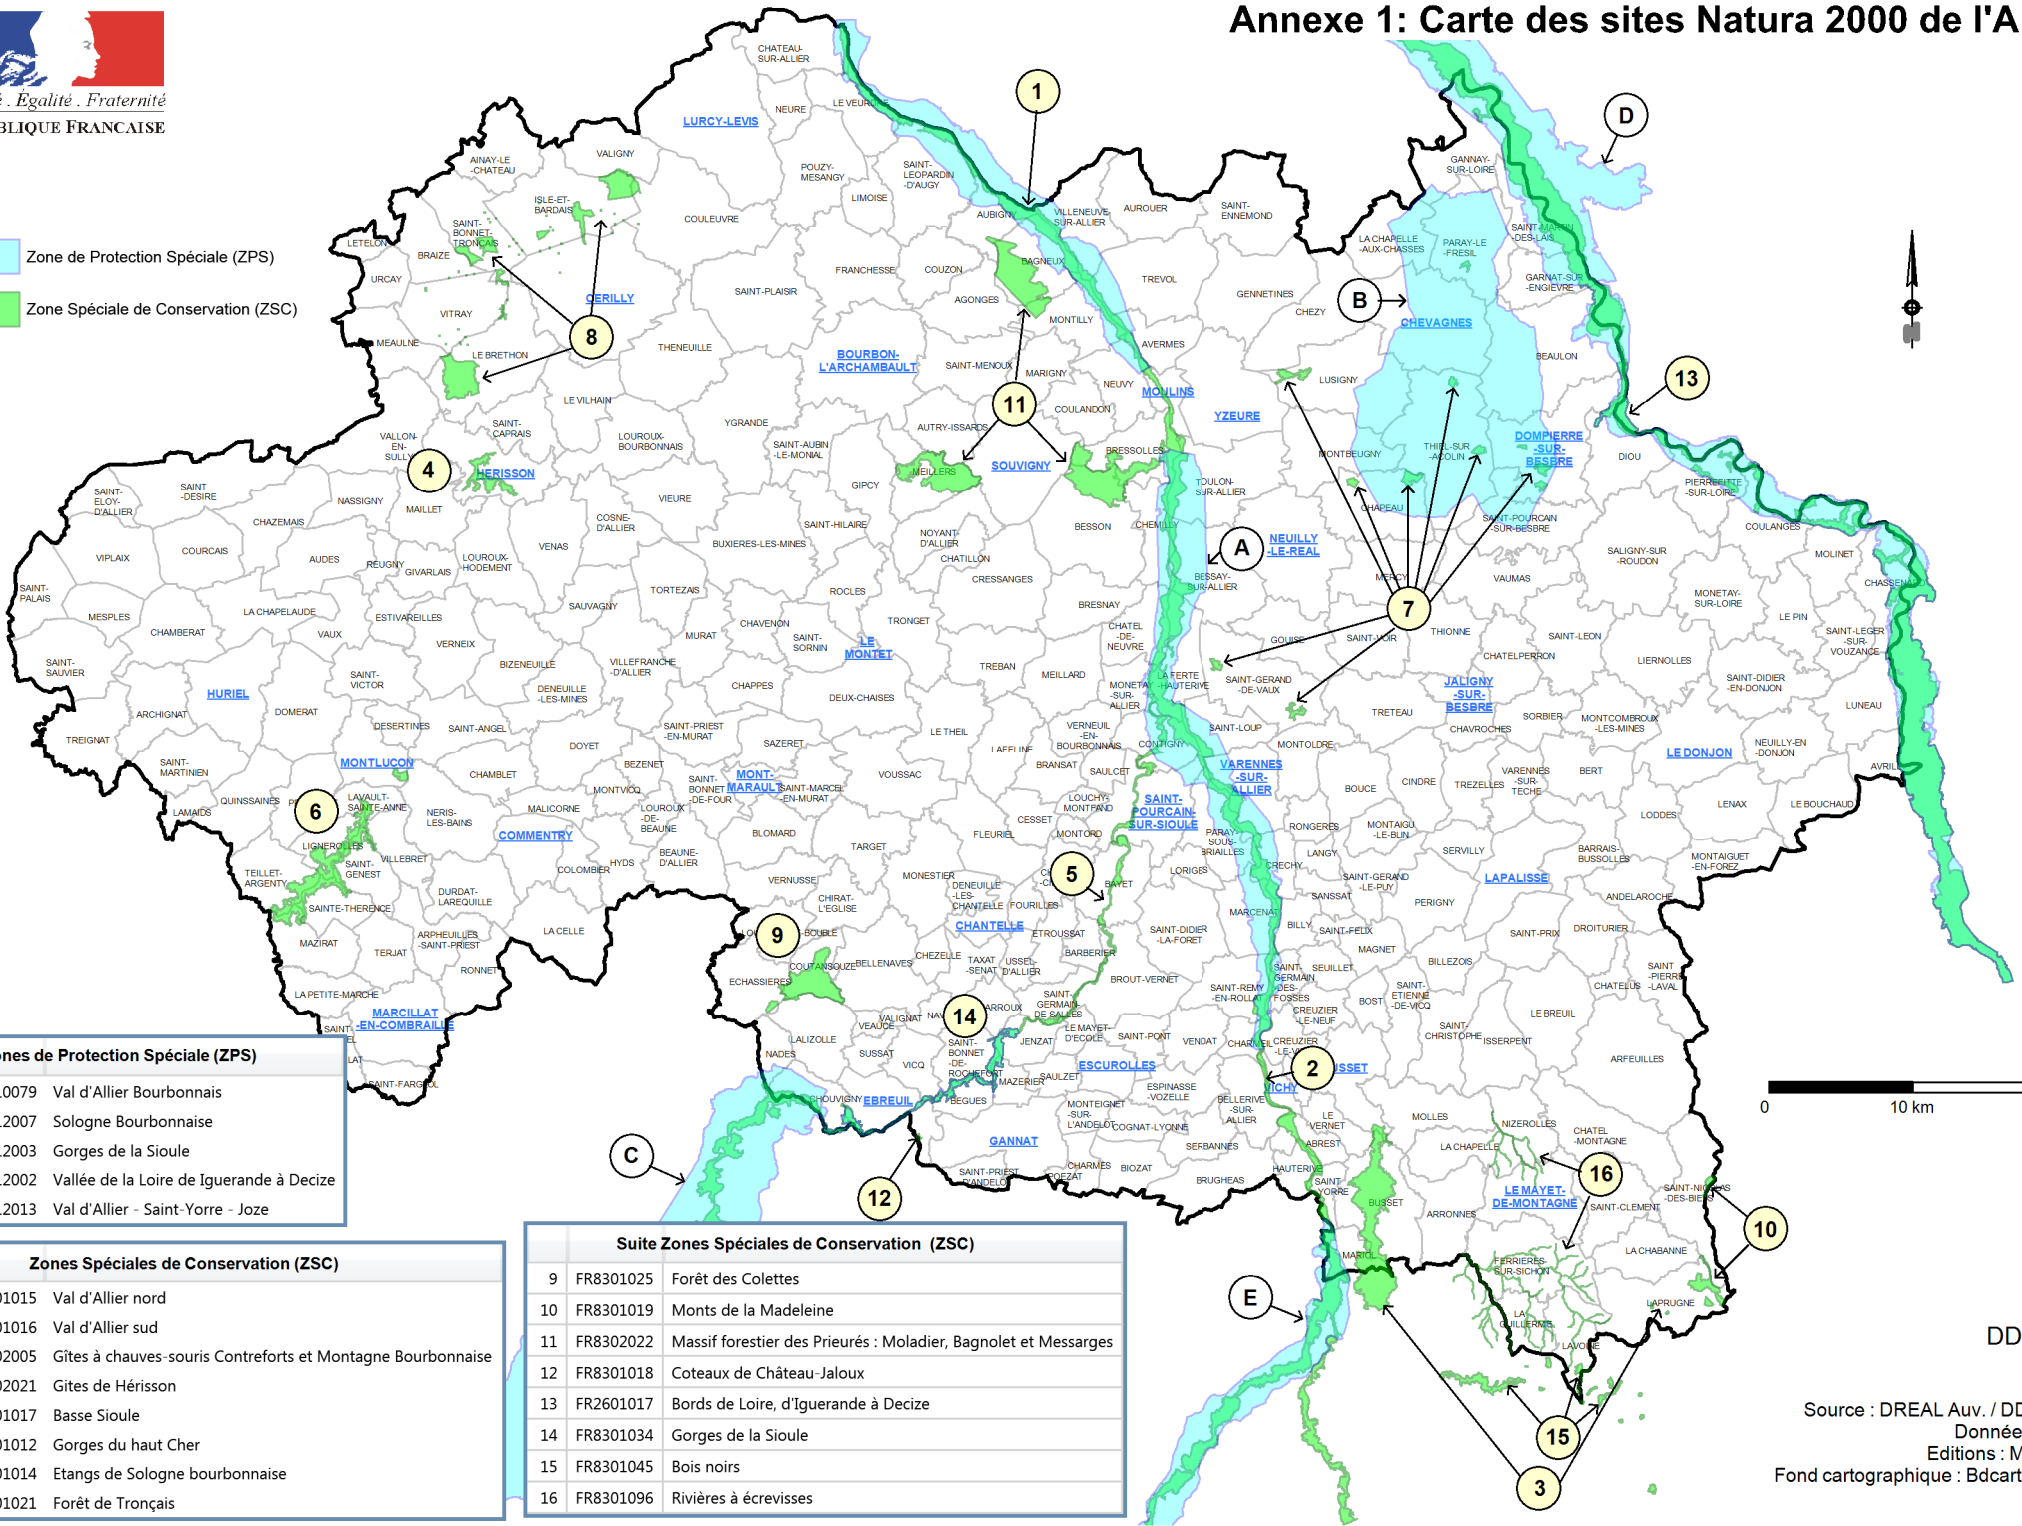

Légende:

- Zone de Protection Spéciale (ZPS)
- Zone Spéciale de Conservation (ZSC)

Zones de Protection Spéciale (ZPS)	
A	FR8310079 Val d'Allier Bourbonnais
B	FR8312007 Sologne Bourbonnaise
C	FR8312003 Gorges de la Sioule
D	FR2612002 Vallée de la Loire de Iguerande à Decize
E	FR8312013 Val d'Allier - Saint-Yorre - Joze

Zones Spéciales de Conservation (ZSC)	
1	FR8301015 Val d'Allier nord
2	FR8301016 Val d'Allier sud
3	FR8302005 Gîtes à chauves-souris Contreforts et Montagne Bourbonnaise
4	FR8302021 Gîtes de Hérisson
5	FR8301017 Basse Sioule
6	FR8301012 Gorges du haut Cher
7	FR8301014 Etangs de Sologne bourbonnaise
8	FR8301021 Forêt de Tronçais

Suite Zones Spéciales de Conservation (ZSC)	
9	FR8301025 Forêt des Colettes
10	FR8301019 Monts de la Madeleine
11	FR8302022 Massif forestier des Prieurés : Moladier, Bagnolet et Messarges
12	FR8301018 Coteaux de Château-Jaloux
13	FR2601017 Bords de Loire, d'Iguerande à Decize
14	FR8301034 Gorges de la Sioule
15	FR8301045 Bois noirs
16	FR8301096 Rivières à écrevisses